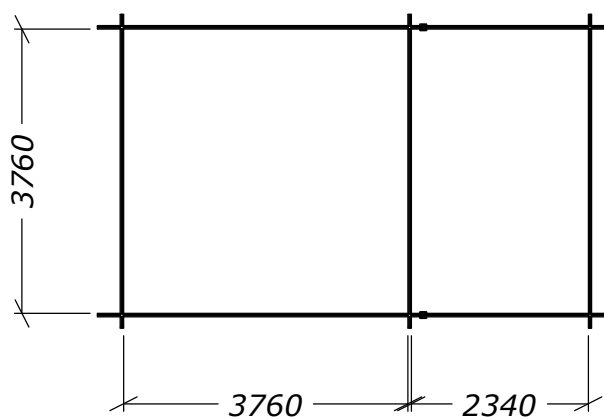

# Attefall Torp 24m<sup>2</sup>

Rum 15+9m<sup>2</sup>, tät modell

**SORSELESTUGAN**

Ver. 1.0

**Art.Nr: 45ST24-0-1**

Tel. +46 952 12222 Mail: info@sorselestugan.se www.sorselestugan.se

Skala 1:100 om ej annan anges. Utstick knutar: 150mm