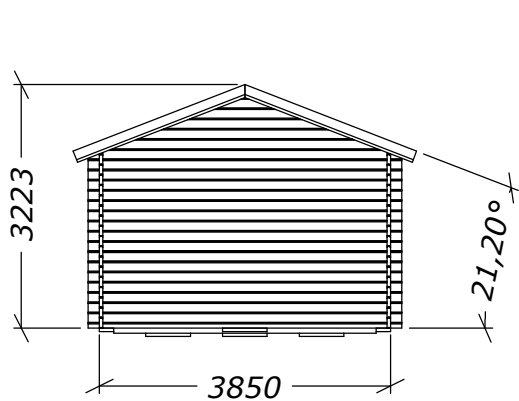

# Attefall Torp 24m<sup>2</sup>

Rum 15+9m<sup>2</sup>, tät modell

**SORSELESTUGAN**

Ver. 1.0

**Art.Nr: 45ST24-0-1**

Tel. +46 952 12222 Mail: info@sorselestugan.se www.sorselestugan.se

Skala 1:100 om ej annan anges. Utstick knutar: 150mm