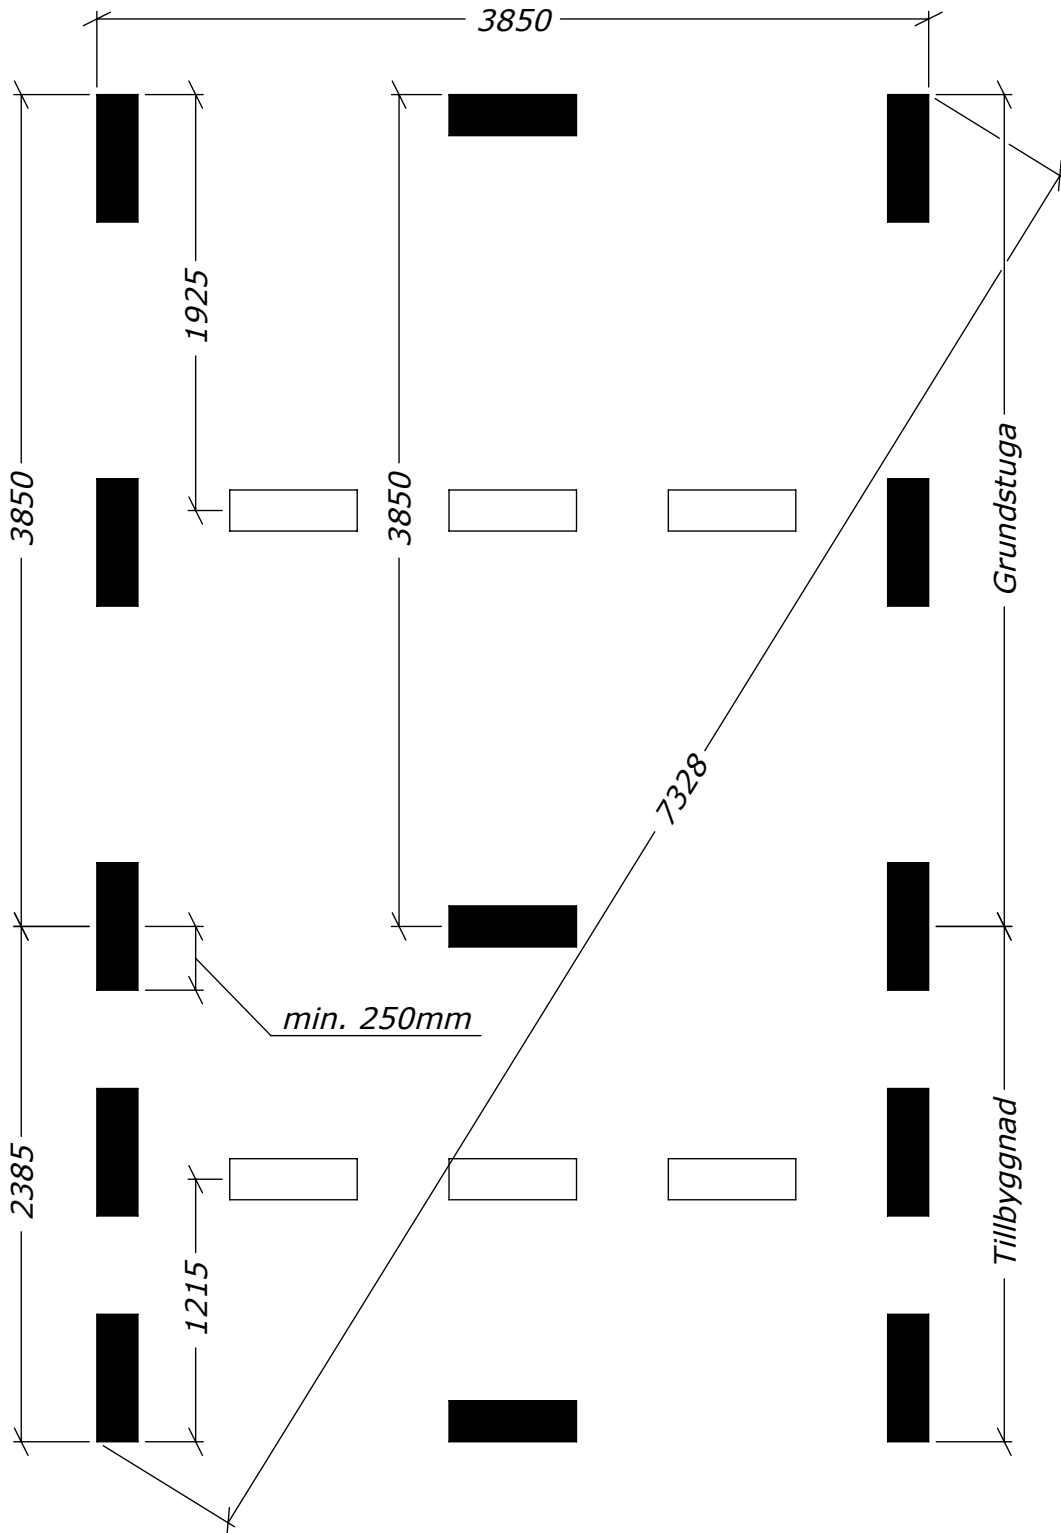

# Attefall Torp 24m<sup>2</sup>

Rum 15+9m<sup>2</sup>, tät modell

**SORSELESTUGAN**

Ver. 1.0

**Art.Nr: 45ST24-0-1**

Tel. +46 952 12222 Mail: info@sorselestugan.se www.sorselestugan.se

Skala 1:100 om ej annan anges. Utstick knutar: 150mm

# Attefall Torp 24m<sup>2</sup>

Plintritning - Rum 15+9m<sup>2</sup>

**SORSELESTUGAN**

Ver. 1.8

**Art.Nr: 45ST24-0**

Tel. +46 952 12222 Mail: info@sorselestugan.se www.sorselestugan.se

# Attefall Torp 24m<sup>2</sup>

Rum 15+9m<sup>2</sup>, tät modell

Antal timmervarv

**Art.Nr: 45ST24-0-1**

Tel. +46 952 12222 Mail: [info@sorselestugan.se](mailto:info@sorselestugan.se) [www.sorselestugan.se](http://www.sorselestugan.se)

## Längsidor