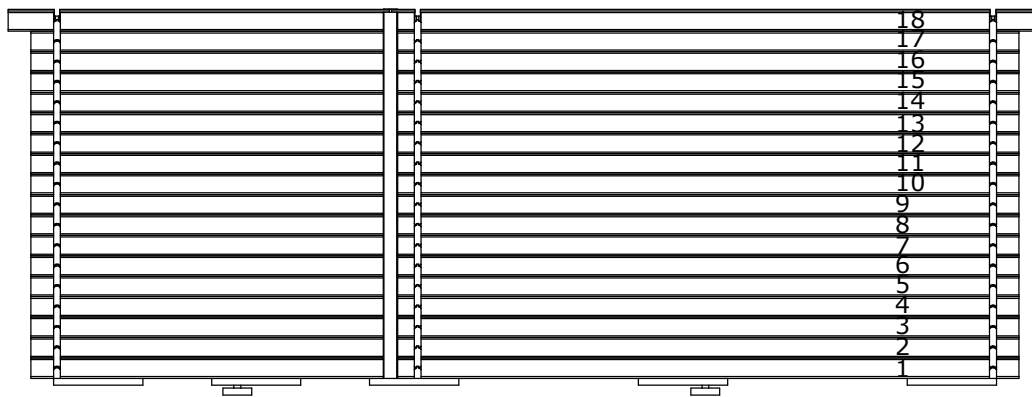

Attefall Torp 24m²

Rum 15+9m², tät modell

Antal timmervarv

Art.Nr: 45ST24-0-1

Tel. +46 952 12222 Mail: info@sorselestugan.se www.sorselestugan.se

Längsidor