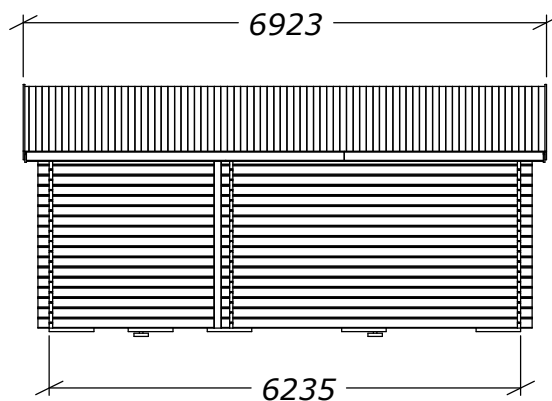

# Attefall Torp 24m<sup>2</sup>

Rum 15+9m<sup>2</sup>, tät modell

**SORSELESTUGAN**

Ver. 1.0

**Art.Nr: 45ST24-0-1**

Tel. +46 952 12222 Mail: info@sorselestugan.se www.sorselestugan.se

Skala 1:100 om ej annan anges. Utstick knutar: 150mm

# Attefall Torp 24m<sup>2</sup>

Rum 15+9m<sup>2</sup>, tät modell

Antal timmervarv

**Art.Nr: 45ST24-0-1**

Tel. +46 952 12222 Mail: [info@sorselestugan.se](mailto:info@sorselestugan.se) [www.sorselestugan.se](http://www.sorselestugan.se)