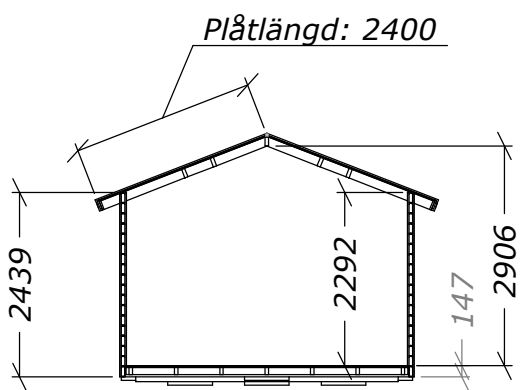

# Attefall Torp 24m<sup>2</sup>

Rum 15+9m<sup>2</sup>, tät modell

**SORSELESTUGAN**

Ver. 1.0

**Art.Nr: 45ST24-0-1**

Tel. +46 952 12222 Mail: info@sorselestugan.se www.sorselestugan.se

Skala 1:100 om ej annan anges. Utstick knutar: 150mm