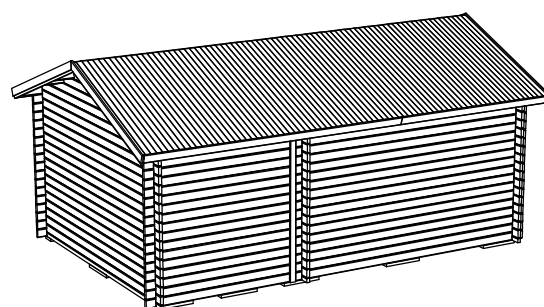

# Attefall Torp 24m<sup>2</sup>

Rum 15+9m<sup>2</sup>, tät modell

**SORSELESTUGAN**

Ver. 1.0

**Art.Nr: 45ST24-0-1**

Tel. +46 952 12222 Mail: info@sorselestugan.se www.sorselestugan.se

Skala 1:100 om ej annan anges. Utstick knutar: 150mm