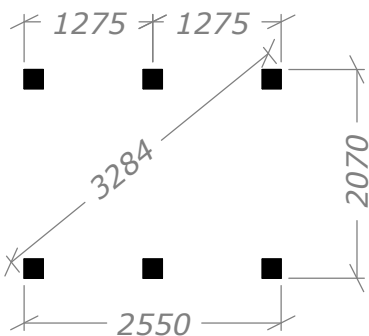

Funkisbastu 5m²

med kaminpaket.

SORSELESTUGAN

Ver. 1.1

Art.Nr: 45FBS5-2

Tel. +46 952 12222 Mail: info@sorselestugan.se www.sorselestugan.se

Skala 1:100 om ej annan anges. Utstick knutar: 150mm

Fyrkantiga plintar
(1:50)

Runda plintar
(1:50)

Framsida

Baksida

Gavelsidor