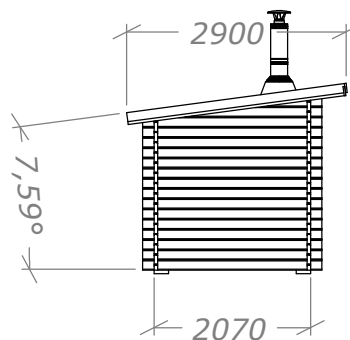

Funkisbastu 5m²

med kaminpaket.

SORSELESTUGAN

Ver. 1.1

Art.Nr: 45FBS5-2

Tel. +46 952 12222 Mail: info@sorselestugan.se www.sorselestugan.se

Skala 1:100 om ej annan anges. Utstick knutar: 150mm

Fyrkantiga plintar
(1:50)