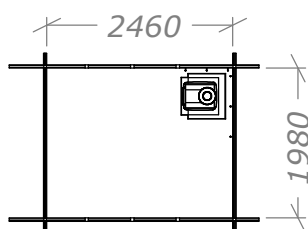

Funkisbastu 5m²

med kaminpaket.

SORSELESTUGAN

Ver. 1.1

Art.Nr: 45FBS5-2

Tel. +46 952 12222 Mail: info@sorselestugan.se www.sorselestugan.se

Skala 1:100 om ej annan anges. Utstick knutar: 150mm

Fyrkantiga plintar
(1:50)

Runda plintar
(1:50)

Framsida

Baksida

Gavelsidor