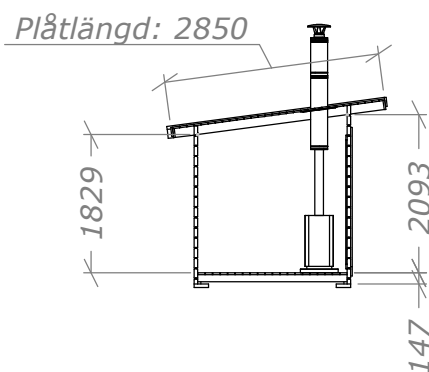

Funkisbastu 5m²

med kaminpaket.

SORSELESTUGAN

Ver. 1.1

Art.Nr: 45FBS5-2

Tel. +46 952 12222 Mail: info@sorselestugan.se www.sorselestugan.se

Skala 1:100 om ej annan anges. Utstick knutar: 150mm

Fyrkantiga plintar
(1:50)

Runda plintar
(1:50)

Framsida

Baksida

Gavelsidor