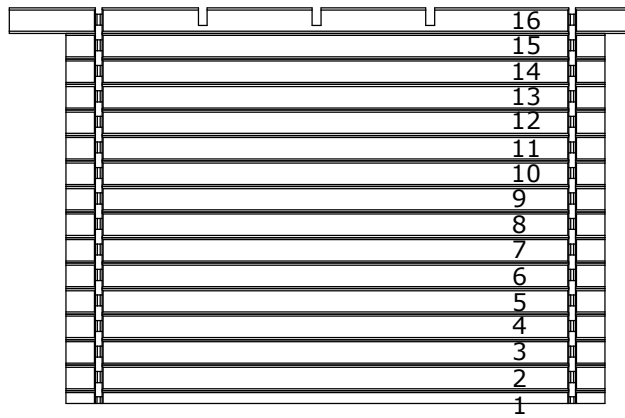

Funkisbastu 5m²

med kaminpaket.

SORSELESTUGAN

Ver. 1.1

Art.Nr: 45FBS5-2

Tel. +46 952 12222 Mail: info@sorselestugan.se www.sorselestugan.se

Skala 1:100 om ej annan anges. Utstick knutar: 150mm

Fyrkantiga plintar
(1:50)

Runda plintar
(1:50)

Framsida

Baksida

Gavelsidor