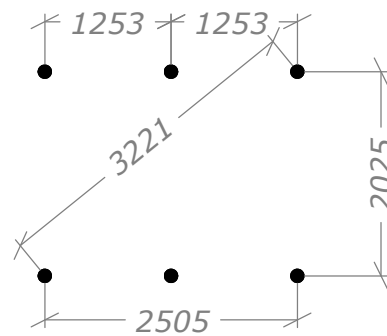

Funkisbastu 5m²

med kaminpaket.

SORSELESTUGAN

Ver. 1.1

Art.Nr: 45FBS5-2

Tel. +46 952 12222 Mail: info@sorselestugan.se www.sorselestugan.se

Skala 1:100 om ej annan anges. Utstick knutar: 150mm

Fyrkantiga plintar
(1:50)

Runda plintar
(1:50)

Framsida

Baksida

Gavelsidor