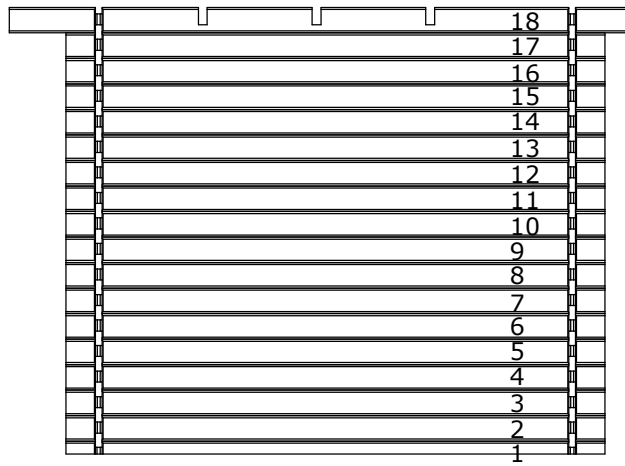

Funkisbastu 5m²

med kaminpaket.

SORSELESTUGAN

Ver. 1.1

Art.Nr: 45FBS5-2

Tel. +46 952 12222 Mail: info@sorselestugan.se www.sorselestugan.se

Skala 1:100 om ej annan anges. Utstick knutar: 150mm

Fyrkantiga plintar
(1:50)

Runda plintar
(1:50)

Framsida

Baksida

Gavelsidor