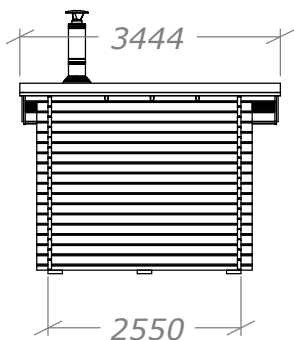

Funkisbastu 5m²

med kaminpaket.

SORSELESTUGAN

Ver. 1.1

Art.Nr: 45FBS5-2

Tel. +46 952 12222 Mail: info@sorselestugan.se www.sorselestugan.se

Skala 1:100 om ej annan anges. Utstick knutar: 150mm

Fyrkantiga plintar
(1:50)

Runda plintar
(1:50)

Framsida

Baksida

Gavelsidor