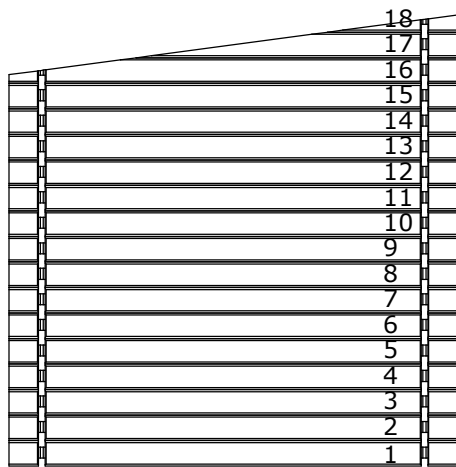

Funkisbastu 5m²

med kaminpaket.

SORSELESTUGAN

Ver. 1.1

Art.Nr: 45FBS5-2

Tel. +46 952 12222 Mail: info@sorselestugan.se www.sorselestugan.se

Skala 1:100 om ej annan anges. Utstick knutar: 150mm

Fyrkantiga plintar
(1:50)

Runda plintar
(1:50)

Framsida

Baksida

Gavelsidor