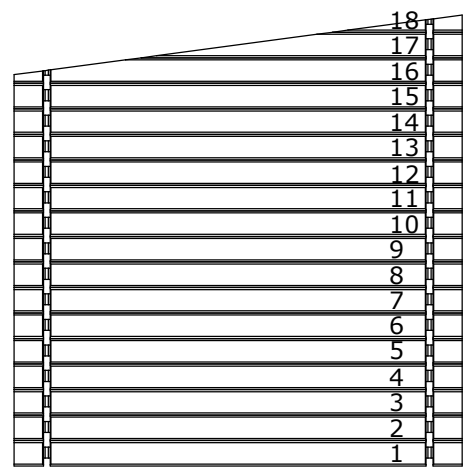

Funkisbastu 5m²

med kaminpaket.

SORSELESTUGAN

Ver. 1.1

Art.Nr: 45FBS5-2

Tel. +46 952 12222 Mail: info@sorselestugan.se www.sorselestugan.se

Skala 1:100 om ej annan anges. Utstick knutar: 150mm

Fyrkantiga plintar
(1:50)

Runda plintar
(1:50)

Framsida

Baksida

Gavelsidor