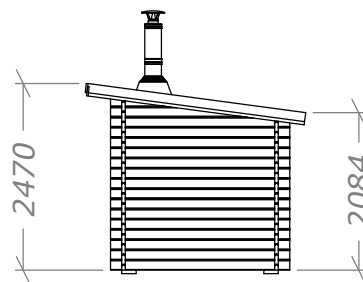

Funkisbastu 5m²

med kaminpaket.

SORSELESTUGAN

Ver. 1.1

Art.Nr: 45FBS5-2

Tel. +46 952 12222 Mail: info@sorselestugan.se www.sorselestugan.se

Skala 1:100 om ej annan anges. Utstick knutar: 150mm

Fyrkantiga plintar
(1:50)