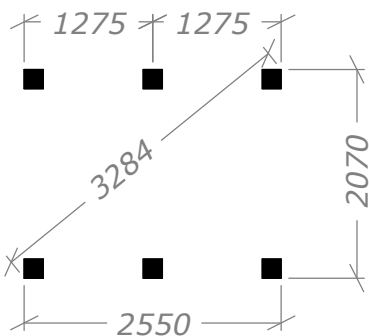

# Funkisbastu 5m<sup>2</sup>

med kaminpaket.

**SORSELESTUGAN**

Ver. 1.0

**Art.Nr: 45FBS5-1**

Tel. +46 952 12222 Mail: info@sorselestugan.se www.sorselestugan.se

Skala 1:100 om ej annan anges. Utstick knutar: 150mm

Fyrkantiga plintar  
(1:50)

Runda plintar  
(1:50)