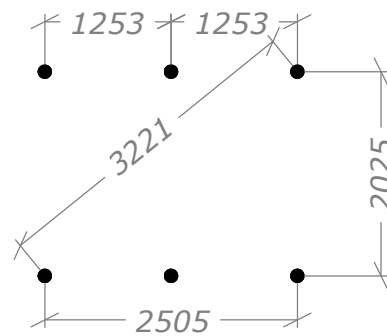

# Funkisbastu 5m<sup>2</sup>

med kaminpaket.

**SORSELESTUGAN**

Ver. 1.0

**Art.Nr: 45FBS5-1**

Tel. +46 952 12222 Mail: info@sorselestugan.se www.sorselestugan.se

Skala 1:100 om ej annan anges. Utstick knutar: 150mm

Fyrkantiga plintar  
(1:50)

Runda plintar  
(1:50)