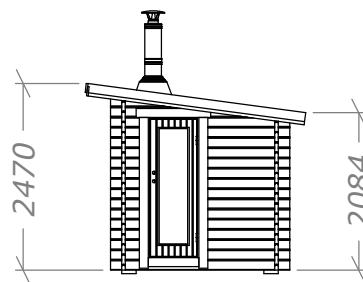

# Funkisbastu 5m<sup>2</sup>

med kaminpaket.

**SORSELESTUGAN**

Ver. 1.0

**Art.Nr: 45FBS5-1**

Tel. +46 952 12222 Mail: info@sorselestugan.se www.sorselestugan.se

Skala 1:100 om ej annan anges. Utstick knutar: 150mm