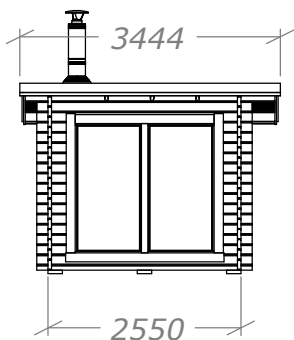

# Funkisbastu 5m<sup>2</sup>

med kaminpaket.

**SORSELESTUGAN**

Ver. 1.0

**Art.Nr: 45FBS5-1**

Tel. +46 952 12222 Mail: info@sorselestugan.se www.sorselestugan.se

Skala 1:100 om ej annan anges. Utstick knutar: 150mm

Fyrkantiga plintar  
(1:50)

Runda plintar  
(1:50)