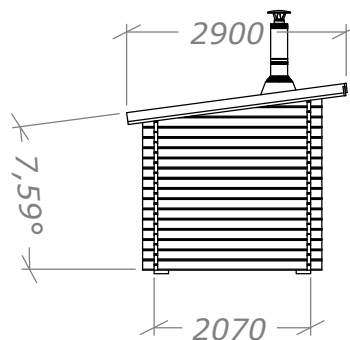

# Funkisbastu 5m<sup>2</sup>

med kaminpaket.

**SORSELESTUGAN**

Ver. 1.0

**Art.Nr: 45FBS5-1**

Tel. +46 952 12222 Mail: info@sorselestugan.se www.sorselestugan.se

Skala 1:100 om ej annan anges. Utstick knutar: 150mm