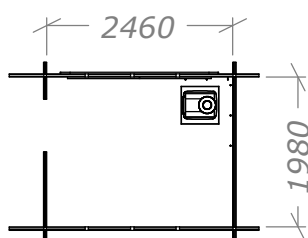

# Funkisbastu 5m<sup>2</sup>

med kaminpaket.

**SORSELESTUGAN**

Ver. 1.0

**Art.Nr: 45FBS5-1**

Tel. +46 952 12222 Mail: info@sorselestugan.se www.sorselestugan.se

Skala 1:100 om ej annan anges. Utstick knutar: 150mm

Fyrkantiga plintar  
(1:50)

Runda plintar  
(1:50)