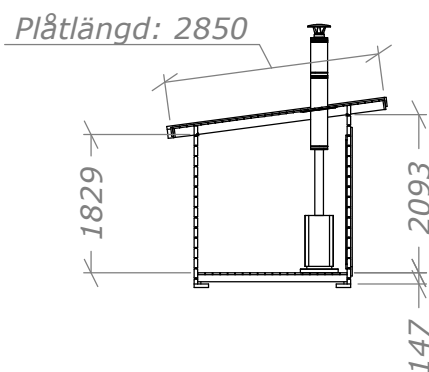

# Funkisbastu 5m<sup>2</sup>

med kaminpaket.

**SORSELESTUGAN**

Ver. 1.0

**Art.Nr: 45FBS5-1**

Tel. +46 952 12222 Mail: info@sorselestugan.se www.sorselestugan.se

Skala 1:100 om ej annan anges. Utstick knutar: 150mm

Fyrkantiga plintar  
(1:50)

Runda plintar  
(1:50)