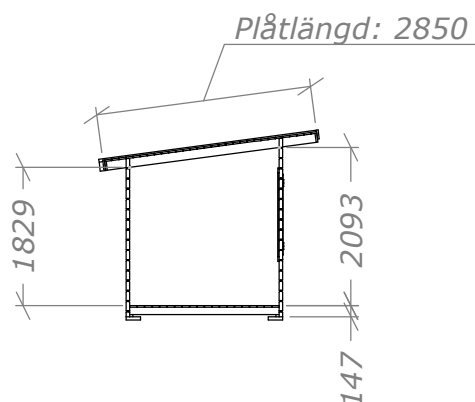

Funkisbastu 5m²

SORSELESTUGAN

Ver. 1.0

Art.Nr: 45FBS5-1

Tel. +46 952 12222 Mail: info@sorselestugan.se www.sorselestugan.se

Skala 1:100 om ej annan anges. Utstick knutar: 150mm

Fyrkantiga plintar
(1:50)

Runda plintar
(1:50)