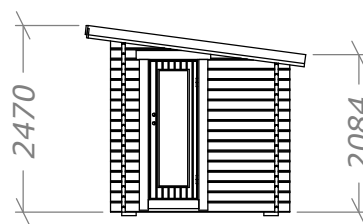

Funkisbastu 5m²

SORSELESTUGAN

Ver. 1.0

Art.Nr: 45FBS5-1

Tel. +46 952 12222 Mail: info@sorselestugan.se www.sorselestugan.se

Skala 1:100 om ej annan anges. Utstick knutar: 150mm

Fyrkantiga plintar
(1:50)

Runda plintar
(1:50)