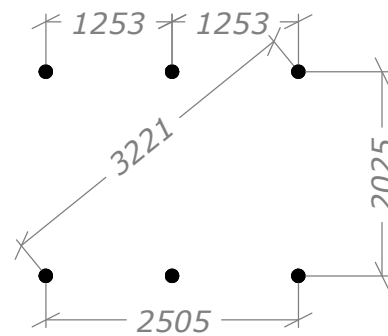

Funkisbastu 5m²

SORSELESTUGAN

Ver. 1.0

Art.Nr: 45FBS5-1

Tel. +46 952 12222 Mail: info@sorselestugan.se www.sorselestugan.se

Skala 1:100 om ej annan anges. Utstick knutar: 150mm

Fyrkantiga plintar
(1:50)

Runda plintar
(1:50)