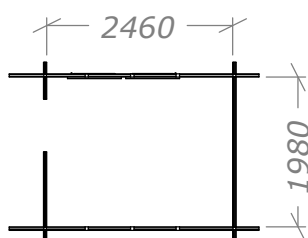

Funkisbastu 5m²

SORSELESTUGAN

Ver. 1.0

Art.Nr: 45FBS5-1

Tel. +46 952 12222 Mail: info@sorselestugan.se www.sorselestugan.se

Skala 1:100 om ej annan anges. Utstick knutar: 150mm

Fyrkantiga plintar
(1:50)

Runda plintar
(1:50)