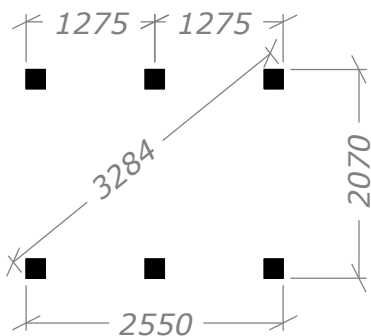

Funkisbastu 5m²

SORSELESTUGAN

Ver. 1.0

Art.Nr: 45FBS5-1

Tel. +46 952 12222 Mail: info@sorselestugan.se www.sorselestugan.se

Skala 1:100 om ej annan anges. Utstick knutar: 150mm

Fyrkantiga plintar
(1:50)

Runda plintar
(1:50)