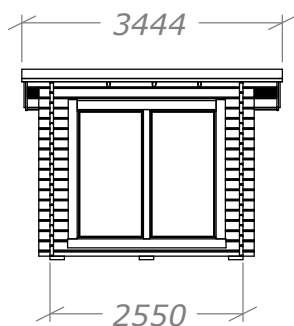

Funkisbastu 5m²

SORSELESTUGAN

Ver. 1.0

Art.Nr: 45FBS5-1

Tel. +46 952 12222 Mail: info@sorselestugan.se www.sorselestugan.se

Skala 1:100 om ej annan anges. Utstick knutar: 150mm

Fyrkantiga plintar
(1:50)

Runda plintar
(1:50)