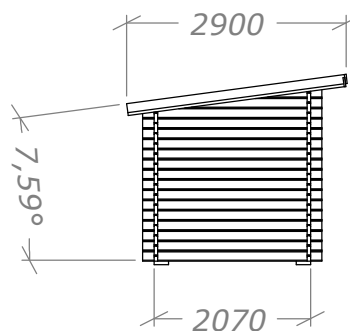

Funkisbastu 5m²

SORSELESTUGAN

Ver. 1.0

Art.Nr: 45FBS5-1

Tel. +46 952 12222 Mail: info@sorselestugan.se www.sorselestugan.se

Skala 1:100 om ej annan anges. Utstick knutar: 150mm

Fyrkantiga plintar
(1:50)

Runda plintar
(1:50)