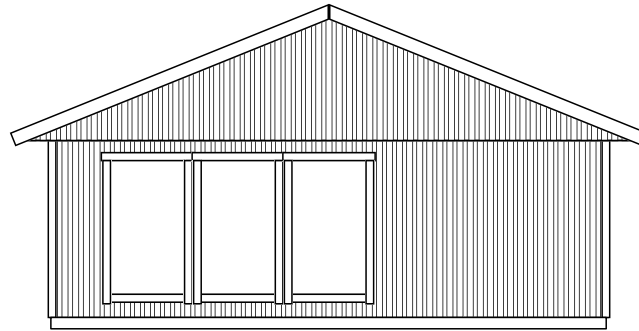

OBS! Grundmått 7344 x 9600 mm

BYGGLOVSHANDLING

Benämning: Planlösning	Fastighetsbeteckning:	Ritningsnummer: Fritidshus Borgafjäll 72	
Ritad av:	Utskriftsformat: A4	Datum: 2023-10-09	Skala: 1:100

BYGGLOVSHANDLING

Benämning: Fasad _____	Fastighetsbeteckning:	Ritningsnummer: Fritidshus Borgafjäll 72	
Ritad av:	Utskriftsformat: A4	Datum: 2023-10-09	Skala: 1:100

BYGGLOVSHANDLING

Benämning: Fasad _____	Fastighetsbeteckning:	Ritningsnummer: Fritidshus Borgafjäll 72	
Ritad av:	Utskriftsformat: A4	Datum: 2023-10-09	Skala: 1:100

BYGGLOVSHANDLING

Benämning: Fasad _____	Fastighetsbeteckning:	Ritningsnummer: Fritidshus Borgafjäll 72	
Ritad av:	Utskriftsformat: A4	Datum: 2023-10-09	Skala: 1:100

BYGGLOVSHANDLING

Benämning: Fasad _____	Fastighetsbeteckning:	Ritningsnummer: Fritidshus Borgafjäll 72	
Ritad av:	Utskriftsformat: A4	Datum: 2023-10-09	Skala: 1:100