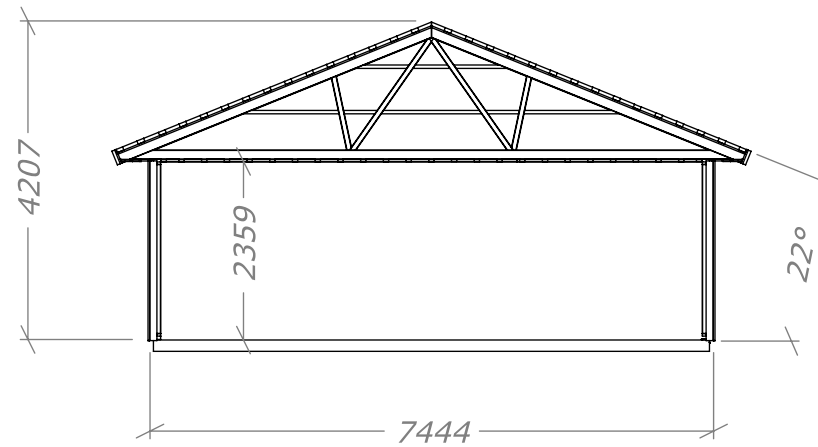

OBS! Grundmått 7344 x 9600 mm

BYGGLOVSHANDLING

Benämning: Planlösning	Fastighetsbeteckning:	Ritningsnummer: Fritidshus Borgafjäll 72	
Ritad av:	Utskriftsformat: A4	Datum: 2023-10-09	Skala: 1:100

BYGGLOVSHANDLING

BYGGLOVSHANDLING

Benämning: Fasad _____	Fastighetsbeteckning:	Ritningsnummer: Fritidshus Borgafjäll 72	
Ritad av:	Utskriftsformat: A4	Datum: 2023-10-09	Skala: 1:100

BYGGLOVSHANDLING

Benämning: Fasad _____	Fastighetsbeteckning:	Ritningsnummer: Fritidshus Borgafjäll 72	
Ritad av:	Utskriftsformat: A4	Datum: 2023-10-09	Skala: 1:100