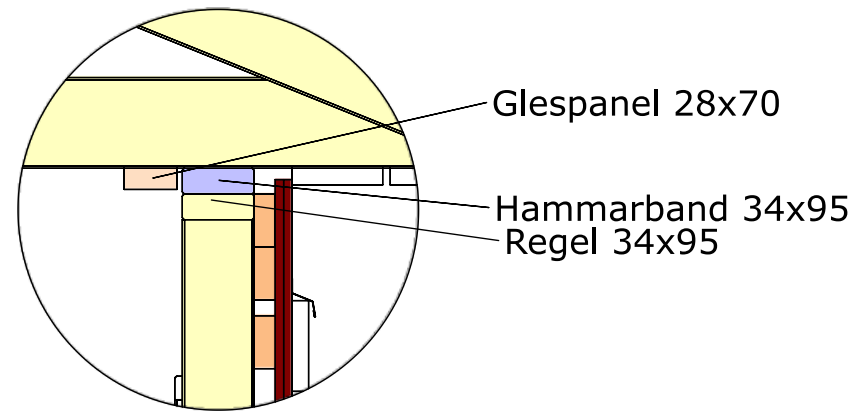

BYGGLOVSHANDLING

Benämning: Sektionsritning	Fastighetsbeteckning:	Ritningsnummer: Fritidshus Borgafjäll 72	
Ritad av:	Utskriftsformat: A4	Datum: 2023-10-09	Skala: Varierande

SECTION
SCALE 1 : 55

DETAIL B
SCALE 1 : 10