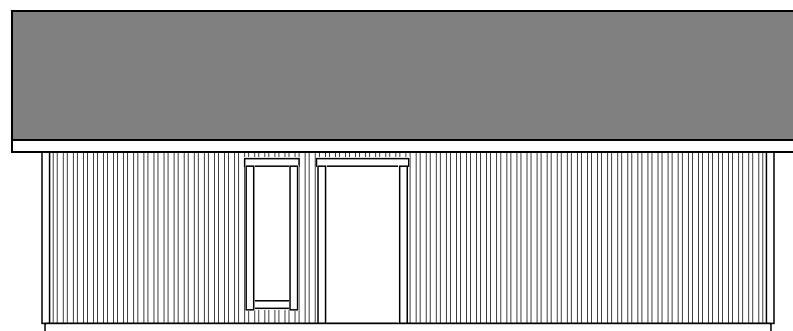

OBS! Grundmått 7344 x 9600 mm

BYGGLOVSHANDLING

Benämning: Planlösning	Fastighetsbeteckning:	Ritningsnummer: Fritidshus Borgafjäll 72	
Ritad av:	Utskriftsformat: A4	Datum: 2023-10-09	Skala: 1:100

BYGGLOVSHANDLING

Benämning: Fasad _____	Fastighetsbeteckning:	Ritningsnummer: Fritidshus Borgafjäll 72	
Ritad av:	Utskriftsformat: A4	Datum: 2023-10-09	Skala: 1:100

BYGGLOVSHANDLING

Benämning: Fasad _____	Fastighetsbeteckning:	Ritningsnummer: Fritidshus Borgafjäll 72	
Ritad av:	Utskriftsformat: A4	Datum: 2023-10-09	Skala: 1:100