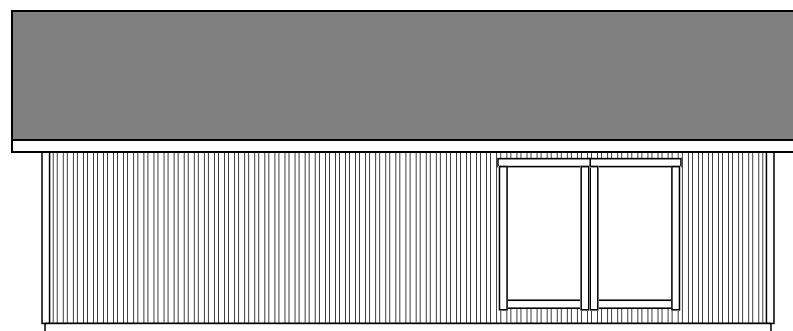

OBS! Grundmått 7344 x 9600 mm

BYGGLOVSHANDLING

Benämning: Planlösning	Fastighetsbeteckning:	Ritningsnummer: Fritidshus Borgafjäll 72	
Ritad av:	Utskriftsformat: A4	Datum: 2023-10-09	Skala: 1:100

BYGGLOVSHANDLING

Benämning: Fasad _____	Fastighetsbeteckning:	Ritningsnummer: Fritidshus Borgafjäll 72	
Ritad av:	Utskriftsformat: A4	Datum: 2023-10-09	Skala: 1:100

BYGGLOVSHANDLING

Benämning: Fasad _____	Fastighetsbeteckning:	Ritningsnummer: Fritidshus Borgafjäll 72	
Ritad av:	Utskriftsformat: A4	Datum: 2023-10-09	Skala: 1:100