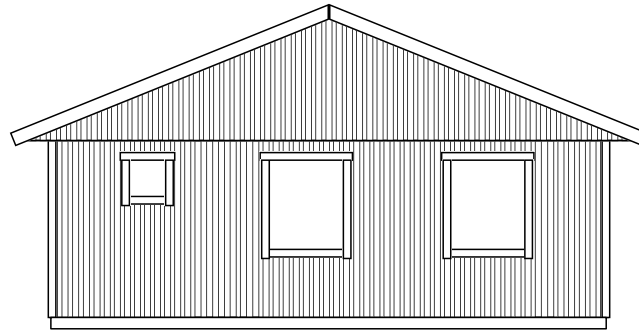

OBS! Grundmått 7344 x 9600 mm

BYGGLOVSHANDLING

Benämning: Planlösning	Fastighetsbeteckning:	Ritningsnummer: Fritidshus Borgafjäll 72	
Ritad av:	Utskriftsformat: A4	Datum: 2023-10-09	Skala: 1:100

BYGGLOVSHANDLING

Benämning: Fasad _____	Fastighetsbeteckning:	Ritningsnummer: Fritidshus Borgafjäll 72	
Ritad av:	Utskriftsformat: A4	Datum: 2023-10-09	Skala: 1:100

BYGGLOVSHANDLING

Benämning: Fasad _____	Fastighetsbeteckning:	Ritningsnummer: Fritidshus Borgafjäll 72	
Ritad av:	Utskriftsformat: A4	Datum: 2023-10-09	Skala: 1:100