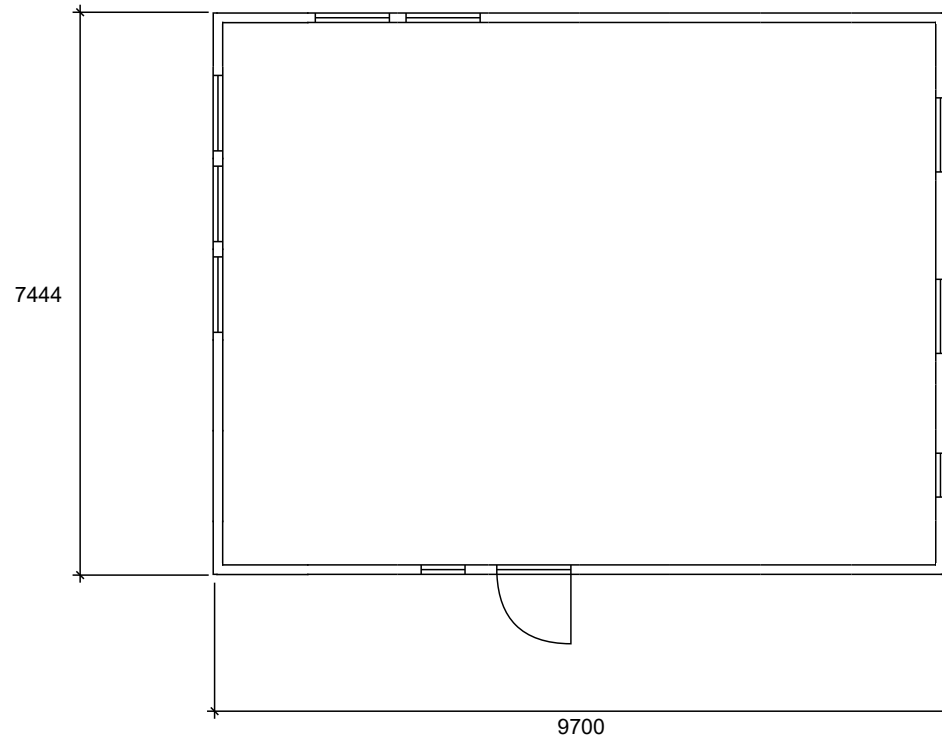

OBS! Grundmått 7344 x 9600 mm

BYGGLOVSHANDLING

Benämning: Planlösning	Fastighetsbeteckning:	Ritningsnummer: Fritidshus Borgafjäll 72	
Ritad av:	Utskriftsformat: A4	Datum: 2023-10-09	Skala: 1:100

BYGGLOVSHANDLING