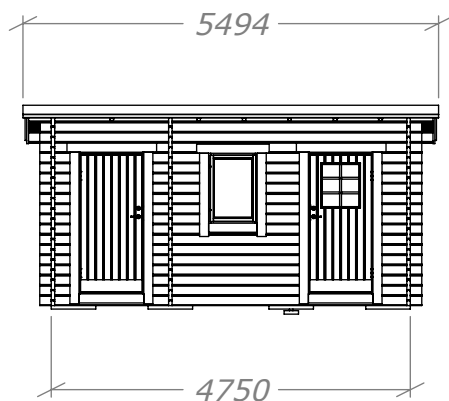

# Funkis Friggebod Kombi 15m<sup>2</sup>

SORSELESTUGAN

Ver. 1.1

Art.Nr: 45FK15-Funk

Tel. +46 952 12222 Mail: info@sorselestugan.se www.sorselestugan.se

Skala 1:100 om ej annan anges. Utstick knutar: 150mm

Levereras med 2st fönster. Fönstret på framsidan är fast, det andra placeras av kund på valfri plats.  
Vid montering väljer man om det stora rummet skall vara till vänster eller till höger.