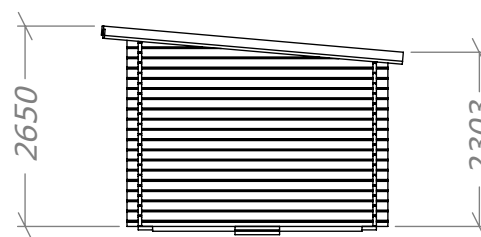

# Funkis Friggebod Kombi 15m<sup>2</sup>

SORSELESTUGAN

Ver. 1.1

Art.Nr: 45FK15-Funk

Tel. +46 952 12222 Mail: info@sorselestugan.se www.sorselestugan.se

Skala 1:100 om ej annan anges. Utstick knutar: 150mm

Levereras med 2st fönster. Fönstret på framsidan är fast, det andra placeras av kund på valfri plats.  
Vid montering väljer man om det stora rummet skall vara till vänster eller till höger.