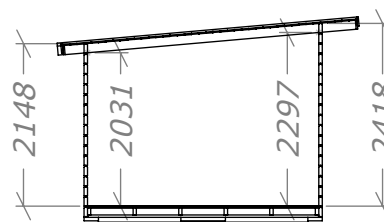

# Funkis Friggebod Kombi 15m<sup>2</sup>

SORSELESTUGAN

Ver. 1.1

Art.Nr: 45FK15-Funk

Tel. +46 952 12222 Mail: info@sorselestugan.se www.sorselestugan.se

Skala 1:100 om ej annan anges. Utstick knutar: 150mm

Levereras med 2st fönster. Fönstret på framsidan är fast, det andra placeras av kund på valfri plats.  
Vid montering väljer man om det stora rummet skall vara till vänster eller till höger.

 = OBS! 65mm lägre.