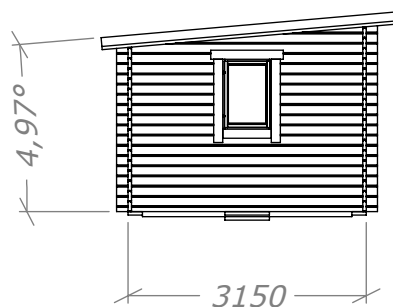

# Funkis Friggebod Kombi 15m<sup>2</sup>

SORSELESTUGAN

Ver. 1.1

Art.Nr: 45FK15-Funk

Tel. +46 952 12222 Mail: info@sorselestugan.se www.sorselestugan.se

Skala 1:100 om ej annan anges. Utstick knutar: 150mm

Levereras med 2st fönster. Fönstret på framsidan är fast, det andra placeras av kund på valfri plats.  
Vid montering väljer man om det stora rummet skall vara till vänster eller till höger.

 = OBS! 65mm lägre.