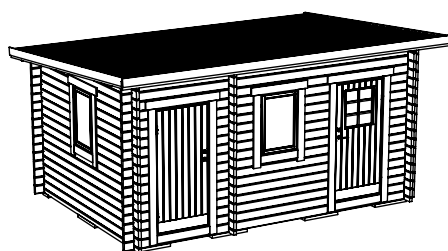

# Funkis Friggebod Kombi 15m<sup>2</sup>

SORSELESTUGAN

Ver. 1.1

Art.Nr: 45FK15-Funk

Tel. +46 952 12222 Mail: info@sorselestugan.se www.sorselestugan.se

Skala 1:100 om ej annan anges. Utstick knutar: 150mm

Levereras med 2st fönster. Fönstret på framsidan är fast, det andra placeras av kund på valfri plats.  
Vid montering väljer man om det stora rummet skall vara till vänster eller till höger.

# Funkis Friggebod Kombi 15m<sup>2</sup>

Plintritning

SORSELESTUGAN

Art.Nr: 45FK15-Funk

Tel. +46 952 12222 Mail: info@sorselestugan.se www.sorselestugan.se

Ver. 1.1

Skala 1:100 om ej annan anges. Utstick knutar: 150mm