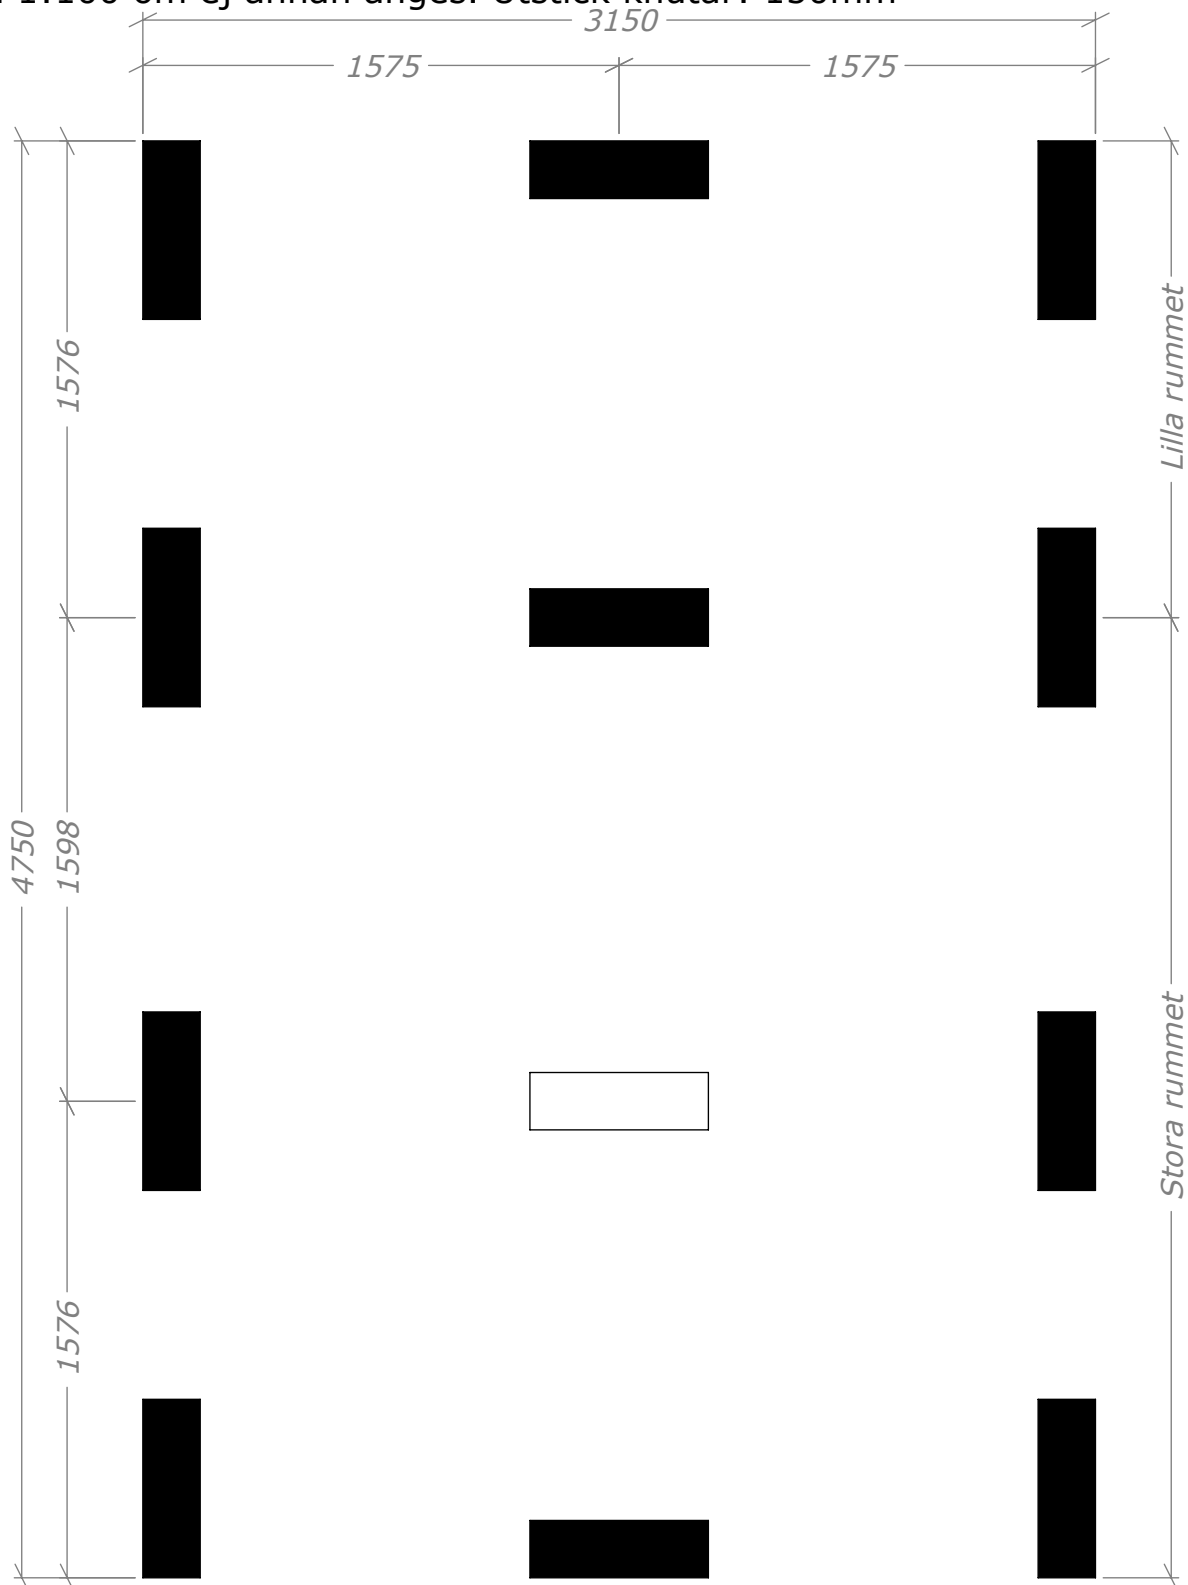

# Funkis Friggebod Kombi 15m<sup>2</sup>

SORSELESTUGAN

Ver. 1.1

Art.Nr: 45FK15-Funk

Tel. +46 952 12222 Mail: info@sorselestugan.se www.sorselestugan.se

Skala 1:100 om ej annan anges. Utstick knutar: 150mm

Levereras med 2st fönster. Fönstret på framsidan är fast, det andra placeras av kund på valfri plats.  
Vid montering väljer man om det stora rummet skall vara till vänster eller till höger.

# Funkis Friggebod Kombi 15m<sup>2</sup>

Plintritning

SORSELESTUGAN

Art.Nr: 45FK15-Funk

Tel. +46 952 12222 Mail: info@sorselestugan.se www.sorselestugan.se

Ver. 1.1

Skala 1:100 om ej annan anges. Utstick knutar: 150mm

 = OBS! 65mm lägre.