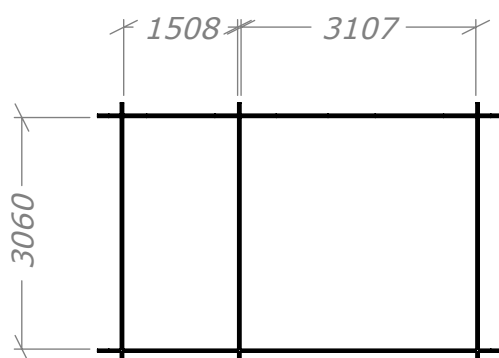

# Funkis Friggebod Kombi 15m<sup>2</sup>

SORSELESTUGAN

Ver. 1.1

Art.Nr: 45FK15-Funk

Tel. +46 952 12222 Mail: info@sorselestugan.se www.sorselestugan.se

Skala 1:100 om ej annan anges. Utstick knutar: 150mm

Levereras med 2st fönster. Fönstret på framsidan är fast, det andra placeras av kund på valfri plats.  
Vid montering väljer man om det stora rummet skall vara till vänster eller till höger.

 = OBS! 65mm lägre.