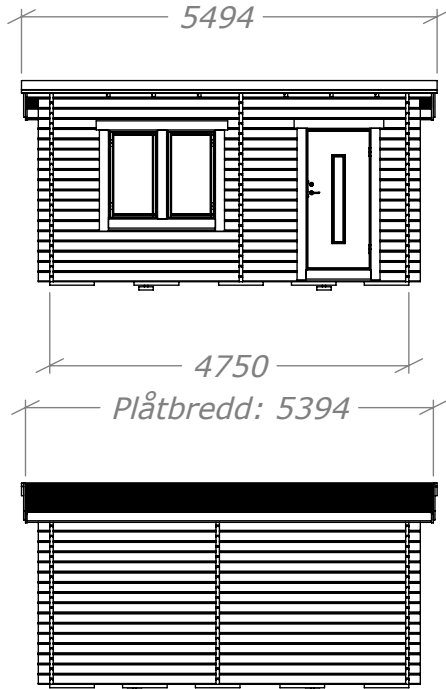

# Funkisbastu 12m<sup>2</sup>

**SORSELESTUGAN**

Ver. 1.4

**Art.Nr: 45FBS12-0**

Tel. +46 952 12222 Mail: info@sorselestugan.se www.sorselestugan.se

Skala 1:100 om ej annan anges. Utstick knutar: 150mm

*Plåtlängd: 3300*

\* Till undersida takbräda takåsen bygger 120mm.

Bastun levereras med 3st fönster. De två på framsidan är ej flyttbara. Ett fönster kan placeras på valfri plats och med valfri orientering.