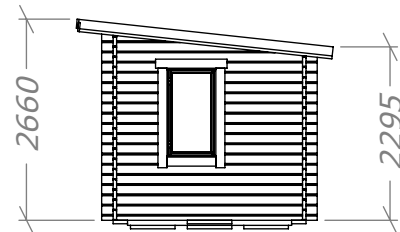

# Funkisbastu 12m<sup>2</sup>

**SORSELESTUGAN**

Ver. 1.4

**Art.Nr: 45FBS12-0**

Tel. +46 952 12222 Mail: info@sorselestugan.se www.sorselestugan.se

Skala 1:100 om ej annan anges. Utstick knutar: 150mm

*Plåtlängd: 3300*

\* Till undersida takbräda takåsen bygger 120mm.

Bastun levereras med 3st fönster. De två på framsidan är ej flyttbara. Ett fönster kan placeras på valfri plats och med valfri orientering.