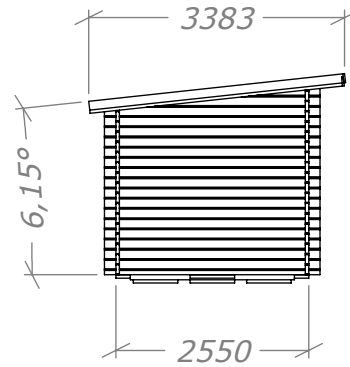

# Funkisbastu 12m<sup>2</sup>

**SORSELESTUGAN**

Ver. 1.4

**Art.Nr: 45FBS12-0**

Tel. +46 952 12222 Mail: info@sorselestugan.se www.sorselestugan.se

Skala 1:100 om ej annan anges. Utstick knutar: 150mm

*Plåtlängd: 3300*

\* Till undersida takbräda takåsen bygger 120mm.

Bastun levereras med 3st fönster. De två på framsidan är ej flyttbara. Ett fönster kan placeras på valfri plats och med valfri orientering.