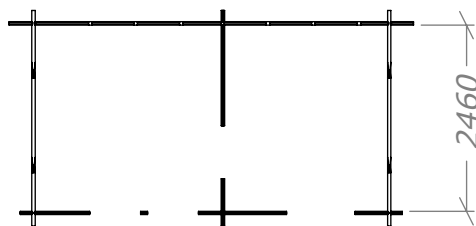

# Funkisbastu 12m<sup>2</sup>

**SORSELESTUGAN**

Ver. 1.4

**Art.Nr: 45FBS12-0**

Tel. +46 952 12222 Mail: info@sorselestugan.se www.sorselestugan.se

Skala 1:100 om ej annan anges. Utstick knutar: 150mm

*Plåtlängd: 3300*

\* Till undersida takbräda takåsen bygger 120mm.

Bastun levereras med 3st fönster. De två på framsidan är ej flyttbara. Ett fönster kan placeras på valfri plats och med valfri orientering.