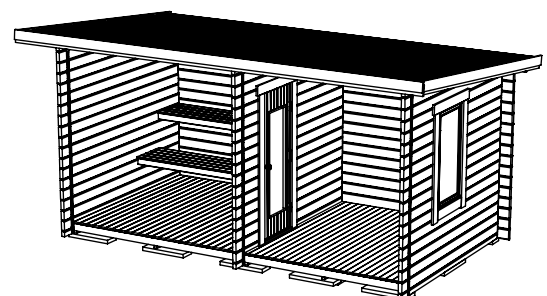

# Funkisbastu 12m<sup>2</sup>

**SORSELESTUGAN**

Ver. 1.4

**Art.Nr: 45FBS12-0**

Tel. +46 952 12222 Mail: info@sorselestugan.se www.sorselestugan.se

Skala 1:100 om ej annan anges. Utstick knutar: 150mm

*Plåtlängd: 3300*

\* Till undersida takbräda takåsen bygger 120mm.

Bastun levereras med 3st fönster. De två på framsidan är ej flyttbara. Ett fönster kan placeras på valfri plats och med valfri orientering.