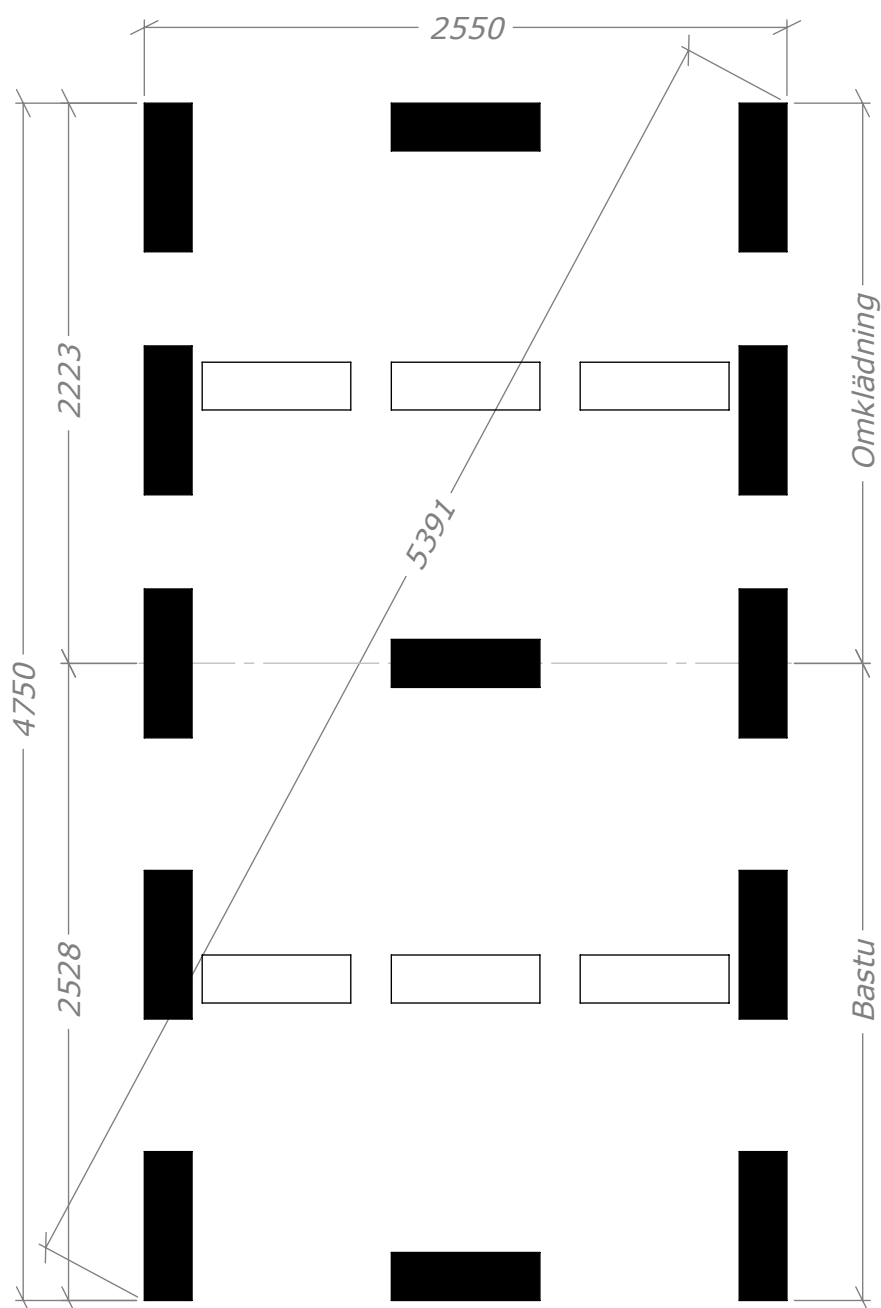

# Funkisbastu 12m<sup>2</sup>

**SORSELESTUGAN**

Ver. 1.4

**Art.Nr: 45FBS12-0**

Tel. +46 952 12222 Mail: info@sorselestugan.se www.sorselestugan.se

Skala 1:100 om ej annan anges. Utstick knutar: 150mm

*Plåtlängd: 3300*

\* Till undersida takbräda takåsen bygger 120mm.

Bastun levereras med 3st fönster. De två på framsidan är ej flyttbara. Ett fönster kan placeras på valfri plats och med valfri orientering.

# Funkisbastu 12m<sup>2</sup>

Plintritning

SORSELESTUGAN

Art.Nr: 45FBS12-0

Tel. +46 952 12222 Mail: info@sorselestugan.se www.sorselestugan.se

Ver. 1.4

 = Obs! 65mm lägre.  
Bärplanen vilar på dessa plintar. En placeras  
mitt i rummen och de yttersta så långt ut  
som möjligt.