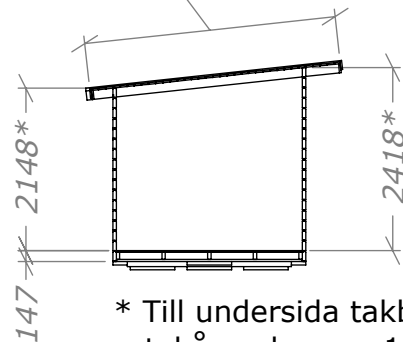

# Funkisbastu 12m<sup>2</sup>

**SORSELESTUGAN**

Ver. 1.4

**Art.Nr: 45FBS12-0**

Tel. +46 952 12222 Mail: info@sorselestugan.se www.sorselestugan.se

Skala 1:100 om ej annan anges. Utstick knutar: 150mm

*Plåtlängd: 3300*

\* Till undersida takbräda takåsen bygger 120mm.

Bastun levereras med 3st fönster. De två på framsidan är ej flyttbara. Ett fönster kan placeras på valfri plats och med valfri orientering.