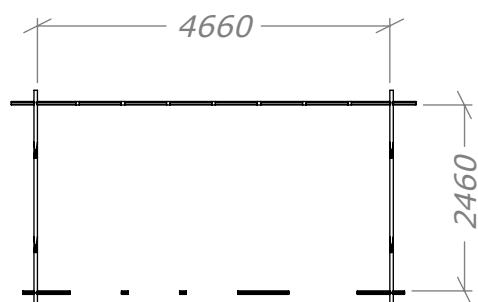

Friggebod Funkis 12m²

SORSELESTUGAN

Ver. 1.2

Art.Nr: 45FUNK12

Tel. +46 952 12222 Mail: info@sorselestugan.se www.sorselestugan.se

Skala 1:100 om ej annan anges. Utstick knutar: 150mm

Friggebod Funkis 12m²

Plintritning

SORSELESTUGAN

Art.Nr: 45FUNK12

Tel. +46 952 12222 Mail: info@sorselestugan.se www.sorselestugan.se

Ver. 1.2

 =65mm lägre.