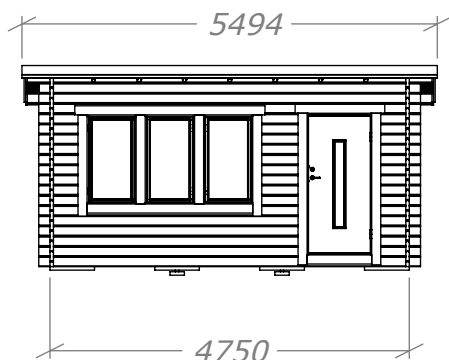

Friggebod Funkis 12m²

SORSELESTUGAN

Ver. 1.2

Art.Nr: 45FUNK12

Tel. +46 952 12222 Mail: info@sorselestugan.se www.sorselestugan.se

Skala 1:100 om ej annan anges. Utstick knutar: 150mm

Friggebod Funkis 12m²

Plintritning