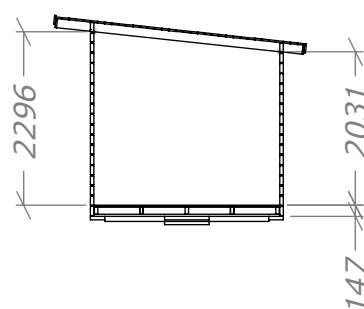

Friggebod Funkis 12m²

SORSELESTUGAN

Ver. 1.2

Art.Nr: 45FUNK12

Tel. +46 952 12222 Mail: info@sorselestugan.se www.sorselestugan.se

Skala 1:100 om ej annan anges. Utstick knutar: 150mm

Friggebod Funkis 12m²

Plintritning