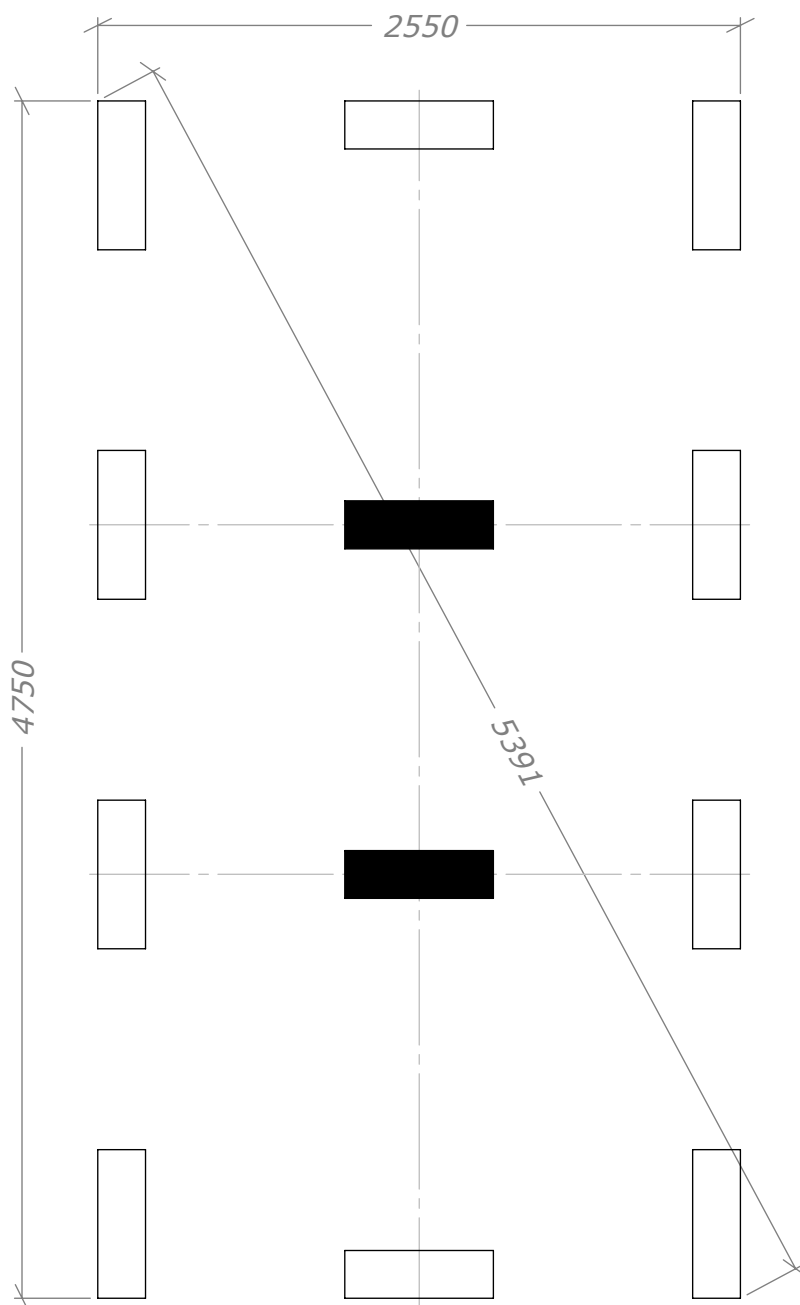

Friggebod Funkis 12m²

SORSELESTUGAN

Ver. 1.2

Art.Nr: 45FUNK12

Tel. +46 952 12222 Mail: info@sorselestugan.se www.sorselestugan.se

Skala 1:100 om ej annan anges. Utstick knutar: 150mm

Friggebod Funkis 12m²

Plintritning

SORSELESTUGAN

Art.Nr: 45FUNK12

Tel. +46 952 12222 Mail: info@sorselestugan.se www.sorselestugan.se

Ver. 1.2

 =65mm lägre.