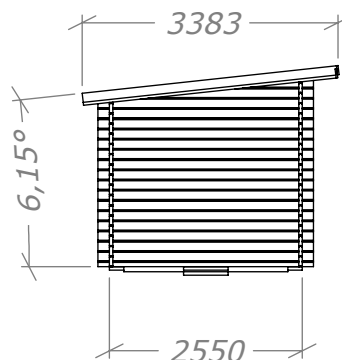

Friggebod Funkis 12m²

SORSELESTUGAN

Ver. 1.2

Art.Nr: 45FUNK12

Tel. +46 952 12222 Mail: info@sorselestugan.se www.sorselestugan.se

Skala 1:100 om ej annan anges. Utstick knutar: 150mm

Friggebod Funkis 12m²

Plintritning