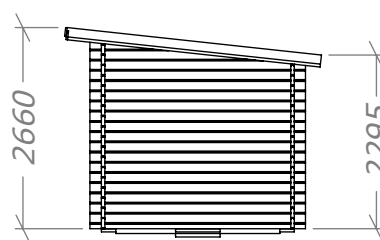

Friggebod Funkis 12m²

SORSELESTUGAN

Ver. 1.2

Art.Nr: 45FUNK12

Tel. +46 952 12222 Mail: info@sorselestugan.se www.sorselestugan.se

Skala 1:100 om ej annan anges. Utstick knutar: 150mm

Friggebod Funkis 12m²

Plintritning