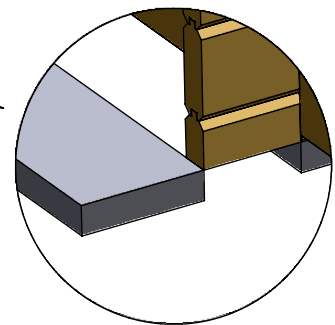

Veranda 4m²

SORSELESTUGAN
Ver. 1.0

Tel. +46 952 12222
E-Mail: info@sorselestugan.se www.sorselestugan.se

Skala 1:50 om ej annan anges.

Plintupplägg vid eftermontage.

1:30