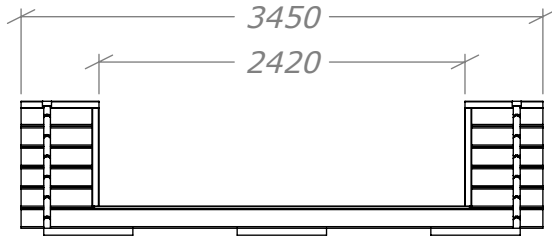

Veranda 4m²

SORSELESTUGAN
Ver. 1.0

Tel. +46 952 12222
E-Mail: info@sorselestugan.se www.sorselestugan.se

Skala 1:50 om ej annan anges.

Plintupplägg vid eftermontage.

1:30