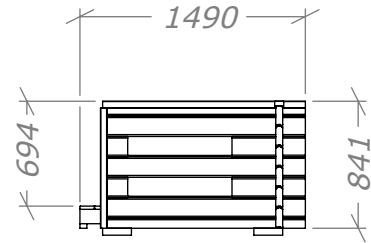

Veranda 4m²

SORSELESTUGAN
Ver. 1.0

Tel. +46 952 12222
E-Mail: info@sorselestugan.se www.sorselestugan.se

Skala 1:50 om ej annan anges.

Plintupplägg vid eftermontage.

1:30