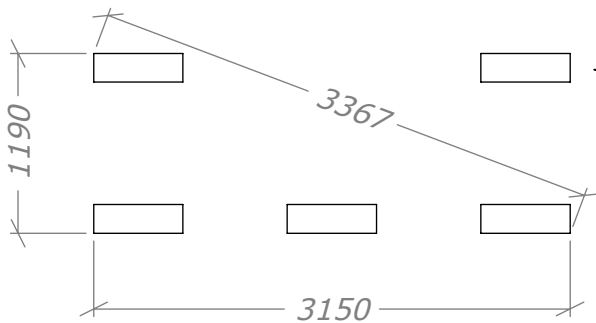

Veranda 4m²

SORSELESTUGAN
Ver. 1.0

Tel. +46 952 12222
E-Mail: info@sorselestugan.se www.sorselestugan.se

Skala 1:50 om ej annan anges.

Plintupplägg vid eftermontage.

1:30