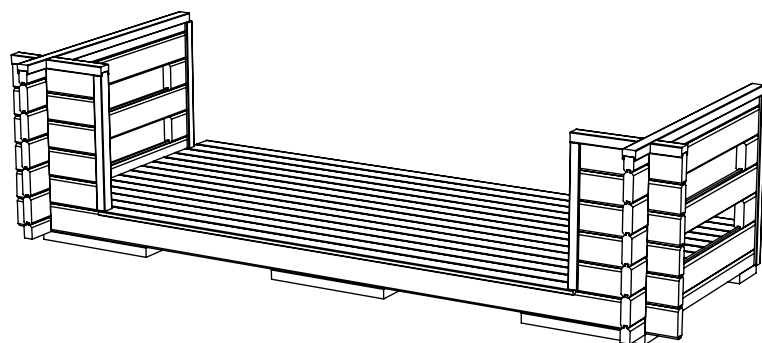

Veranda 4m²

SORSELESTUGAN
Ver. 1.0

Tel. +46 952 12222
E-Mail: info@sorselestugan.se www.sorselestugan.se

Skala 1:50 om ej annan anges.

Plintupplägg vid eftermontage.

1:30