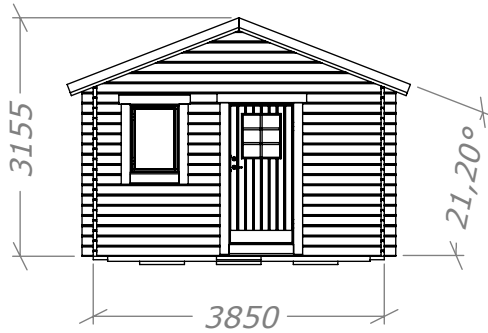

Attefall 24m²

Rum 15+9m² - 500mm utstick.

SORSELESTUGAN

Ver. 1.7

Art.Nr: 45SS24-0-15+9

Tel. +46 952 12222 Mail: info@sorselestugan.se www.sorselestugan.se

Skala 1:100 om ej annan anges. Utstick knutar: 150mm

Fyra fönster medföljer stugan, hål för fönster bredvid dörr är klart vid leverans. Resterande tre fönsterhål samt öppning mot tillbyggnad tas upp av kund på valfri plats.

Attefall 24m²

Rum 15+9m² - Plintritning