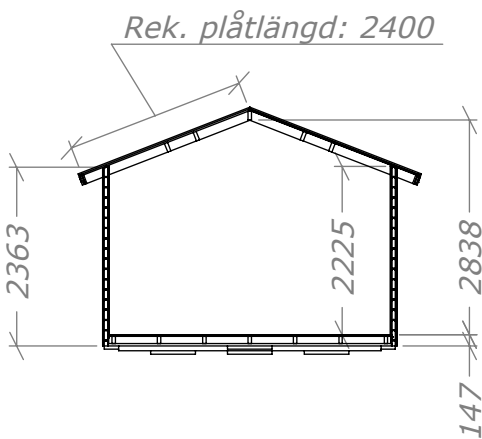

Attefall 24m²

Rum 15+9m² - 500mm utstick.

SORSELESTUGAN

Ver. 1.7

Art.Nr: 45SS24-0-15+9

Tel. +46 952 12222 Mail: info@sorselestugan.se www.sorselestugan.se

Skala 1:100 om ej annan anges. Utstick knutar: 150mm

Fyra fönster medföljer stugan, hål för fönster bredvid dörr är klart vid leverans. Resterande tre fönsterhål samt öppning mot tillbyggnad tas upp av kund på valfri plats.

Attefall 24m²

Rum 15+9m² - Plintritning