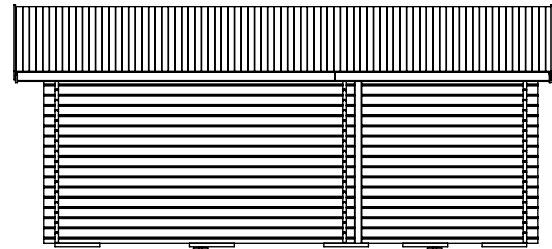

Attefall 24m²

Rum 15+9m² - 500mm utstick.

SORSELESTUGAN

Ver. 1.7

Art.Nr: 45SS24-0-15+9

Tel. +46 952 12222 Mail: info@sorselestugan.se www.sorselestugan.se

Skala 1:100 om ej annan anges. Utstick knutar: 150mm

Fyra fönster medföljer stugan, hål för fönster bredvid dörr är klart vid leverans. Resterande tre fönsterhål samt öppning mot tillbyggnad tas upp av kund på valfri plats.

Attefall 24m²

Rum 15+9m² - Plintritning