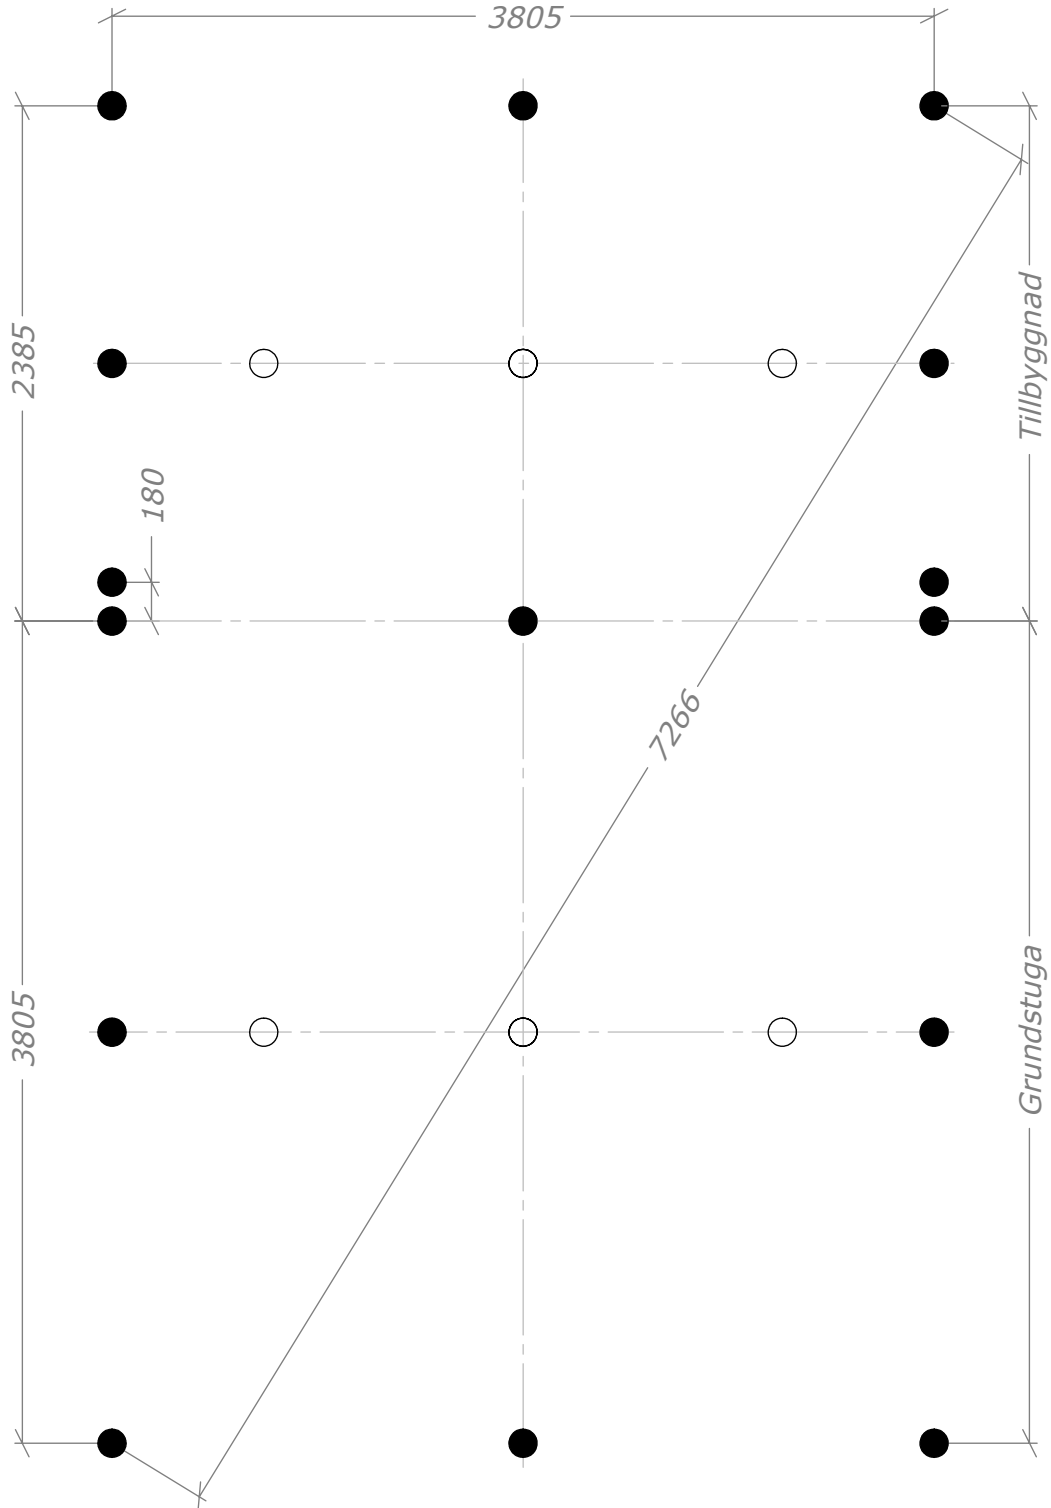

Attefall 24m²

Rum 15+9m² - Plintring rund

SORSELESTUGAN

Ver. 1.7

Art.Nr: 45SS24-0-15+9

Tel. +46 952 12222 Mail: info@sorselestugan.se www.sorselestugan.se

○ = Obs! 65mm lägre.