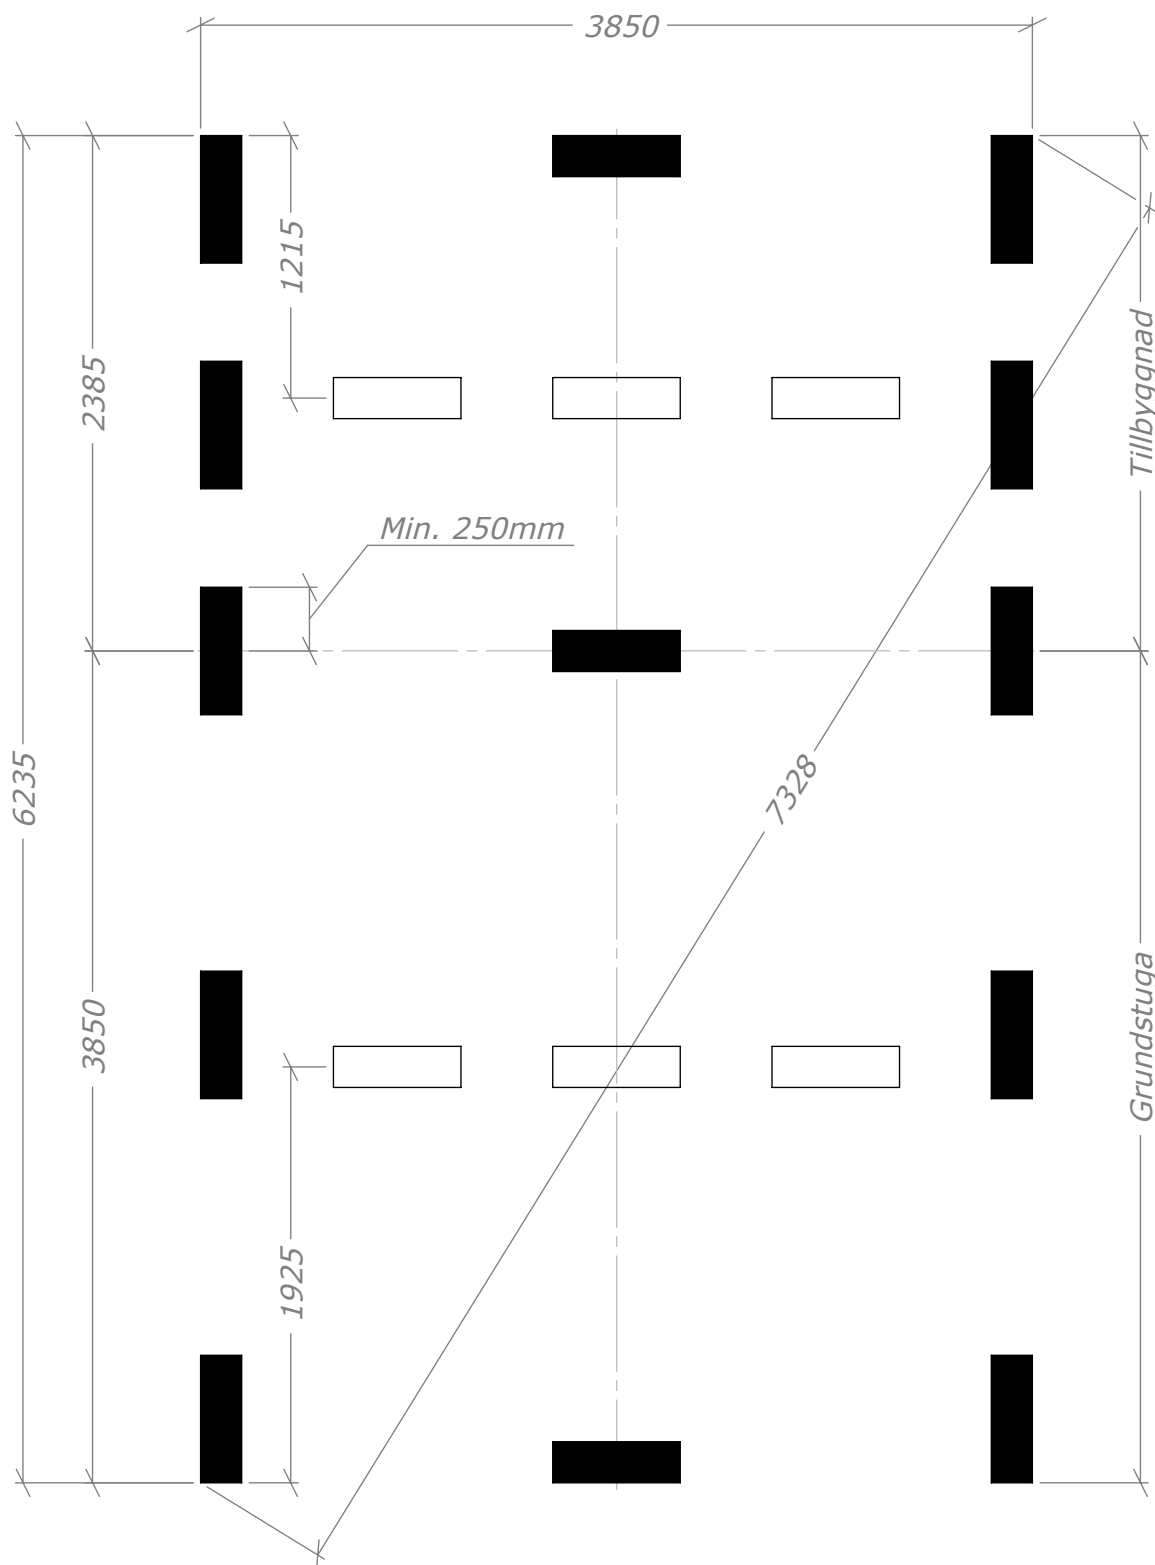

Attefall 24m²

Rum 15+9m² - 500mm utstick.

SORSELESTUGAN

Ver. 1.7

Art.Nr: 45SS24-0-15+9

Tel. +46 952 12222 Mail: info@sorselestugan.se www.sorselestugan.se

Skala 1:100 om ej annan anges. Utstick knutar: 150mm

Fyra fönster medföljer stugan, hål för fönster bredvid dörr är klart vid leverans. Resterande tre fönsterhål samt öppning mot tillbyggnad tas upp av kund på valfri plats.

Attefall 24m²

Rum 15+9m² - Plintritning

SORSELESTUGAN

Ver. 1.7

Art.Nr: 45SS24-0-15+9

Tel. +46 952 12222 Mail: info@sorselestugan.se www.sorselestugan.se

= Obs! 65mm lägre.

Attefall 24m²

Rum 15+9m² - Plintring rund

SORSELESTUGAN