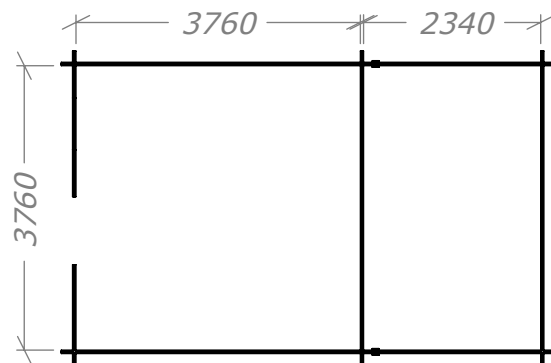

Attefall 24m²

Rum 15+9m² - 500mm utstick.

SORSELESTUGAN

Ver. 1.7

Art.Nr: 45SS24-0-15+9

Tel. +46 952 12222 Mail: info@sorselestugan.se www.sorselestugan.se

Skala 1:100 om ej annan anges. Utstick knutar: 150mm