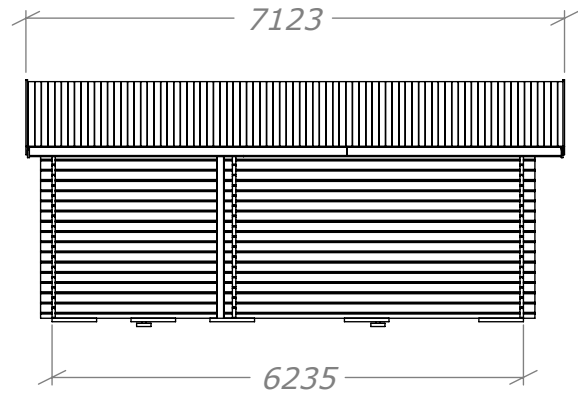

Attefall 24m²

Rum 15+9m² - 500mm utstick.

SORSELESTUGAN

Ver. 1.7

Art.Nr: 45SS24-0-15+9

Tel. +46 952 12222 Mail: info@sorselestugan.se www.sorselestugan.se

Skala 1:100 om ej annan anges. Utstick knutar: 150mm

Fyra fönster medföljer stugan, hål för fönster bredvid dörr är klart vid leverans. Resterande tre fönsterhål samt öppning mot tillbyggnad tas upp av kund på valfri plats.

Attefall 24m²

Rum 15+9m² - Plintritning