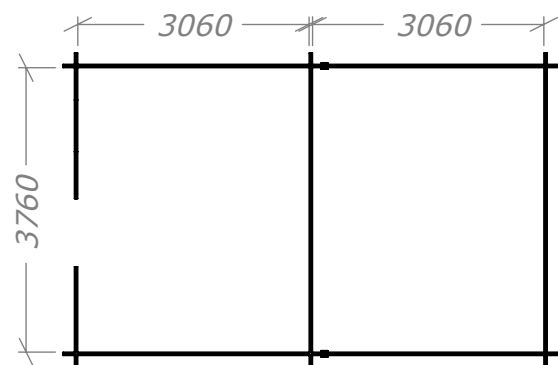

# Attefall 24m<sup>2</sup>

Rum 12+12m<sup>2</sup>

**SORSELESTUGAN**

Ver. 1.8

**Art.Nr: 45SS24-0-12+12**

Tel. +46 952 12222 Mail: info@sorselestugan.se www.sorselestugan.se

Skala 1:100 om ej annan anges. Utstick knutar: 150mm