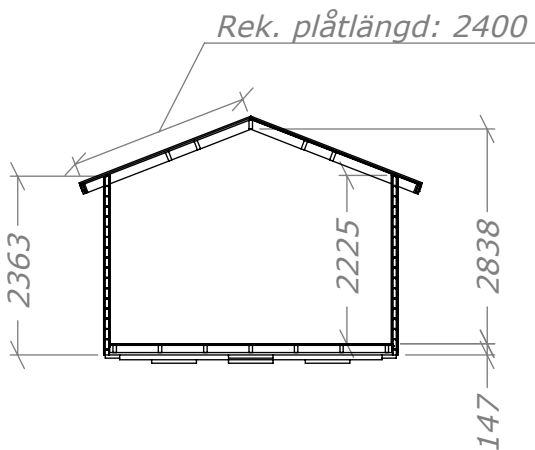

# Attefall 24m<sup>2</sup>

Rum 12+12m<sup>2</sup>

**SORSELESTUGAN**

Ver. 1.8

**Art.Nr: 45SS24-0-12+12**

Tel. +46 952 12222 Mail: info@sorselestugan.se www.sorselestugan.se

Skala 1:100 om ej annan anges. Utstick knutar: 150mm

Fyra fönster medföljer stugan, hål för fönster bredvid dörr är klart vid leverans. Resterande tre fönsterhål samt öppning mot tillbyggnad tas upp av kund på valfri plats.