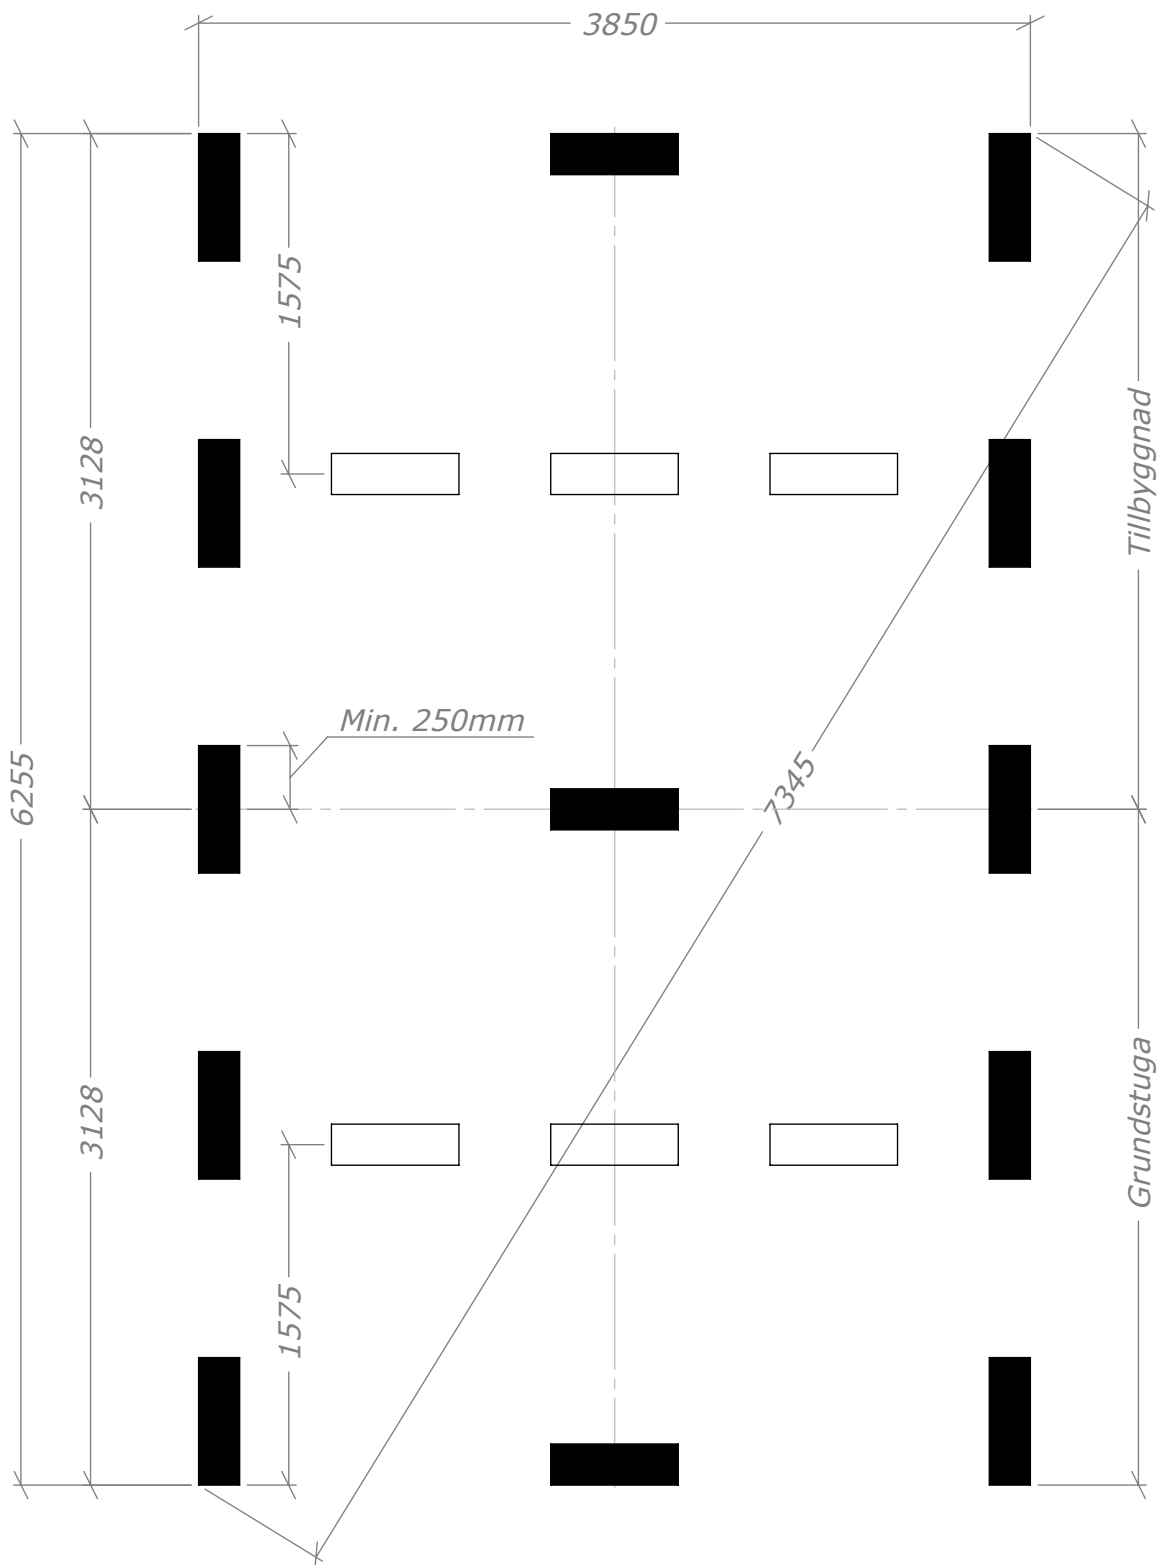

# Attefall 24m<sup>2</sup>

Rum 12+12m<sup>2</sup>

**SORSELESTUGAN**

Ver. 1.8

**Art.Nr: 45SS24-0-12+12**

Tel. +46 952 12222 Mail: info@sorselestugan.se www.sorselestugan.se

Skala 1:100 om ej annan anges. Utstick knutar: 150mm

Fyra fönster medföljer stugan, hål för fönster bredvid dörr är klart vid leverans. Resterande tre fönsterhål samt öppning mot tillbyggnad tas upp av kund på valfri plats.

# Attefall 24m<sup>2</sup>

Rum 12+12m<sup>2</sup> - Plintritning

**SORSELESTUGAN**

Ver. 1.8

**Art.Nr: 45SS24-0-12+12**

Tel. +46 952 12222 Mail: info@sorselestugan.se www.sorselestugan.se

 = Obs! 65mm lägre.

# Attefall 24m<sup>2</sup>

Rum 12+12m<sup>2</sup> - Plintring rund

**SORSELESTUGAN**

Ver. 1.8

**Art.Nr: 45SS24-0-12+12**

Tel. +46 952 12222 Mail: info@sorselestugan.se www.sorselestugan.se

○ = Obs! 65mm lägre.