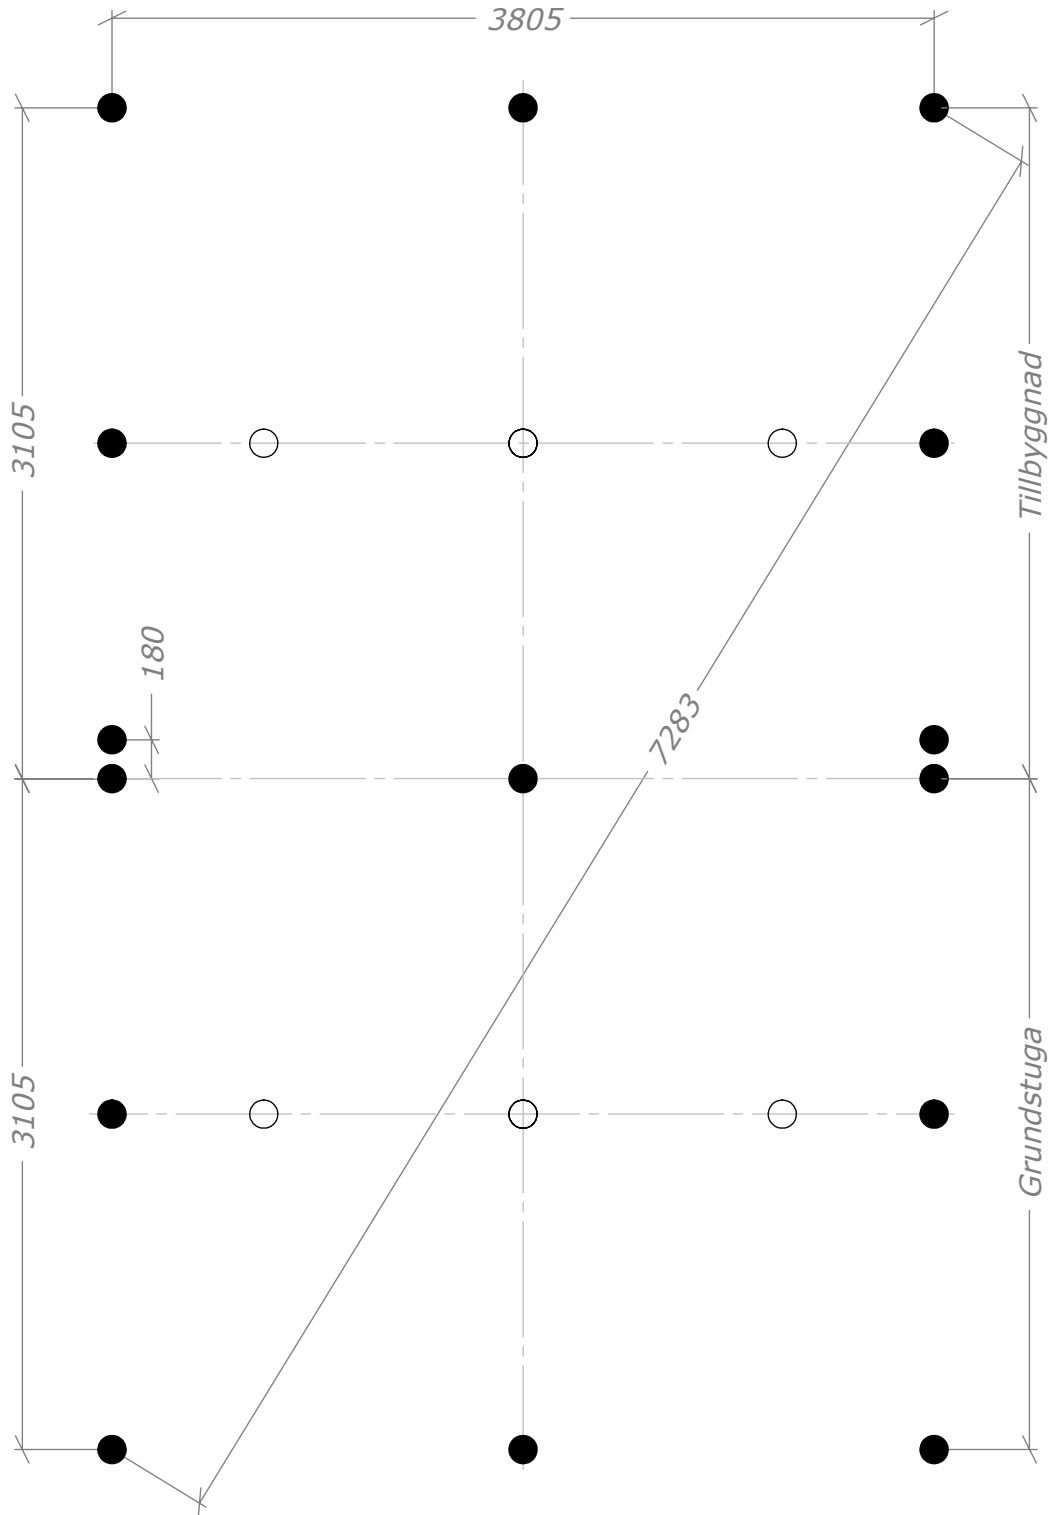

# Attefall 24m<sup>2</sup>

Rum 12+12m<sup>2</sup>

**SORSELESTUGAN**

Ver. 1.8

**Art.Nr: 45SS24-0-12+12**

Tel. +46 952 12222 Mail: info@sorselestugan.se www.sorselestugan.se

Skala 1:100 om ej annan anges. Utstick knutar: 150mm

Fyra fönster medföljer stugan, hål för fönster bredvid dörr är klart vid leverans. Resterande tre fönsterhål samt öppning mot tillbyggnad tas upp av kund på valfri plats.

# Attefall 24m<sup>2</sup>

Rum 12+12m<sup>2</sup> - Plintring rund

**SORSELESTUGAN**

Ver. 1.8

**Art.Nr: 45SS24-0-12+12**

Tel. +46 952 12222 Mail: info@sorselestugan.se www.sorselestugan.se

○ = Obs! 65mm lägre.