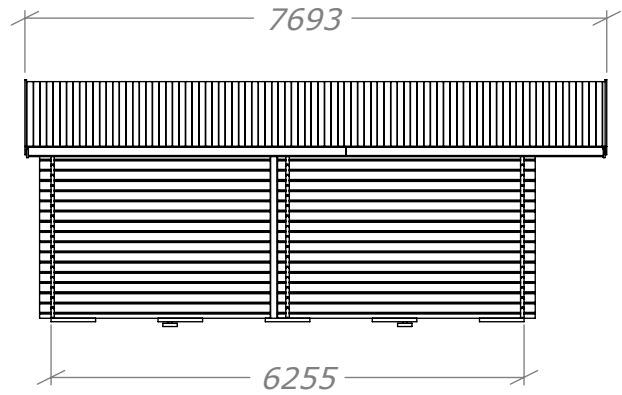

# Attefall 24m<sup>2</sup>

Rum 12+12m<sup>2</sup>

**SORSELESTUGAN**

Ver. 1.8

**Art.Nr: 45SS24-0-12+12**

Tel. +46 952 12222 Mail: info@sorselestugan.se www.sorselestugan.se

Skala 1:100 om ej annan anges. Utstick knutar: 150mm

Fyra fönster medföljer stugan, hål för fönster bredvid dörr är klart vid leverans. Resterande tre fönsterhål samt öppning mot tillbyggnad tas upp av kund på valfri plats.