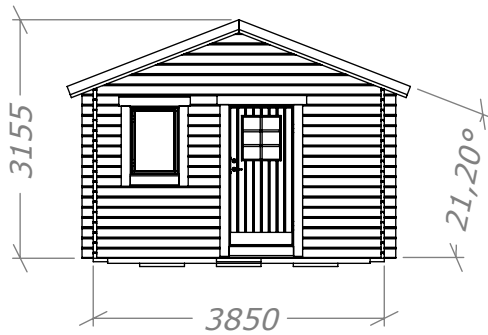

# Attefall 24m<sup>2</sup>

Rum 12+12m<sup>2</sup>

**SORSELESTUGAN**

Ver. 1.8

**Art.Nr: 45SS24-0-12+12**

Tel. +46 952 12222 Mail: info@sorselestugan.se www.sorselestugan.se

Skala 1:100 om ej annan anges. Utstick knutar: 150mm

Fyra fönster medföljer stugan, hål för fönster bredvid dörr är klart vid leverans. Resterande tre fönsterhål samt öppning mot tillbyggnad tas upp av kund på valfri plats.