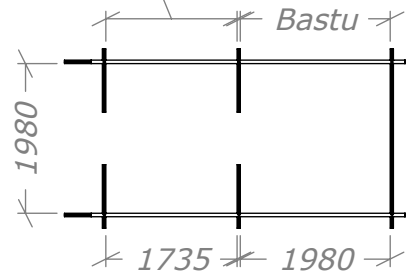

Bastu 8m²

SORSELESTUGAN

Ver. 1.8

Art.Nr: 45BS8-0

Tel. +46 952 12222 Mail: info@sorselestugan.se www.sorselestugan.se

Skala 1:100 om ej annan anges. Utstick knutar: 150mm

Plåtlängd: 1470

Omklädning