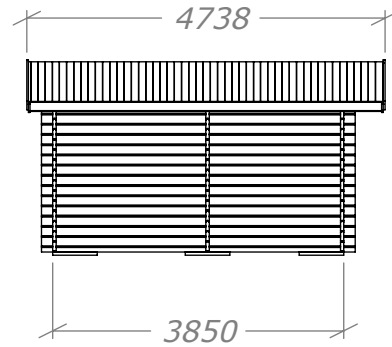

Bastu 8m²

SORSELESTUGAN

Ver. 1.8

Art.Nr: 45BS8-0

Tel. +46 952 12222 Mail: info@sorselestugan.se www.sorselestugan.se

Skala 1:100 om ej annan anges. Utstick knutar: 150mm

Plåtlängd: 1470

Omklädning

Bastun levereras med 2st bänkar för omklädningen och 2st lavar för bastudelen. En ytterdörr samt en bastudörr ingår. Fönstret placeras av kund på valfri plats.