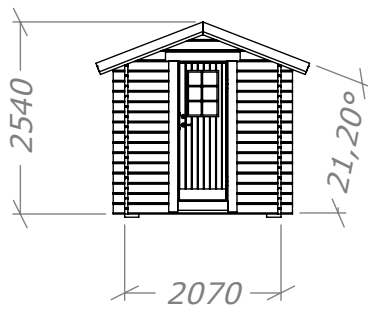

Bastu 8m²

SORSELESTUGAN

Ver. 1.8

Art.Nr: 45BS8-0

Tel. +46 952 12222 Mail: info@sorselestugan.se www.sorselestugan.se

Skala 1:100 om ej annan anges. Utstick knutar: 150mm

Plåtlängd: 1470

Omklädning