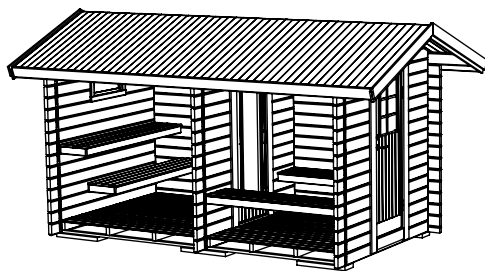

Bastu 8m²

SORSELESTUGAN

Ver. 1.8

Art.Nr: 45BS8-0

Tel. +46 952 12222 Mail: info@sorselestugan.se www.sorselestugan.se

Skala 1:100 om ej annan anges. Utstick knutar: 150mm

Plåtlängd: 1470

Omklädning

Bastun levereras med 2st bänkar för omklädningen och 2st lavar för bastudelen. En ytterdörr samt en bastudörr ingår. Fönstret placeras av kund på valfri plats.