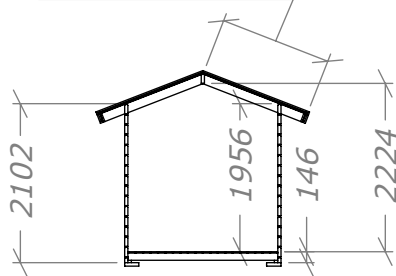

Bastu 8m²

SORSELESTUGAN

Ver. 1.8

Art.Nr: 45BS8-0

Tel. +46 952 12222 Mail: info@sorselestugan.se www.sorselestugan.se

Skala 1:100 om ej annan anges. Utstick knutar: 150mm

Plåtlängd: 1470

Omklädning