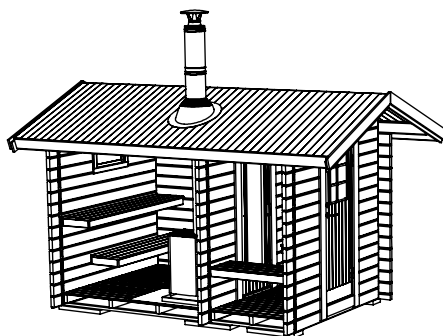

Bastu 6,5m²

med kaminpaket.

SORSELESTUGAN

Ver. 1.7

Art.Nr: 45BS6-0

Tel. +46 952 12222 Mail: info@sorselestugan.se www.sorselestugan.se

Skala 1:100 om ej annan anges. Utstick knutar: 150mm

Bastun levereras med 2st bänkar för omklädningen och 2st lavar för bastudelen. En ytterdörr samt en bastudörr ingår. Fönstret placeras av kund på valfri plats.