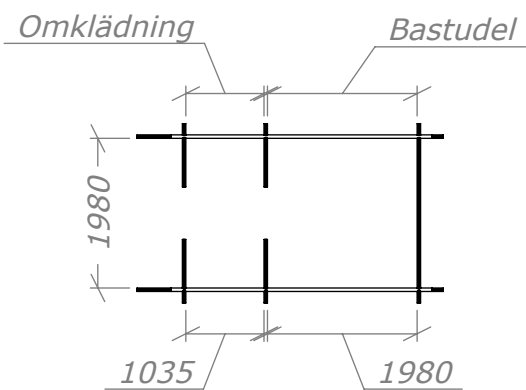

Bastu 6,5m²

med kaminpaket.

SORSELESTUGAN

Ver. 1.7

Art.Nr: 45BS6-0

Tel. +46 952 12222 Mail: info@sorselestugan.se www.sorselestugan.se

Skala 1:100 om ej annan anges. Utstick knutar: 150mm

Bastun levereras med 2st bänkar för omklädningen och 2st lavar för bastudelen. En ytterdörr samt en bastudörr ingår. Fönstret placeras av kund på valfri plats.