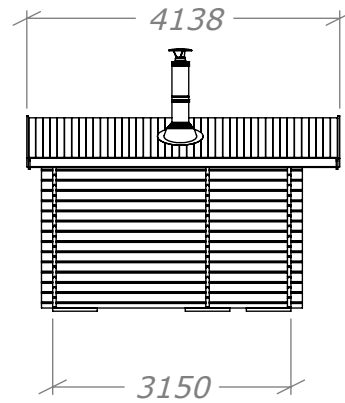

Bastu 6,5m²

med kaminpaket.

SORSELESTUGAN

Ver. 1.7

Art.Nr: 45BS6-0

Tel. +46 952 12222 Mail: info@sorselestugan.se www.sorselestugan.se

Skala 1:100 om ej annan anges. Utstick knutar: 150mm

Bastun levereras med 2st bänkar för omklädningen och 2st lavar för bastudelen. En ytterdörr samt en bastudörr ingår. Fönstret placeras av kund på valfri plats.