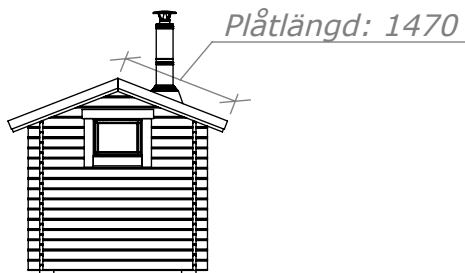

Bastu 6,5m²

med kaminpaket.

SORSELESTUGAN

Ver. 1.7

Art.Nr: 45BS6-0

Tel. +46 952 12222 Mail: info@sorselestugan.se www.sorselestugan.se

Skala 1:100 om ej annan anges. Utstick knutar: 150mm

Bastun levereras med 2st bänkar för omklädningen och 2st lavar för bastudelen. En ytterdörr samt en bastudörr ingår. Fönstret placeras av kund på valfri plats.