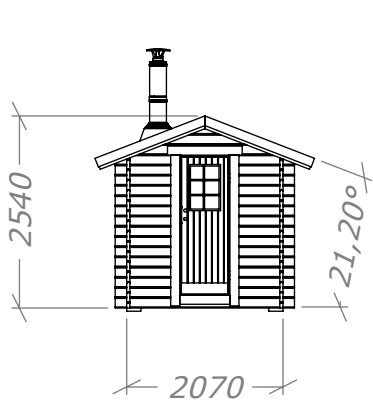

Bastu 6,5m²

med kaminpaket.

SORSELESTUGAN

Ver. 1.7

Art.Nr: 45BS6-0

Tel. +46 952 12222 Mail: info@sorselestugan.se www.sorselestugan.se

Skala 1:100 om ej annan anges. Utstick knutar: 150mm

Bastun levereras med 2st bänkar för omklädningen och 2st lavar för bastudelen. En ytterdörr samt en bastudörr ingår. Fönstret placeras av kund på valfri plats.