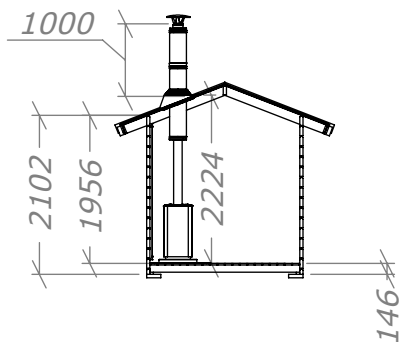

Bastu 6,5m²

med kaminpaket.

SORSELESTUGAN

Ver. 1.7

Art.Nr: 45BS6-0

Tel. +46 952 12222 Mail: info@sorselestugan.se www.sorselestugan.se

Skala 1:100 om ej annan anges. Utstick knutar: 150mm

Bastun levereras med 2st bänkar för omklädningen och 2st lavar för bastudelen. En ytterdörr samt en bastudörr ingår. Fönstret placeras av kund på valfri plats.