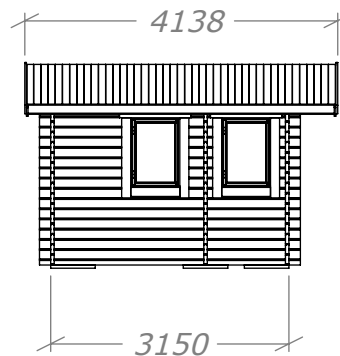

# Bastu 6,5m<sup>2</sup>-BL

med lavar på långsida

SORSELESTUGAN

Ver. 1.2

Art.Nr: 45BS6-BL

Tel. +46 952 12222 Mail: info@sorselestugan.se www.sorselestugan.se

Skala 1:100 om ej annan anges. Utstick knutar: 150mm

Bastun levereras med 1st bänk för omklädningen och 2st lavar för bastudelen. En ytterdörr samt en bastudörr ingår. Bastudörren kan placeras till höger eller vänster. Fönstren placeras av kund på valfri plats.