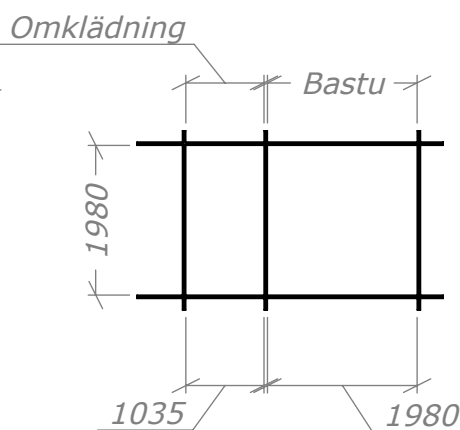

# Bastu 6,5m<sup>2</sup>-BL

med lavar på långsida

SORSELESTUGAN

Ver. 1.2

Art.Nr: 45BS6-BL

Tel. +46 952 12222 Mail: info@sorselestugan.se www.sorselestugan.se

Skala 1:100 om ej annan anges. Utstick knutar: 150mm

Bastun levereras med 1st bänk för omklädningen och 2st lavar för bastudelen. En ytterdörr samt en bastudörr ingår. Bastudörren kan placeras till höger eller vänster. Fönstren placeras av kund på valfri plats.