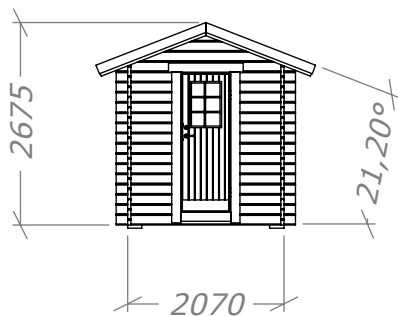

# Bastu 6,5m<sup>2</sup>-BL

med lavar på långsida

SORSELESTUGAN

Ver. 1.2

Art.Nr: 45BS6-BL

Tel. +46 952 12222 Mail: info@sorselestugan.se www.sorselestugan.se

Skala 1:100 om ej annan anges. Utstick knutar: 150mm

Bastun levereras med 1st bänk för omklädningen och 2st lavar för bastudelen. En ytterdörr samt en bastudörr ingår. Bastudörren kan placeras till höger eller vänster. Fönstren placeras av kund på valfri plats.