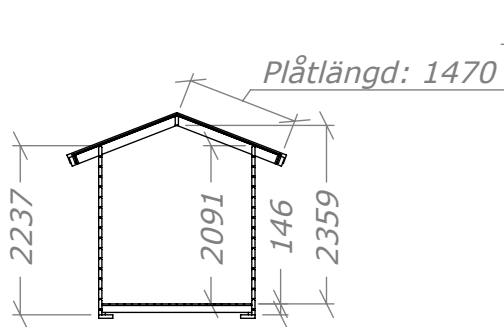

# Bastu 6,5m<sup>2</sup>-BL

med lavar på långsida

SORSELESTUGAN

Ver. 1.2

Art.Nr: 45BS6-BL

Tel. +46 952 12222 Mail: info@sorselestugan.se www.sorselestugan.se

Skala 1:100 om ej annan anges. Utstick knutar: 150mm

Bastun levereras med 1st bänk för omklädningen och 2st lavar för bastudelen. En ytterdörr samt en bastudörr ingår. Bastudörren kan placeras till höger eller vänster. Fönstren placeras av kund på valfri plats.