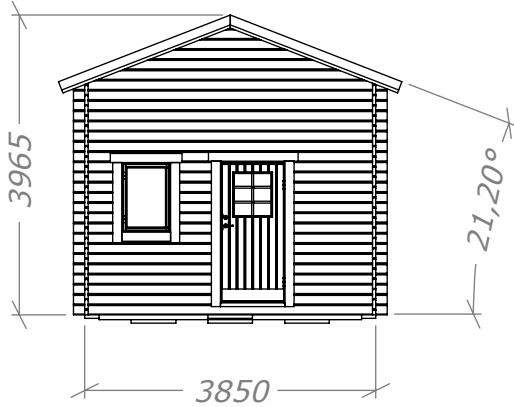

Attefall Loft 24

med 5 fönster

SORSELESTUGAN

Ver. 1.9

Art.Nr: 45SS24-L

Tel. +46 952 12222 Mail: info@sorselestugan.se www.sorselestugan.se

Skala 1:100 om ej annan anges. Utstick knutar: 150mm

Fem st fönster medföljer stugan. Hål för fönster bredvid dörr är klart vid leverans, resterande fyra hål tas upp av kund på valfri plats.

Öppning till loft och inre rum tas upp av kund till valfri storlek*.

*30cm måste sparas vid ytterväggar. Vid loftöppning måste 110cm sparas.

Attefall 24m² (15+9)

Plintritning

SORSELESTUGAN
Ver. 1.5

Tel. +46 952 12222