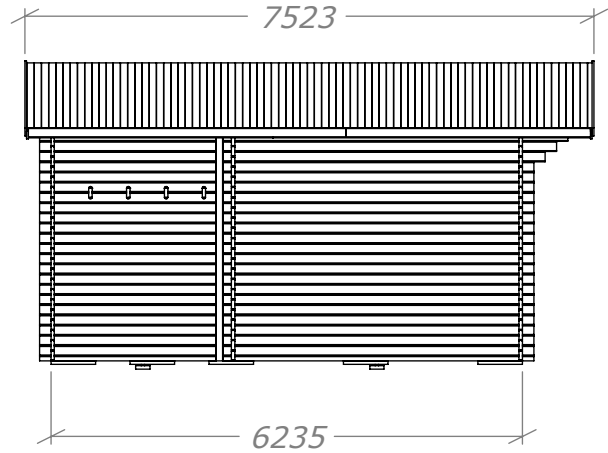

Attefall Loft 24

med 5 fönster

SORSELESTUGAN

Ver. 1.9

Art.Nr: 45SS24-L

Tel. +46 952 12222 Mail: info@sorselestugan.se www.sorselestugan.se

Skala 1:100 om ej annan anges. Utstick knutar: 150mm

Fem st fönster medföljer stugan. Hål för fönster bredvid dörr är klart vid leverans, resterande fyra hål tas upp av kund på valfri plats.

Öppning till loft och inre rum tas upp av kund till valfri storlek*.

*30cm måste sparas vid ytterväggar. Vid loftöppning måste 110cm sparas.

Attefall 24m² (15+9)

Plintritning

SORSELESTUGAN
Ver. 1.5

Tel. +46 952 12222