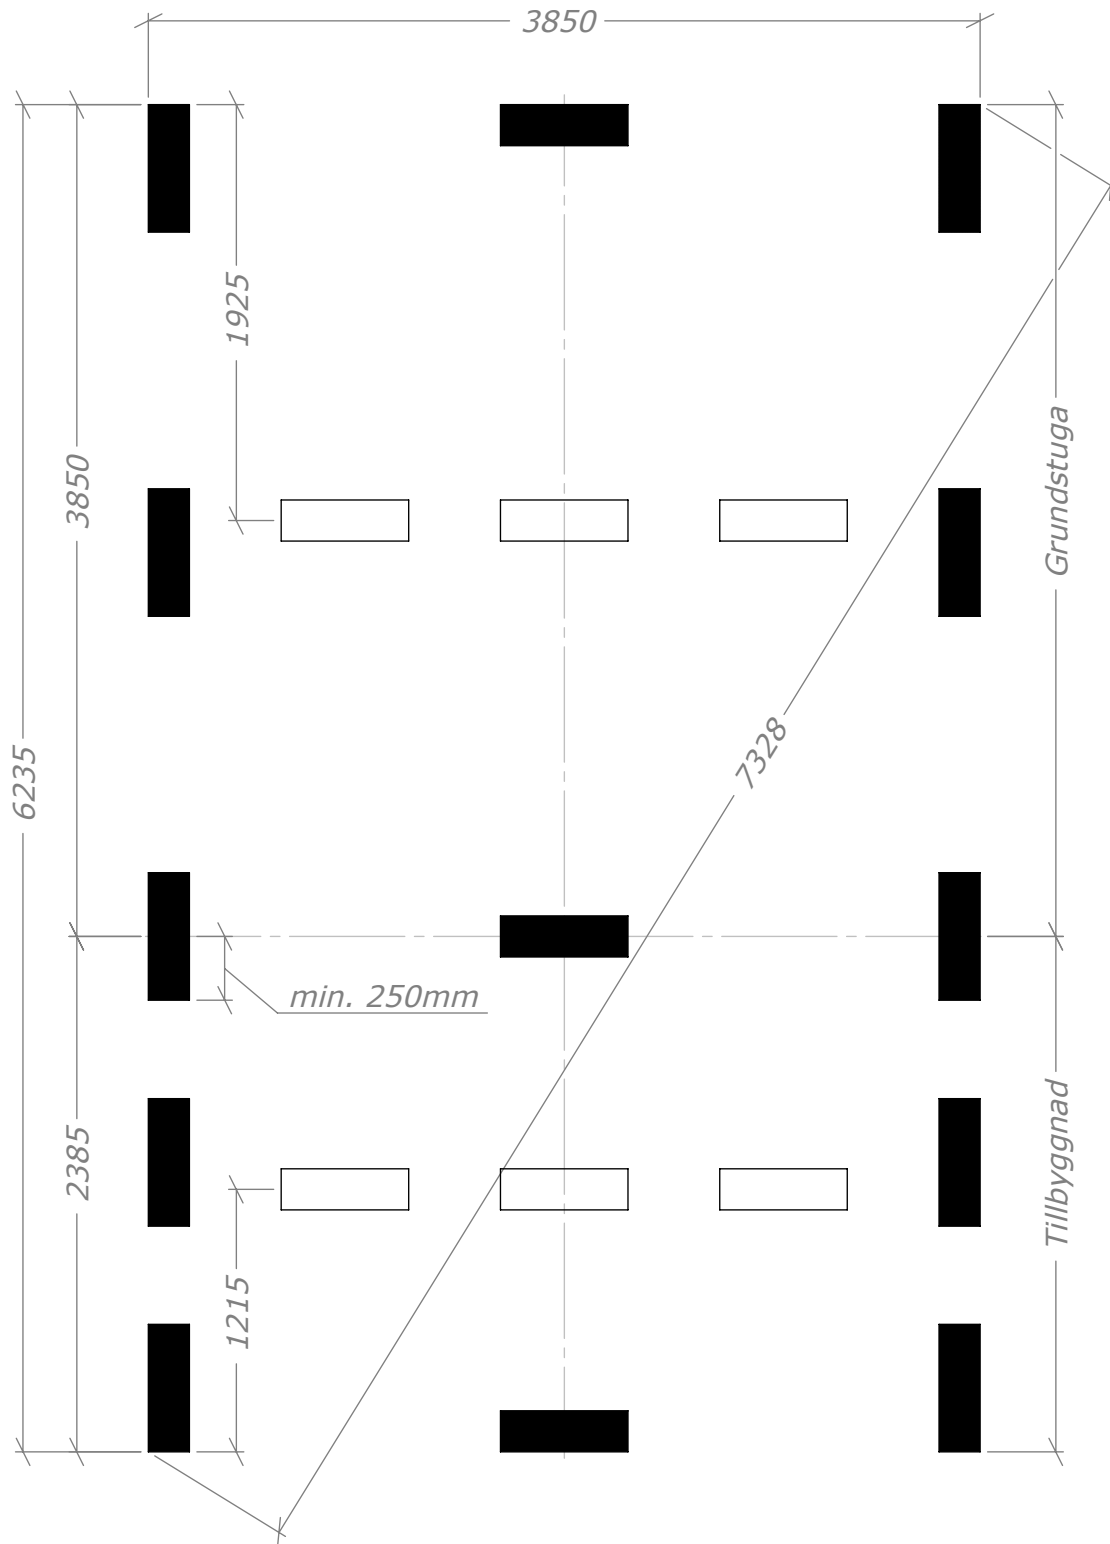

Attefall Loft 24

med 5 fönster

SORSELESTUGAN

Ver. 1.9

Art.Nr: 45SS24-L

Tel. +46 952 12222 Mail: info@sorselestugan.se www.sorselestugan.se

Skala 1:100 om ej annan anges. Utstick knutar: 150mm

Fem st fönster medföljer stugan. Hål för fönster bredvid dörr är klart vid leverans, resterande fyra hål tas upp av kund på valfri plats.

Öppning till loft och inre rum tas upp av kund till valfri storlek*.

*30cm måste sparas vid ytterväggar. Vid loftöppning måste 110cm sparas.

Attefall 24m² (15+9)

Plintritning

SORSELESTUGAN
Ver. 1.5

Tel. +46 952 12222

E-Mail: info@sorselestugan.se www.sorselestugan.se

 = Obs! 65mm lägre.

Attefall 24m² (15+9)

Plintritning

SORSELESTUGAN
Ver. 1.5

Tel. +46 952 12222

E-Mail: info@sorselestugan.se www.sorselestugan.se

 = Obs! 65mm lägre.