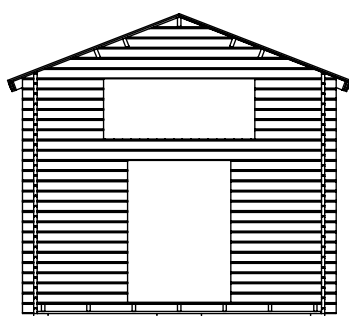

Attefall Loft 24

med 5 fönster

SORSELESTUGAN

Ver. 1.9

Art.Nr: 45SS24-L

Tel. +46 952 12222 Mail: info@sorselestugan.se www.sorselestugan.se

Skala 1:100 om ej annan anges. Utstick knutar: 150mm

Fem st fönster medföljer stugan. Hål för fönster bredvid dörr är klart vid leverans, resterande fyra hål tas upp av kund på valfri plats.

Öppning till loft och inre rum tas upp av kund till valfri storlek*.

*30cm måste sparas vid ytterväggar. Vid loftöppning måste 110cm sparas.

Attefall 24m² (15+9)

Plintritning

SORSELESTUGAN
Ver. 1.5

Tel. +46 952 12222