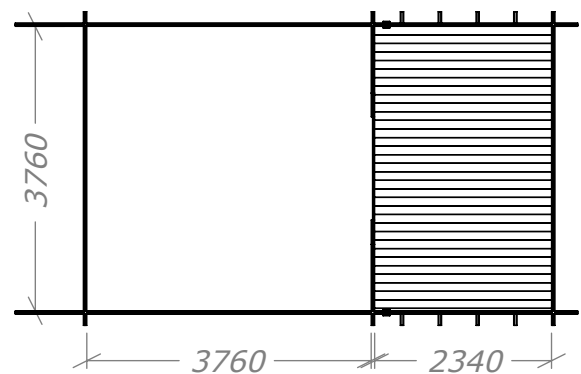

Attefall Loft 24

med 5 fönster

SORSELESTUGAN

Ver. 1.9

Art.Nr: 45SS24-L

Tel. +46 952 12222 Mail: info@sorselestugan.se www.sorselestugan.se

Skala 1:100 om ej annan anges. Utstick knutar: 150mm

Fem st fönster medföljer stugan. Hål för fönster bredvid dörr är klart vid leverans, resterande fyra hål tas upp av kund på valfri plats.

Öppning till loft och inre rum tas upp av kund till valfri storlek*.

*30cm måste sparas vid ytterväggar. Vid loftöppning måste 110cm sparas.

Attefall 24m² (15+9)

Plintritning

SORSELESTUGAN
Ver. 1.5

Tel. +46 952 12222