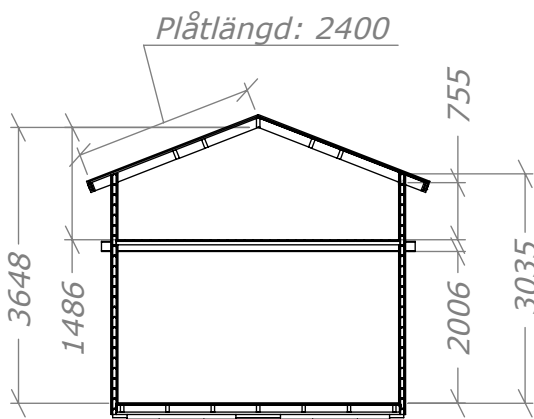

Attefall Loft 24

med 5 fönster

SORSELESTUGAN

Ver. 1.9

Art.Nr: 45SS24-L

Tel. +46 952 12222 Mail: info@sorselestugan.se www.sorselestugan.se

Skala 1:100 om ej annan anges. Utstick knutar: 150mm

Fem st fönster medföljer stugan. Hål för fönster bredvid dörr är klart vid leverans, resterande fyra hål tas upp av kund på valfri plats.

Öppning till loft och inre rum tas upp av kund till valfri storlek*.

*30cm måste sparas vid ytterväggar. Vid loftöppning måste 110cm sparas.

Attefall 24m² (15+9)

Plintritning

SORSELESTUGAN
Ver. 1.5

Tel. +46 952 12222