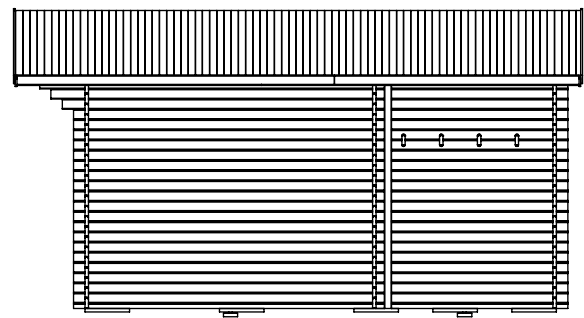

Attefall Loft 24

med 5 fönster

SORSELESTUGAN

Ver. 1.9

Art.Nr: 45SS24-L

Tel. +46 952 12222 Mail: info@sorselestugan.se www.sorselestugan.se

Skala 1:100 om ej annan anges. Utstick knutar: 150mm

Fem st fönster medföljer stugan. Hål för fönster bredvid dörr är klart vid leverans, resterande fyra hål tas upp av kund på valfri plats.

Öppning till loft och inre rum tas upp av kund till valfri storlek*.

*30cm måste sparas vid ytterväggar. Vid loftöppning måste 110cm sparas.

Attefall 24m² (15+9)

Plintritning

SORSELESTUGAN
Ver. 1.5

Tel. +46 952 12222