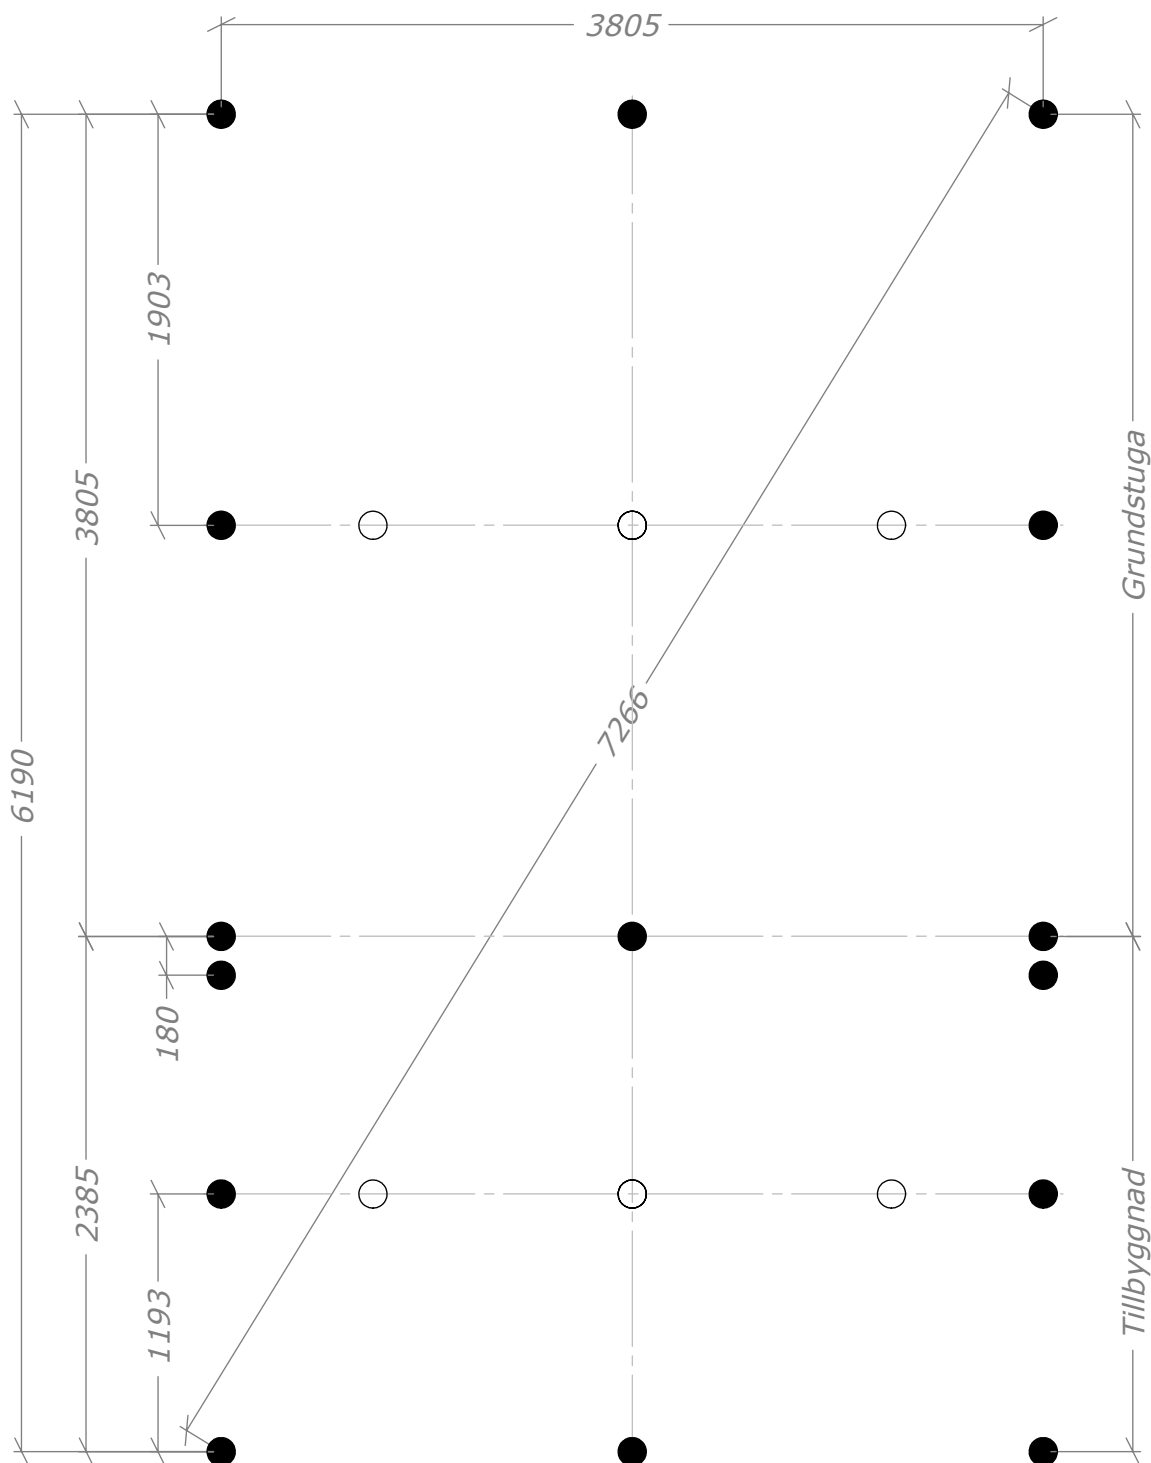

E-Mail: info@sorselestugan.se www.sorselestugan.se

 = Obs! 65mm lägre.

Attefall 24m² (15+9)

Plintritning

SORSELESTUGAN
Ver. 1.5

Tel. +46 952 12222

E-Mail: info@sorselestugan.se www.sorselestugan.se

 = Obs! 65mm lägre.