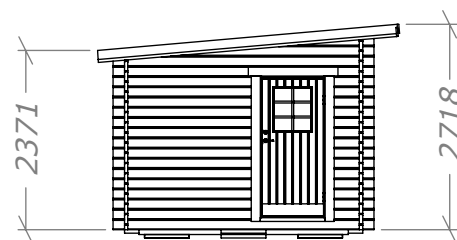

Spiketält / Förgård 15m²

SORSELESTUGAN

Ver. 1.4

Art.Nr: 45SPKT15-0

Tel. +46 952 12222 Mail: info@sorselestugan.se www.sorselestugan.se

Skala 1:100 om ej annan anges. Utstick knutar: 150mm

Plåtlängd: 3900

*=Undersida takås