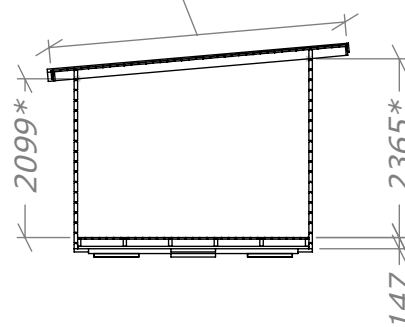

Spiketält / Förgård 15m²

SORSELESTUGAN

Ver. 1.4

Art.Nr: 45SPKT15-0

Tel. +46 952 12222 Mail: info@sorselestugan.se www.sorselestugan.se

Skala 1:100 om ej annan anges. Utstick knutar: 150mm

Plåtlängd: 3900

*=Undersida takås