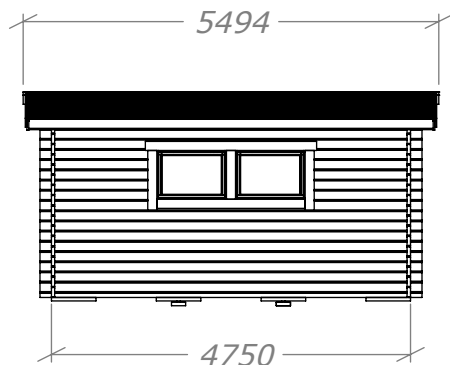

Spiketält / Förgård 15m²

SORSELESTUGAN

Ver. 1.4

Art.Nr: 45SPKT15-0

Tel. +46 952 12222 Mail: info@sorselestugan.se www.sorselestugan.se

Skala 1:100 om ej annan anges. Utstick knutar: 150mm

Plåtlängd: 3900

*=Undersida takås