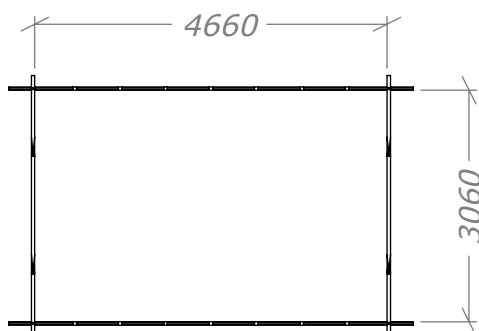

Spiketält / Förgård 15m²

SORSELESTUGAN

Ver. 1.4

Art.Nr: 45SPKT15-0

Tel. +46 952 12222 Mail: info@sorselestugan.se www.sorselestugan.se

Skala 1:100 om ej annan anges. Utstick knutar: 150mm

Plåtlängd: 3900

*=Undersida takås