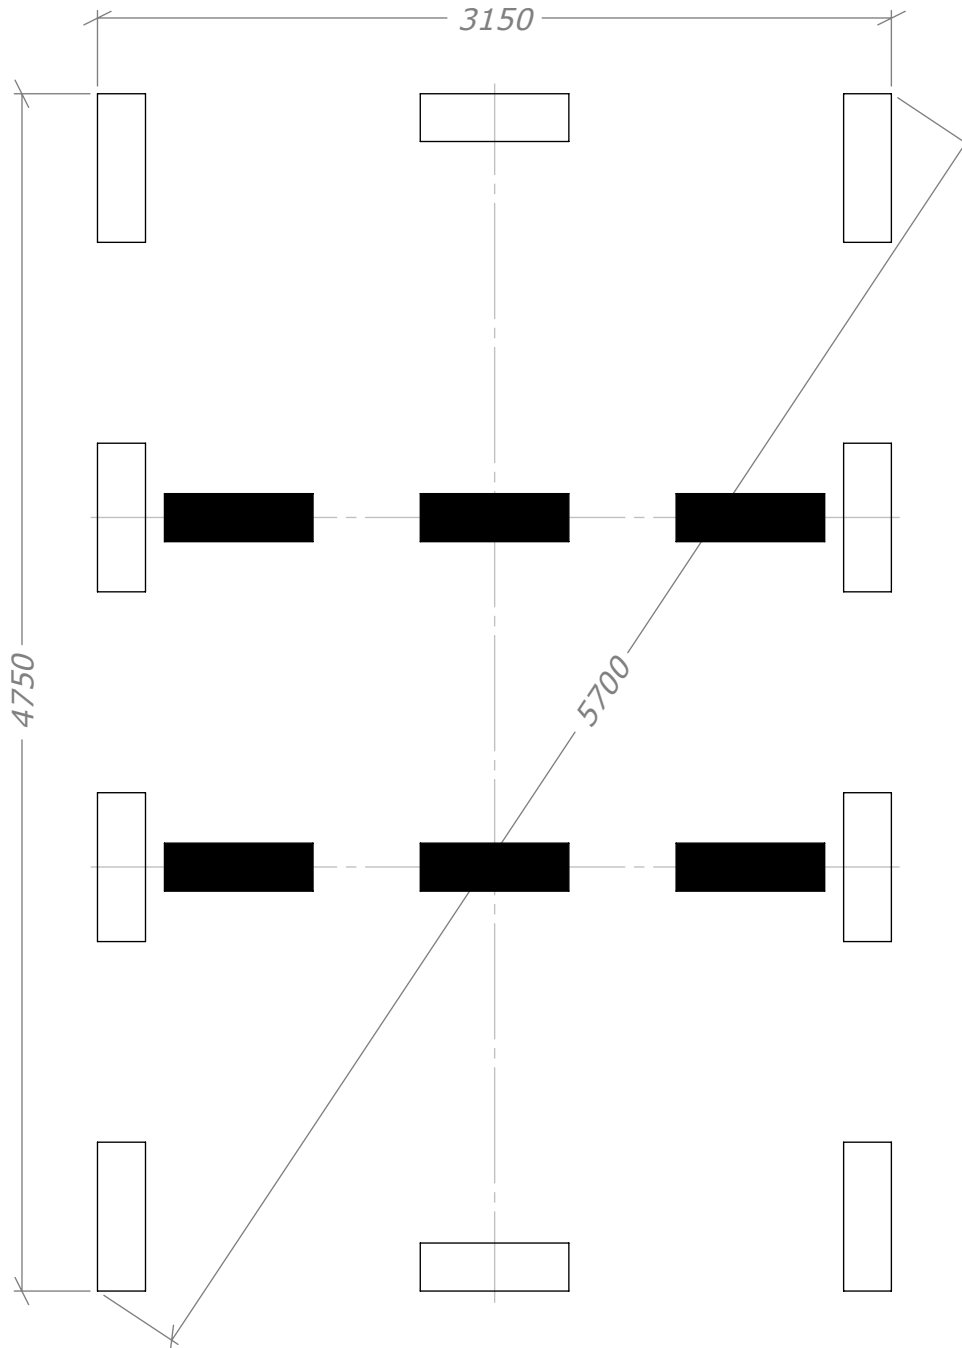

Spiketält / Förgård 15m²

SORSELESTUGAN

Ver. 1.4

Art.Nr: 45SPKT15-0

Tel. +46 952 12222 Mail: info@sorselestugan.se www.sorselestugan.se

Skala 1:100 om ej annan anges. Utstick knutar: 150mm

Plåtlängd: 3900

*=Undersida takås

Spiketält / Förgård 15m²

Plintritning

SORSELESTUGAN

Art.Nr: 45SPKT15-0

Tel. +46 952 12222 Mail: info@sorselestugan.se www.sorselestugan.se

Ver. 1.4

 =65mm lägre.