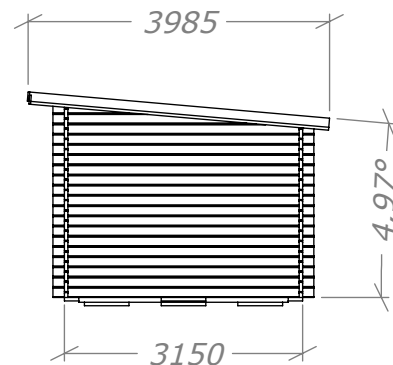

Spiketält / Förgård 15m²

SORSELESTUGAN

Ver. 1.4

Art.Nr: 45SPKT15-0

Tel. +46 952 12222 Mail: info@sorselestugan.se www.sorselestugan.se

Skala 1:100 om ej annan anges. Utstick knutar: 150mm

Plåtlängd: 3900

*=Undersida takås