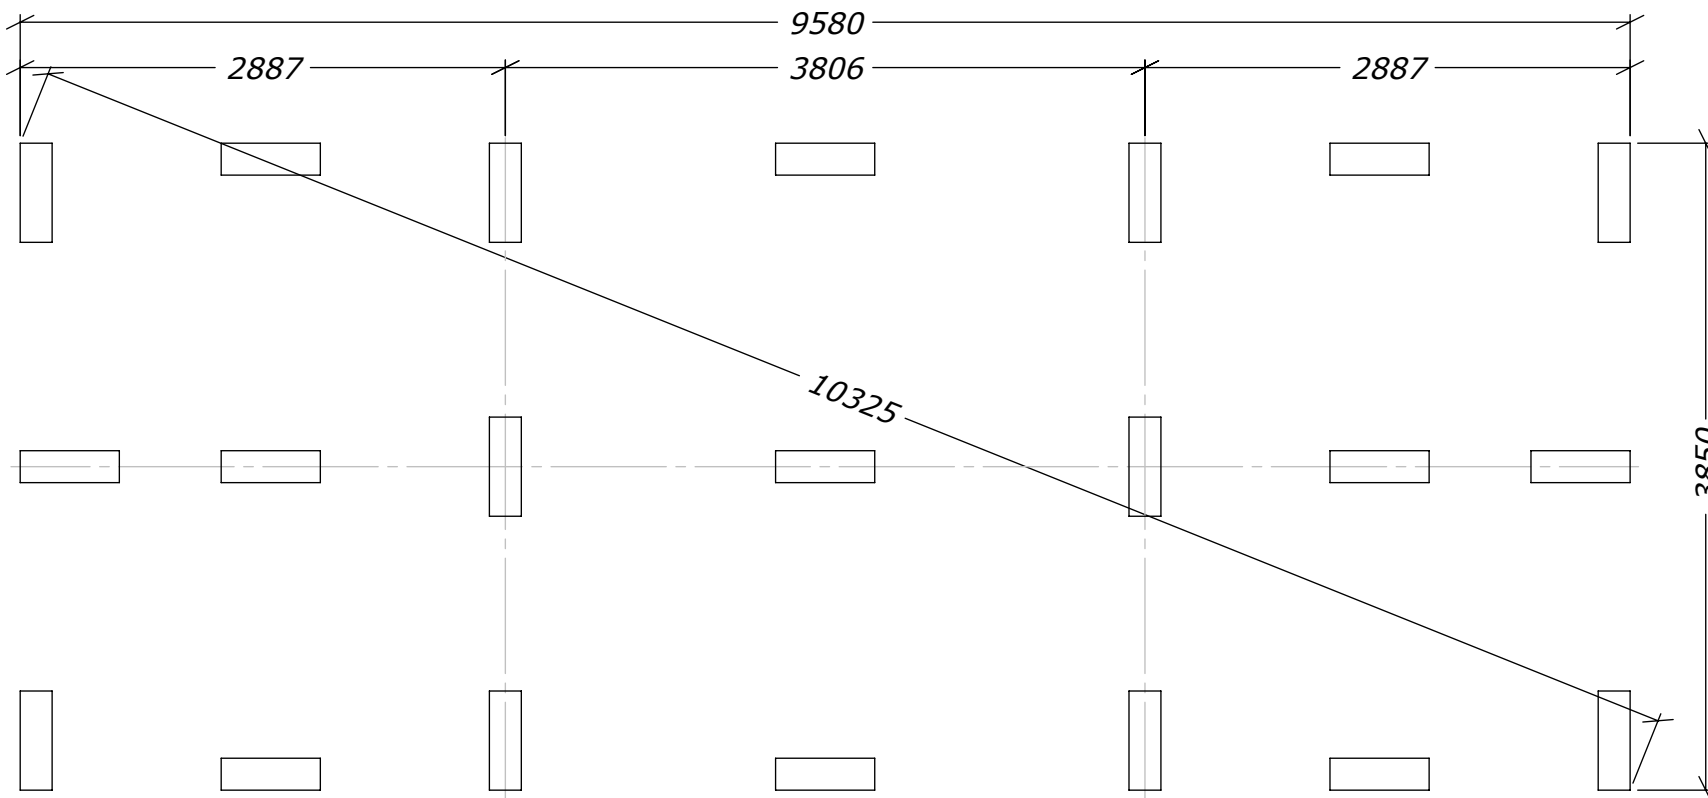

Fritidshus 35m²

SORSELESTUGAN

Ver. 1.7

Art.Nr: 45SS35-0

Tel. +46 952 12222 Mail: info@sorselestugan.se www.sorselestugan.se

Skala 1:100 om ej annan anges. Utstick knutar: 150mm

Dörr på mittdelen är fast placerad. (Kan speglvändas.)
Övriga väggar är utan upptagna hål.
5st fönster och 2st innerdörrar placeras av kund på valfri plats.

Fritidshus 35m²

Plintritning

Art.Nr: 45SS35-0

Tel. +46 952 12222 E-Mail: info@sorselestugan.se www.sorselestugan.se

Ver. 1.0 **SORSELESTUGAN**

 = Leca 19x59

Fritidshus 35m²

Plint med syll

Art.Nr: 45SS35-0

Tel. +46 952 12222 E-Mail: info@sorselestugan.se www.sorselestugan.se

Ver. 1.0 **SORSELESTUGAN**

A= 4790
B= 1703
C= 4642
D= 3554

 =Leca 19x59