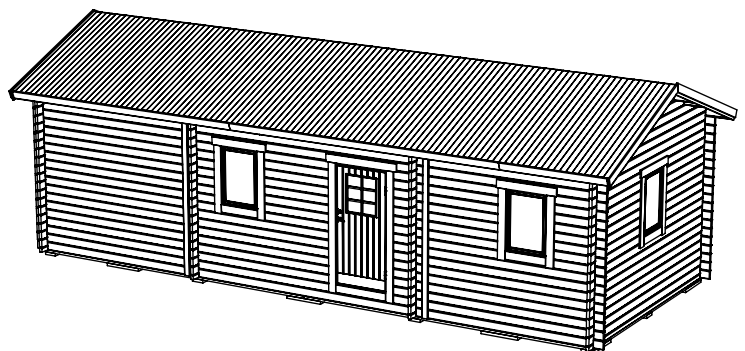

Fritidshus 35m²

SORSELESTUGAN

Ver. 1.7

Art.Nr: 45SS35-0

Tel. +46 952 12222 Mail: info@sorselestugan.se www.sorselestugan.se

Skala 1:100 om ej annan anges. Utstick knutar: 150mm

Dörr på mittdelen är fast placerad. (Kan speglvändas.)
Övriga väggar är utan upptagna hål.
5st fönster och 2st innerdörrar placeras av kund på valfri plats.

Fritidshus 35m²

Plintritning

Art.Nr: 45SS35-0

Tel. +46 952 12222 E-Mail: info@sorselestugan.se www.sorselestugan.se

Ver. 1.0 **SORSELESTUGAN**

 = Leca 19x59

Fritidshus 35m²

Plint med syll