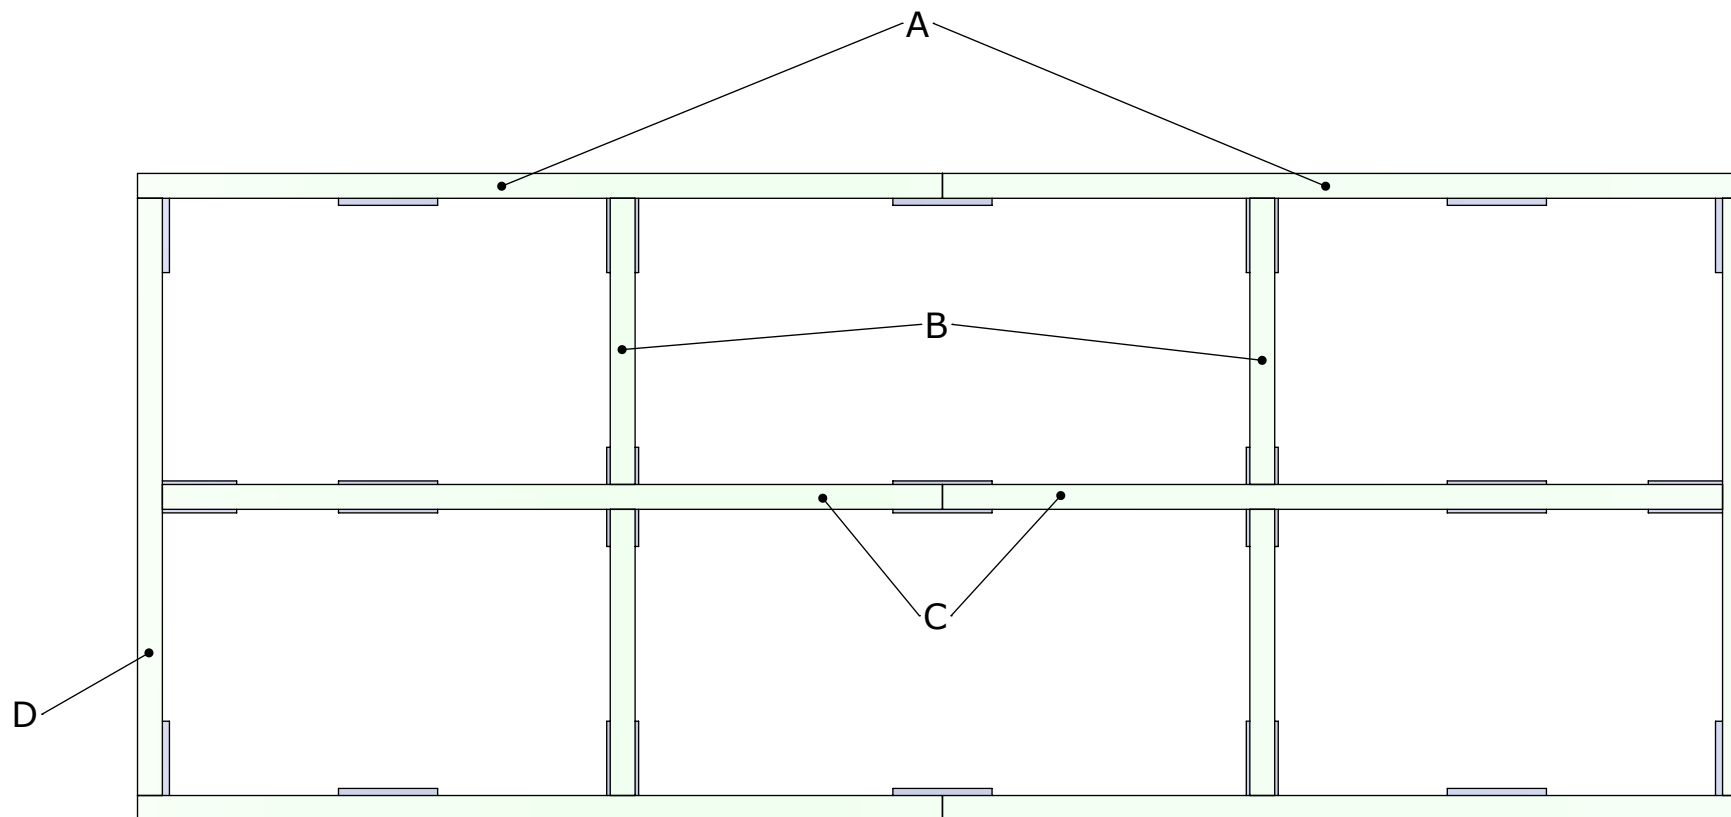

Fritidshus 35m²

Plint med syll

Art.Nr: 45SS35-0

Tel. +46 952 12222 E-Mail: info@sorselestugan.se www.sorselestugan.se

Ver. 1.0 **SORSELESTUGAN**

A= 4790
B= 1703
C= 4642
D= 3554

=Leca 19x59