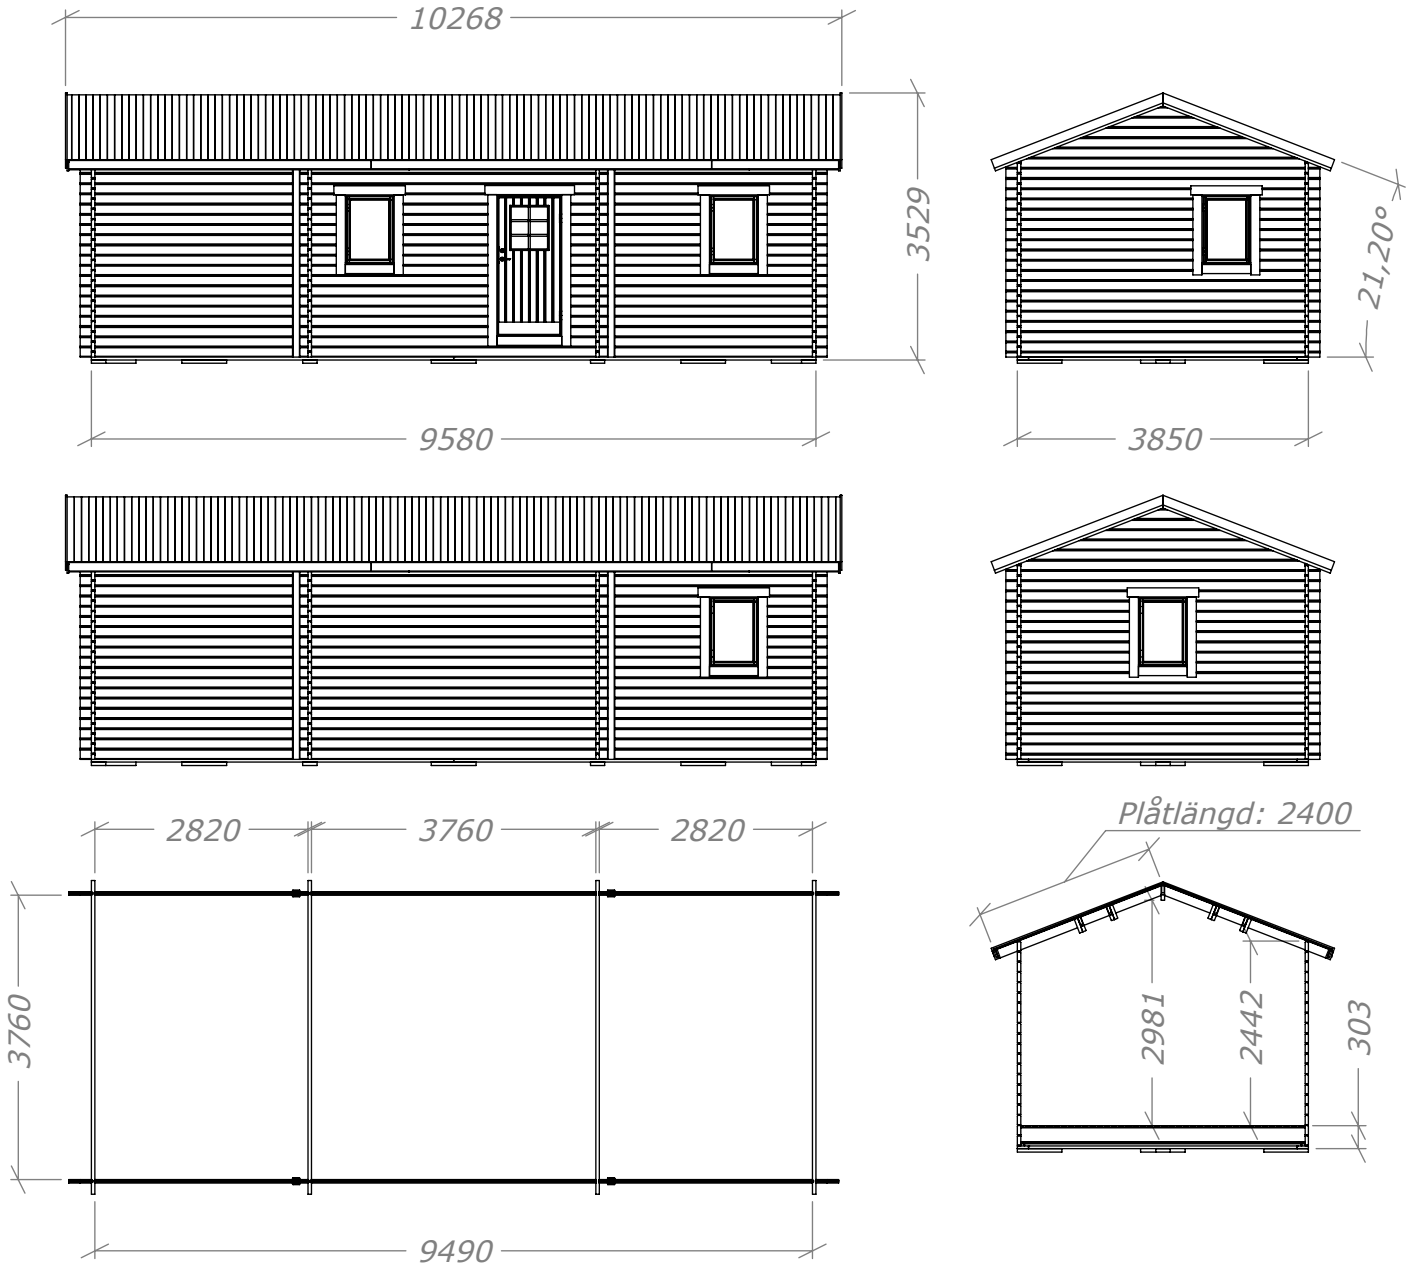

Fritidshus 35m²

SORSELESTUGAN

Ver. 1.7

Art.Nr: 45SS35-0

Tel. +46 952 12222 Mail: info@sorselestugan.se www.sorselestugan.se

Skala 1:100 om ej annan anges. Utstick knutar: 150mm

Dörr på mittdelen är fast placerad. (Kan speglvändas.)
Övriga väggar är utan upptagna hål.
5st fönster och 2st innerdörrar placeras av kund på valfri plats.

Fritidshus 35m²

Plintritning

Art.Nr: 45SS35-0

Tel. +46 952 12222 E-Mail: info@sorselestugan.se www.sorselestugan.se

Ver. 1.0 **SORSELESTUGAN**

 = Leca 19x59

Fritidshus 35m²

Plint med syll

Art.Nr: 45SS35-0

Tel. +46 952 12222 E-Mail: info@sorselestugan.se www.sorselestugan.se

Ver. 1.0 **SORSELESTUGAN**

A= 4790
B= 1703
C= 4642
D= 3554

 =Leca 19x59