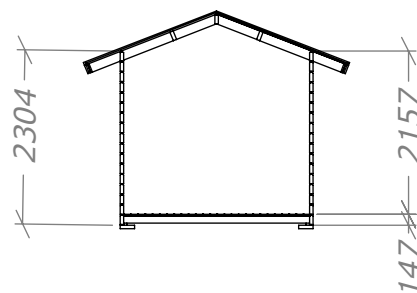

# Förråd Kombi 9,9m<sup>2</sup>

**SORSELESTUGAN**

Ver. 1.3

**Art.Nr: 45FRK9-0**

Tel. +46 952 12222 Mail: info@sorselestugan.se www.sorselestugan.se

Skala 1:100 om ej annan anges. Utstick knutar: 150mm