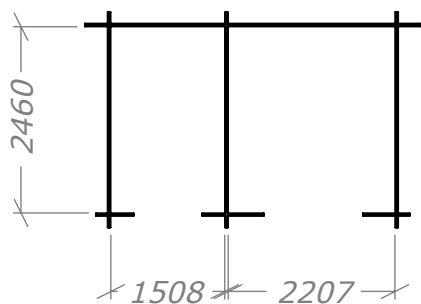

# Förråd Kombi 9,9m<sup>2</sup>

**SORSELESTUGAN**

Ver. 1.3

**Art.Nr: 45FRK9-0**

Tel. +46 952 12222 Mail: info@sorselestugan.se www.sorselestugan.se

Skala 1:100 om ej annan anges. Utstick knutar: 150mm

# Förråd Kombi 9,9m<sup>2</sup>

Plintritning

**SORSELESTUGAN**

Ver. 1.3

**Art.Nr: 45FRK9-0**

Tel. +46 952 12222 Mail: info@sorselestugan.se www.sorselestugan.se

Skala 1:100 om ej annan anges. Utstick knutar: 150mm