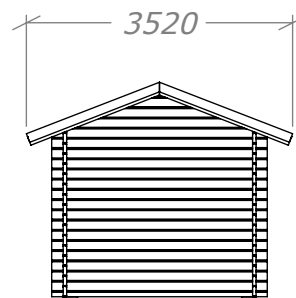

# Förråd Kombi 9,9m<sup>2</sup>

**SORSELESTUGAN**

Ver. 1.3

**Art.Nr: 45FRK9-0**

Tel. +46 952 12222 Mail: info@sorselestugan.se www.sorselestugan.se

Skala 1:100 om ej annan anges. Utstick knutar: 150mm