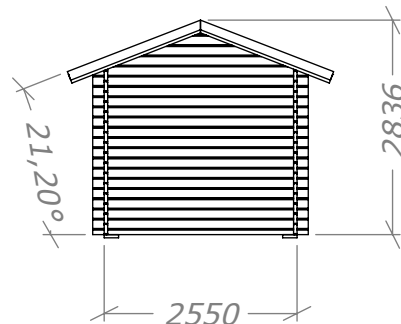

# Förråd Kombi 9,9m<sup>2</sup>

**SORSELESTUGAN**

Ver. 1.3

**Art.Nr: 45FRK9-0**

Tel. +46 952 12222 Mail: info@sorselestugan.se www.sorselestugan.se

Skala 1:100 om ej annan anges. Utstick knutar: 150mm