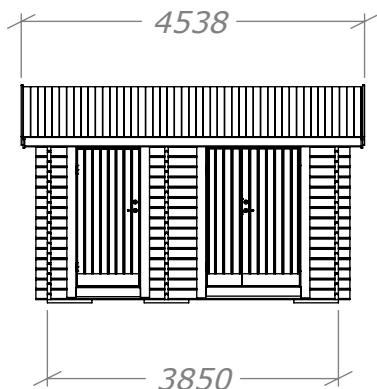

# Förråd Kombi 9,9m<sup>2</sup>

**SORSELESTUGAN**

Ver. 1.3

**Art.Nr: 45FRK9-0**

Tel. +46 952 12222 Mail: info@sorselestugan.se www.sorselestugan.se

Skala 1:100 om ej annan anges. Utstick knutar: 150mm