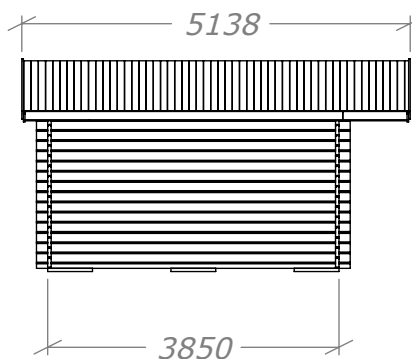

Förråd 9,9m² rektangulärt

SORSELESTUGAN

Ver. 1.1

Art.Nr: 34FR9-R

Tel. +46 952 12222 Mail: info@sorselestugan.se www.sorselestugan.se

Skala 1:100 om ej annan anges. Utstick knutar: 150mm

Väggjocklek		
	34mm	45mm
A	3782	3760
B	2482	2460

Öppningsmått dubbelport 1500x1800

Förråd 9,9m² rektangulärt

Plintritning

SORSELESTUGAN

Ver. 1.1

Art.Nr: 34FR9-R

Tel. +46 952 12222 Mail: info@sorselestugan.se www.sorselestugan.se