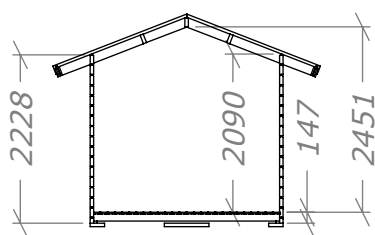

Förråd 9,9m² rektangulärt

SORSELESTUGAN

Ver. 1.1

Art.Nr: 34FR9-R

Tel. +46 952 12222 Mail: info@sorselestugan.se www.sorselestugan.se

Skala 1:100 om ej annan anges. Utstick knutar: 150mm

Väggjocklek		
	34mm	45mm
A	3782	3760
B	2482	2460

Öppningsmått dubbelport 1500x1800

Förråd 9,9m² rektangulärt

Plintritning

SORSELESTUGAN

Ver. 1.1

Art.Nr: 34FR9-R

Tel. +46 952 12222 Mail: info@sorselestugan.se www.sorselestugan.se