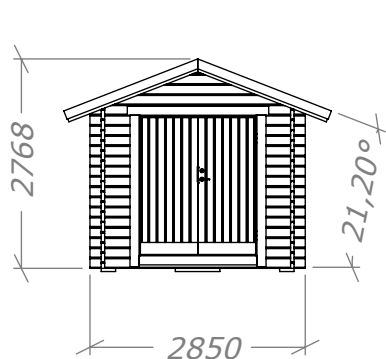

Förråd 9,9m² rektangulärt

SORSELESTUGAN

Ver. 1.1

Art.Nr: 34FR9-R

Tel. +46 952 12222 Mail: info@sorselestugan.se www.sorselestugan.se

Skala 1:100 om ej annan anges. Utstick knutar: 150mm

Väggjocklek		
	34mm	45mm
A	3782	3760
B	2482	2460

Öppningsmått dubbelport 1500x1800

Förråd 9,9m² rektangulärt

Plintritning

SORSELESTUGAN

Ver. 1.1

Art.Nr: 34FR9-R

Tel. +46 952 12222 Mail: info@sorselestugan.se www.sorselestugan.se