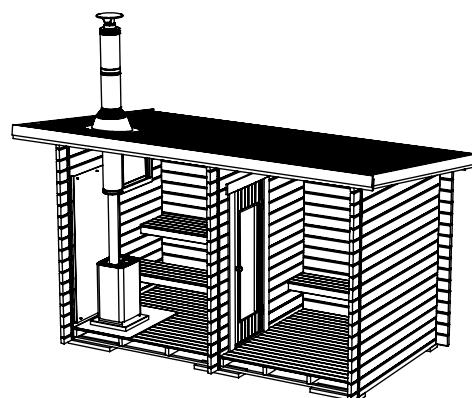

# Funkisbastu 8m<sup>2</sup>-DL

Med kaminpaket (Tillval)

SORSELESTUGAN

Ver. 1.1

Art.Nr: 45FBS8-DL

Tel. +46 952 12222 Mail: info@sorselestugan.se www.sorselestugan.se

Skala 1:100 om ej annan anges. Utstick knutar: 150mm

1212  
Kan minskas genom  
att kapa rökrör.

Bastun levereras med 1st bänk till omklädningsdelen och 2st lavar till bastudelen. En ytterdörr och en bastudörr ingår. Bastun kan även monteras med bastudelen till höger. Det lilla fönstret placeras av kund på valfri plats.