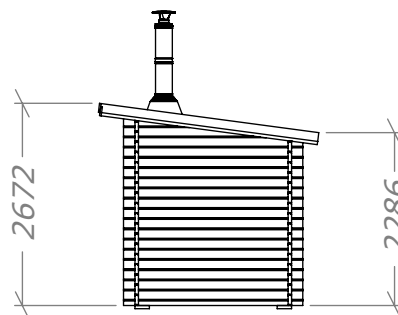

# Funkisbastu 8m<sup>2</sup>-DL

Med kaminpaket (Tillval)

SORSELESTUGAN

Ver. 1.1

Art.Nr: 45FBS8-DL

Tel. +46 952 12222 Mail: info@sorselestugan.se www.sorselestugan.se

Skala 1:100 om ej annan anges. Utstick knutar: 150mm

1212  
Kan minskas genom  
att kapa rökrör.

Bastun levereras med 1st bänk till omklädningsdelen och 2st lavar till bastudelen. En ytterdörr och en bastudörr ingår. Bastun kan även monteras med bastudelen till höger. Det lilla fönstret placeras av kund på valfri plats.