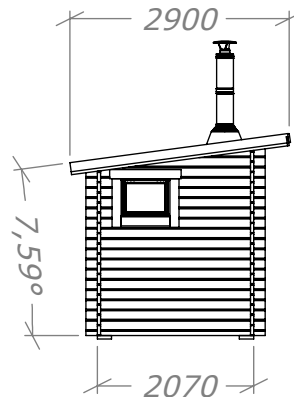

# Funkisbastu 8m<sup>2</sup>-DL

Med kaminpaket (Tillval)

SORSELESTUGAN

Ver. 1.1

Art.Nr: 45FBS8-DL

Tel. +46 952 12222 Mail: info@sorselestugan.se www.sorselestugan.se

Skala 1:100 om ej annan anges. Utstick knutar: 150mm

1212  
Kan minskas genom  
att kapa rökrör.

Bastun levereras med 1st bänk till omklädningsdelen och 2st lavar till bastudelen. En ytterdörr och en bastudörr ingår. Bastun kan även monteras med bastudelen till höger. Det lilla fönstret placeras av kund på valfri plats.