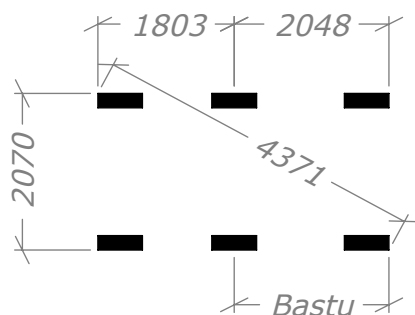

Bastun levereras med 1st bänk till omklädningsdelen och 2st lavar till bastudelen. En ytterdörr och en bastudörr ingår. Bastun kan även monteras med bastudelen till höger. Det lilla fönstret placeras av kund på valfri plats.