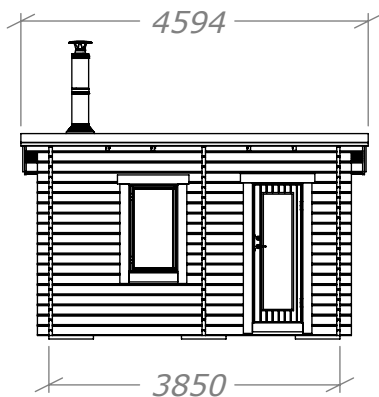

# Funkisbastu 8m<sup>2</sup>-DL

Med kaminpaket (Tillval)

SORSELESTUGAN

Ver. 1.1

Art.Nr: 45FBS8-DL

Tel. +46 952 12222 Mail: info@sorselestugan.se www.sorselestugan.se

Skala 1:100 om ej annan anges. Utstick knutar: 150mm

1212  
Kan minskas genom  
att kapa rökrör.

Bastun levereras med 1st bänk till omklädningsdelen och 2st lavar till bastudelen. En ytterdörr och en bastudörr ingår. Bastun kan även monteras med bastudelen till höger. Det lilla fönstret placeras av kund på valfri plats.