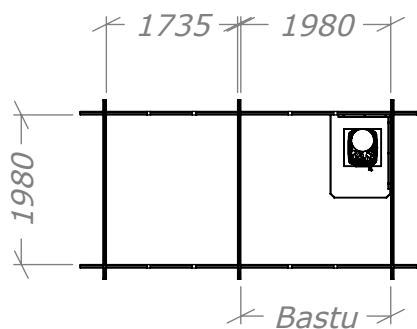

# Funkisbastu 8m<sup>2</sup>-DL

Med kaminpaket (Tillval)

SORSELESTUGAN

Ver. 1.1

Art.Nr: 45FBS8-DL

Tel. +46 952 12222 Mail: info@sorselestugan.se www.sorselestugan.se

Skala 1:100 om ej annan anges. Utstick knutar: 150mm

1212  
Kan minskas genom  
att kapa rökrör.

Bastun levereras med 1st bänk till omklädningsdelen och 2st lavar till bastudelen. En ytterdörr och en bastudörr ingår. Bastun kan även monteras med bastudelen till höger. Det lilla fönstret placeras av kund på valfri plats.