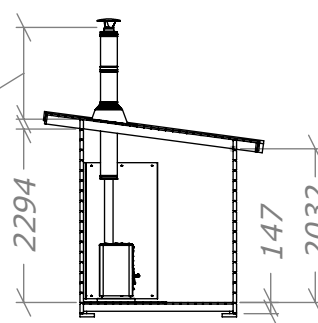

# Funkisbastu 8m<sup>2</sup>-DL

Med kaminpaket (Tillval)

SORSELESTUGAN

Ver. 1.1

Art.Nr: 45FBS8-DL

Tel. +46 952 12222 Mail: info@sorselestugan.se www.sorselestugan.se

Skala 1:100 om ej annan anges. Utstick knutar: 150mm

1212  
Kan minskas genom  
att kapa rökrör.

Bastun levereras med 1st bänk till omklädningsdelen och 2st lavar till bastudelen. En ytterdörr och en bastudörr ingår. Bastun kan även monteras med bastudelen till höger. Det lilla fönstret placeras av kund på valfri plats.