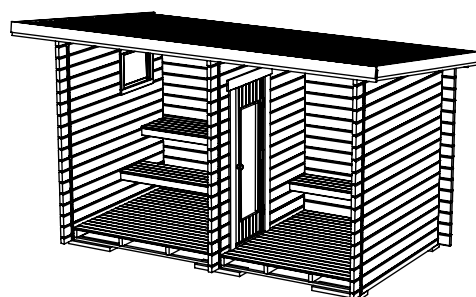

Funkisbastu 8m²-DL

Med kaminpaket (Tillval)

SORSELESTUGAN

Ver. 1.1

Art.Nr: 45FBS8-DL

Tel. +46 952 12222 Mail: info@sorselestugan.se www.sorselestugan.se

Skala 1:100 om ej annan anges. Utstick knutar: 150mm

Bastun levereras med 1st bänk till omklädningen och 2st lavar till bastudelen. En ytterdörr och en bastudörr ingår. Bastun kan även monteras med bastudelen till höger. Det lilla fönstret placeras av kund på valfri plats.