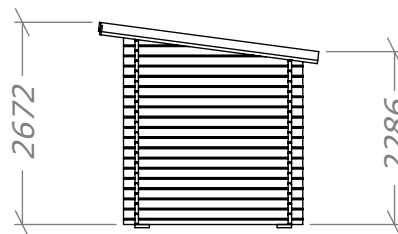

Funkisbastu 8m²-DL

Med kaminpaket (Tillval)

SORSELESTUGAN

Ver. 1.1

Art.Nr: 45FBS8-DL

Tel. +46 952 12222 Mail: info@sorselestugan.se www.sorselestugan.se

Skala 1:100 om ej annan anges. Utstick knutar: 150mm

Bastun levereras med 1st bänk till omklädningen och 2st lavar till bastudelen. En ytterdörr och en bastudörr ingår. Bastun kan även monteras med bastudelen till höger. Det lilla fönstret placeras av kund på valfri plats.