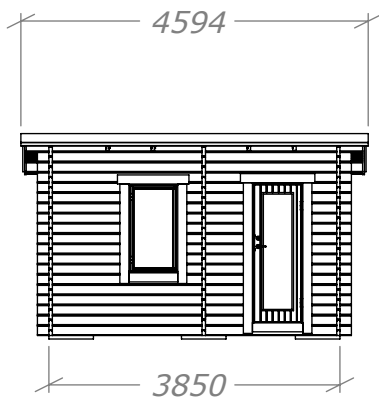

Funkisbastu 8m²-DL

Med kaminpaket (Tillval)

SORSELESTUGAN

Ver. 1.1

Art.Nr: 45FBS8-DL

Tel. +46 952 12222 Mail: info@sorselestugan.se www.sorselestugan.se

Skala 1:100 om ej annan anges. Utstick knutar: 150mm

Bastun levereras med 1st bänk till omklädningen och 2st lavar till bastudelen. En ytterdörr och en bastudörr ingår. Bastun kan även monteras med bastudelen till höger. Det lilla fönstret placeras av kund på valfri plats.