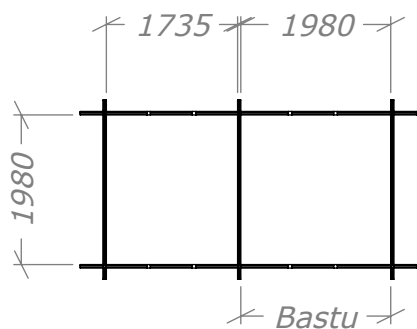

Funkisbastu 8m²-DL

Med kaminpaket (Tillval)

SORSELESTUGAN

Ver. 1.1

Art.Nr: 45FBS8-DL

Tel. +46 952 12222 Mail: info@sorselestugan.se www.sorselestugan.se

Skala 1:100 om ej annan anges. Utstick knutar: 150mm

Bastun levereras med 1st bänk till omklädningen och 2st lavar till bastudelen. En ytterdörr och en bastudörr ingår. Bastun kan även monteras med bastudelen till höger. Det lilla fönstret placeras av kund på valfri plats.