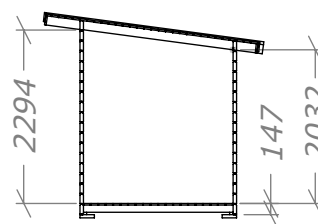

Funkisbastu 8m²-DL

Med kaminpaket (Tillval)

SORSELESTUGAN

Ver. 1.1

Art.Nr: 45FBS8-DL

Tel. +46 952 12222 Mail: info@sorselestugan.se www.sorselestugan.se

Skala 1:100 om ej annan anges. Utstick knutar: 150mm

Bastun levereras med 1st bänk till omklädningen och 2st lavar till bastudelen. En ytterdörr och en bastudörr ingår. Bastun kan även monteras med bastudelen till höger. Det lilla fönstret placeras av kund på valfri plats.