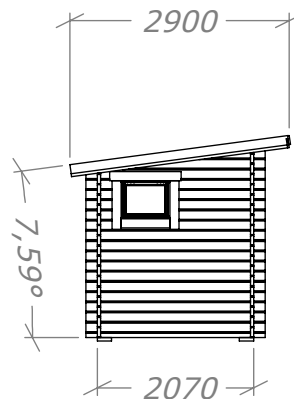

Funkisbastu 8m²-DL

Med kaminpaket (Tillval)

SORSELESTUGAN

Ver. 1.1

Art.Nr: 45FBS8-DL

Tel. +46 952 12222 Mail: info@sorselestugan.se www.sorselestugan.se

Skala 1:100 om ej annan anges. Utstick knutar: 150mm

Bastun levereras med 1st bänk till omklädningen och 2st lavar till bastudelen. En ytterdörr och en bastudörr ingår. Bastun kan även monteras med bastudelen till höger. Det lilla fönstret placeras av kund på valfri plats.