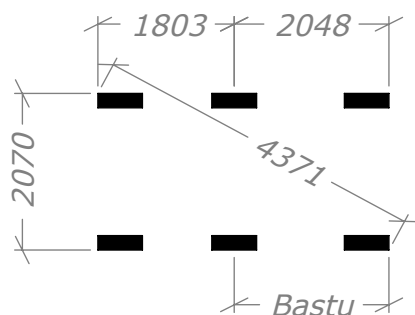

Funkisbastu 8m²-DL

Med kaminpaket (Tillval)

SORSELESTUGAN

Ver. 1.1

Art.Nr: 45FBS8-DL

Tel. +46 952 12222 Mail: info@sorselestugan.se www.sorselestugan.se

Skala 1:100 om ej annan anges. Utstick knutar: 150mm

Bastun levereras med 1st bänk till omklädningen och 2st lavar till bastudelen. En ytterdörr och en bastudörr ingår. Bastun kan även monteras med bastudelen till höger. Det lilla fönstret placeras av kund på valfri plats.