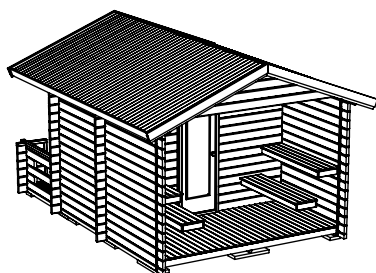

# Bastustuga 9,9

med veranda 4m<sup>2</sup>.

**SORSELESTUGAN**

Ver. 1.4

**Art.Nr: 45BS9-0**

Tel. +46 952 12222 Mail: info@sorselestugan.se www.sorselestugan.se

Skala 1:100 om ej annan anges. Utstick knutar: 150mm

Plåtlängd: 2000

Levereras med 4st lavar samt bastudörr.