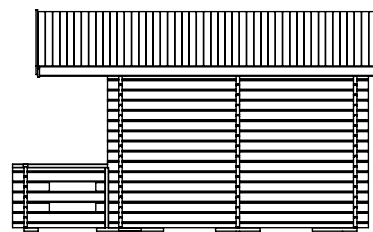

# Bastustuga 9,9

med veranda 4m<sup>2</sup>.

**SORSELESTUGAN**

Ver. 1.4

**Art.Nr: 45BS9-0**

Tel. +46 952 12222 Mail: info@sorselestugan.se www.sorselestugan.se

Skala 1:100 om ej annan anges. Utstick knutar: 150mm

Plåtlängd: 2000

Levereras med 4st lavar samt bastudörr.

 = 65mm lägre.