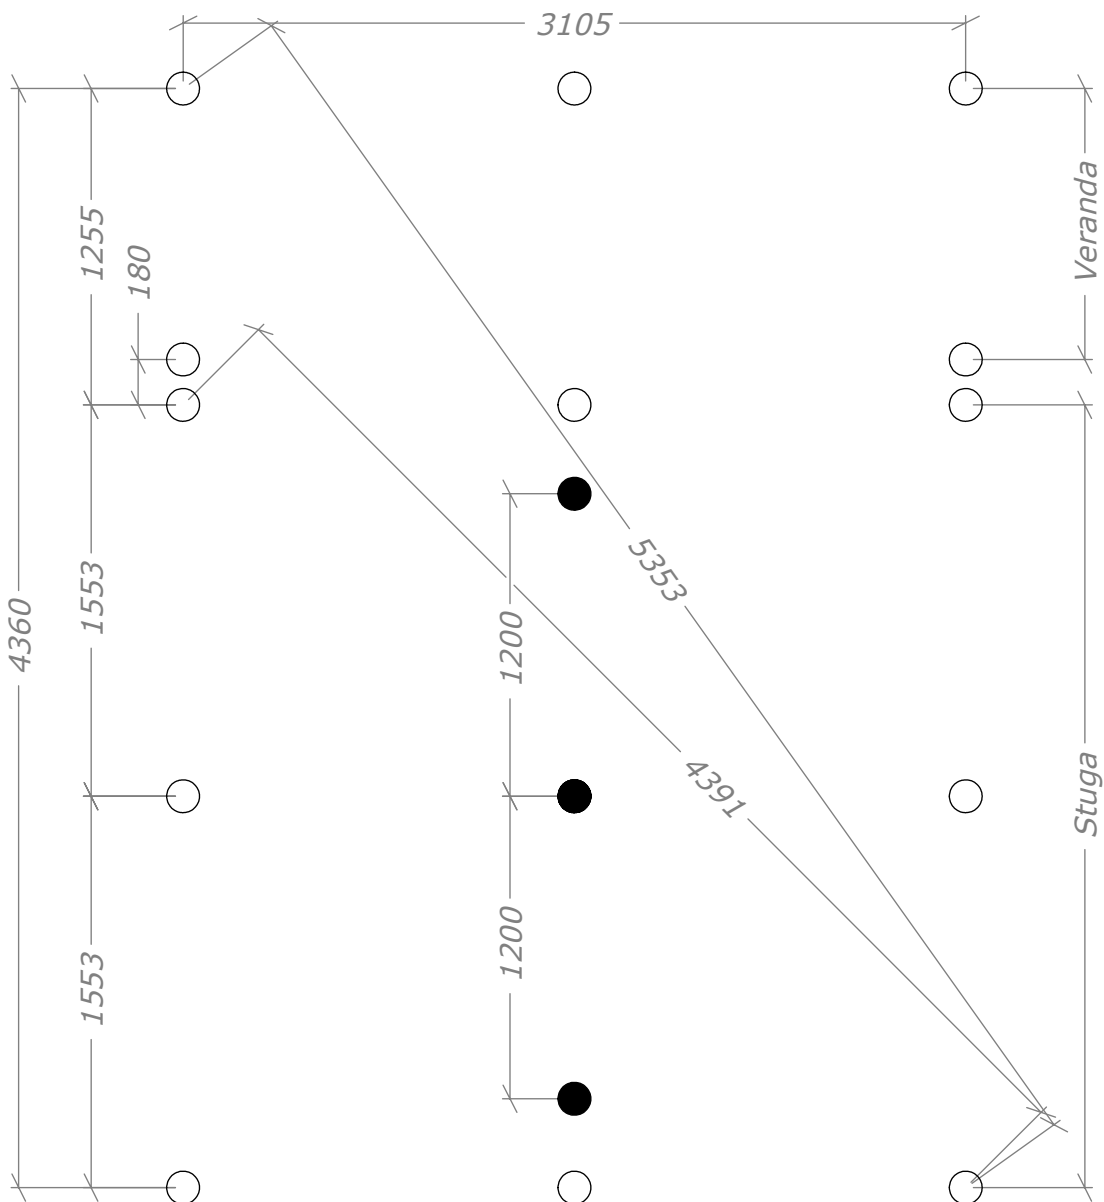

Bastustuga 9,9

Plintritning - Runda

SORSELESTUGAN

Art.Nr: 45BS9-0

Tel. +46 952 12222 Mail: info@sorselestugan.se www.sorselestugan.se

Ver. 1.4

● = 65mm lägre.