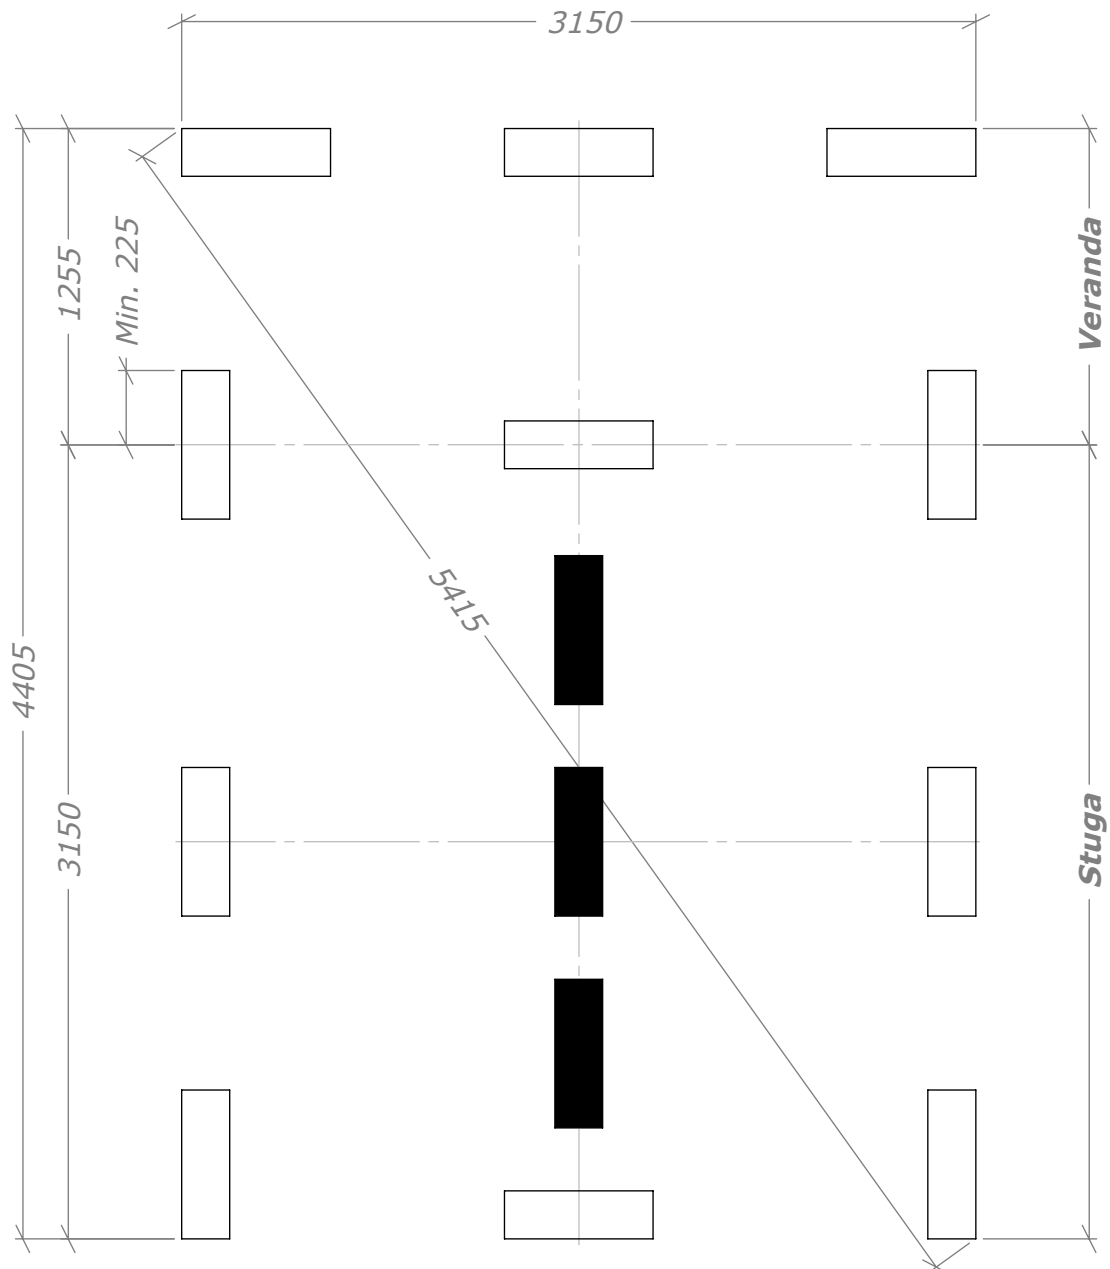

# Bastustuga 9,9

med veranda 4m<sup>2</sup>.

**SORSELESTUGAN**

Ver. 1.4

**Art.Nr: 45BS9-0**

Tel. +46 952 12222 Mail: info@sorselestugan.se www.sorselestugan.se

Skala 1:100 om ej annan anges. Utstick knutar: 150mm

Plåtlängd: 2000

Levereras med 4st lavar samt bastudörr.

 = 65mm lägre.