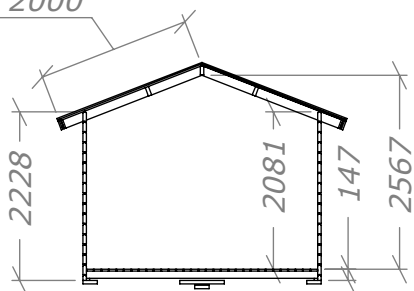

# Bastustuga 9,9

med veranda 4m<sup>2</sup>.

**SORSELESTUGAN**

Ver. 1.4

**Art.Nr: 45BS9-0**

Tel. +46 952 12222 Mail: info@sorselestugan.se www.sorselestugan.se

Skala 1:100 om ej annan anges. Utstick knutar: 150mm

Plåtlängd: 2000

Levereras med 4st lavar samt bastudörr.

 = 65mm lägre.