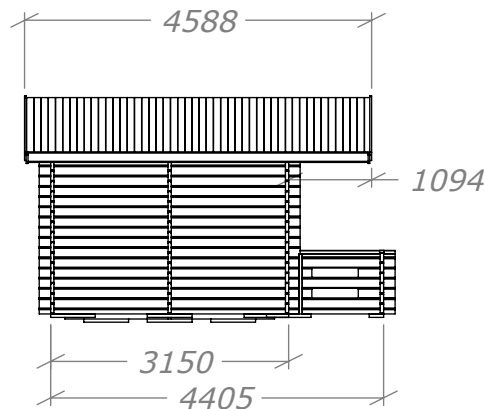

# Bastustuga 9,9

med veranda 4m<sup>2</sup>.

**SORSELESTUGAN**

Ver. 1.4

**Art.Nr: 45BS9-0**

Tel. +46 952 12222 Mail: info@sorselestugan.se www.sorselestugan.se

Skala 1:100 om ej annan anges. Utstick knutar: 150mm

Plåtlängd: 2000

Levereras med 4st lavar samt bastudörr.

 = 65mm lägre.