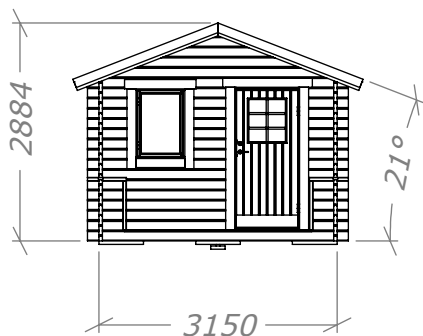

# Bastustuga 9,9

med veranda 4m<sup>2</sup>.

**SORSELESTUGAN**

Ver. 1.4

**Art.Nr: 45BS9-0**

Tel. +46 952 12222 Mail: info@sorselestugan.se www.sorselestugan.se

Skala 1:100 om ej annan anges. Utstick knutar: 150mm

Plåtlängd: 2000

Levereras med 4st lavar samt bastudörr.