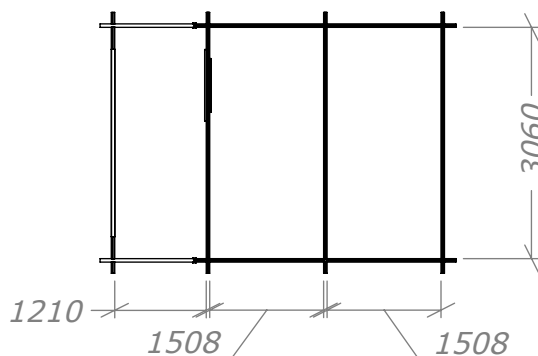

# Bastustuga 9,9

med veranda 4m<sup>2</sup>.

**SORSELESTUGAN**

Ver. 1.4

**Art.Nr: 45BS9-0**

Tel. +46 952 12222 Mail: info@sorselestugan.se www.sorselestugan.se

Skala 1:100 om ej annan anges. Utstick knutar: 150mm

Plåtlängd: 2000

Levereras med 4st lavar samt bastudörr.

 = 65mm lägre.