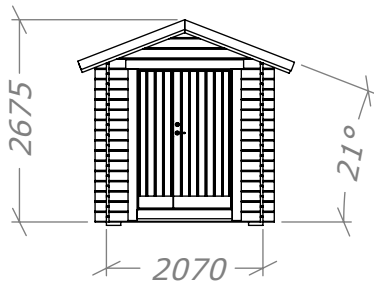

Förrådsbod 4m²-PD

med pardörr 13x19

SORSELESTUGAN

Ver. 1.2

Art.Nr: 34FR4-PD

Tel. +46 952 12222 Mail: info@sorselestugan.se www.sorselestugan.se

Skala 1:100 om ej annan anges. Utstick knutar: 150mm

Plåtlängd: 1450