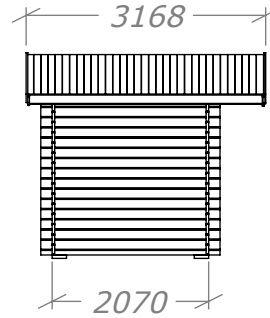

Förrådsbod 4m²-PD

med pardörr 13x19

SORSELESTUGAN

Ver. 1.2

Art.Nr: 34FR4-PD

Tel. +46 952 12222 Mail: info@sorselestugan.se www.sorselestugan.se

Skala 1:100 om ej annan anges. Utstick knutar: 150mm

Plåtlängd: 1450