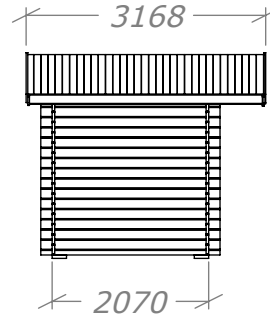

# Förrådsbod 4m<sup>2</sup>-ED

med enkeldörr 9x19

**SORSELESTUGAN**

Ver. 1.2

**Art.Nr: 34FR4-ED**

Tel. +46 952 12222 Mail: info@sorselestugan.se www.sorselestugan.se

Skala 1:100 om ej annan anges. Utstick knutar: 150mm

Plåtlängd: 1450