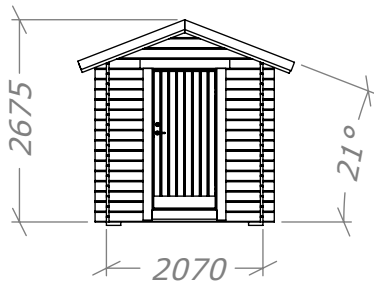

# Förrådsbod 4m<sup>2</sup>-ED

med enkeldörr 9x19

**SORSELESTUGAN**

Ver. 1.2

**Art.Nr: 34FR4-ED**

Tel. +46 952 12222 Mail: info@sorselestugan.se www.sorselestugan.se

Skala 1:100 om ej annan anges. Utstick knutar: 150mm

Plåtlängd: 1450