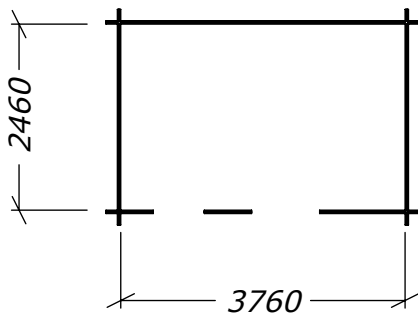

Lilltorpet 9,9m²

SORSELESTUGAN

Ver. 1.1

Art.Nr: 45LT9-0

Tel. +46 952 12222 Mail: info@sorselestugan.se www.sorselestugan.se

Skala 1:100 om ej annan anges. Utstick knutar: 150mm

Plåtlängd: 1850

Fönstret kan även monteras till höger om dörren.