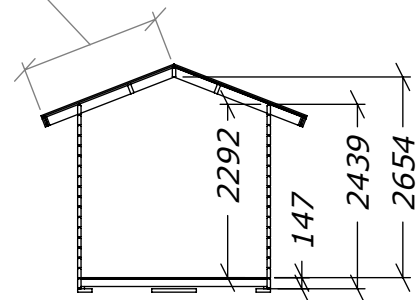

Lilltorpet 9,9m²

SORSELESTUGAN

Ver. 1.1

Art.Nr: 45LT9-0

Tel. +46 952 12222 Mail: info@sorselestugan.se www.sorselestugan.se

Skala 1:100 om ej annan anges. Utstick knutar: 150mm

Plåtlängd: 1850

Fönstret kan även monteras till höger om dörren.