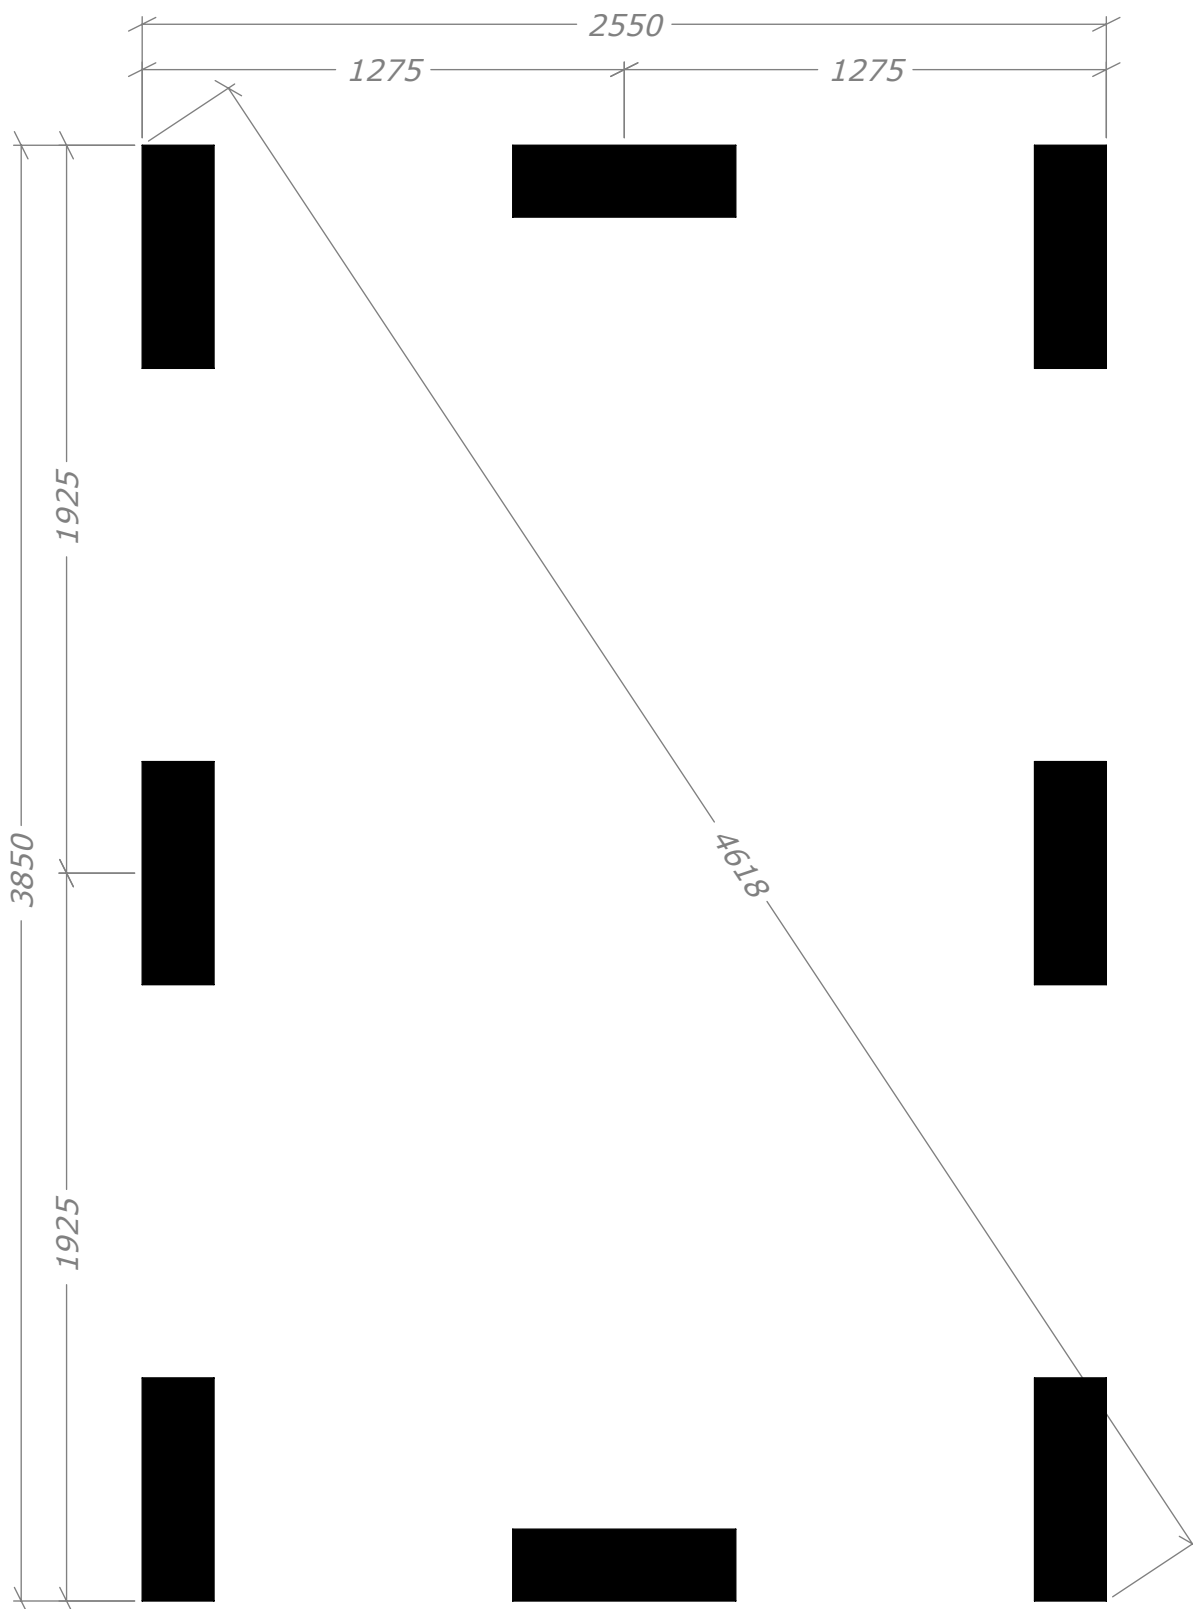

Lilltorpet 9,9m²

SORSELESTUGAN

Ver. 1.1

Art.Nr: 45LT9-0

Tel. +46 952 12222 Mail: info@sorselestugan.se www.sorselestugan.se

Skala 1:100 om ej annan anges. Utstick knutar: 150mm

Plåtlängd: 1850

Fönstret kan även monteras till höger om dörren.

Lilltorpet 9,9m²

Plintritning

SORSELESTUGAN

Art.Nr: 45LT9-0

Tel. +46 952 12222 Mail: info@sorselestugan.se www.sorselestugan.se

Ver. 1.1

Lilltorpet 9,9m²

Plintritning - Runda