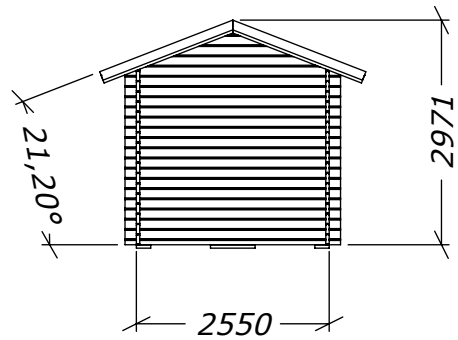

Lilltorpet 9,9m²

SORSELESTUGAN

Ver. 1.1

Art.Nr: 45LT9-0

Tel. +46 952 12222 Mail: info@sorselestugan.se www.sorselestugan.se

Skala 1:100 om ej annan anges. Utstick knutar: 150mm

Plåtlängd: 1850

Fönstret kan även monteras till höger om dörren.