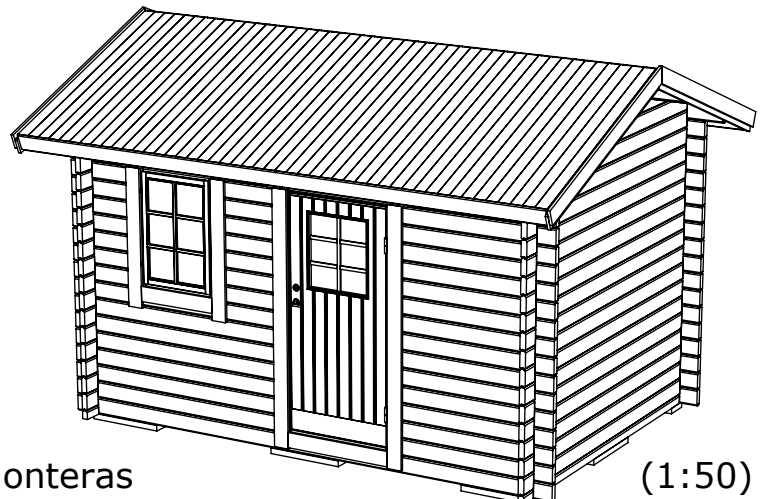

Lilltorpet 9,9m²

SORSELESTUGAN

Ver. 1.1

Art.Nr: 45LT9-0

Tel. +46 952 12222 Mail: info@sorselestugan.se www.sorselestugan.se

Skala 1:100 om ej annan anges. Utstick knutar: 150mm

Plåtlängd: 1850

Fönstret kan även monteras till höger om dörren.