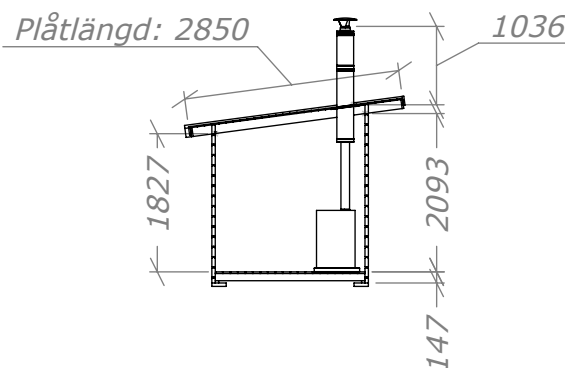

Funkisbastu 5m²

med kaminpaket.

SORSELESTUGAN

Ver. 1.1

Art.Nr: 45FBS5-0

Tel. +46 952 12222 Mail: info@sorselestugan.se www.sorselestugan.se

Skala 1:100 om ej annan anges. Utstick knutar: 150mm

Fyrkantiga plintar
(1:50)

Runda plintar
(1:50)