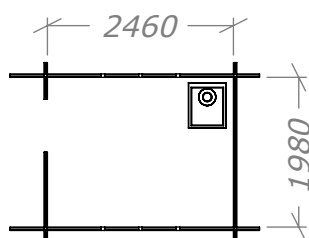

Funkisbastu 5m²

med kaminpaket.

SORSELESTUGAN

Ver. 1.1

Art.Nr: 45FBS5-0

Tel. +46 952 12222 Mail: info@sorselestugan.se www.sorselestugan.se

Skala 1:100 om ej annan anges. Utstick knutar: 150mm

Fyrkantiga plintar
(1:50)

Runda plintar
(1:50)