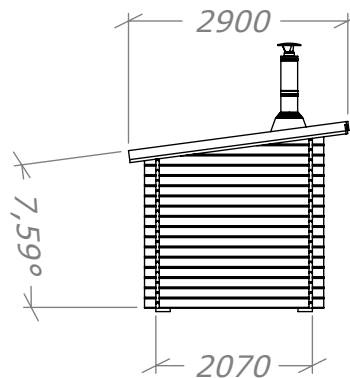

Funkisbastu 5m²

med kaminpaket.

SORSELESTUGAN

Ver. 1.1

Art.Nr: 45FBS5-0

Tel. +46 952 12222 Mail: info@sorselestugan.se www.sorselestugan.se

Skala 1:100 om ej annan anges. Utstick knutar: 150mm

Fyrkantiga plintar
(1:50)

Runda plintar
(1:50)