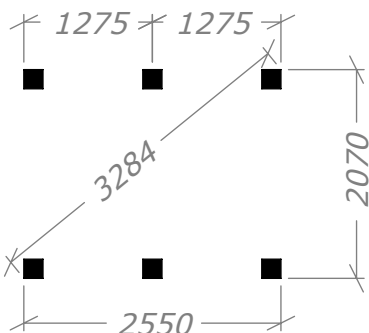

Funkisbastu 5m²

med kaminpaket.

SORSELESTUGAN

Ver. 1.1

Art.Nr: 45FBS5-0

Tel. +46 952 12222 Mail: info@sorselestugan.se www.sorselestugan.se

Skala 1:100 om ej annan anges. Utstick knutar: 150mm

Fyrkantiga plintar
(1:50)

Runda plintar
(1:50)