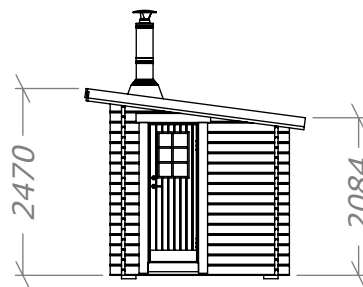

Funkisbastu 5m²

med kaminpaket.

SORSELESTUGAN

Ver. 1.1

Art.Nr: 45FBS5-0

Tel. +46 952 12222 Mail: info@sorselestugan.se www.sorselestugan.se

Skala 1:100 om ej annan anges. Utstick knutar: 150mm

Fyrkantiga plintar
(1:50)

Runda plintar
(1:50)