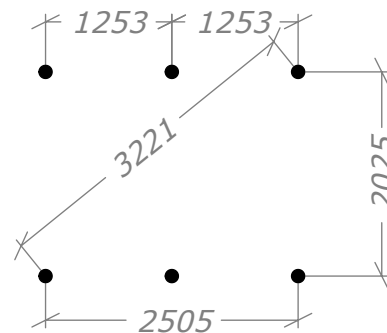

Funkisbastu 5m²

med kaminpaket.

SORSELESTUGAN

Ver. 1.1

Art.Nr: 45FBS5-0

Tel. +46 952 12222 Mail: info@sorselestugan.se www.sorselestugan.se

Skala 1:100 om ej annan anges. Utstick knutar: 150mm

Fyrkantiga plintar
(1:50)

Runda plintar
(1:50)