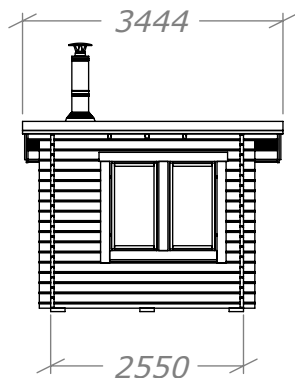

Funkisbastu 5m²

med kaminpaket.

SORSELESTUGAN

Ver. 1.1

Art.Nr: 45FBS5-0

Tel. +46 952 12222 Mail: info@sorselestugan.se www.sorselestugan.se

Skala 1:100 om ej annan anges. Utstick knutar: 150mm

Fyrkantiga plintar
(1:50)

Runda plintar
(1:50)