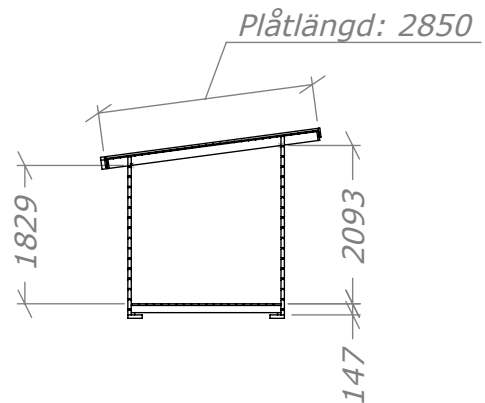

Funkisbastu 5m²

SORSELESTUGAN

Ver. 1.3

Art.Nr: 45FBS5-0

Tel. +46 952 12222 Mail: info@sorselestugan.se www.sorselestugan.se

Skala 1:100 om ej annan anges. Utstick knutar: 150mm

Fyrkantiga plintar
(1:50)

Runda plintar
(1:50)