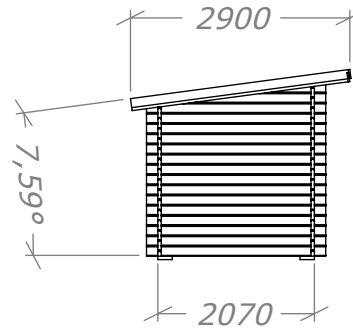

Funkisbastu 5m²

SORSELESTUGAN

Ver. 1.3

Art.Nr: 45FBS5-0

Tel. +46 952 12222 Mail: info@sorselestugan.se www.sorselestugan.se

Skala 1:100 om ej annan anges. Utstick knutar: 150mm

Fyrkantiga plintar
(1:50)

Runda plintar
(1:50)