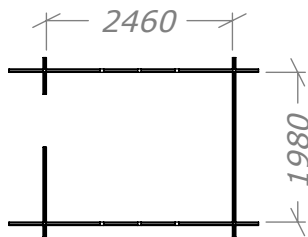

Funkisbastu 5m²

SORSELESTUGAN

Ver. 1.3

Art.Nr: 45FBS5-0

Tel. +46 952 12222 Mail: info@sorselestugan.se www.sorselestugan.se

Skala 1:100 om ej annan anges. Utstick knutar: 150mm

Fyrkantiga plintar
(1:50)

Runda plintar
(1:50)