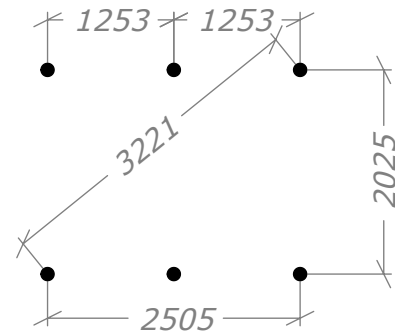

Funkisbastu 5m²

SORSELESTUGAN

Ver. 1.3

Art.Nr: 45FBS5-0

Tel. +46 952 12222 Mail: info@sorselestugan.se www.sorselestugan.se

Skala 1:100 om ej annan anges. Utstick knutar: 150mm

Fyrkantiga plintar
(1:50)

Runda plintar
(1:50)