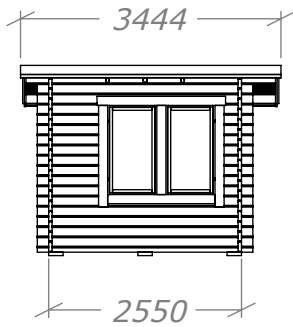

Funkisbastu 5m²

SORSELESTUGAN

Ver. 1.3

Art.Nr: 45FBS5-0

Tel. +46 952 12222 Mail: info@sorselestugan.se www.sorselestugan.se

Skala 1:100 om ej annan anges. Utstick knutar: 150mm

Fyrkantiga plintar
(1:50)

Runda plintar
(1:50)