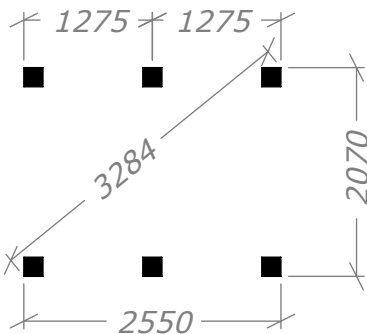

Funkisbastu 5m²

SORSELESTUGAN

Ver. 1.3

Art.Nr: 45FBS5-0

Tel. +46 952 12222 Mail: info@sorselestugan.se www.sorselestugan.se

Skala 1:100 om ej annan anges. Utstick knutar: 150mm

Fyrkantiga plintar
(1:50)

Runda plintar
(1:50)