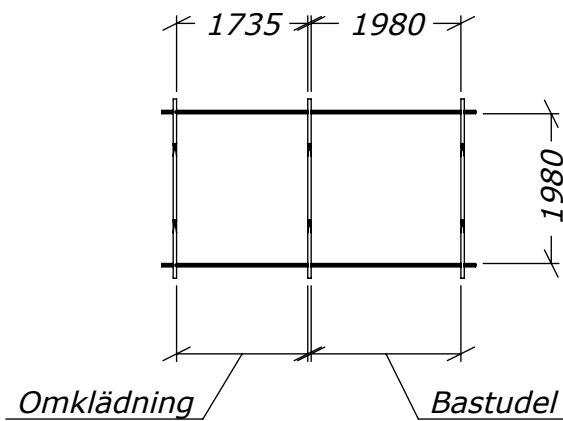

Funkisbastu 8m²

SORSELESTUGAN

Ver. 1.2

Art.Nr: 45FBS8-0

Tel. +46 952 12222 Mail: info@sorselestugan.se www.sorselestugan.se

Skala 1:100 om ej annan anges. Utstick knutar: 150mm

Plåtlängd: 2850

(1:50)