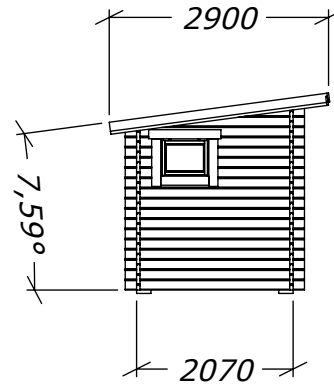

Funkisbastu 8m²

SORSELESTUGAN

Ver. 1.2

Art.Nr: 45FBS8-0

Tel. +46 952 12222 Mail: info@sorselestugan.se www.sorselestugan.se

Skala 1:100 om ej annan anges. Utstick knutar: 150mm

Plåtlängd: 2850

(1:50)