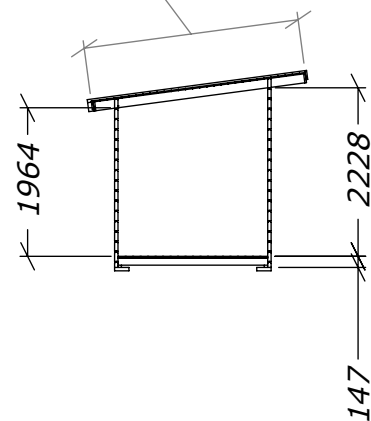

Funkisbastu 8m²

SORSELESTUGAN

Ver. 1.2

Art.Nr: 45FBS8-0

Tel. +46 952 12222 Mail: info@sorselestugan.se www.sorselestugan.se

Skala 1:100 om ej annan anges. Utstick knutar: 150mm

Plåtlängd: 2850

(1:50)