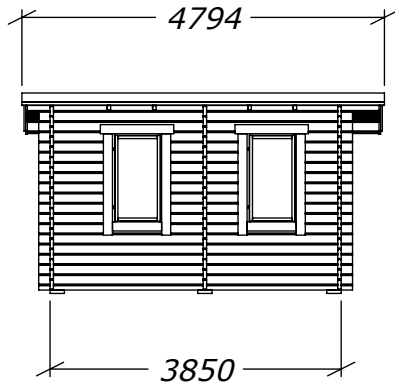

Funkisbastu 8m²

SORSELESTUGAN

Ver. 1.2

Art.Nr: 45FBS8-0

Tel. +46 952 12222 Mail: info@sorselestugan.se www.sorselestugan.se

Skala 1:100 om ej annan anges. Utstick knutar: 150mm

Plåtlängd: 2850

(1:50)

Hål för fönster tas upp av kund.
Bastun kan spegelvändas.

Funkisbastu 8m²

Plintritning

SORSELESTUGAN

Art.Nr: 45FBS8-0

Tel. +46 952 12222 Mail: info@sorselestugan.se www.sorselestugan.se

Ver. 1.2

Funkisbastu 8m²