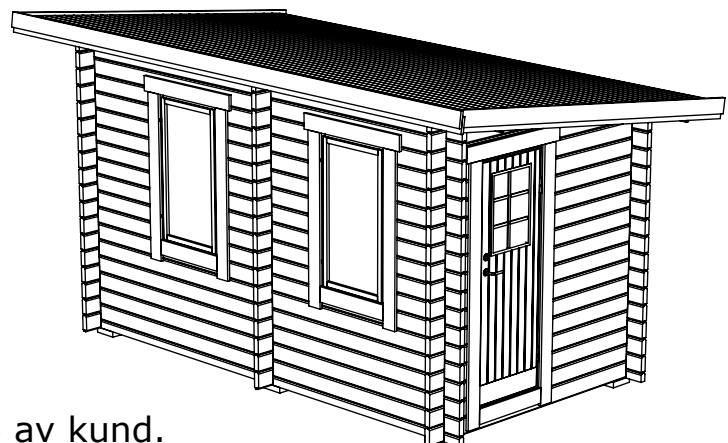

Funkisbastu 8m²

SORSELESTUGAN

Ver. 1.2

Art.Nr: 45FBS8-0

Tel. +46 952 12222 Mail: info@sorselestugan.se www.sorselestugan.se

Skala 1:100 om ej annan anges. Utstick knutar: 150mm

Plåtlängd: 2850

(1:50)

Hål för fönster tas upp av kund.
Bastun kan spegelvändas.

Funkisbastu 8m²

Plintritning

SORSELESTUGAN

Art.Nr: 45FBS8-0

Tel. +46 952 12222 Mail: info@sorselestugan.se www.sorselestugan.se

Ver. 1.2

Funkisbastu 8m²