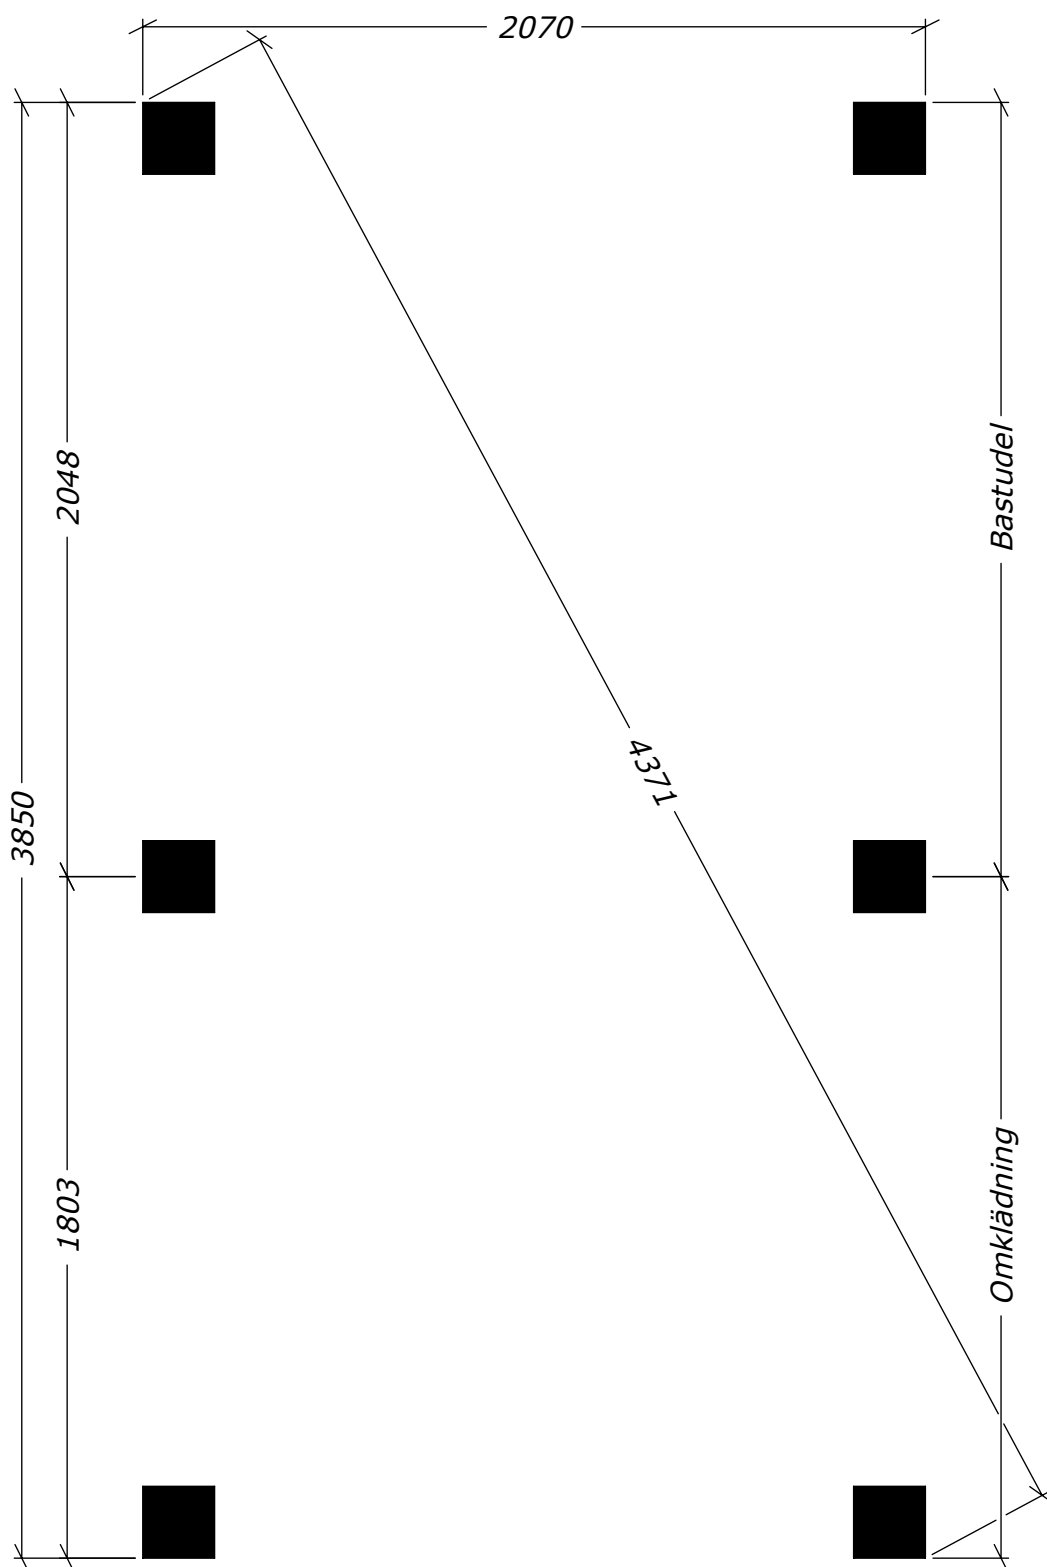

Funkisbastu 8m²

SORSELESTUGAN

Ver. 1.2

Art.Nr: 45FBS8-0

Tel. +46 952 12222 Mail: info@sorselestugan.se www.sorselestugan.se

Skala 1:100 om ej annan anges. Utstick knutar: 150mm

Plåtlängd: 2850

(1:50)

Hål för fönster tas upp av kund.
Bastun kan spegelvändas.

Funkisbastu 8m²

Plintritning

SORSELESTUGAN

Art.Nr: 45FBS8-0

Tel. +46 952 12222 Mail: info@sorselestugan.se www.sorselestugan.se

Ver. 1.2

Funkisbastu 8m²