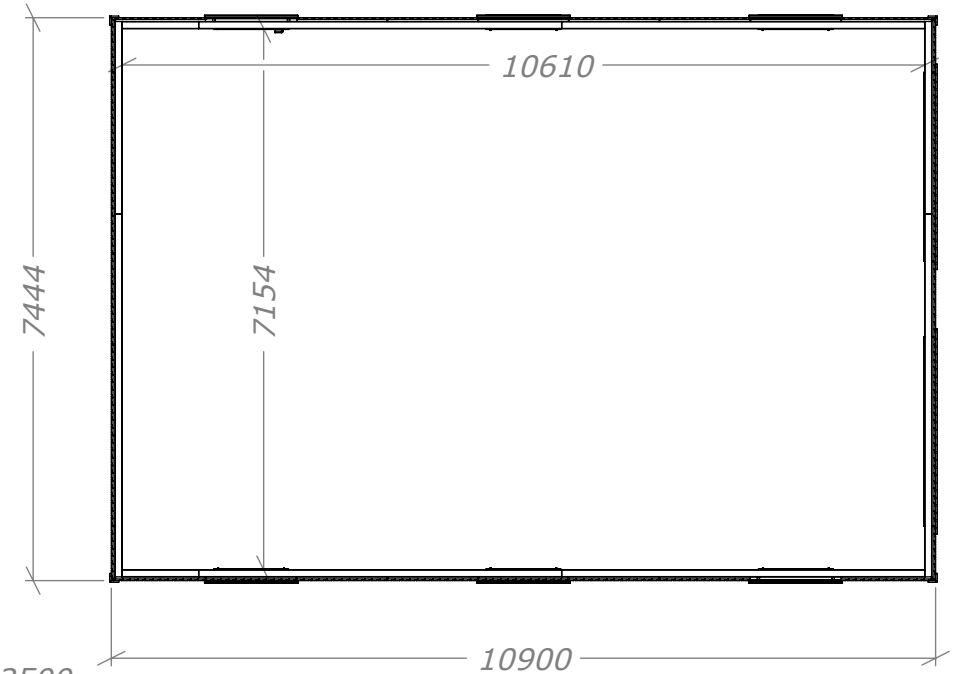

Dubbelgarage 81 Mod. 1

med takskjutport.

Art.Nr: **MH-G81-M1-TSP**

Tel. +46 952 12222 E-Mail: info@sorselestugan.se www.sorselestugan.se

Ver. 1.5 **SORSELESTUGAN**

Skala 1:100 om ej annan anges.