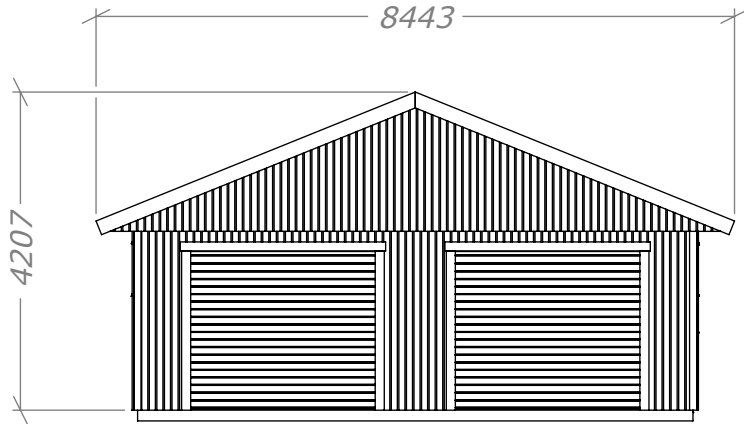

Dubbelgarage 81 Mod. 1

med takskjutport.

Art.Nr: MH-G81-M1-TSP

Tel. +46 952 12222 E-Mail: info@sorselestugan.se www.sorselestugan.se

Ver. 1.5 **SORSELESTUGAN**

Skala 1:100 om ej annan anges.

Dubbelgarage 81 Mod. 1