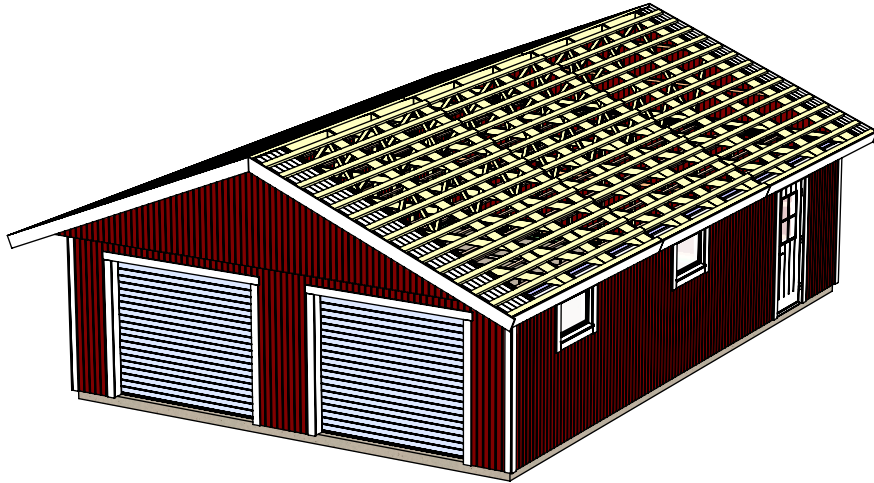

Dubbelgarage 81 Mod. 1

med takskjutport.

Art.Nr: MH-G81-M1-TSP

Tel. +46 952 12222 E-Mail: info@sorselestugan.se www.sorselestugan.se

Ver. 1.5 **SORSELESTUGAN**

Skala 1:100 om ej annan anges.

Dubbelgarage 81 Mod. 1

med takskjutport.

Art.Nr: **MH-G81-M1-TSP**

Tel. +46 952 12222 E-Mail: info@sorselestugan.se www.sorselestugan.se

Ver. 1.5 **SORSELESTUGAN**

Skala 1:100 om ej annan anges.

Dubbelgarage 81 Mod. 1

med takskjutport.