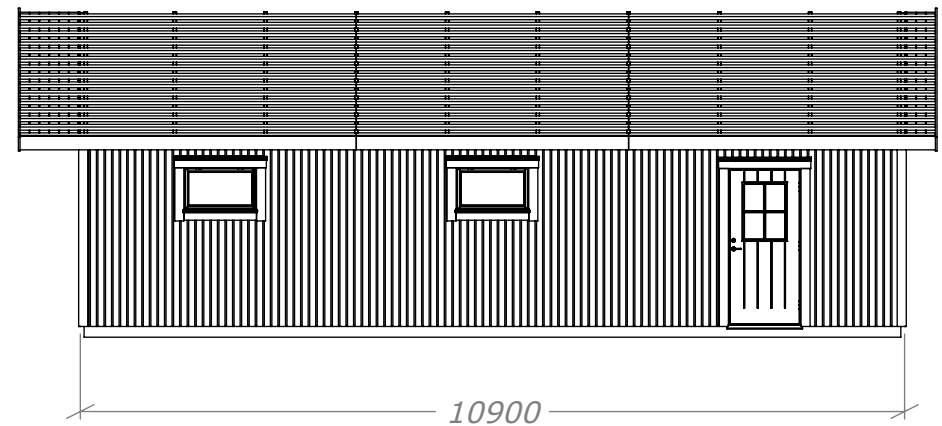

Dubbelgarage 81 Mod. 1

med takskjutport.

Art.Nr: MH-G81-M1-TSP

Tel. +46 952 12222 E-Mail: info@sorselestugan.se www.sorselestugan.se

Ver. 1.5 **SORSELESTUGAN**

Skala 1:100 om ej annan anges.

Dubbelgarage 81 Mod. 1

med takskjutport.

Art.Nr: **MH-G81-M1-TSP**

Tel. +46 952 12222 E-Mail: info@sorselestugan.se www.sorselestugan.se

Ver. 1.5 **SORSELESTUGAN**

Skala 1:100 om ej annan anges.

Dubbelgarage 81 Mod. 1

med takskjutport.