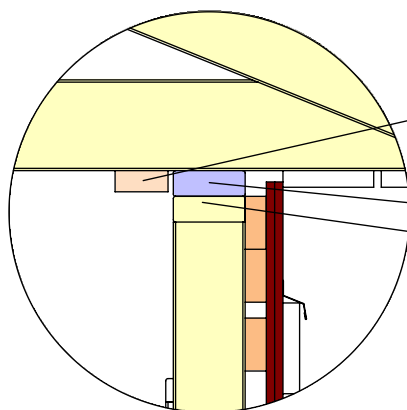

Takstol
standard
snözon 3,5

SECTION C-C
SCALE 1 : 55

Vindväv
Regel 34x95
Syll 45x95
Sylltätning

DETAIL D
SCALE 1 : 10

Glespanel 28x70
Hammarband 34x95
Regel 34x95

DETAIL E
SCALE 1 : 10