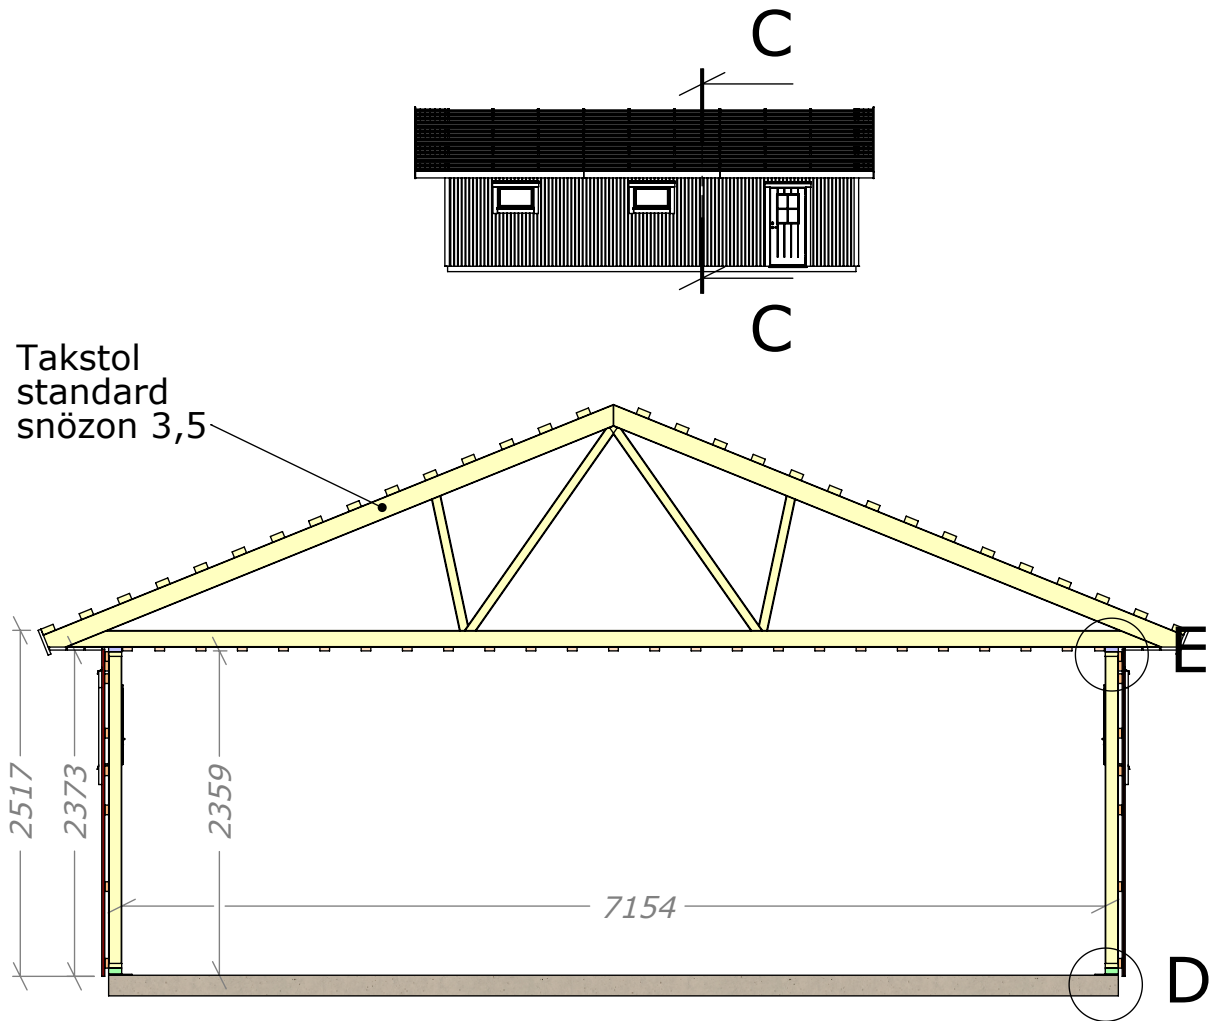

Takstol
standard
snözon 3,5

SECTION C-C
SCALE 1 : 55

Vindväv
Regel 34x95
Syll 45x95
Sylltätning

DETAIL D
SCALE 1 : 10

Glespanel 28x70
Hammarband 34x95
Regel 34x95

DETAIL E
SCALE 1 : 10