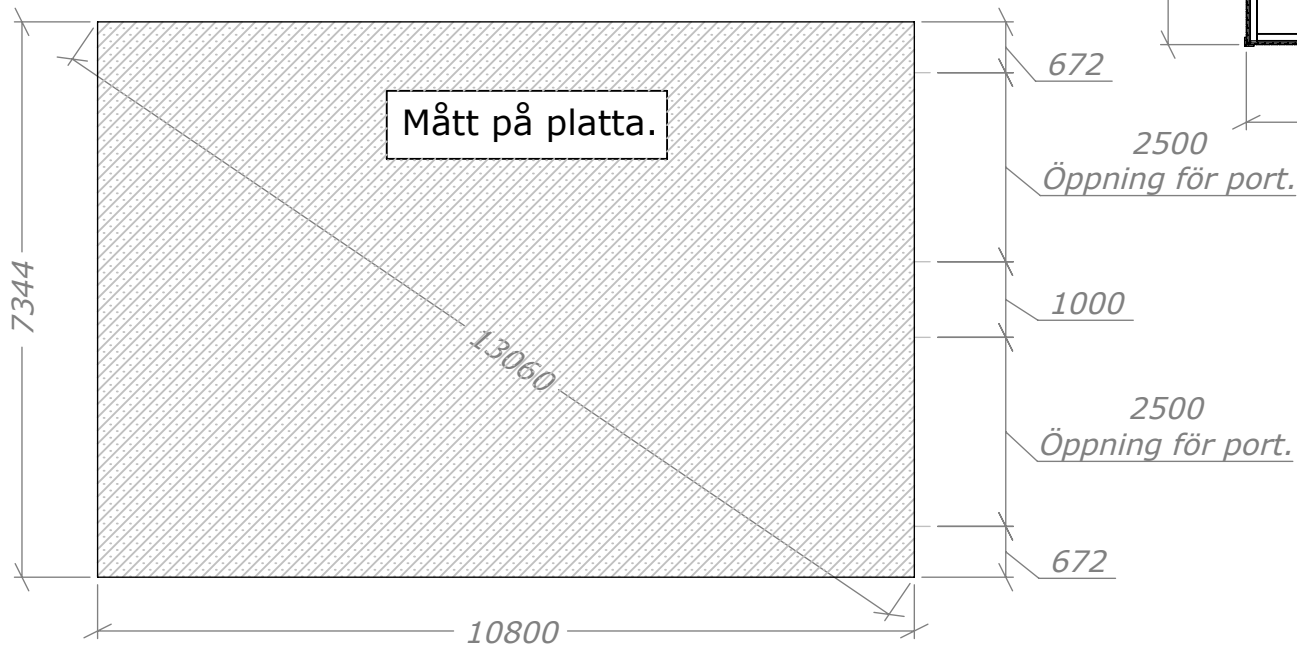

med takskjutport.

Art.Nr: **MH-G81-M1-TSP**

Tel. +46 952 12222 E-Mail: info@sorselestugan.se www.sorselestugan.se

Ver. 1.5 **SORSELESTUGAN**

Skala 1:100 om ej annan anges.

Dubbelgarage 81 Mod. 1

med takskjutport.