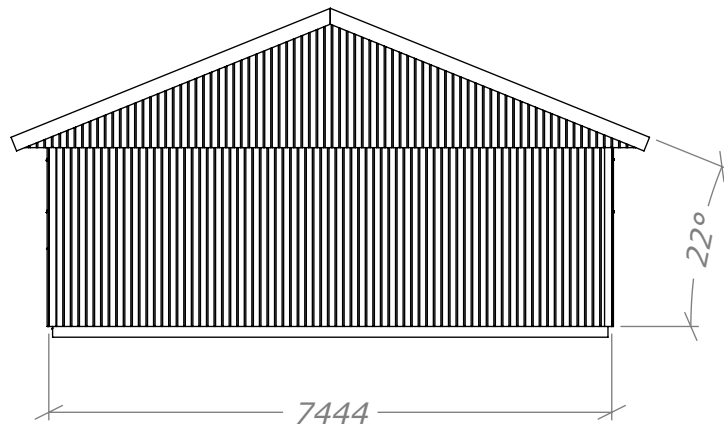

Dubbelgarage 81 Mod. 1

med takskjutport.

Art.Nr: MH-G81-M1-TSP

Tel. +46 952 12222 E-Mail: info@sorselestugan.se www.sorselestugan.se

Ver. 1.5 **SORSELESTUGAN**

Skala 1:100 om ej annan anges.

Dubbelgarage 81 Mod. 1