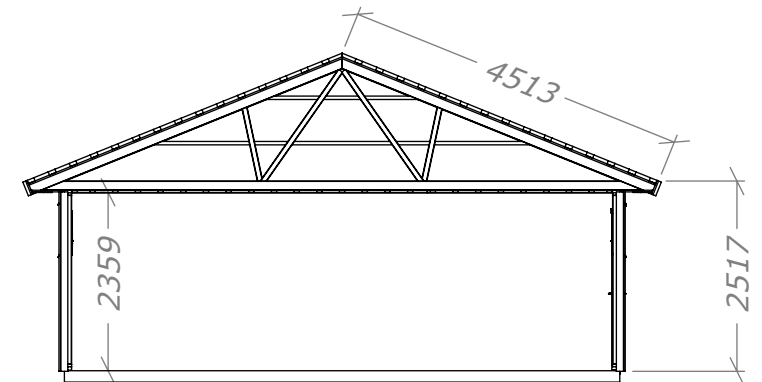

med takskjutport.

Art.Nr: **MH-G81-M1-TSP**

Tel. +46 952 12222 E-Mail: info@sorselestugan.se www.sorselestugan.se

Ver. 1.5 **SORSELESTUGAN**

Skala 1:100 om ej annan anges.

Dubbelgarage 81 Mod. 1

med takskjutport.