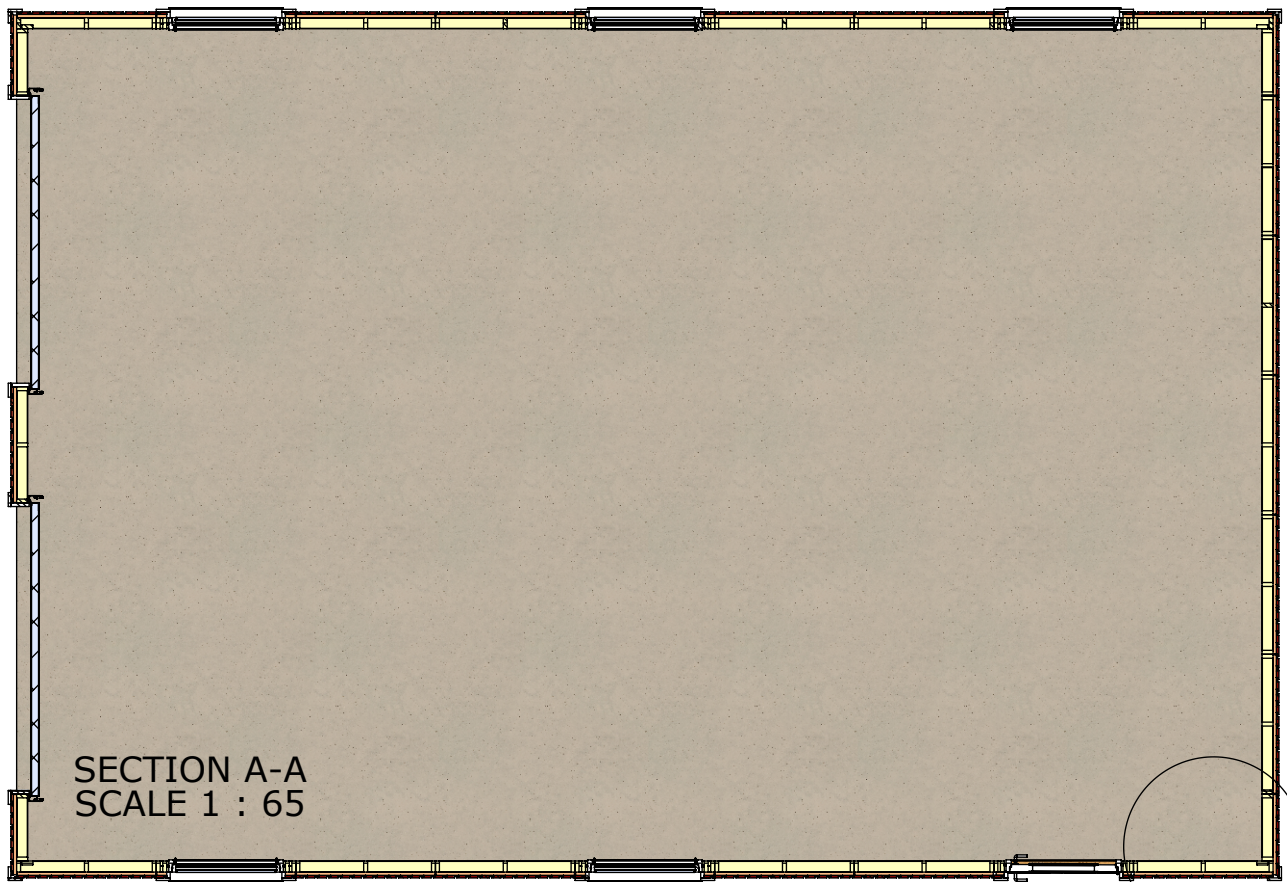

Takutsprång

SECTION A-A
SCALE 1 : 65

B