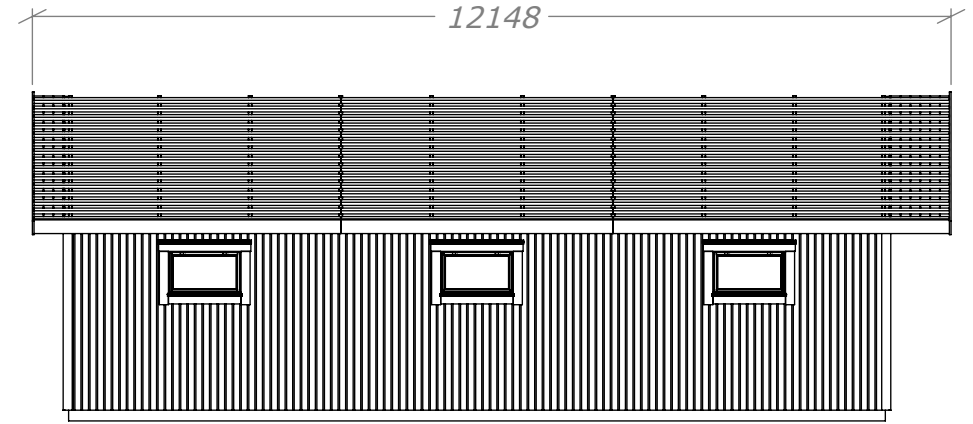

Dubbelgarage 81 Mod. 1

med takskjutport.

Art.Nr: MH-G81-M1-TSP

Tel. +46 952 12222 E-Mail: info@sorselestugan.se www.sorselestugan.se

Ver. 1.5 **SORSELESTUGAN**

Skala 1:100 om ej annan anges.

Dubbelgarage 81 Mod. 1

med takskjutport.

Art.Nr: **MH-G81-M1-TSP**

Tel. +46 952 12222 E-Mail: info@sorselestugan.se www.sorselestugan.se

Ver. 1.5 **SORSELESTUGAN**

Skala 1:100 om ej annan anges.

Dubbelgarage 81 Mod. 1

med takskjutport.

Takstol
standard
snözon 3,5

SECTION C-C
SCALE 1 : 55

Vindväv
Regel 34x95
Syll 45x95
Sylltätning

DETAIL D
SCALE 1 : 10

Glespanel 28x70
Hammarband 34x95
Regel 34x95

DETAIL E
SCALE 1 : 10