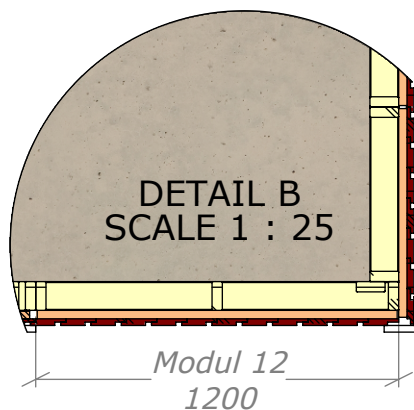

SORSELESTUGAN

Ver. 1.5

Art.Nr: MH-G81-M1-TSP

Tel. +46 952 12222 Mail: info@sorselestugan.se www.sorselestugan.se

Takutsprång

SECTION A-A
SCALE 1 : 65

B

DETAIL B
SCALE 1 : 25

Takstol
standard
snözon 3,5

SECTION C-C
SCALE 1 : 55

Vindväv
Regel 34x95
Syll 45x95
Sylltätning

DETAIL D
SCALE 1 : 10

Glespanel 28x70
Hammarband 34x95
Regel 34x95

DETAIL E
SCALE 1 : 10