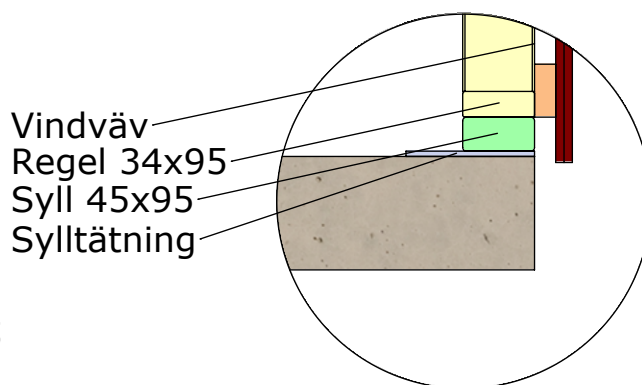

Ver. 1.2

Art.Nr: MH-G75-M1-TSP

Tel. +46 952 12222 Mail: info@sorselestugan.se www.sorselestugan.se

Skala 1:200 om ej annan anges.

SECTION C-C
SCALE 1 : 50

DETAIL E
SCALE 1 : 10

DETAIL D
SCALE 1 : 10