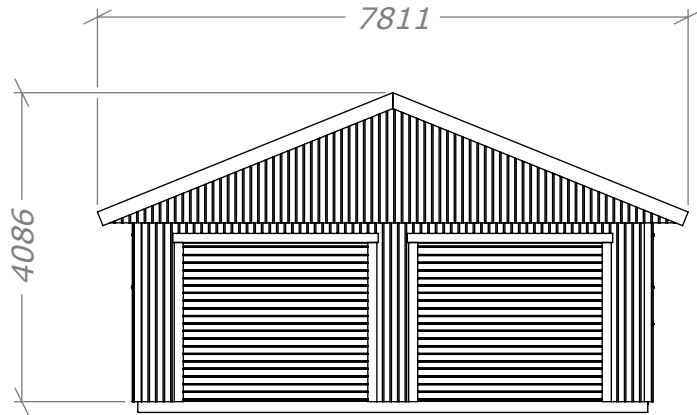

Dubbelgarage 75 Mod. 1

med takskjutport.

Art.Nr: MH-G75-M1-TSP

Tel. +46 952 12222 E-Mail: info@sorselestugan.se www.sorselestugan.se

Ver. 1.2 **SORSELESTUGAN**

Skala 1:100 om ej annan anges.

Dubbelgarage 75 Mod. 1