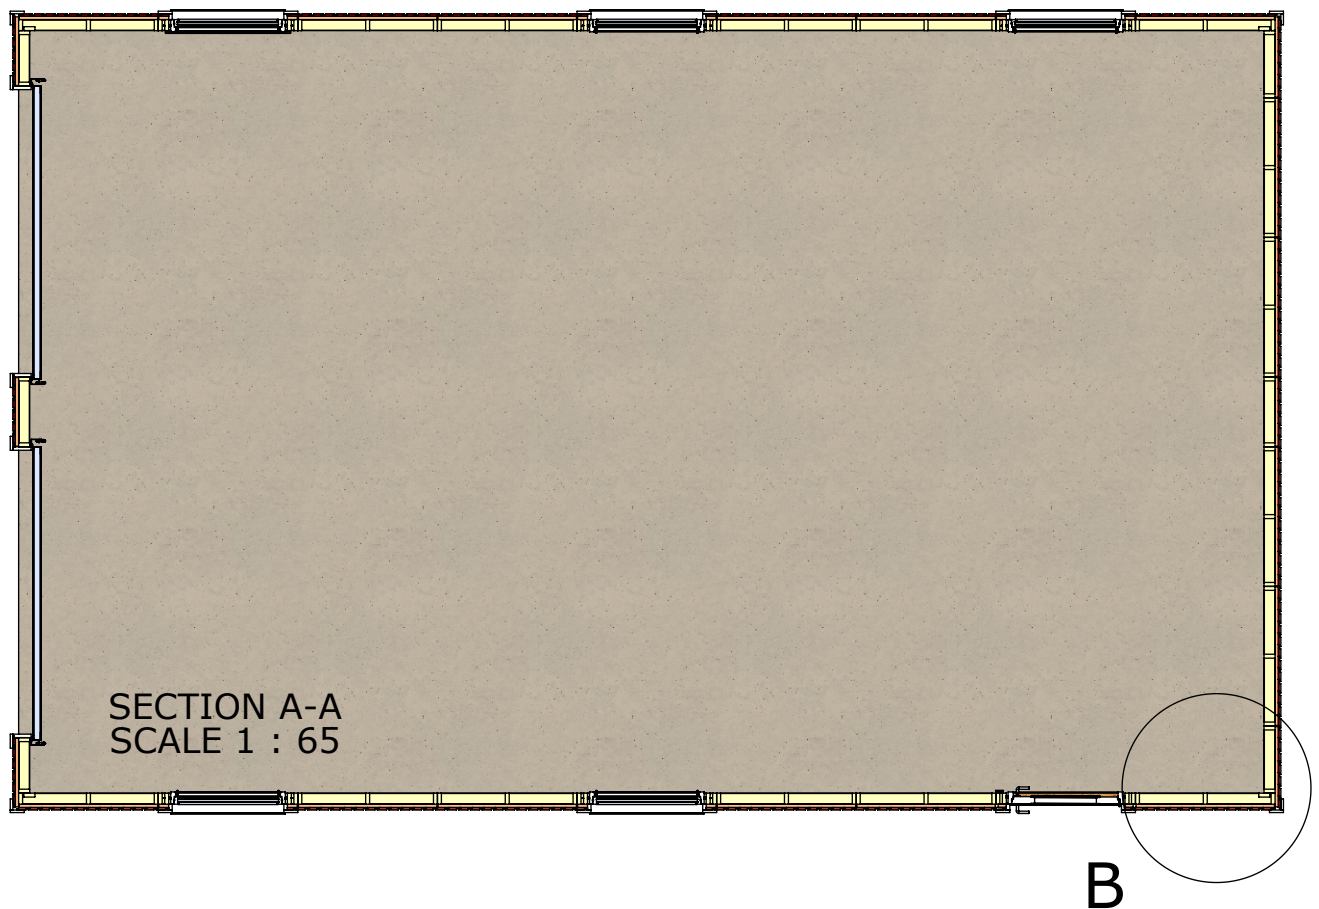

Dubbelgarage 75 Mod. 1

med takskjutport.

SORSELESTUGAN

Ver. 1.2

Art.Nr: MH-G75-M1-TSP

Tel. +46 952 12222 Mail: info@sorselestugan.se www.sorselestugan.se

Skala 1:200 om ej annan anges.