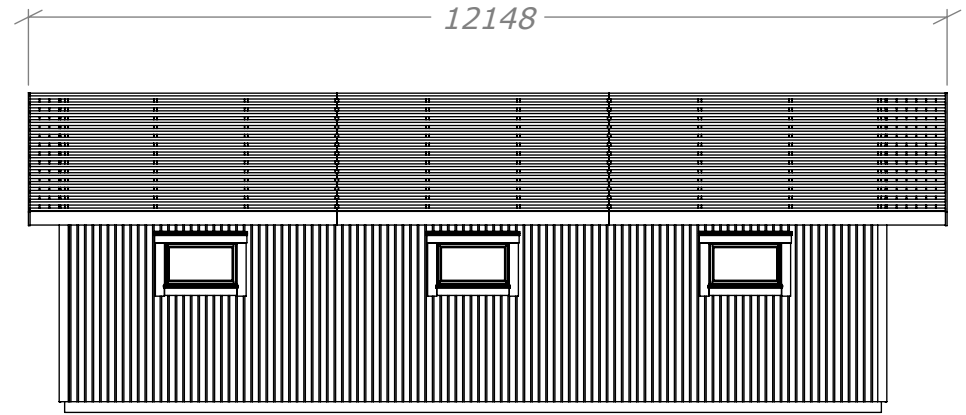

Dubbelgarage 75 Mod. 1

med takskjutport.

Art.Nr: MH-G75-M1-TSP

Tel. +46 952 12222 E-Mail: info@sorselestugan.se www.sorselestugan.se

Ver. 1.2 **SORSELESTUGAN**

Skala 1:100 om ej annan anges.

Dubbelgarage 75 Mod. 1

med takskjutport.

Art.Nr: MH-G75-M1-TSP

Tel. +46 952 12222 E-Mail: info@sorselestugan.se www.sorselestugan.se

Ver. 1.2 **SORSELESTUGAN**

Skala 1:100 om ej annan anges.

Dubbelgarage 75 Mod. 1

med takskjutport.