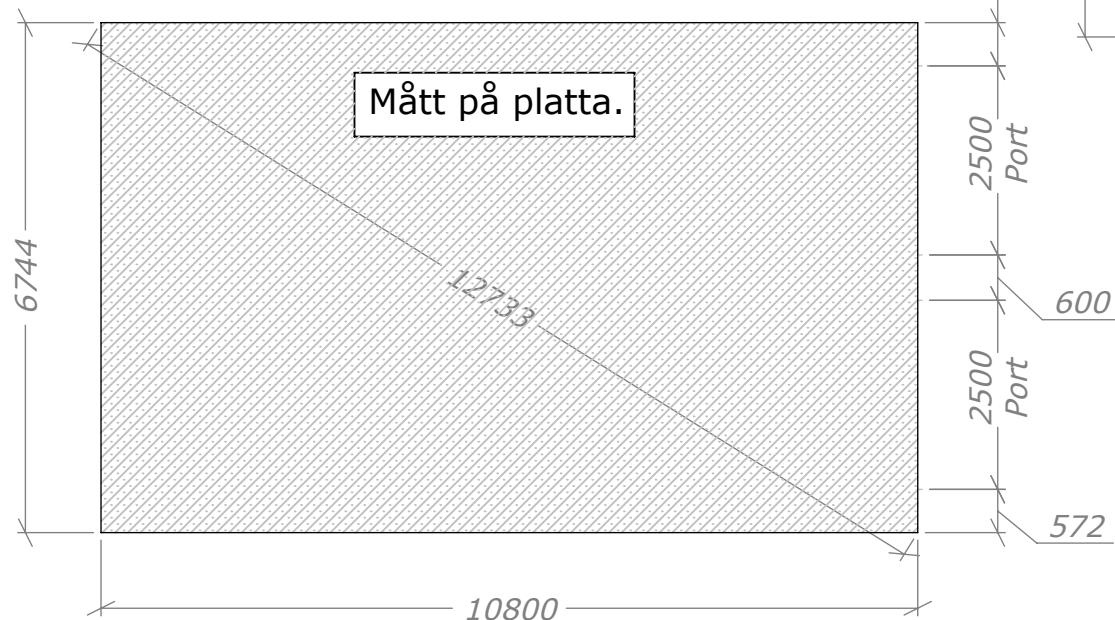

med takskjutport.

Art.Nr: MH-G75-M1-TSP

Tel. +46 952 12222 E-Mail: info@sorselestugan.se www.sorselestugan.se

Ver. 1.2 **SORSELESTUGAN**

Skala 1:100 om ej annan anges.

Dubbelgarage 75 Mod. 1

med takskjutport.