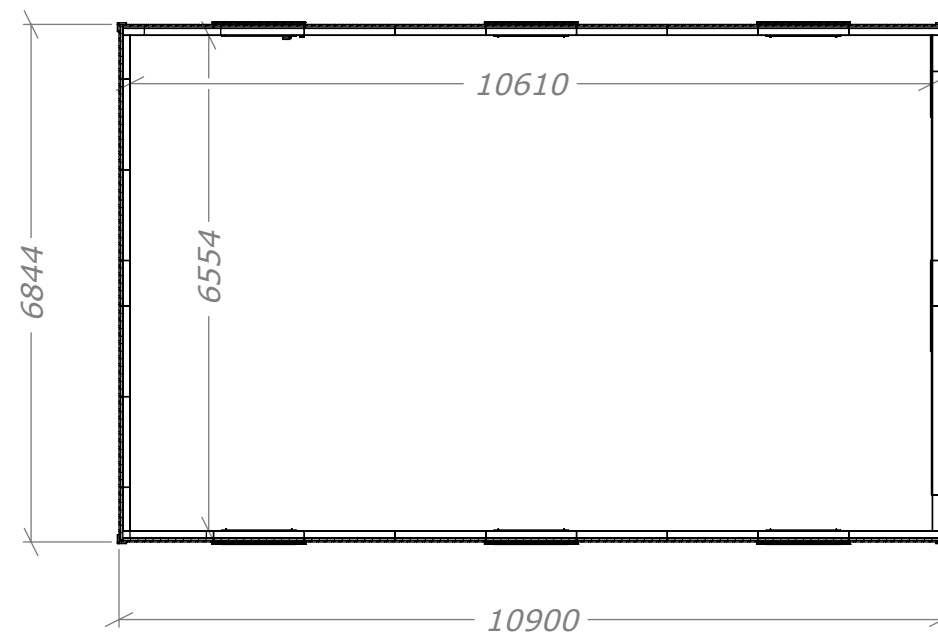

med takskjutport.

Art.Nr: MH-G75-M1-TSP

Tel. +46 952 12222 E-Mail: info@sorselestugan.se www.sorselestugan.se

Ver. 1.2 **SORSELESTUGAN**

Skala 1:100 om ej annan anges.

Dubbelgarage 75 Mod. 1

med takskjutport.