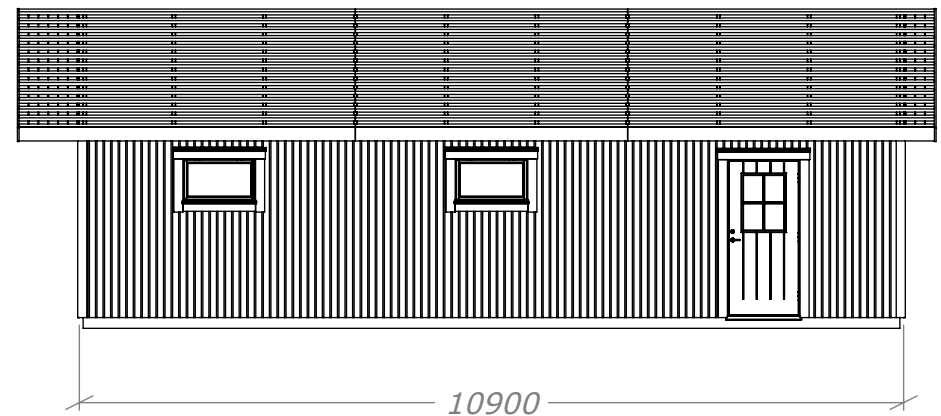

Dubbelgarage 75 Mod. 1

med takskjutport.

Art.Nr: MH-G75-M1-TSP

Tel. +46 952 12222 E-Mail: info@sorselestugan.se www.sorselestugan.se

Ver. 1.2 **SORSELESTUGAN**

Skala 1:100 om ej annan anges.

Dubbelgarage 75 Mod. 1

med takskjutport.

Art.Nr: MH-G75-M1-TSP

Tel. +46 952 12222 E-Mail: info@sorselestugan.se www.sorselestugan.se

Ver. 1.2 **SORSELESTUGAN**

Skala 1:100 om ej annan anges.

Dubbelgarage 75 Mod. 1

med takskjutport.