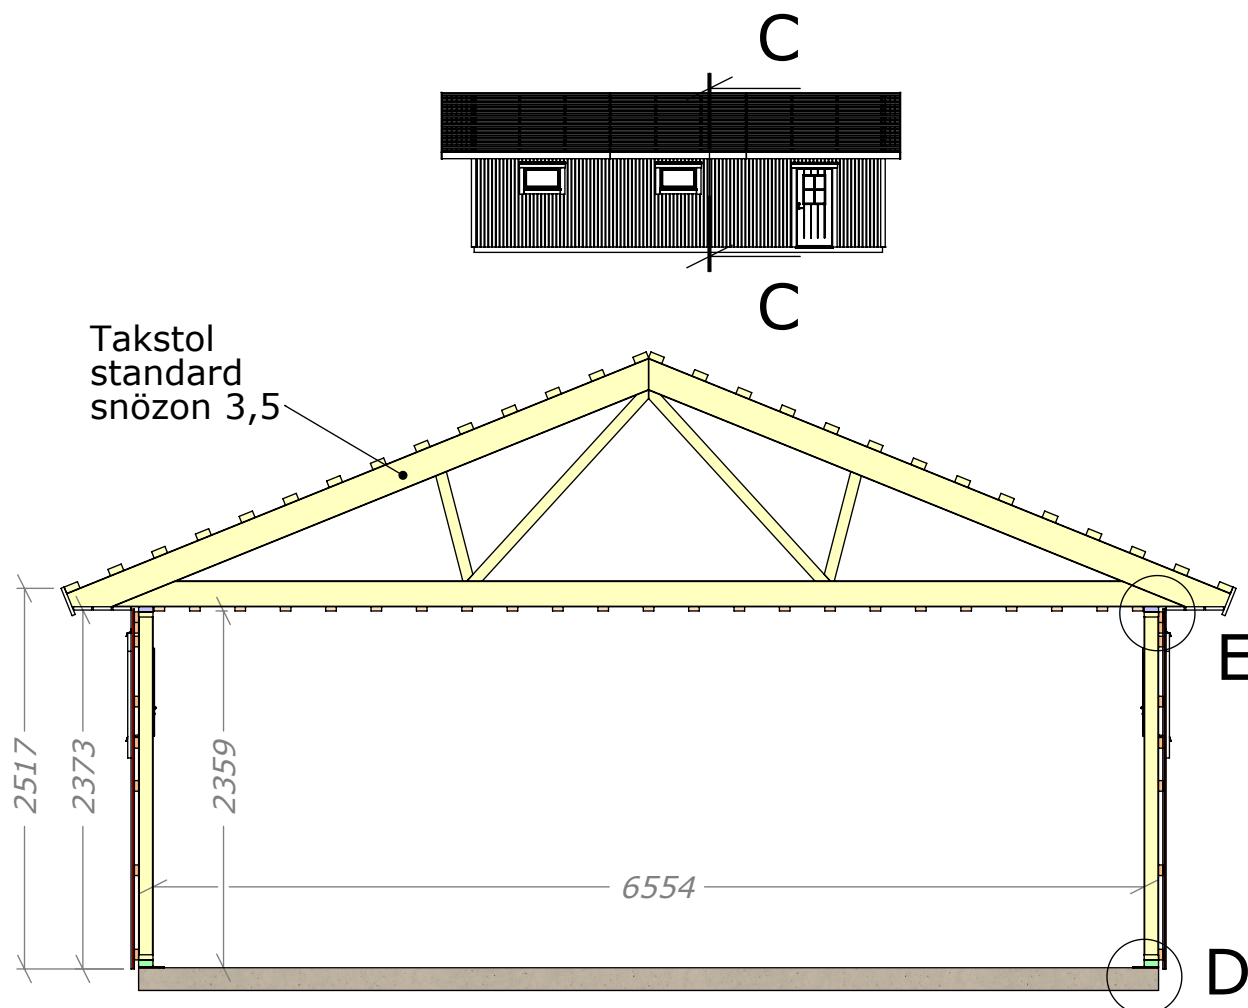

Dubbelgarage 75 Mod. 1

med takskjutport.

SORSELESTUGAN

Ver. 1.2

Art.Nr: MH-G75-M1-TSP

Tel. +46 952 12222 Mail: info@sorselestugan.se www.sorselestugan.se

Skala 1:200 om ej annan anges.

SECTION C-C
SCALE 1 : 50