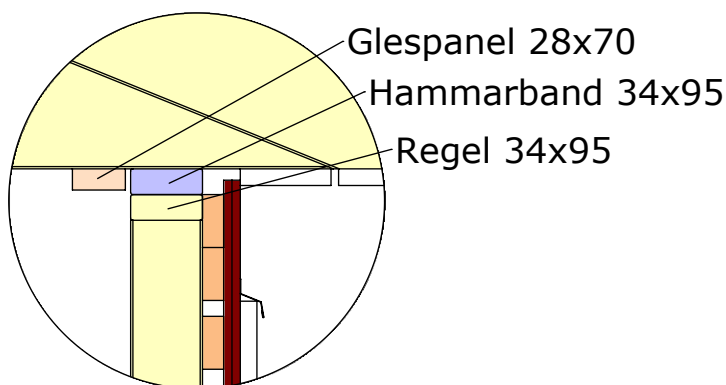

Ver. 1.2

Art.Nr: MH-G75-M1-TSP

Tel. +46 952 12222 Mail: info@sorselestugan.se www.sorselestugan.se

Skala 1:200 om ej annan anges.

SECTION C-C
SCALE 1 : 50

DETAIL E
SCALE 1 : 10

DETAIL D
SCALE 1 : 10