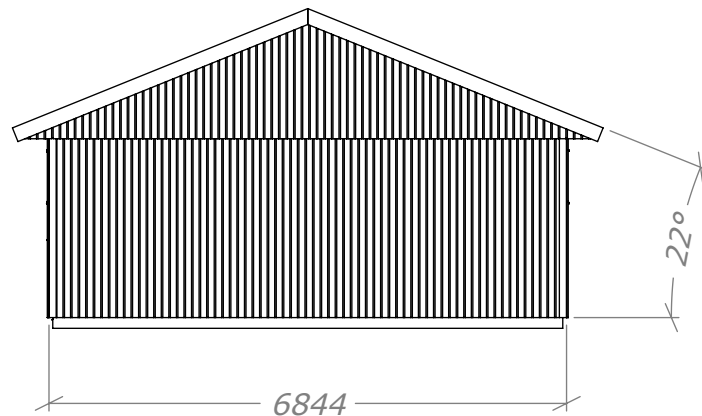

Dubbelgarage 75 Mod. 1

med takskjutport.

Art.Nr: MH-G75-M1-TSP

Tel. +46 952 12222 E-Mail: info@sorselestugan.se www.sorselestugan.se

Ver. 1.2 **SORSELESTUGAN**

Skala 1:100 om ej annan anges.

Dubbelgarage 75 Mod. 1

med takskjutport.

Art.Nr: MH-G75-M1-TSP

Tel. +46 952 12222 E-Mail: info@sorselestugan.se www.sorselestugan.se

Ver. 1.2 **SORSELESTUGAN**

Skala 1:100 om ej annan anges.

Dubbelgarage 75 Mod. 1

med takskjutport.