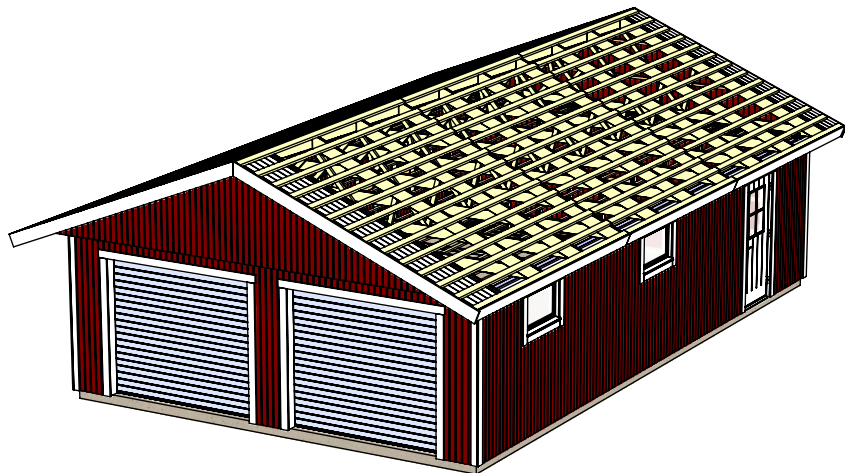

Dubbelgarage 75 Mod. 1

med takskjutport.

Art.Nr: MH-G75-M1-TSP

Tel. +46 952 12222 E-Mail: info@sorselestugan.se www.sorselestugan.se

Ver. 1.2 **SORSELESTUGAN**

Skala 1:100 om ej annan anges.

Dubbelgarage 75 Mod. 1

med takskjutport.

Art.Nr: MH-G75-M1-TSP

Tel. +46 952 12222 E-Mail: info@sorselestugan.se www.sorselestugan.se

Ver. 1.2 **SORSELESTUGAN**

Skala 1:100 om ej annan anges.

Dubbelgarage 75 Mod. 1

med takskjutport.

SORSELESTUGAN

Ver. 1.2

Art.Nr: MH-G75-M1-TSP

Tel. +46 952 12222 Mail: info@sorselestugan.se www.sorselestugan.se

Skala 1:200 om ej annan anges.

Dubbelgarage 75 Mod. 1

med takskjutport.

SORSELESTUGAN