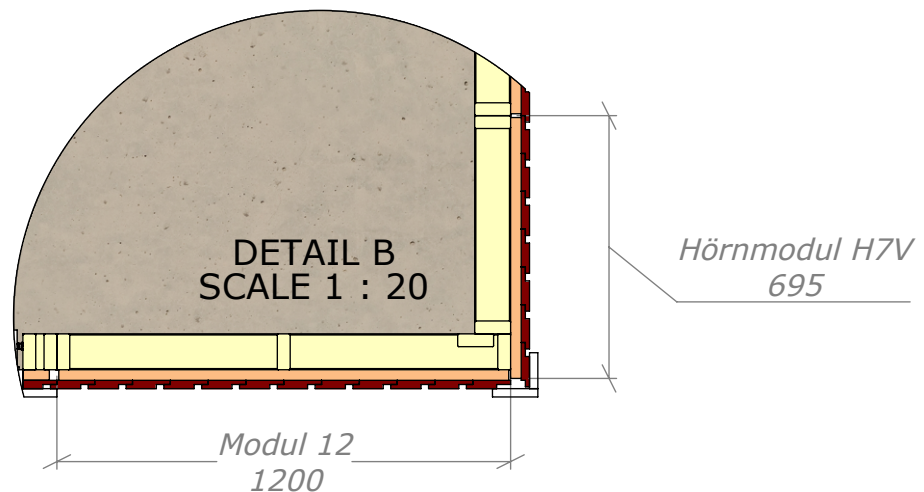

Dubbelgarage 75 Mod. 1

med takskjutport.

SORSELESTUGAN

Ver. 1.2

Art.Nr: MH-G75-M1-TSP

Tel. +46 952 12222 Mail: info@sorselestugan.se www.sorselestugan.se

Skala 1:200 om ej annan anges.