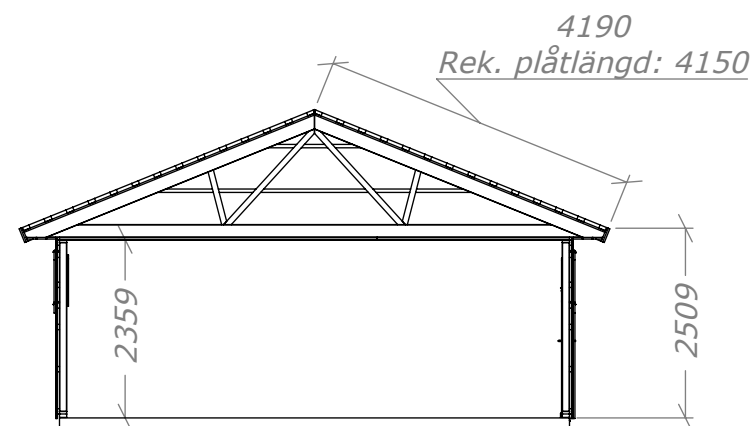

med takskjutport.

Art.Nr: MH-G75-M1-TSP

Tel. +46 952 12222 E-Mail: info@sorselestugan.se www.sorselestugan.se

Ver. 1.2 **SORSELESTUGAN**

Skala 1:100 om ej annan anges.

Dubbelgarage 75 Mod. 1

med takskjutport.