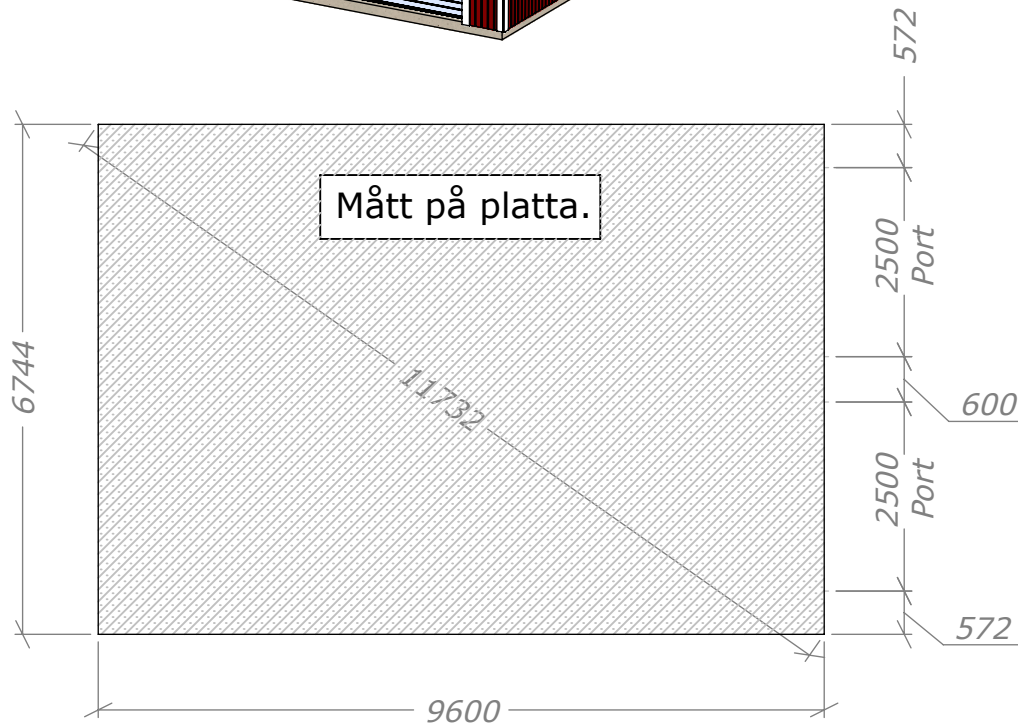

Dubbelgarage 66 Mod. 1

med takskjutport.

Art.Nr: MH-G66-M1-TSP

Tel. +46 952 12222 E-Mail: info@sorselestugan.se www.sorselestugan.se

Ver. 1.3 **SORSELESTUGAN**

Skala 1:100 om ej annan anges.

Dubbelgarage 66 Mod. 1

med takskjutport.

Art.Nr: MH-G66-M1-TSP

Tel. +46 952 12222 E-Mail: info@sorselestugan.se www.sorselestugan.se

Ver. 1.3 **SORSELESTUGAN**

Skala 1:100 om ej annan anges.

Dubbelgarage 66 Mod. 1

med takskjutport.