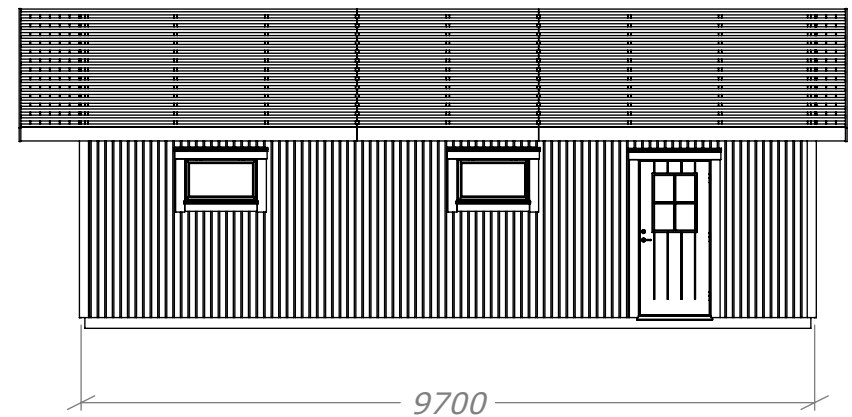

Dubbelgarage 66 Mod. 1

med takskjutport.

Art.Nr: MH-G66-M1-TSP

Tel. +46 952 12222 E-Mail: info@sorselestugan.se www.sorselestugan.se

Ver. 1.3 **SORSELESTUGAN**

Skala 1:100 om ej annan anges.

Dubbelgarage 66 Mod. 1

med takskjutport.

Art.Nr: MH-G66-M1-TSP

Tel. +46 952 12222 E-Mail: info@sorselestugan.se www.sorselestugan.se

Ver. 1.3 **SORSELESTUGAN**

Skala 1:100 om ej annan anges.

Dubbelgarage 66 Mod. 1

med takskjutport.