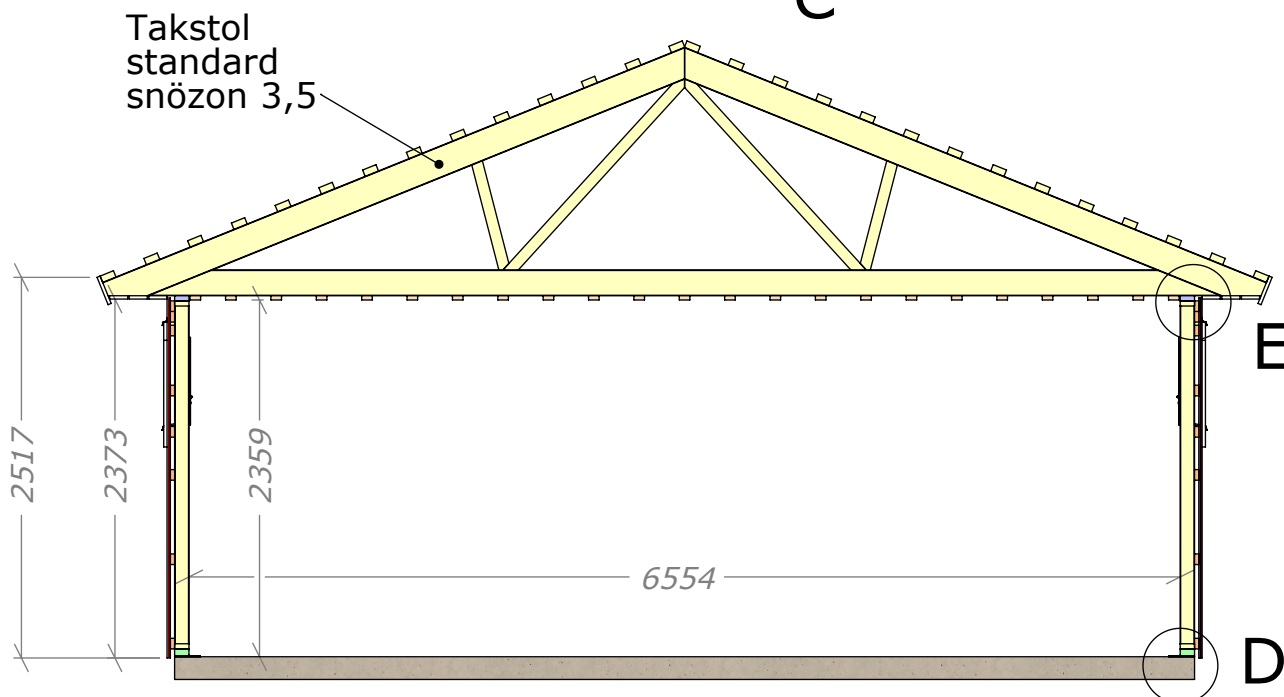

Dubbelgarage 66 Mod. 1

med takskjutport.

SORSELESTUGAN

Ver. 1.3

Art.Nr: MH-G66-M1-TSP

Tel. +46 952 12222 Mail: info@sorselestugan.se www.sorselestugan.se

Skala 1:200 om ej annan anges.

SECTION C-C
SCALE 1 : 50