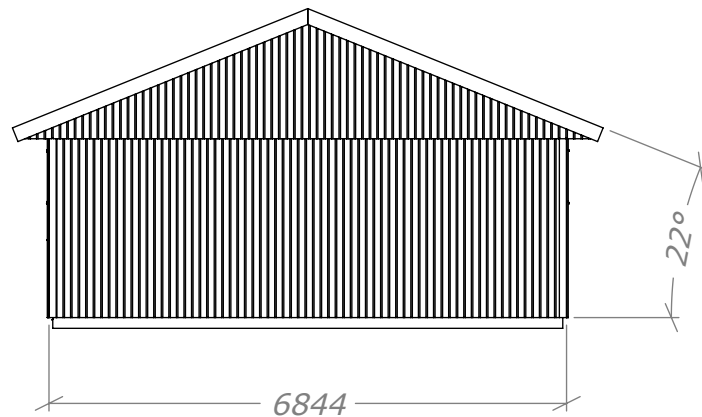

Dubbelgarage 66 Mod. 1

med takskjutport.

Art.Nr: MH-G66-M1-TSP

Tel. +46 952 12222 E-Mail: info@sorselestugan.se www.sorselestugan.se

Ver. 1.3 **SORSELESTUGAN**

Skala 1:100 om ej annan anges.

Dubbelgarage 66 Mod. 1

med takskjutport.

Art.Nr: MH-G66-M1-TSP

Tel. +46 952 12222 E-Mail: info@sorselestugan.se www.sorselestugan.se

Ver. 1.3 **SORSELESTUGAN**

Skala 1:100 om ej annan anges.

Dubbelgarage 66 Mod. 1

med takskjutport.