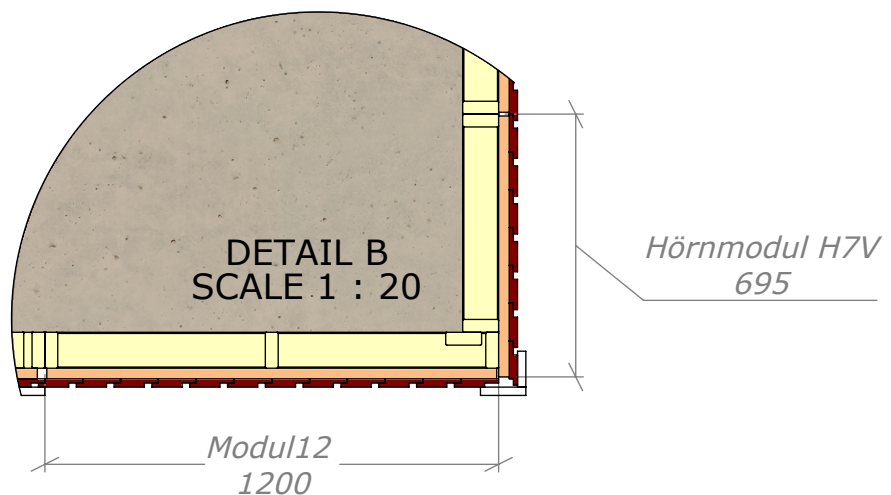

Dubbelgarage 66 Mod. 1

med takskjutport.

SORSELESTUGAN

Ver. 1.3

Art.Nr: MH-G66-M1-TSP

Tel. +46 952 12222 Mail: info@sorselestugan.se www.sorselestugan.se

Skala 1:200 om ej annan anges.