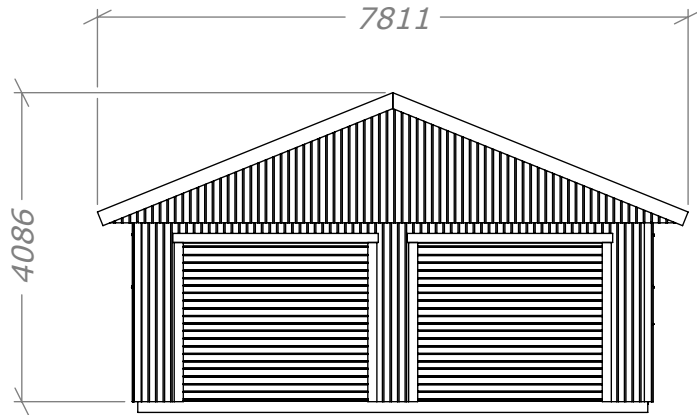

Dubbelgarage 66 Mod. 1

med takskjutport.

Art.Nr: MH-G66-M1-TSP

Tel. +46 952 12222 E-Mail: info@sorselestugan.se www.sorselestugan.se

Ver. 1.3 **SORSELESTUGAN**

Skala 1:100 om ej annan anges.

Dubbelgarage 66 Mod. 1

med takskjutport.

Art.Nr: MH-G66-M1-TSP

Tel. +46 952 12222 E-Mail: info@sorselestugan.se www.sorselestugan.se

Ver. 1.3 **SORSELESTUGAN**

Skala 1:100 om ej annan anges.

Dubbelgarage 66 Mod. 1

med takskjutport.