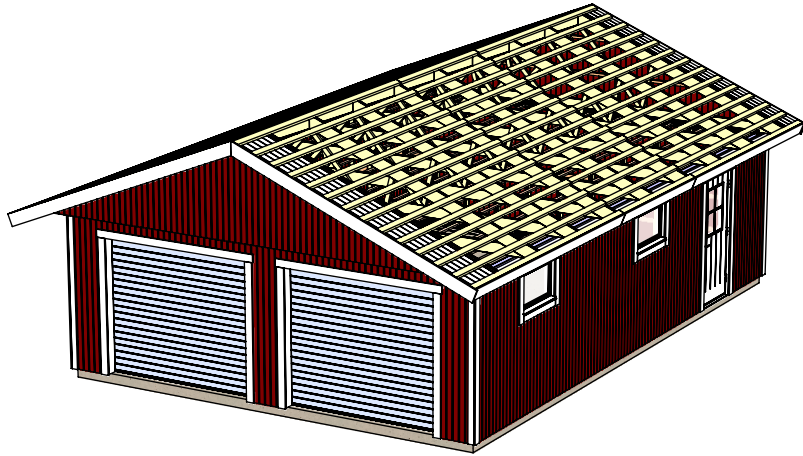

Dubbelgarage 66 Mod. 1

med takskjutport.

Art.Nr: MH-G66-M1-TSP

Tel. +46 952 12222 E-Mail: info@sorselestugan.se www.sorselestugan.se

Ver. 1.3 **SORSELESTUGAN**

Skala 1:100 om ej annan anges.

Dubbelgarage 66 Mod. 1

med takskjutport.

Art.Nr: MH-G66-M1-TSP

Tel. +46 952 12222 E-Mail: info@sorselestugan.se www.sorselestugan.se

Ver. 1.3 **SORSELESTUGAN**

Skala 1:100 om ej annan anges.

Dubbelgarage 66 Mod. 1

med takskjutport.

SORSELESTUGAN

Ver. 1.3

Art.Nr: MH-G66-M1-TSP

Tel. +46 952 12222 Mail: info@sorselestugan.se www.sorselestugan.se

Skala 1:200 om ej annan anges.

Dubbelgarage 66 Mod. 1

med takskjutport.

SORSELESTUGAN