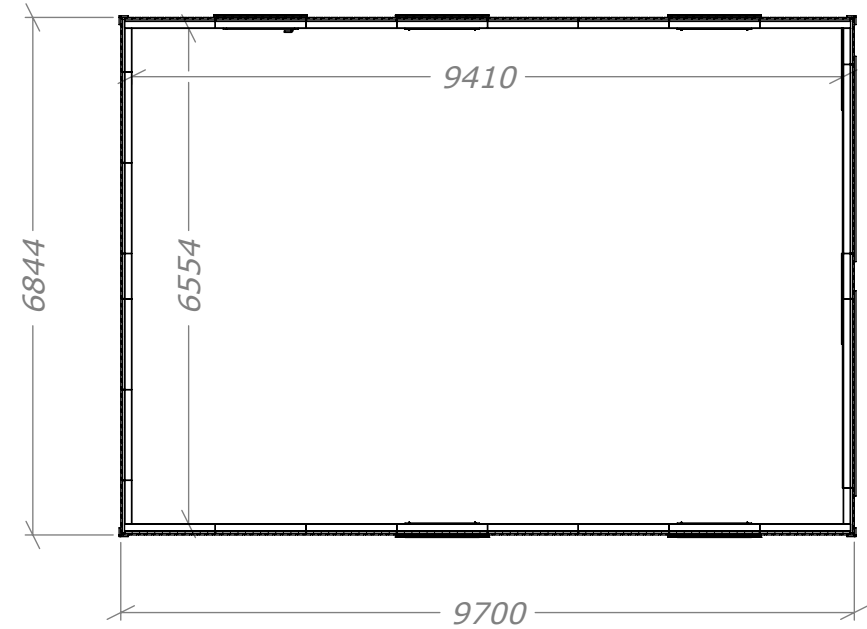

med takskjutport.

Art.Nr: MH-G66-M1-TSP

Tel. +46 952 12222 E-Mail: info@sorselestugan.se www.sorselestugan.se

Ver. 1.3 **SORSELESTUGAN**

Skala 1:100 om ej annan anges.

Dubbelgarage 66 Mod. 1

med takskjutport.