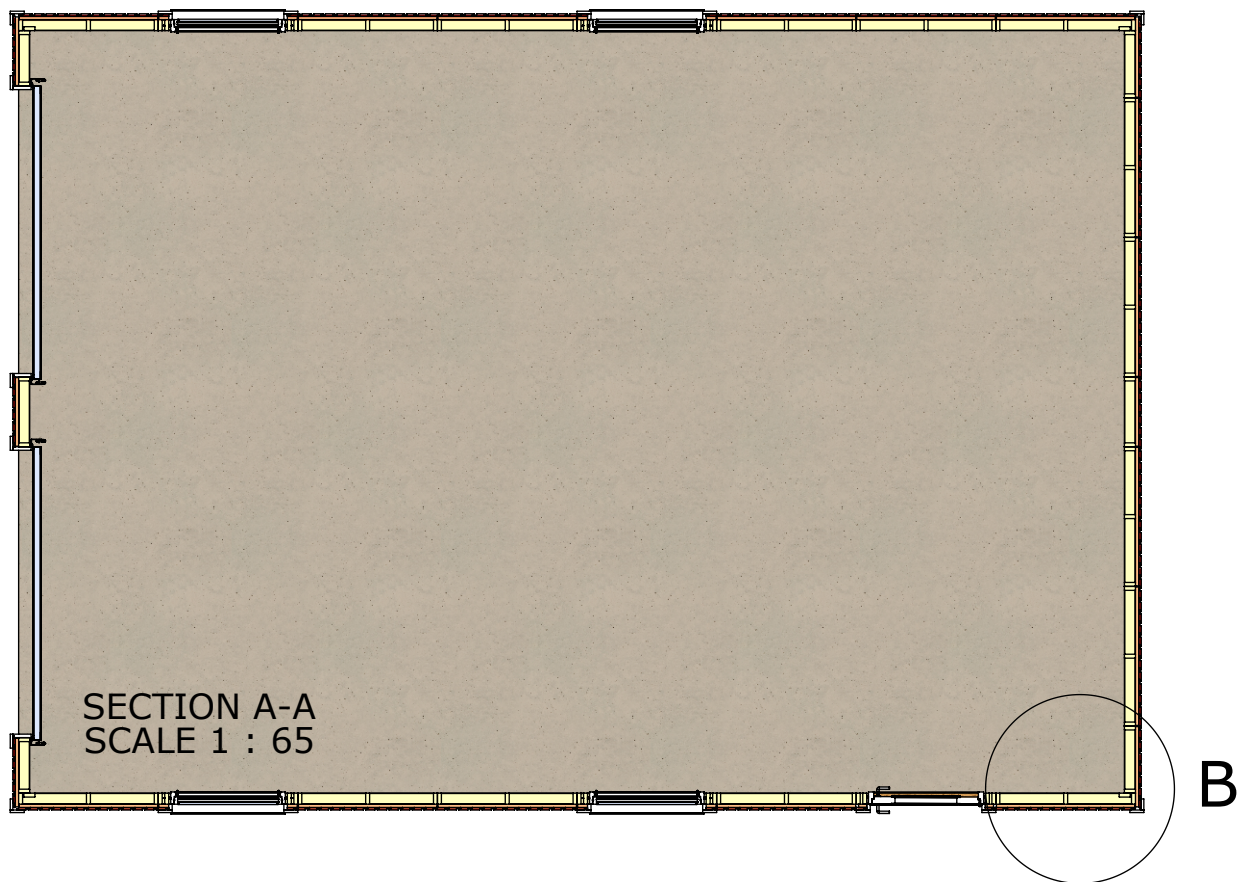

Dubbelgarage 66 Mod. 1

med takskjutport.

SORSELESTUGAN

Ver. 1.3

Art.Nr: MH-G66-M1-TSP

Tel. +46 952 12222 Mail: info@sorselestugan.se www.sorselestugan.se

Skala 1:200 om ej annan anges.