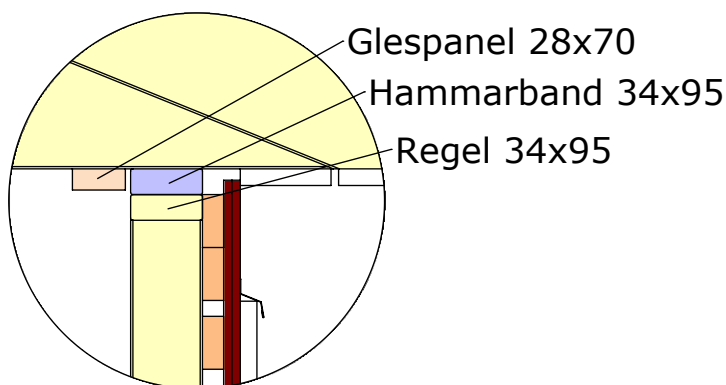

Ver. 1.3

Art.Nr: MH-G66-M1-TSP

Tel. +46 952 12222 Mail: info@sorselestugan.se www.sorselestugan.se

Skala 1:200 om ej annan anges.

SECTION C-C
SCALE 1 : 50

DETAIL E
SCALE 1 : 10

DETAIL D
SCALE 1 : 10