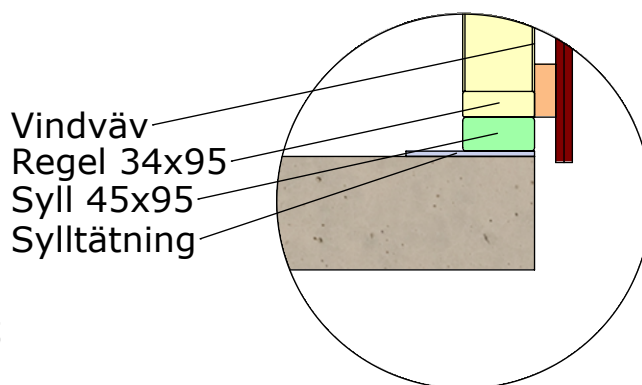

Ver. 1.3

Art.Nr: MH-G66-M1-TSP

Tel. +46 952 12222 Mail: info@sorselestugan.se www.sorselestugan.se

Skala 1:200 om ej annan anges.

SECTION C-C
SCALE 1 : 50

DETAIL E
SCALE 1 : 10

DETAIL D
SCALE 1 : 10