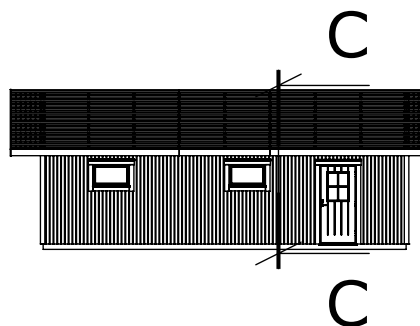

Dubbelgarage 66 Mod. 1

med takskjutport.

SORSELESTUGAN

Ver. 1.3

Art.Nr: MH-G66-M1-TSP

Tel. +46 952 12222 Mail: info@sorselestugan.se www.sorselestugan.se

Skala 1:200 om ej annan anges.

SECTION C-C
SCALE 1 : 50