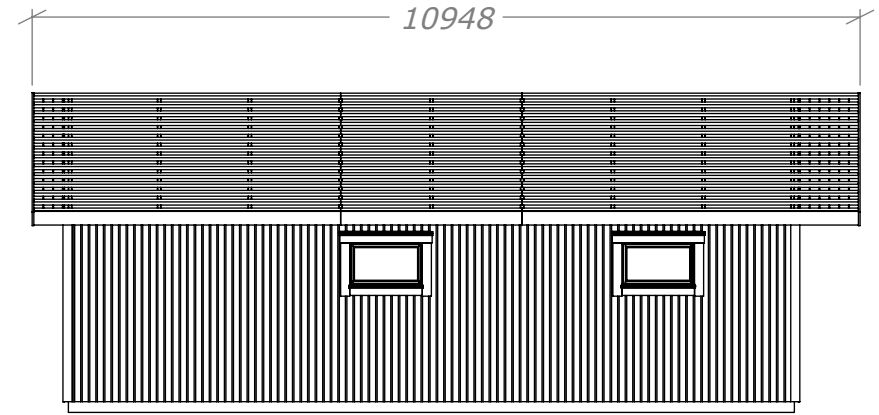

Dubbelgarage 66 Mod. 1

med takskjutport.

Art.Nr: MH-G66-M1-TSP

Tel. +46 952 12222 E-Mail: info@sorselestugan.se www.sorselestugan.se

Ver. 1.3 **SORSELESTUGAN**

Skala 1:100 om ej annan anges.

Dubbelgarage 66 Mod. 1

med takskjutport.

Art.Nr: MH-G66-M1-TSP

Tel. +46 952 12222 E-Mail: info@sorselestugan.se www.sorselestugan.se

Ver. 1.3 **SORSELESTUGAN**

Skala 1:100 om ej annan anges.

Dubbelgarage 66 Mod. 1

med takskjutport.