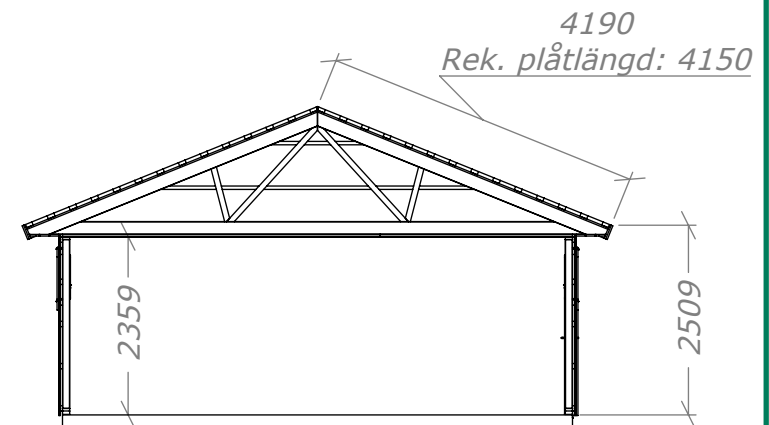

med takskjutport.

Art.Nr: MH-G66-M1-TSP

Tel. +46 952 12222 E-Mail: info@sorselestugan.se www.sorselestugan.se

Ver. 1.3 **SORSELESTUGAN**

Skala 1:100 om ej annan anges.

Dubbelgarage 66 Mod. 1

med takskjutport.