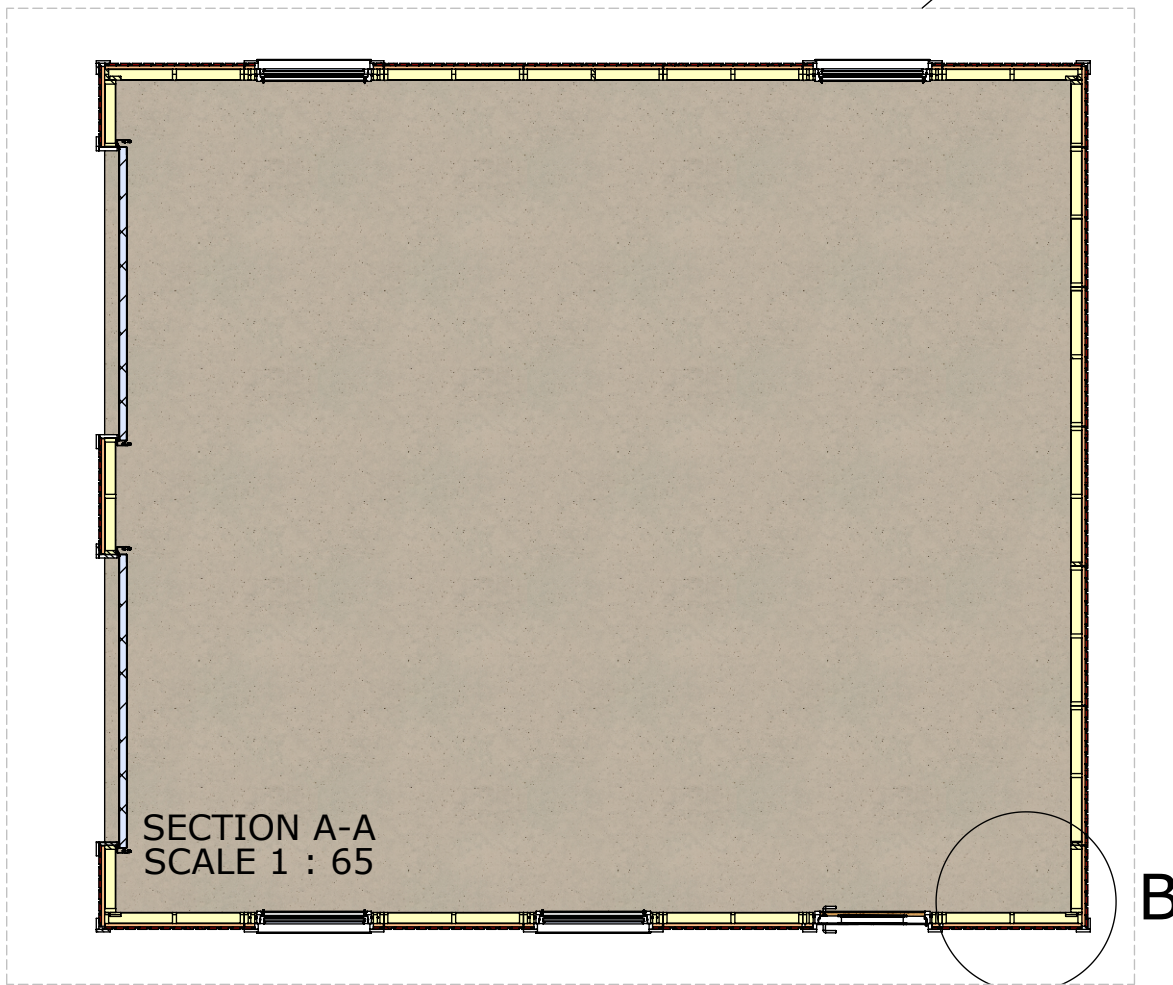

Takutsprång