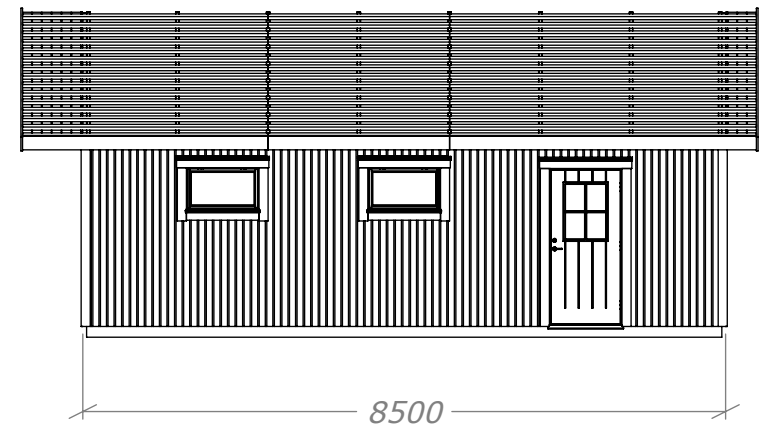

Dubbelgarage 63 Mod. 1

med takskjutport.

Art.Nr: MH-G63-M1-TSP

Tel. +46 952 12222 E-Mail: info@sorselestugan.se www.sorselestugan.se

Ver. 1.4 **SORSELESTUGAN**

Skala 1:100 om ej annan anges.

Dubbelgarage 63 Mod. 1

med takskjutport.

Art.Nr: **MH-G63-M1-TSP**

Tel. +46 952 12222 E-Mail: info@sorselestugan.se www.sorselestugan.se

Ver. 1.4 **SORSELESTUGAN**

Skala 1:100 om ej annan anges.

Dubbelgarage 63 Mod. 1

med takskjutport.

SECTION C-C
SCALE 1 : 55

Vindväv
Regel 34x95
Syll 45x95
Sylltätning

DETAIL D
SCALE 1 : 10

DETAIL E
SCALE 1 : 10