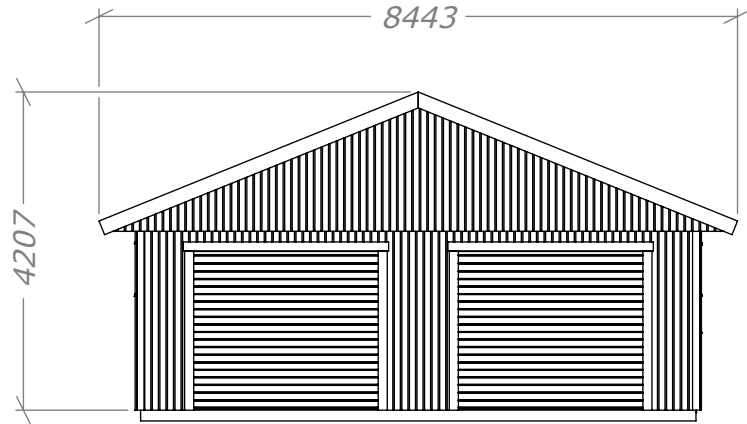

Dubbelgarage 63 Mod. 1

med takskjutport.

Art.Nr: MH-G63-M1-TSP

Tel. +46 952 12222 E-Mail: info@sorselestugan.se www.sorselestugan.se

Ver. 1.4 **SORSELESTUGAN**

Skala 1:100 om ej annan anges.

Dubbelgarage 63 Mod. 1