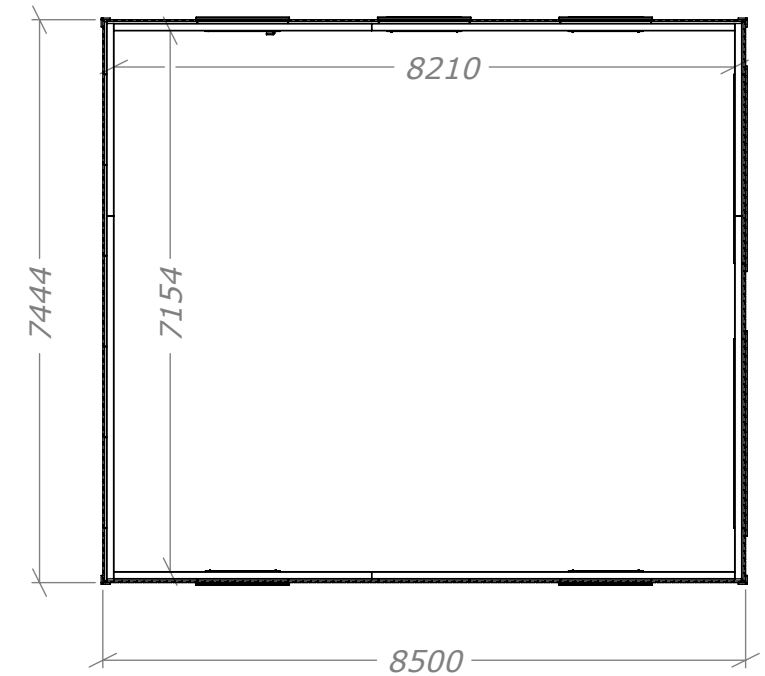

Dubbelgarage 63 Mod. 1

med takskjutport.

Art.Nr: **MH-G63-M1-TSP**

Tel. +46 952 12222 E-Mail: info@sorselestugan.se www.sorselestugan.se

Ver. 1.4 **SORSELESTUGAN**

Skala 1:100 om ej annan anges.