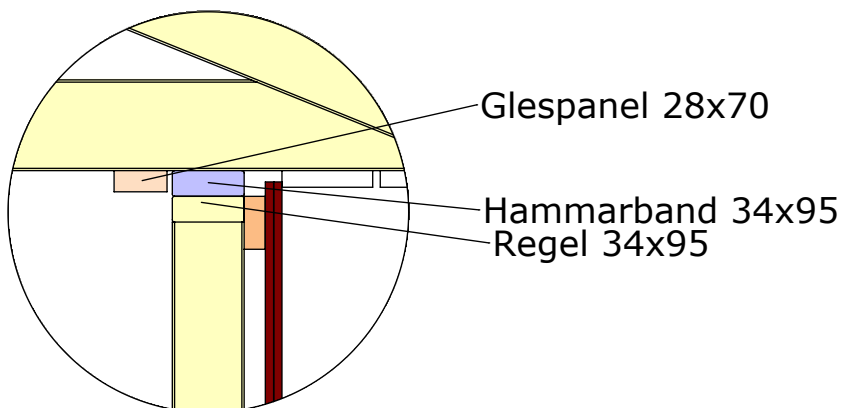

SECTION C-C
SCALE 1 : 55

Vindväv
Regel 34x95
Syll 45x95
Sylltätning

DETAIL D
SCALE 1 : 10

DETAIL E
SCALE 1 : 10