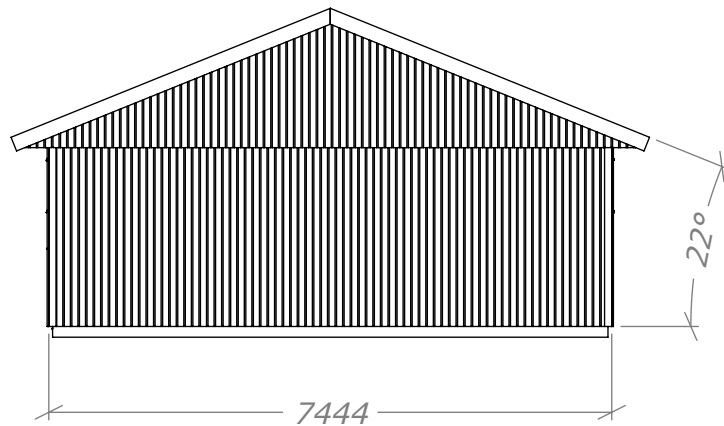

Dubbelgarage 63 Mod. 1

med takskjutport.

Art.Nr: MH-G63-M1-TSP

Tel. +46 952 12222 E-Mail: info@sorselestugan.se www.sorselestugan.se

Ver. 1.4 **SORSELESTUGAN**

Skala 1:100 om ej annan anges.

Dubbelgarage 63 Mod. 1

SECTION C-C
SCALE 1 : 55

Vindväv
Regel 34x95
Syll 45x95
Sylltätning

DETAIL D
SCALE 1 : 10

DETAIL E
SCALE 1 : 10