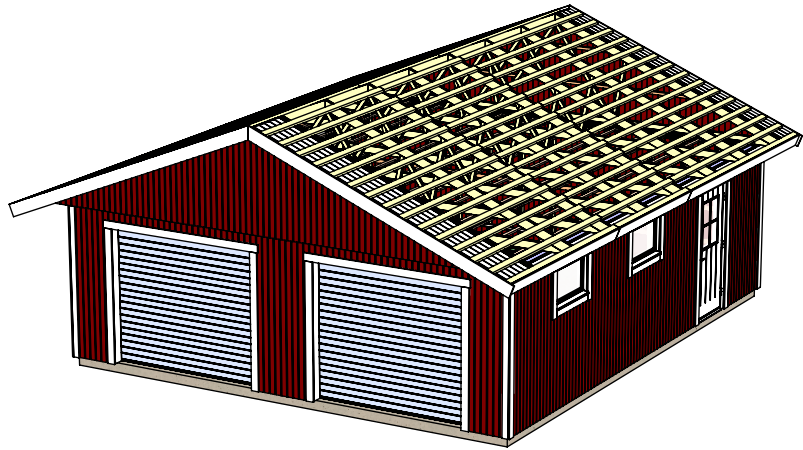

Dubbelgarage 63 Mod. 1

med takskjutport.

Art.Nr: MH-G63-M1-TSP

Tel. +46 952 12222 E-Mail: info@sorselestugan.se www.sorselestugan.se

Ver. 1.4 **SORSELESTUGAN**

Skala 1:100 om ej annan anges.

Dubbelgarage 63 Mod. 1

med takskjutport.

Art.Nr: **MH-G63-M1-TSP**

Tel. +46 952 12222 E-Mail: info@sorselestugan.se www.sorselestugan.se

Ver. 1.4 **SORSELESTUGAN**

Skala 1:100 om ej annan anges.

Dubbelgarage 63 Mod. 1

med takskjutport.

SORSELESTUGAN

Ver. 1.4

Art.Nr: MH-G63-M1-TSP

Tel. +46 952 12222 Mail: info@sorselestugan.se www.sorselestugan.se

Takutsprång

Dubbelgarage 63 Mod. 1

med takskjutport.

SORSELESTUGAN