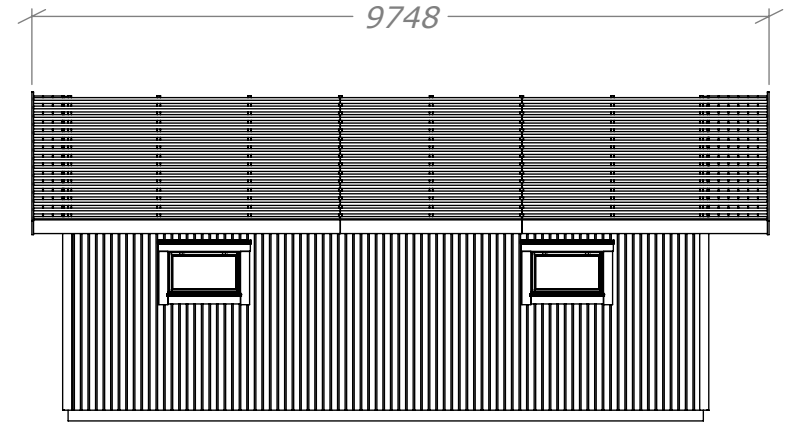

Dubbelgarage 63 Mod. 1

med takskjutport.

Art.Nr: MH-G63-M1-TSP

Tel. +46 952 12222 E-Mail: info@sorselestugan.se www.sorselestugan.se

Ver. 1.4 **SORSELESTUGAN**

Skala 1:100 om ej annan anges.

Dubbelgarage 63 Mod. 1

med takskjutport.

Art.Nr: **MH-G63-M1-TSP**

Tel. +46 952 12222 E-Mail: info@sorselestugan.se www.sorselestugan.se

Ver. 1.4 **SORSELESTUGAN**

Skala 1:100 om ej annan anges.

Dubbelgarage 63 Mod. 1

med takskjutport.

SECTION C-C
SCALE 1 : 55

Vindväv
Regel 34x95
Syll 45x95
Sylltätning

DETAIL D
SCALE 1 : 10

DETAIL E
SCALE 1 : 10