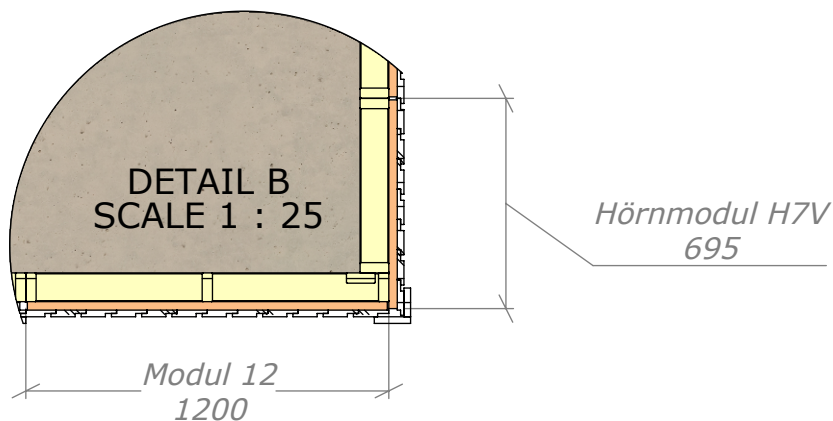

Takutsprång