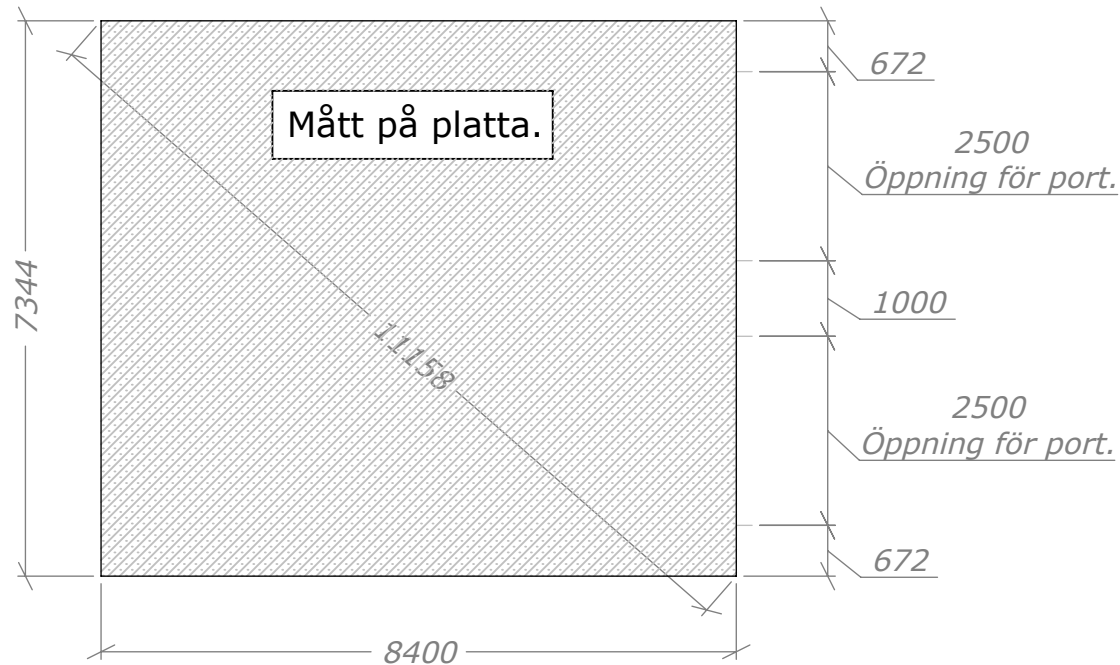

med takskjutport.

Art.Nr: **MH-G63-M1-TSP**

Tel. +46 952 12222 E-Mail: info@sorselestugan.se www.sorselestugan.se

Ver. 1.4 **SORSELESTUGAN**

Skala 1:100 om ej annan anges.

Dubbelgarage 63 Mod. 1

med takskjutport.

SECTION C-C
SCALE 1 : 55

Vindväv
Regel 34x95
Syll 45x95
Sylltätning

DETAIL D
SCALE 1 : 10

DETAIL E
SCALE 1 : 10