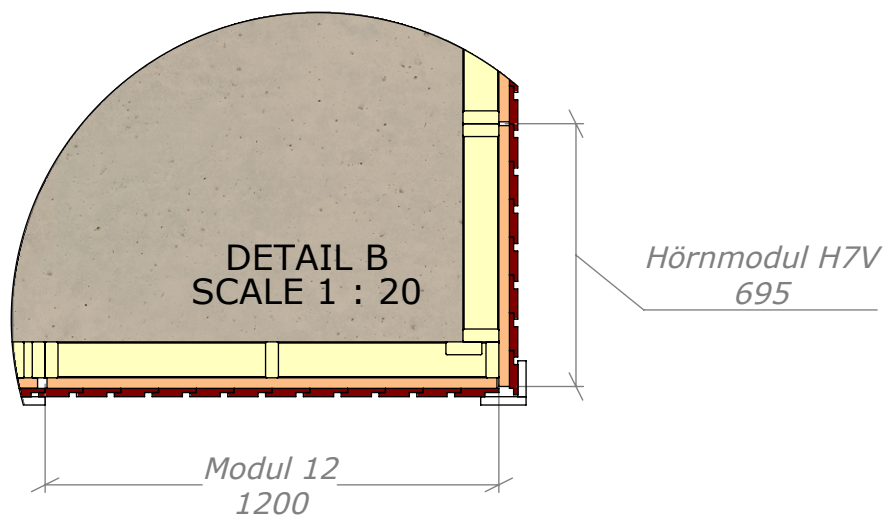

Dubbelgarage 58 Mod. 1

med takskjutport.

SORSELESTUGAN

Ver. 1.2

Art.Nr: MH-G58-M1-TSP

Tel. +46 952 12222 Mail: info@sorselestugan.se www.sorselestugan.se

Skala 1:200 om ej annan anges.