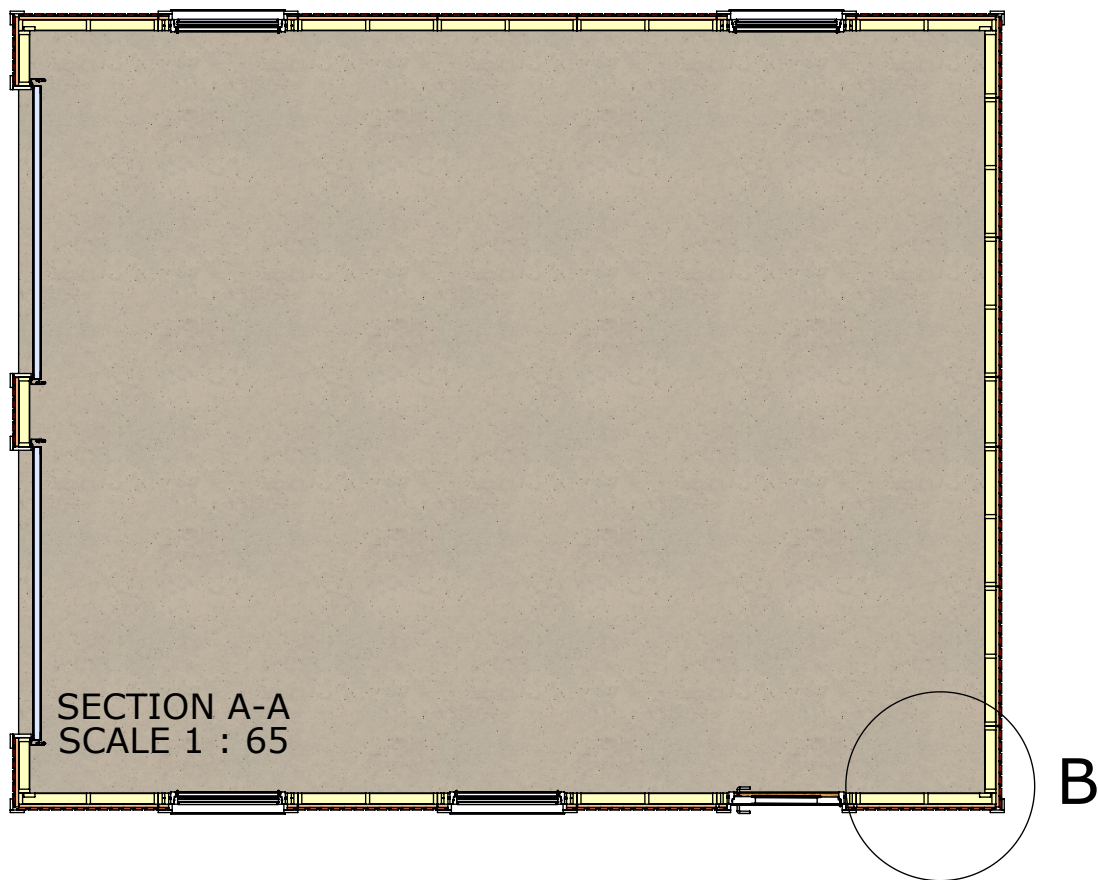

Dubbelgarage 58 Mod. 1

med takskjutport.

SORSELESTUGAN

Ver. 1.2

Art.Nr: MH-G58-M1-TSP

Tel. +46 952 12222 Mail: info@sorselestugan.se www.sorselestugan.se

Skala 1:200 om ej annan anges.