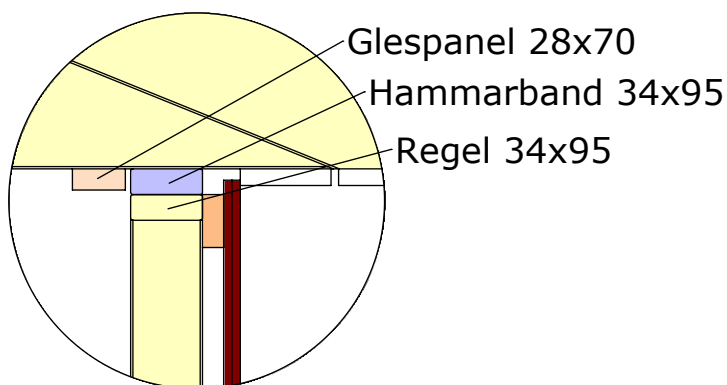

Ver. 1.2

Art.Nr: MH-G58-M1-TSP

Tel. +46 952 12222 Mail: info@sorselestugan.se www.sorselestugan.se

Skala 1:200 om ej annan anges.

SECTION C-C
SCALE 1 : 50

DETAIL E
SCALE 1 : 10

DETAIL D
SCALE 1 : 10