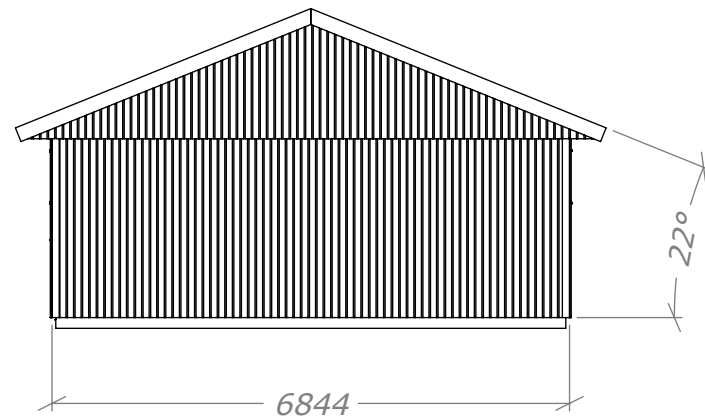

Dubbelgarage 58 Mod. 1

med takskjutport.

Art.Nr: MH-G58-M1-TSP

Tel. +46 952 12222 E-Mail: info@sorselestugan.se www.sorselestugan.se

Ver. 1.2 **SORSELESTUGAN**

Skala 1:100 om ej annan anges.

Dubbelgarage 58 Mod. 1

med takskjutport.

Art.Nr: **MH-G58-M1-TSP**

Tel. +46 952 12222 E-Mail: info@sorselestugan.se www.sorselestugan.se

Ver. 1.2 **SORSELESTUGAN**

Skala 1:100 om ej annan anges.

Dubbelgarage 58 Mod. 1

med takskjutport.