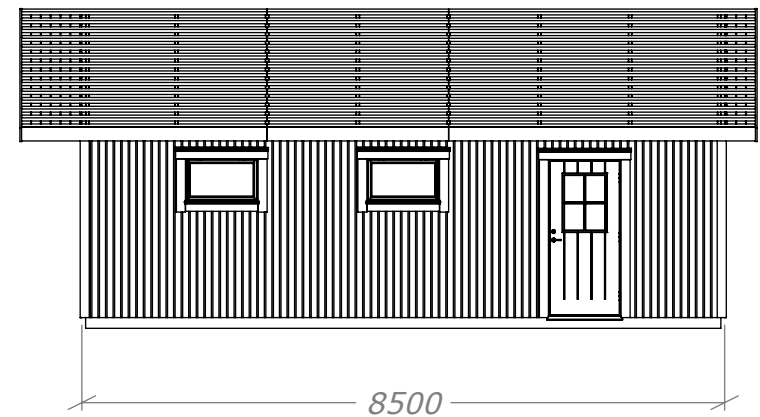

Dubbelgarage 58 Mod. 1

med takskjutport.

Art.Nr: MH-G58-M1-TSP

Tel. +46 952 12222 E-Mail: info@sorselestugan.se www.sorselestugan.se

Ver. 1.2 **SORSELESTUGAN**

Skala 1:100 om ej annan anges.

Dubbelgarage 58 Mod. 1

med takskjutport.

Art.Nr: **MH-G58-M1-TSP**

Tel. +46 952 12222 E-Mail: info@sorselestugan.se www.sorselestugan.se

Ver. 1.2 **SORSELESTUGAN**

Skala 1:100 om ej annan anges.

Dubbelgarage 58 Mod. 1

med takskjutport.