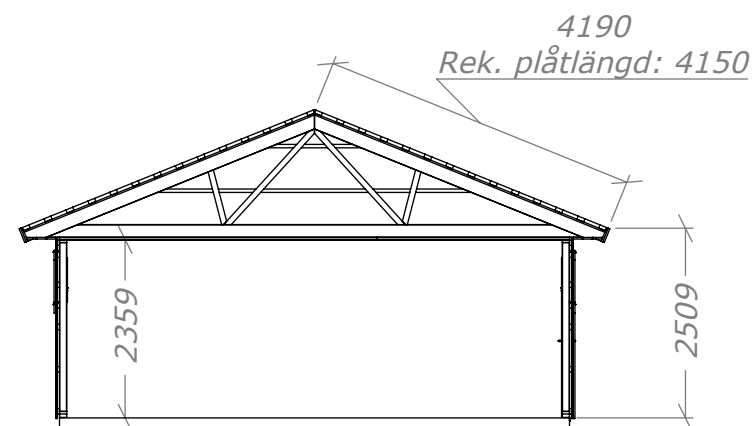

med takskjutport.

Art.Nr: **MH-G58-M1-TSP**

Tel. +46 952 12222 E-Mail: info@sorselestugan.se www.sorselestugan.se

Ver. 1.2 **SORSELESTUGAN**

Skala 1:100 om ej annan anges.

Dubbelgarage 58 Mod. 1

med takskjutport.