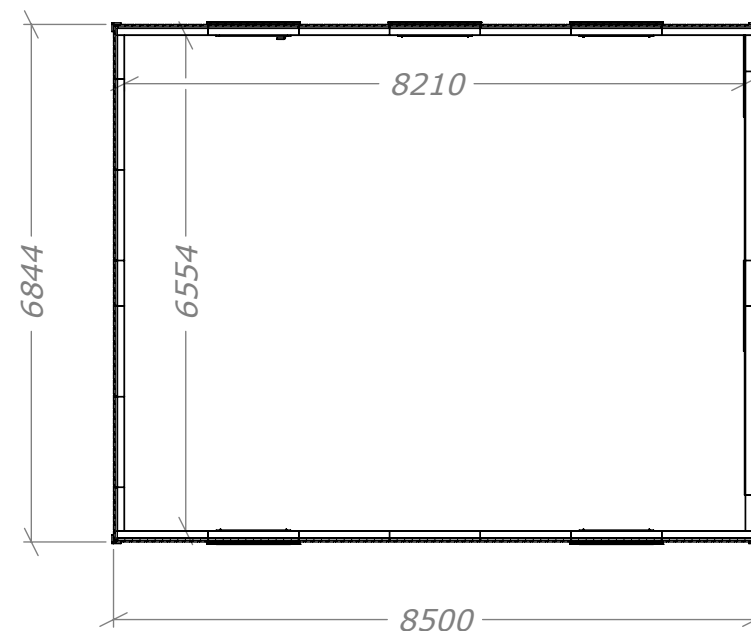

med takskjutport.

Art.Nr: **MH-G58-M1-TSP**

Tel. +46 952 12222 E-Mail: info@sorselestugan.se www.sorselestugan.se

Ver. 1.2 **SORSELESTUGAN**

Skala 1:100 om ej annan anges.

Dubbelgarage 58 Mod. 1

med takskjutport.