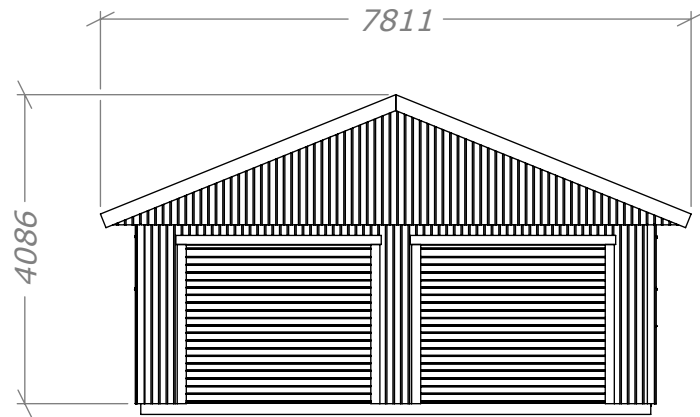

Dubbelgarage 58 Mod. 1

med takskjutport.

Art.Nr: MH-G58-M1-TSP

Tel. +46 952 12222 E-Mail: info@sorselestugan.se www.sorselestugan.se

Ver. 1.2 **SORSELESTUGAN**

Skala 1:100 om ej annan anges.

Dubbelgarage 58 Mod. 1