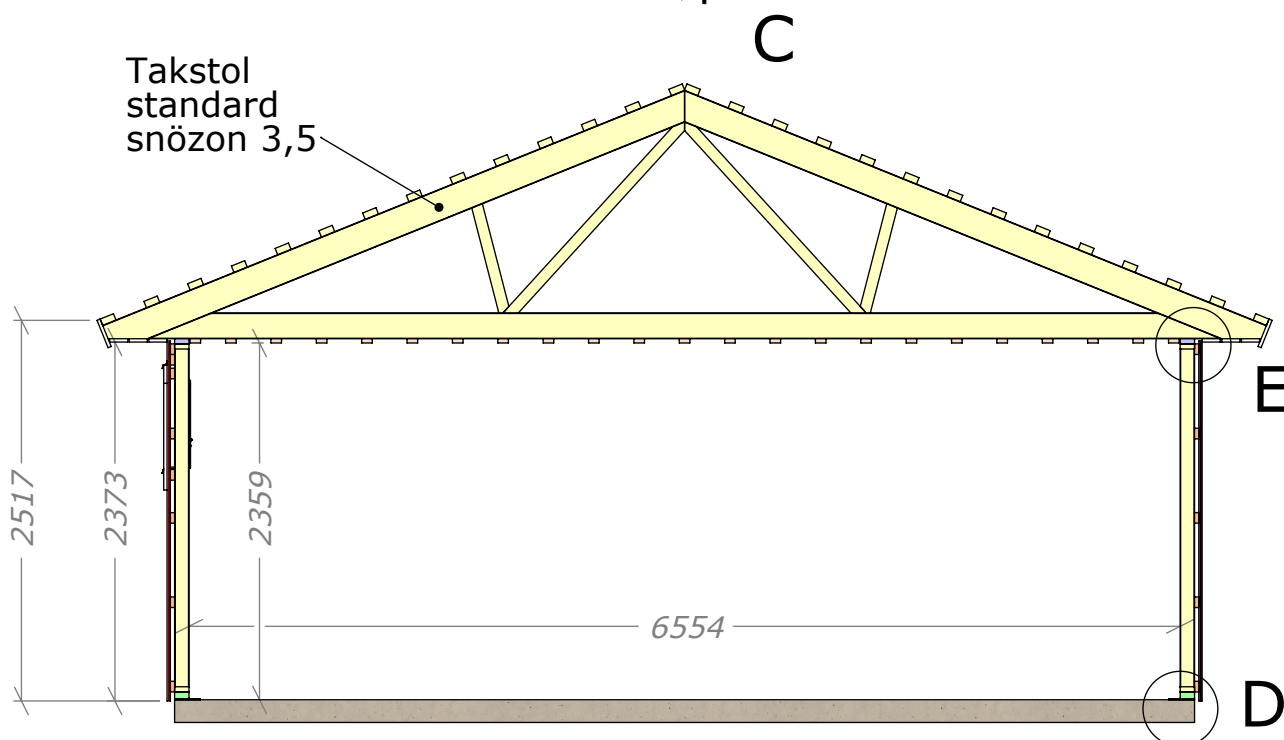

Dubbelgarage 58 Mod. 1

med takskjutport.

SORSELESTUGAN

Ver. 1.2

Art.Nr: MH-G58-M1-TSP

Tel. +46 952 12222 Mail: info@sorselestugan.se www.sorselestugan.se

Skala 1:200 om ej annan anges.

SECTION C-C
SCALE 1 : 50