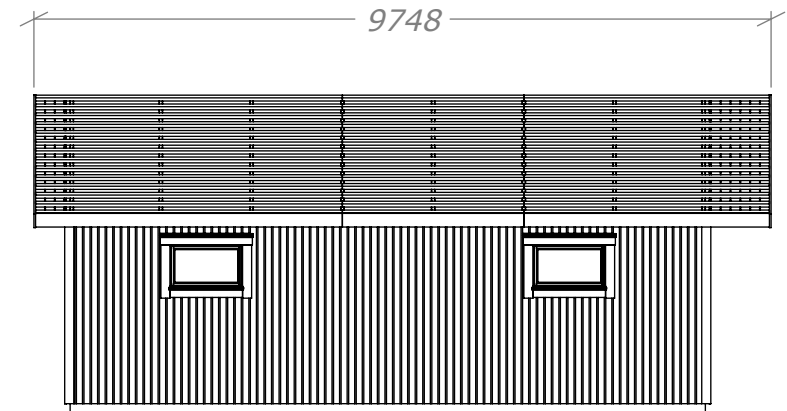

Dubbelgarage 58 Mod. 1

med takskjutport.

Art.Nr: MH-G58-M1-TSP

Tel. +46 952 12222 E-Mail: info@sorselestugan.se www.sorselestugan.se

Ver. 1.2 **SORSELESTUGAN**

Skala 1:100 om ej annan anges.

Dubbelgarage 58 Mod. 1

med takskjutport.

Art.Nr: **MH-G58-M1-TSP**

Tel. +46 952 12222 E-Mail: info@sorselestugan.se www.sorselestugan.se

Ver. 1.2 **SORSELESTUGAN**

Skala 1:100 om ej annan anges.

Dubbelgarage 58 Mod. 1

med takskjutport.

Ver. 1.2

Art.Nr: MH-G58-M1-TSP

Tel. +46 952 12222 Mail: info@sorselestugan.se www.sorselestugan.se

Skala 1:200 om ej annan anges.

SECTION C-C
SCALE 1 : 50

DETAIL E
SCALE 1 : 10

DETAIL D
SCALE 1 : 10