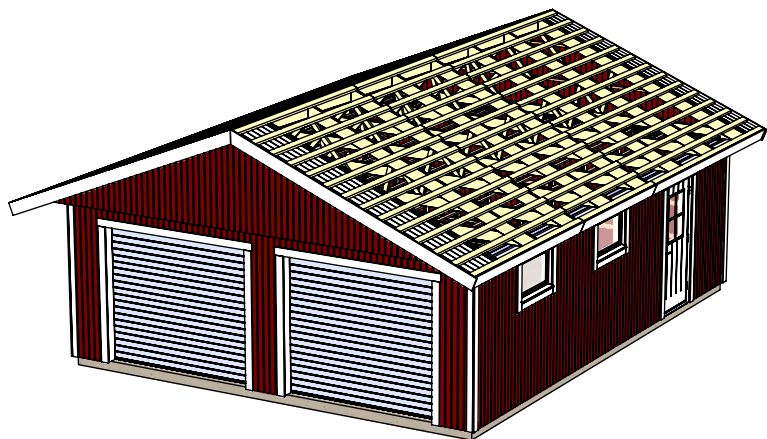

Dubbelgarage 58 Mod. 1

med takskjutport.

Art.Nr: MH-G58-M1-TSP

Tel. +46 952 12222 E-Mail: info@sorselestugan.se www.sorselestugan.se

Ver. 1.2 **SORSELESTUGAN**

Skala 1:100 om ej annan anges.

Dubbelgarage 58 Mod. 1

med takskjutport.

Art.Nr: **MH-G58-M1-TSP**

Tel. +46 952 12222 E-Mail: info@sorselestugan.se www.sorselestugan.se

Ver. 1.2 **SORSELESTUGAN**

Skala 1:100 om ej annan anges.

Dubbelgarage 58 Mod. 1

med takskjutport.

SORSELESTUGAN

Ver. 1.2

Art.Nr: MH-G58-M1-TSP

Tel. +46 952 12222 Mail: info@sorselestugan.se www.sorselestugan.se

Skala 1:200 om ej annan anges.

Dubbelgarage 58 Mod. 1

med takskjutport.

SORSELESTUGAN