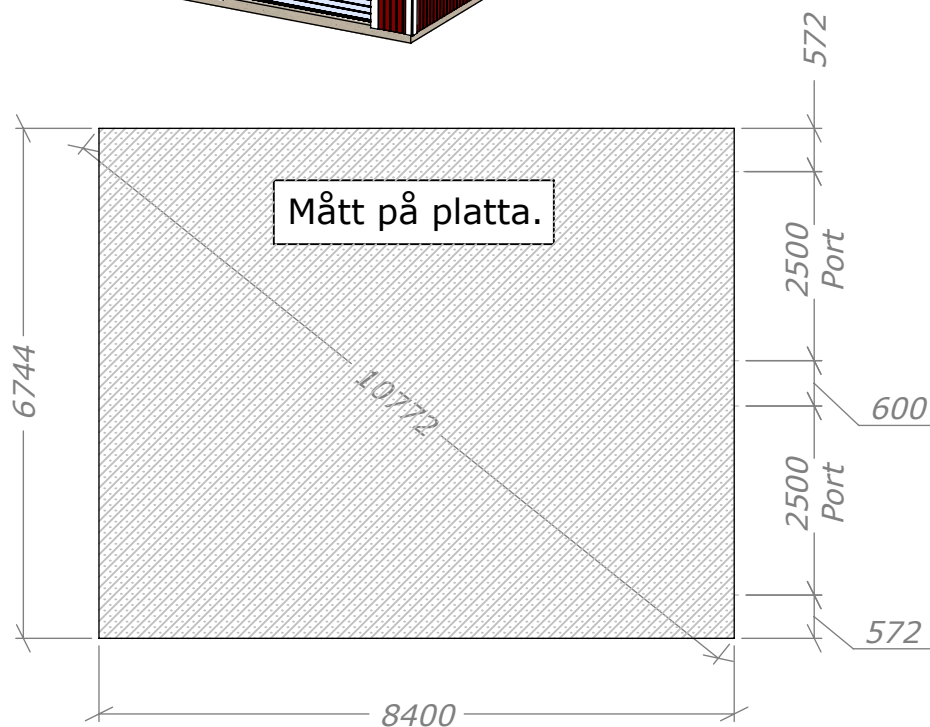

Dubbelgarage 58 Mod. 1

med takskjutport.

Art.Nr: MH-G58-M1-TSP

Tel. +46 952 12222 E-Mail: info@sorselestugan.se www.sorselestugan.se

Ver. 1.2 **SORSELESTUGAN**

Skala 1:100 om ej annan anges.

Dubbelgarage 58 Mod. 1

med takskjutport.

Art.Nr: **MH-G58-M1-TSP**

Tel. +46 952 12222 E-Mail: info@sorselestugan.se www.sorselestugan.se

Ver. 1.2 **SORSELESTUGAN**

Skala 1:100 om ej annan anges.

Dubbelgarage 58 Mod. 1

med takskjutport.