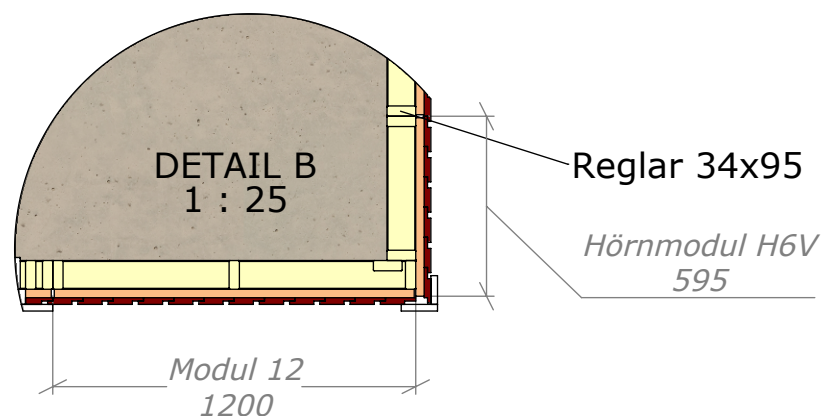

Enkelgarage 30 Mod. 1

med Takskjutport 25x21

Planritning

Art.Nr: **MH-G30-M1-TSP**

Tel. +46 952 12222 Mail: info@sorselestugan.se www.sorselestugan.se

SORSELESTUGAN

Ver. 1.4

Skala 1:100 om ej annan anges.

Takutsprång