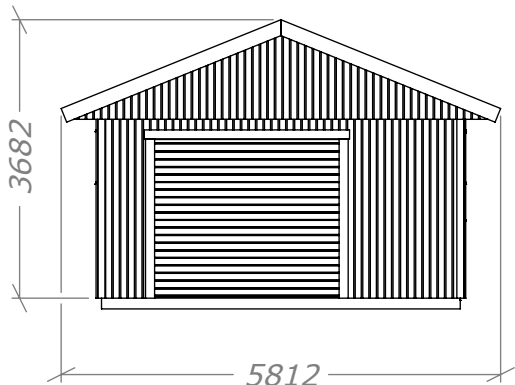

Enkelgarage 30 Mod. 1

med Taksjutport 25x21

SORSELESTUGAN

Art.Nr: MH-G30-M1-TSP

Tel. +46 952 12222 Mail: info@sorselestugan.se www.sorselestugan.se

Ver. 1.4

Skala 1:100 om ej annan anges.

3111
Rek. plåtlängd: 3100