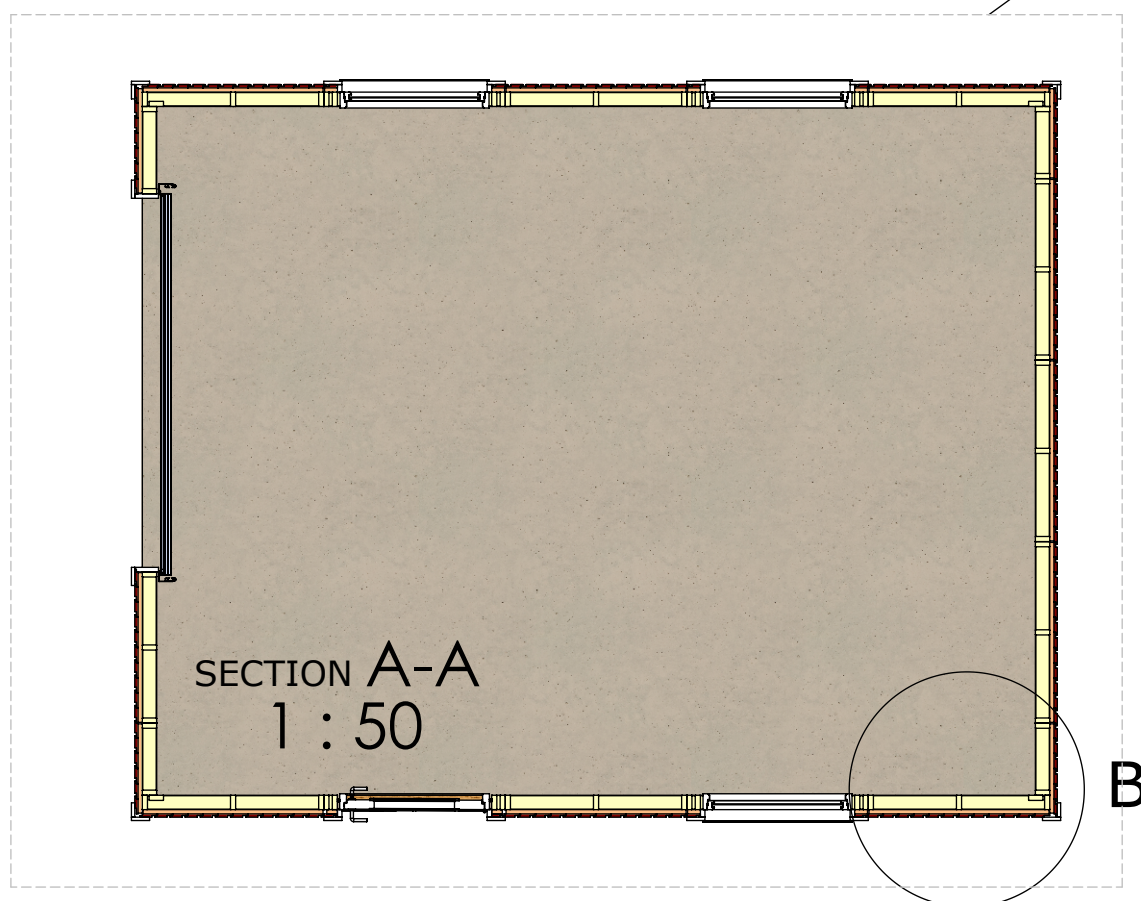

Enkelgarage 30 Mod. 1

med Takskjutport 25x21

Planritning

Art.Nr: **MH-G30-M1-TSP**

Tel. +46 952 12222 Mail: info@sorselestugan.se www.sorselestugan.se

SORSELESTUGAN

Ver. 1.4

Skala 1:100 om ej annan anges.

Takutsprång