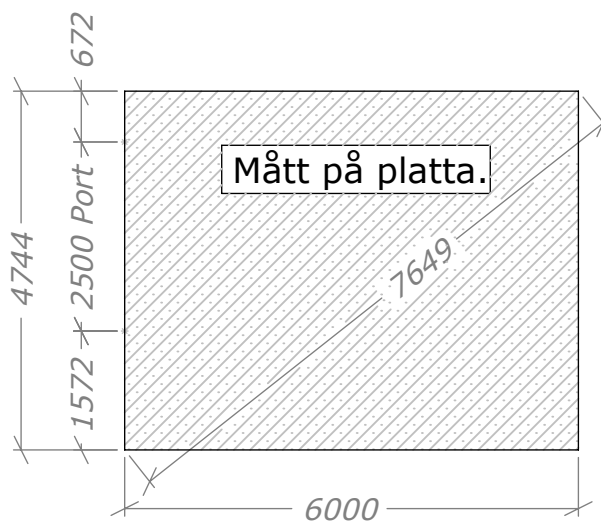

Enkelgarage 30 Mod. 1

med Taksjutport 25x21

SORSELESTUGAN

Art.Nr: MH-G30-M1-TSP

Tel. +46 952 12222 Mail: info@sorselestugan.se www.sorselestugan.se

Ver. 1.4

Skala 1:100 om ej annan anges.

3111
Rek. plåtlängd: 3100

Enkelgarage 30 Mod. 1

med Takskjutport 25x21

Planritning

Art.Nr: **MH-G30-M1-TSP**

Tel. +46 952 12222 Mail: info@sorselestugan.se www.sorselestugan.se

SORSELESTUGAN

Ver. 1.4

Skala 1:100 om ej annan anges.

Skala 1:100 om ej annan anges.

Takstol
standard
snözon 3,5

Hammarband 34x95
Glespanel 28x70
Regel 34x95

DETAIL E
1 : 10

SECTION C-C
1 : 50

Vindväv
Regel 34x95
Syll 45x95
Sylltätning

DETAIL D
1 : 10