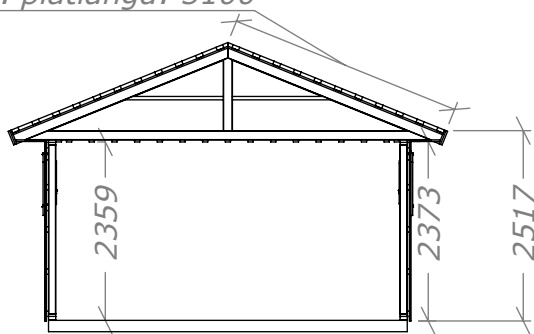

Enkelgarage 30 Mod. 1

med Taksjutport 25x21

SORSELESTUGAN

Art.Nr: MH-G30-M1-TSP

Tel. +46 952 12222 Mail: info@sorselestugan.se www.sorselestugan.se

Ver. 1.4

Skala 1:100 om ej annan anges.

3111
Rek. plåtlängd: 3100