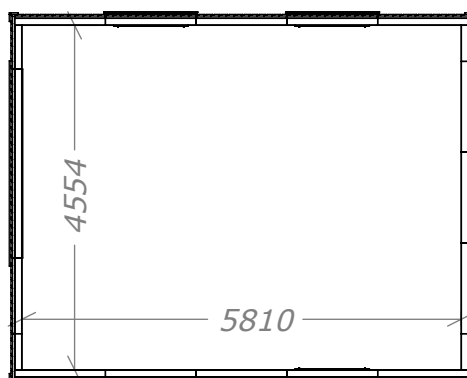

Enkelgarage 30 Mod. 1

med Taksjutport 25x21

SORSELESTUGAN

Art.Nr: MH-G30-M1-TSP

Tel. +46 952 12222 Mail: info@sorselestugan.se www.sorselestugan.se

Ver. 1.4

Skala 1:100 om ej annan anges.

3111
Rek. plåtlängd: 3100

Skala 1:100 om ej annan anges.

Takstol
standard
snözon 3,5

Hammarband 34x95
Glespanel 28x70
Regel 34x95

DETAIL E
1 : 10

SECTION C-C
1 : 50

Vindväv
Regel 34x95
Syll 45x95
Sylltätning

DETAIL D
1 : 10