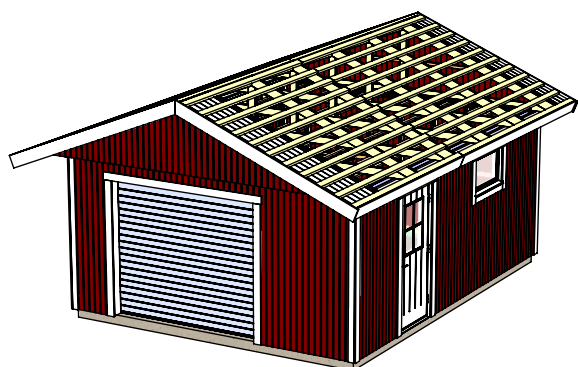

Enkelgarage 30 Mod. 1

med Taksjutport 25x21

SORSELESTUGAN

Art.Nr: MH-G30-M1-TSP

Tel. +46 952 12222 Mail: info@sorselestugan.se www.sorselestugan.se

Ver. 1.4

Skala 1:100 om ej annan anges.

3111
Rek. plåtlängd: 3100

Enkelgarage 30 Mod. 1

med Takskjutport 25x21

Planritning

Art.Nr: **MH-G30-M1-TSP**

Tel. +46 952 12222 Mail: info@sorselestugan.se www.sorselestugan.se

SORSELESTUGAN

Ver. 1.4

Skala 1:100 om ej annan anges.

Takutsprång

Enkelgarage 30 Mod. 1

med Takskjutport 25x21

Sektionsritning

Art.Nr: **MH-G30-M1-TSP**

Tel. +46 952 12222 Mail: info@sorselestugan.se www.sorselestugan.se

SORSELESTUGAN

Ver. 1.4