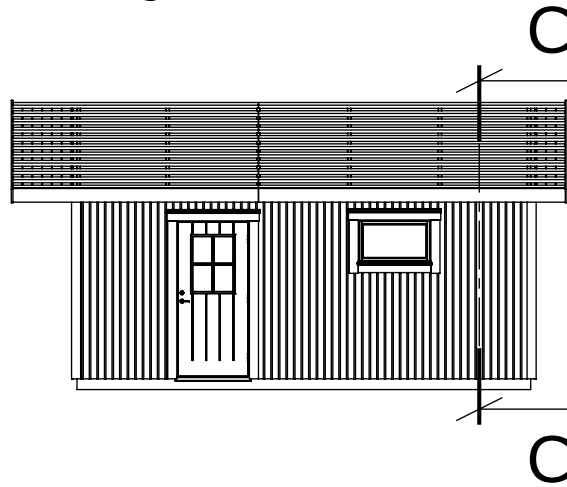

Takutsprång

Enkelgarage 30 Mod. 1

med Takskjutport 25x21

Sektionsritning

Art.Nr: **MH-G30-M1-TSP**

Tel. +46 952 12222 Mail: info@sorselestugan.se www.sorselestugan.se

SORSELESTUGAN

Ver. 1.4

Skala 1:100 om ej annan anges.

Takstol
standard
snözon 3,5

Hammarband 34x95
Glespanel 28x70
Regel 34x95

DETAIL E
1 : 10

SECTION C-C
1 : 50

Vindväv
Regel 34x95
Syll 45x95
Sylltätning

DETAIL D
1 : 10