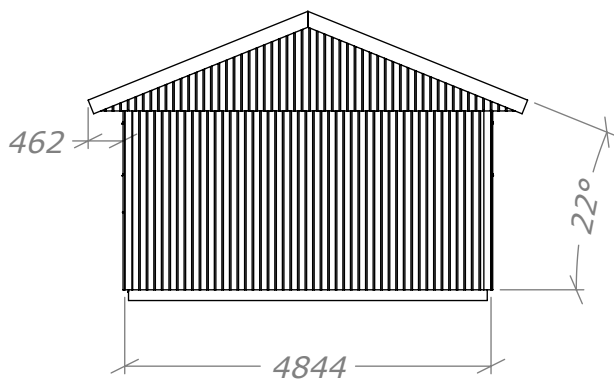

Enkelgarage 30 Mod. 1

med Taksjutport 25x21

SORSELESTUGAN

Art.Nr: MH-G30-M1-TSP

Tel. +46 952 12222 Mail: info@sorselestugan.se www.sorselestugan.se

Ver. 1.4

Skala 1:100 om ej annan anges.

3111
Rek. plåtlängd: 3100

Skala 1:100 om ej annan anges.

Takstol
standard
snözon 3,5

Hammarband 34x95
Glespanel 28x70
Regel 34x95

DETAIL E
1 : 10

SECTION C-C
1 : 50

Vindväv
Regel 34x95
Syll 45x95
Sylltätning

DETAIL D
1 : 10