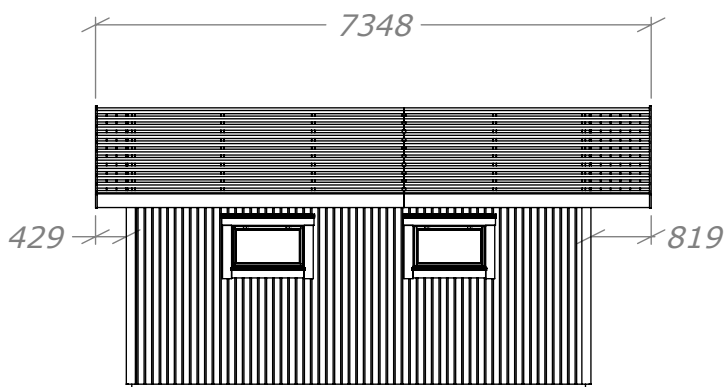

Enkelgarage 30 Mod. 1

med Taksjutport 25x21

SORSELESTUGAN

Art.Nr: MH-G30-M1-TSP

Tel. +46 952 12222 Mail: info@sorselestugan.se www.sorselestugan.se

Ver. 1.4

Skala 1:100 om ej annan anges.

3111
Rek. plåtlängd: 3100

Skala 1:100 om ej annan anges.

Takstol
standard
snözon 3,5

Hammarband 34x95
Glespanel 28x70
Regel 34x95

DETAIL E
1 : 10

SECTION C-C
1 : 50

Vindväv
Regel 34x95
Syll 45x95
Sylltätning

DETAIL D
1 : 10