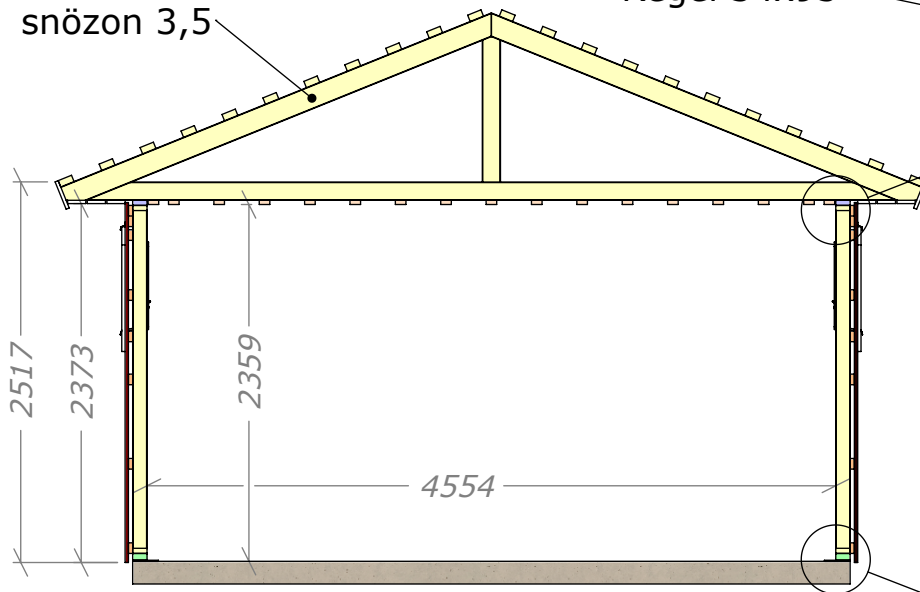

Takutsprång

Enkelgarage 30 Mod. 1

med Takskjutport 25x21

Sektionsritning

Art.Nr: **MH-G30-M1-TSP**

Tel. +46 952 12222 Mail: info@sorselestugan.se www.sorselestugan.se

SORSELESTUGAN

Ver. 1.4

Skala 1:100 om ej annan anges.

Takstol
standard
snözon 3,5

Hammarband 34x95
Glespanel 28x70
Regel 34x95

DETAIL E
1 : 10

SECTION C-C
1 : 50

Vindväv
Regel 34x95
Syll 45x95
Sylltätning

DETAIL D
1 : 10