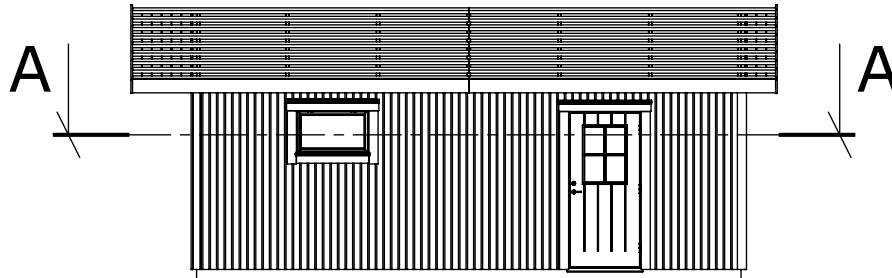

med takskjutport 25x21

Planritning

Art.Nr: **MH-G29-M1-TSP**

Tel. +46 952 12222 Mail: info@sorselestugan.se www.sorselestugan.se

SORSELESTUGAN

Ver. 1.6

Skala 1:100 om ej annan anges.

SECTION A-A
1 : 50