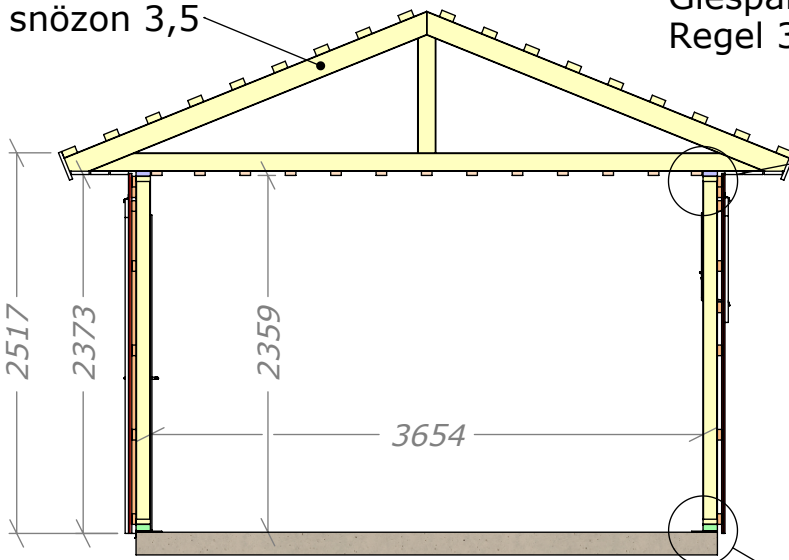

Takutsprång

Enkelgarage 29 Mod. 1

med takskjutport 25x21

Sektionsritning

Art.Nr: **MH-G29-M1-TSP**

Tel. +46 952 12222 Mail: info@sorselestugan.se www.sorselestugan.se

SORSELESTUGAN

Ver. 1.6

Skala 1:100 om ej annan anges.

Takstol
standard
snözon 3,5

Hammarband 34x95
Glespanel 28x70
Regel 34x95

DETAIL D
1 : 10

SECTION C-C
1 : 50

Vindväv
Regel 34x95
Syll 45x95
Sylltätning

DETAIL E
1 : 10