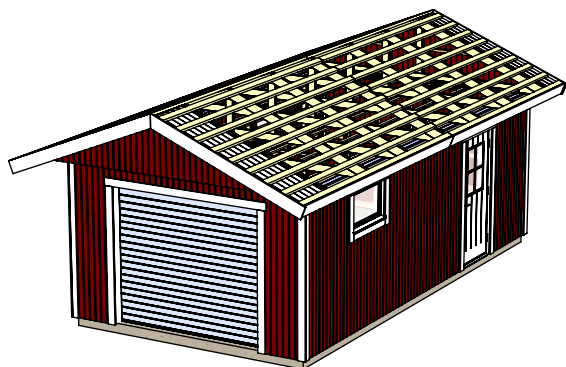

Enkelgarage 29 Mod. 1

med takskjutport 25x21

SORSELESTUGAN

Art.Nr: MH-G29-M1-TSP

Tel. +46 952 12222 Mail: info@sorselestugan.se www.sorselestugan.se

Ver. 1.6

Skala 1:100 om ej annan anges.

Enkelgarage 29 Mod. 1