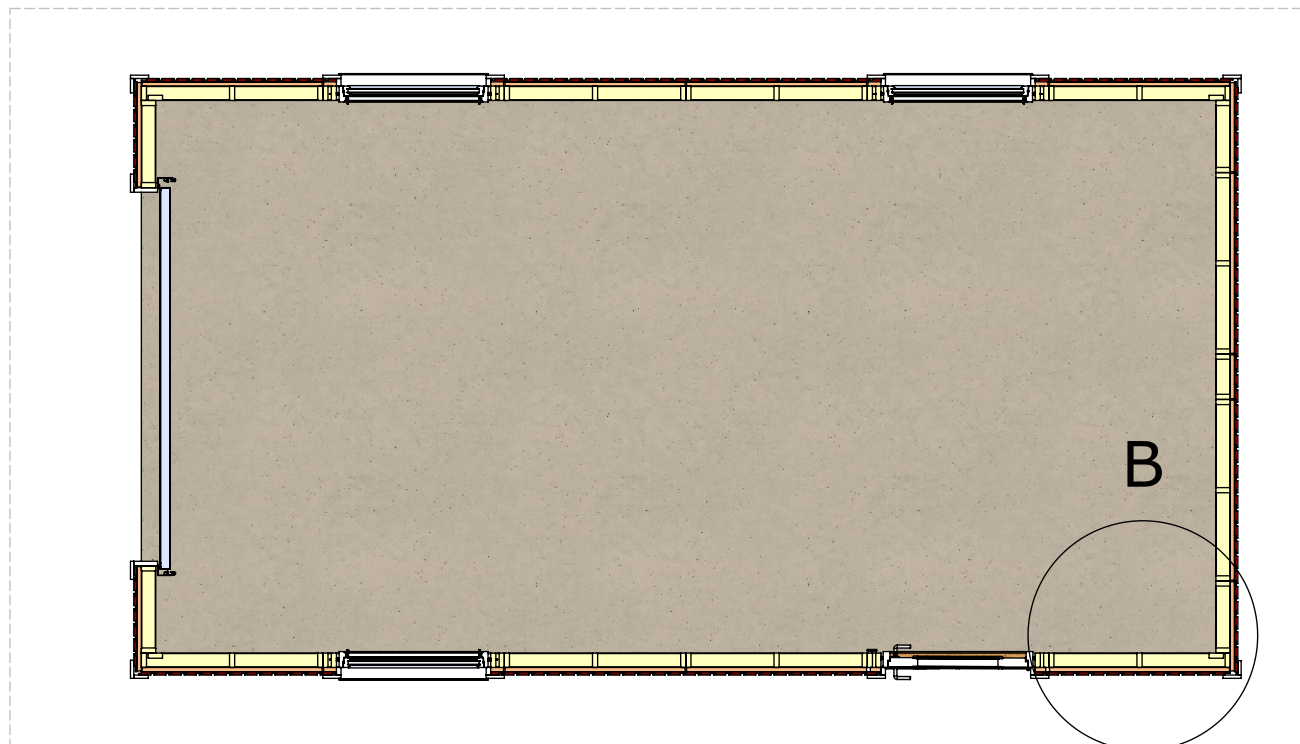

Enkelgarage 29 Mod. 1

med takskjutport 25x21

Planritning

Art.Nr: **MH-G29-M1-TSP**

Tel. +46 952 12222 Mail: info@sorselestugan.se www.sorselestugan.se

SORSELESTUGAN

Ver. 1.6

Skala 1:100 om ej annan anges.

SECTION A-A
1 : 50

Takutsprång