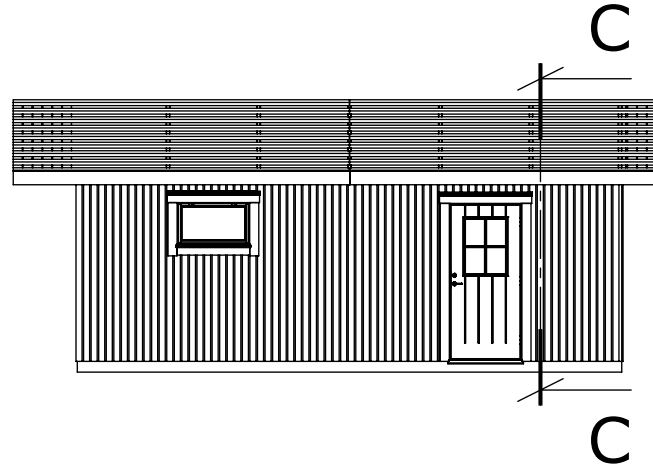

Takutsprång

Enkelgarage 29 Mod. 1

med takskjutport 25x21

Sektionsritning

Art.Nr: **MH-G29-M1-TSP**

Tel. +46 952 12222 Mail: info@sorselestugan.se www.sorselestugan.se

SORSELESTUGAN

Ver. 1.6

Skala 1:100 om ej annan anges.

Takstol
standard
snözon 3,5

Hammarband 34x95
Glespanel 28x70
Regel 34x95

DETAIL D
1 : 10

SECTION C-C
1 : 50

Vindväv
Regel 34x95
Syll 45x95
Sylltätning

DETAIL E
1 : 10