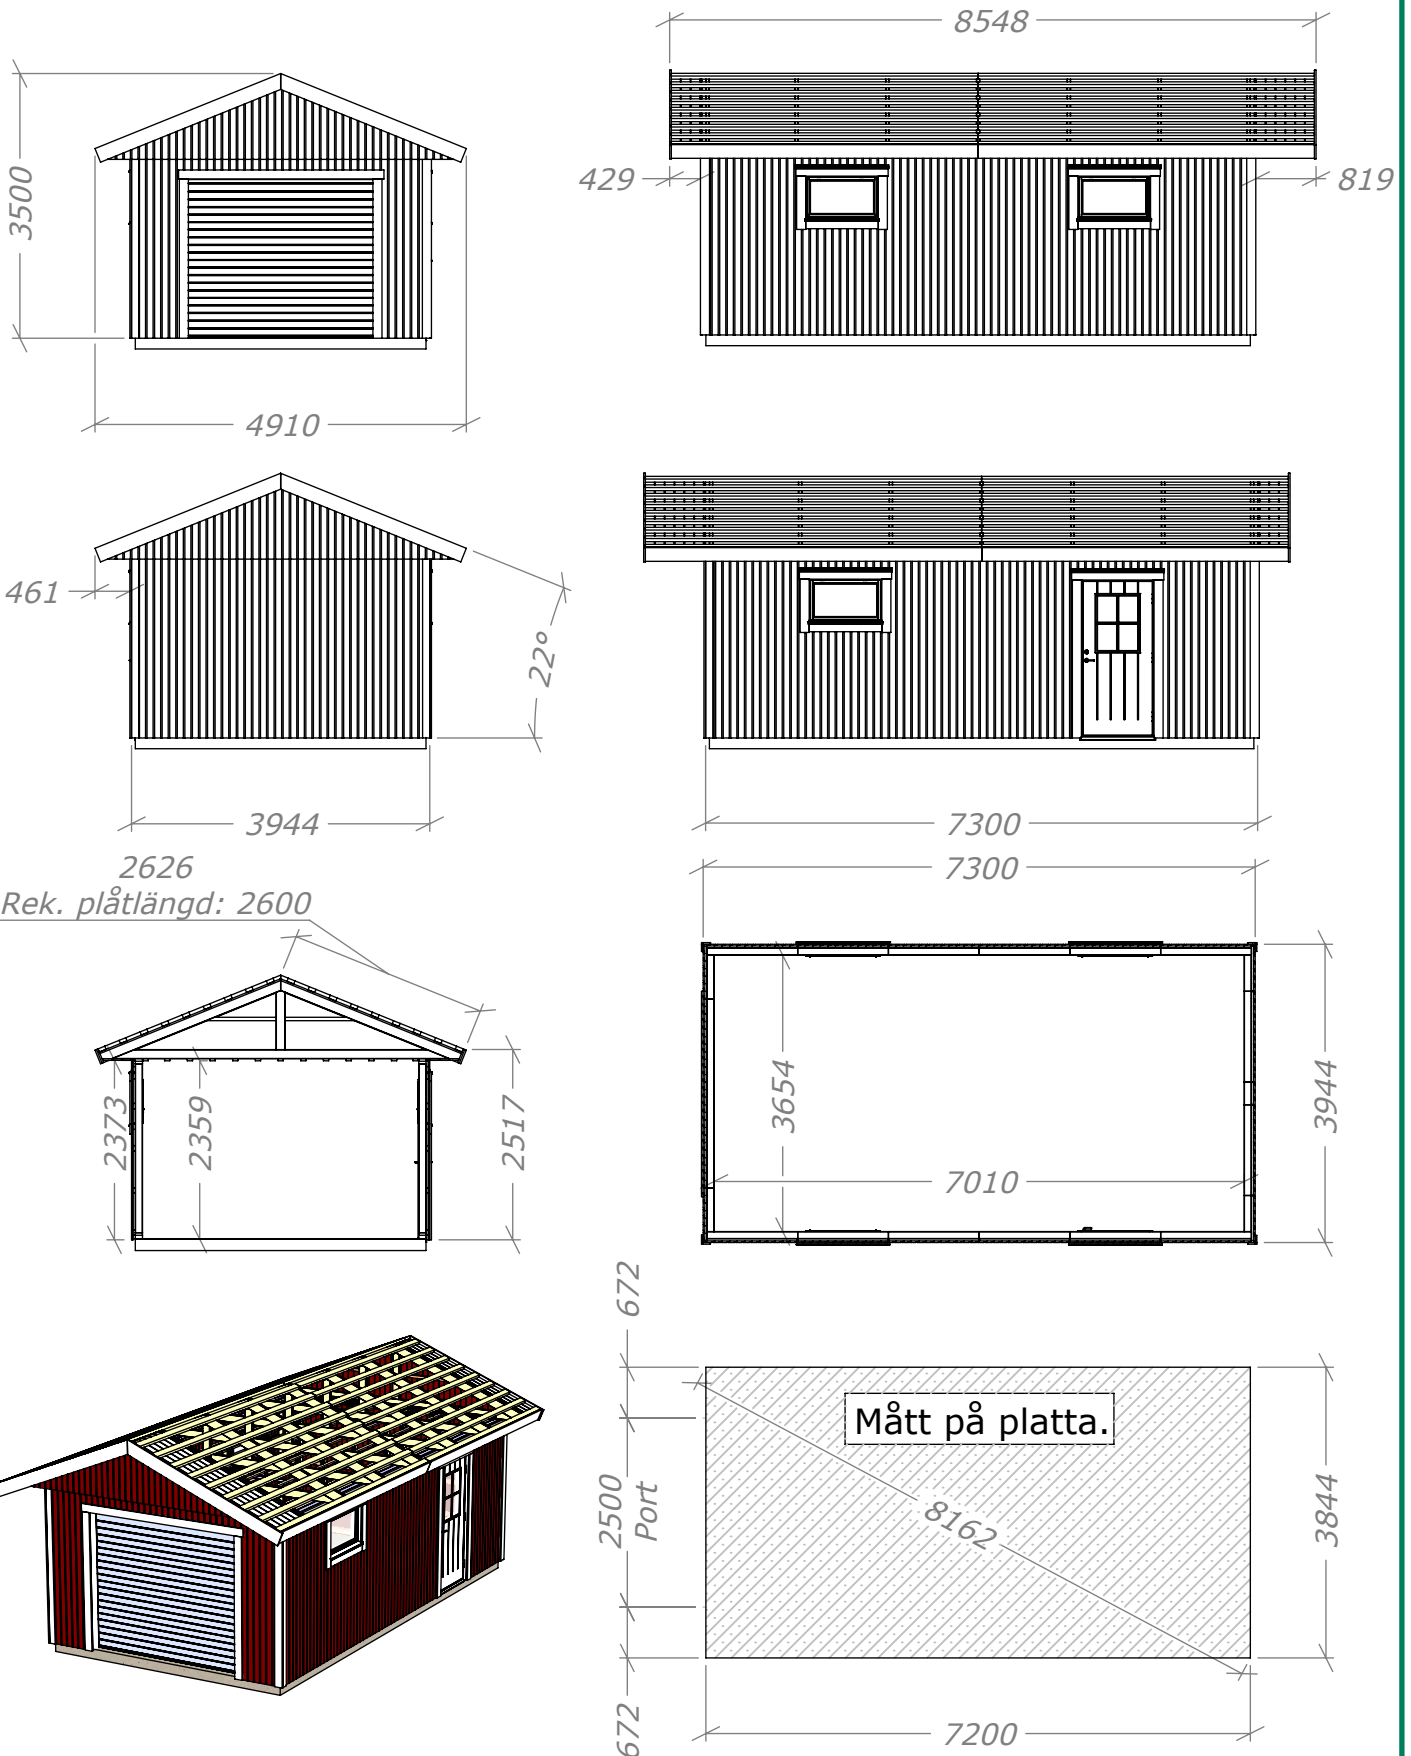

Enkelgarage 29 Mod. 1

med takskjutport 25x21

SORSELESTUGAN

Art.Nr: MH-G29-M1-TSP

Tel. +46 952 12222 Mail: info@sorselestugan.se www.sorselestugan.se

Ver. 1.6

Skala 1:100 om ej annan anges.

Enkelgarage 29 Mod. 1

med takskjutport 25x21

Planritning

Art.Nr: **MH-G29-M1-TSP**

Tel. +46 952 12222 Mail: info@sorselestugan.se www.sorselestugan.se

SORSELESTUGAN

Ver. 1.6

Skala 1:100 om ej annan anges.

SECTION A-A
1 : 50

Takutsprång

Enkelgarage 29 Mod. 1

med takskjutport 25x21

Sektionsritning

Art.Nr: **MH-G29-M1-TSP**

Tel. +46 952 12222 Mail: info@sorselestugan.se www.sorselestugan.se

SORSELESTUGAN

Ver. 1.6

Skala 1:100 om ej annan anges.

Takstol
standard
snözon 3,5

Hammarband 34x95
Glespanel 28x70
Regel 34x95

DETAIL D
1 : 10

SECTION C-C
1 : 50

Vindväv
Regel 34x95
Syll 45x95
Sylltätning

DETAIL E
1 : 10