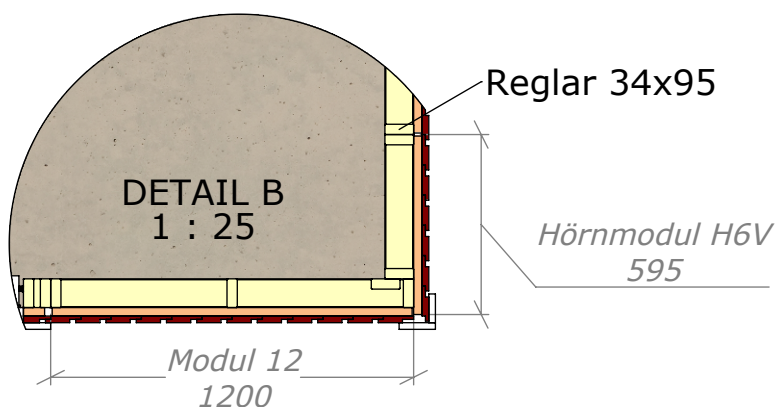

med takskjutport 25x21

Planritning

Art.Nr: **MH-G29-M1-TSP**

Tel. +46 952 12222 Mail: info@sorselestugan.se www.sorselestugan.se

SORSELESTUGAN

Ver. 1.6

Skala 1:100 om ej annan anges.

SECTION A-A
1 : 50

Takutsprång

Enkelgarage 29 Mod. 1

med takskjutport 25x21

Sektionsritning

Art.Nr: **MH-G29-M1-TSP**

Tel. +46 952 12222 Mail: info@sorselestugan.se www.sorselestugan.se

SORSELESTUGAN

Ver. 1.6

Skala 1:100 om ej annan anges.

Takstol
standard
snözon 3,5

Hammarband 34x95
Glespanel 28x70
Regel 34x95

DETAIL D
1 : 10

SECTION C-C
1 : 50

Vindväv
Regel 34x95
Syll 45x95
Sylltätning

DETAIL E
1 : 10