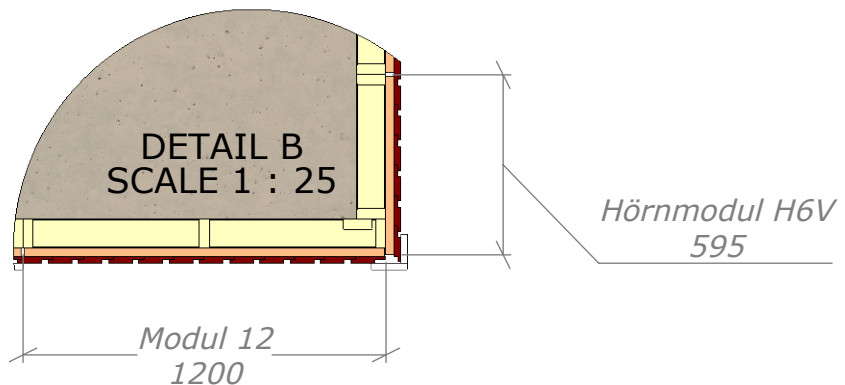

Takutsprång

B