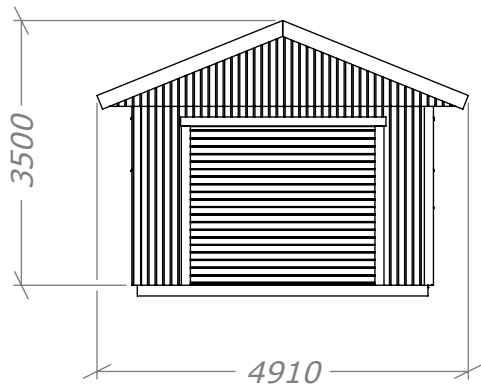

Attefall Garage 24 Mod. 1

med takskjutport 25x21
liksidigt takutsprång.

Art.Nr: **MH-G24-M1-TSP**

Tel. +46 952 12222 Mail: info@sorselestugan.se www.sorselestugan.se

SORSELESTUGAN

Ver. 1.1

Skala 1:100 om ej annan anges.