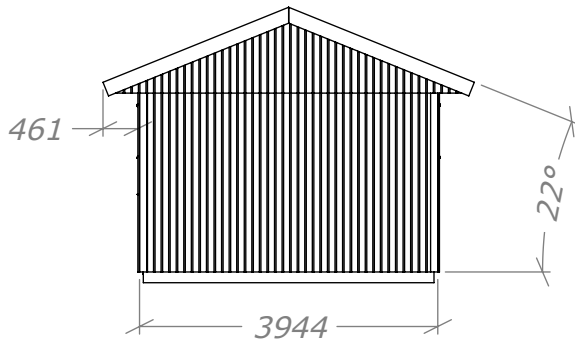

Attefall Garage 24 Mod. 1

med takskjutport 25x21
liksidigt takutsprång.

Art.Nr: **MH-G24-M1-TSP**

Tel. +46 952 12222 Mail: info@sorselestugan.se www.sorselestugan.se

SORSELESTUGAN

Ver. 1.1

Skala 1:100 om ej annan anges.

2626
Rek. plåtlängd: 2600

Attefall Garage 24 Mod. 1

Planritning

SORSELESTUGAN

Ver. 1.1

Art.Nr: MH-G24-M1-TSP

Tel. +46 952 12222 Mail: info@sorselestugan.se www.sorselestugan.se

Skala 1:100 om ej annan anges.

Skala 1:100 om ej annan anges.

Takstol
standard
snözon 3,5

Hammarband 34x95
Glespanel 28x70
Regel 34x95

DETAIL D
1 : 10

SECTION C-C
1 : 50

Vindväv
Regel 34x95
Sylltätning
Syll 45x95

DETAIL E
1 : 10