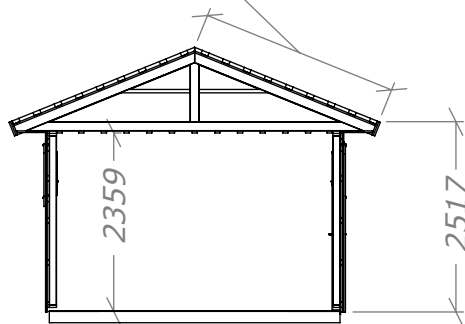

2626
Rek. plåtlängd: 2600