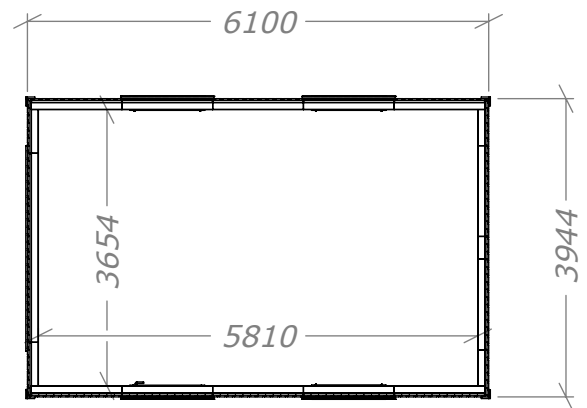

Attefall Garage 24 Mod. 1

med takskjutport 25x21
liksidigt takutsprång.

Art.Nr: **MH-G24-M1-TSP**

Tel. +46 952 12222 Mail: info@sorselestugan.se www.sorselestugan.se

SORSELESTUGAN

Ver. 1.1

Skala 1:100 om ej annan anges.

2626
Rek. plåtlängd: 2600

Attefall Garage 24 Mod. 1

Planritning

SORSELESTUGAN

Ver. 1.1

Art.Nr: MH-G24-M1-TSP

Tel. +46 952 12222 Mail: info@sorselestugan.se www.sorselestugan.se

Skala 1:100 om ej annan anges.

Skala 1:100 om ej annan anges.

Takstol
standard
snözon 3,5

Hammarband 34x95
Glespanel 28x70
Regel 34x95

DETAIL D
1 : 10

SECTION C-C
1 : 50

Vindväv
Regel 34x95
Sylltätning
Syll 45x95

DETAIL E
1 : 10