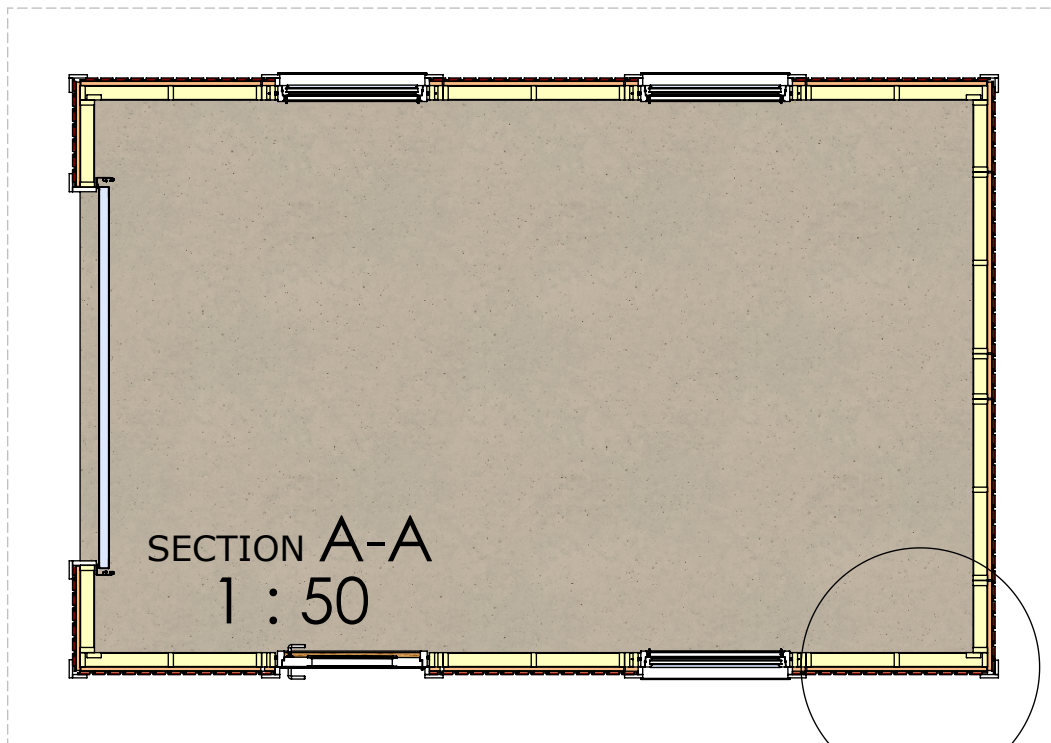

Attefall Garage 24 Mod. 1

Planritning

SORSELESTUGAN

Ver. 1.1

Art.Nr: MH-G24-M1-TSP

Tel. +46 952 12222 Mail: info@sorselestugan.se www.sorselestugan.se

Skala 1:100 om ej annan anges.