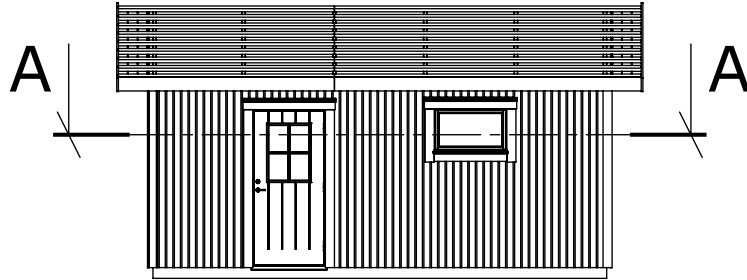

2626
Rek. plåtlängd: 2600

Attefall Garage 24 Mod. 1

Planritning

SORSELESTUGAN

Ver. 1.1

Art.Nr: MH-G24-M1-TSP

Tel. +46 952 12222 Mail: info@sorselestugan.se www.sorselestugan.se

Skala 1:100 om ej annan anges.