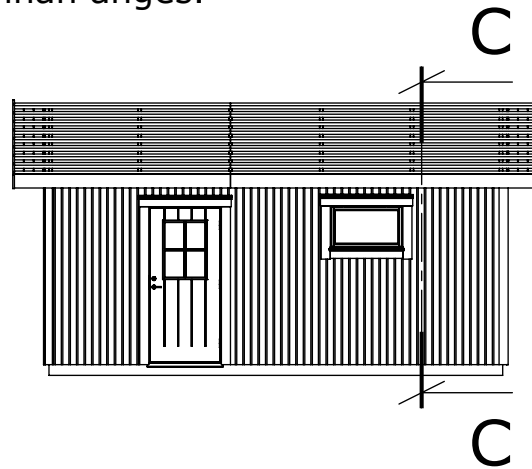

Skala 1:100 om ej annan anges.

Takstol
standard
snözon 3,5

Hammarband 34x95
Glespanel 28x70
Regel 34x95

DETAIL D
1 : 10

SECTION C-C
1 : 50

Vindväv
Regel 34x95
Sylltätning
Syll 45x95

DETAIL E
1 : 10