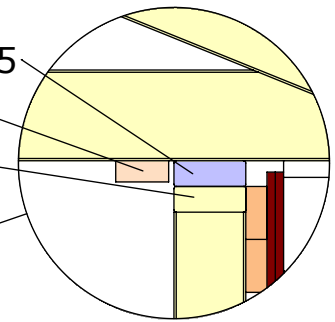

Skala 1:100 om ej annan anges.

Takstol
standard
snözon 3,5

Hammarband 34x95
Glespanel 28x70
Regel 34x95

DETAIL D
1 : 10

SECTION C-C
1 : 50

Vindväv
Regel 34x95
Sylltätning
Syll 45x95

DETAIL E
1 : 10