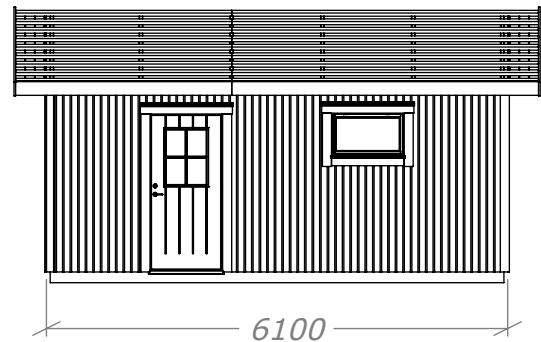

Attefall Garage 24 Mod. 1

med takskjutport 25x21
liksidigt takutsprång.

Art.Nr: **MH-G24-M1-TSP**

Tel. +46 952 12222 Mail: info@sorselestugan.se www.sorselestugan.se

SORSELESTUGAN

Ver. 1.1

Skala 1:100 om ej annan anges.

2626
Rek. plåtlängd: 2600

Attefall Garage 24 Mod. 1

Planritning

SORSELESTUGAN

Ver. 1.1

Art.Nr: MH-G24-M1-TSP

Tel. +46 952 12222 Mail: info@sorselestugan.se www.sorselestugan.se

Skala 1:100 om ej annan anges.