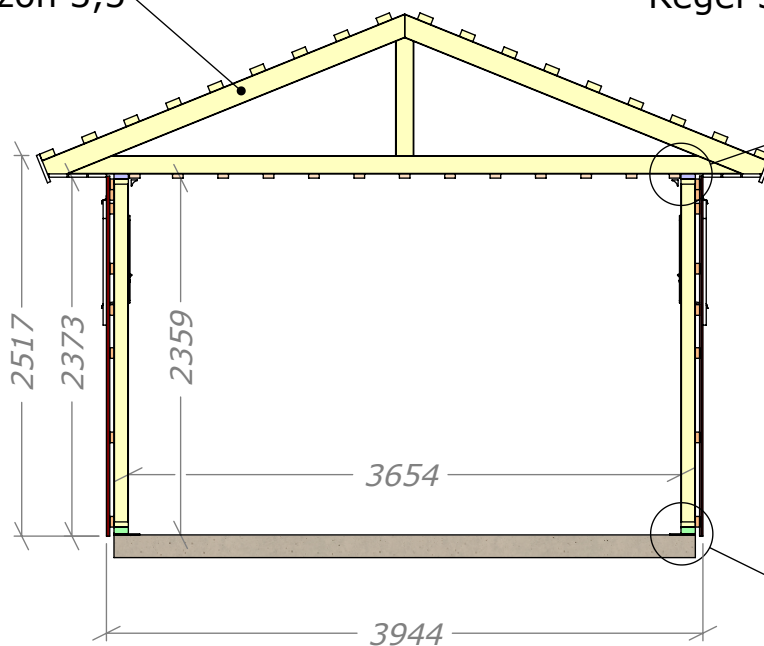

Skala 1:100 om ej annan anges.

Takstol
standard
snözon 3,5

Hammarband 34x95
Glespanel 28x70
Regel 34x95

DETAIL D
1 : 10

SECTION C-C
1 : 50

Vindväv
Regel 34x95
Sylltätning
Syll 45x95

DETAIL E
1 : 10