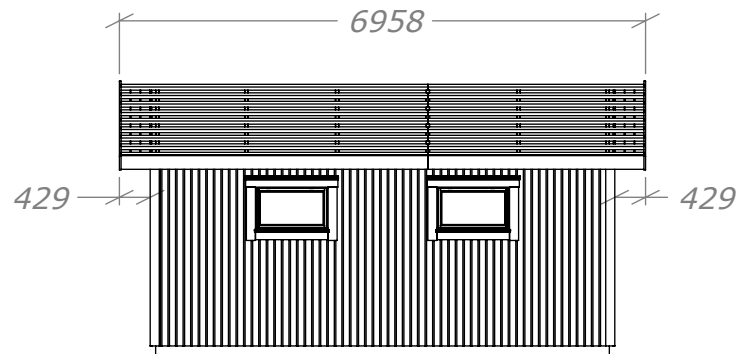

Attefall Garage 24 Mod. 1

med takskjutport 25x21
liksidigt takutsprång.

Art.Nr: **MH-G24-M1-TSP**

Tel. +46 952 12222 Mail: info@sorselestugan.se www.sorselestugan.se

SORSELESTUGAN

Ver. 1.1

Skala 1:100 om ej annan anges.

2626
Rek. plåtlängd: 2600

Attefall Garage 24 Mod. 1

Planritning

SORSELESTUGAN

Ver. 1.1

Art.Nr: MH-G24-M1-TSP

Tel. +46 952 12222 Mail: info@sorselestugan.se www.sorselestugan.se

Skala 1:100 om ej annan anges.

Skala 1:100 om ej annan anges.

Takstol
standard
snözon 3,5

Hammarband 34x95
Glespanel 28x70
Regel 34x95

DETAIL D
1 : 10

SECTION C-C
1 : 50

Vindväv
Regel 34x95
Sylltätning
Syll 45x95

DETAIL E
1 : 10