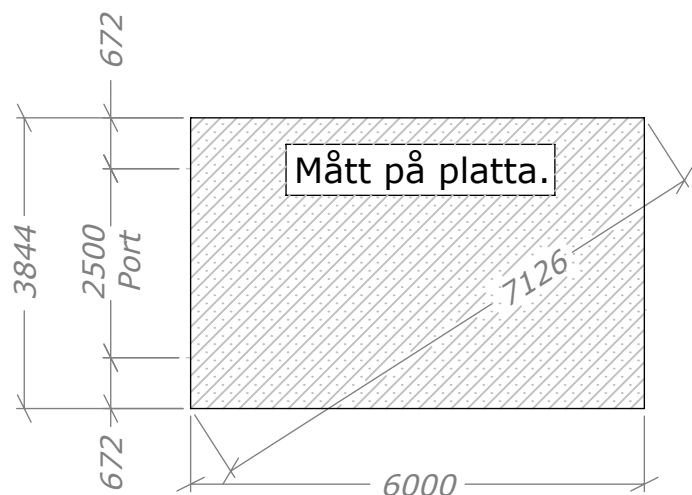

Attefall Garage 24 Mod. 1

med takskjutport 25x21
liksidigt takutsprång.

Art.Nr: **MH-G24-M1-TSP**

Tel. +46 952 12222 Mail: info@sorselestugan.se www.sorselestugan.se

SORSELESTUGAN

Ver. 1.1

Skala 1:100 om ej annan anges.

2626
Rek. plåtlängd: 2600

Attefall Garage 24 Mod. 1

Planritning

SORSELESTUGAN

Ver. 1.1

Art.Nr: MH-G24-M1-TSP

Tel. +46 952 12222 Mail: info@sorselestugan.se www.sorselestugan.se

Skala 1:100 om ej annan anges.

Skala 1:100 om ej annan anges.

Takstol
standard
snözon 3,5

Hammarband 34x95
Glespanel 28x70
Regel 34x95

DETAIL D
1 : 10

SECTION C-C
1 : 50

Vindväv
Regel 34x95
Sylltätning
Syll 45x95

DETAIL E
1 : 10