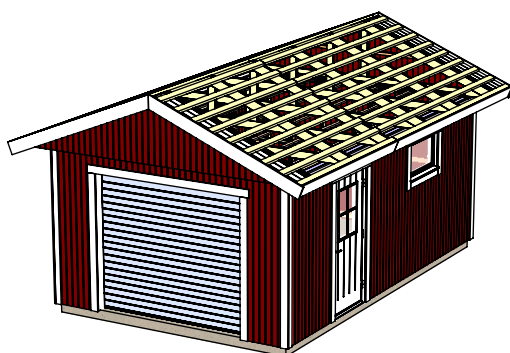

Attefall Garage 24 Mod. 1

med takskjutport 25x21
liksidigt takutsprång.

Art.Nr: **MH-G24-M1-TSP**

Tel. +46 952 12222 Mail: info@sorselestugan.se www.sorselestugan.se

SORSELESTUGAN

Ver. 1.1

Skala 1:100 om ej annan anges.

2626
Rek. plåtlängd: 2600

Attefall Garage 24 Mod. 1

Planritning

SORSELESTUGAN

Ver. 1.1

Art.Nr: MH-G24-M1-TSP

Tel. +46 952 12222 Mail: info@sorselestugan.se www.sorselestugan.se

Skala 1:100 om ej annan anges.