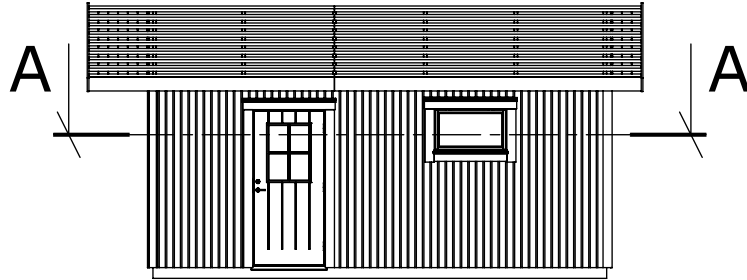

Attefall Garage 24 Mod. 1

Planritning

SORSELESTUGAN

Ver. 1.5

Art.Nr: MH-G24-M1-TSP

Tel. +46 952 12222 Mail: info@sorselestugan.se www.sorselestugan.se

Skala 1:100 om ej annan anges.

Takutsprång