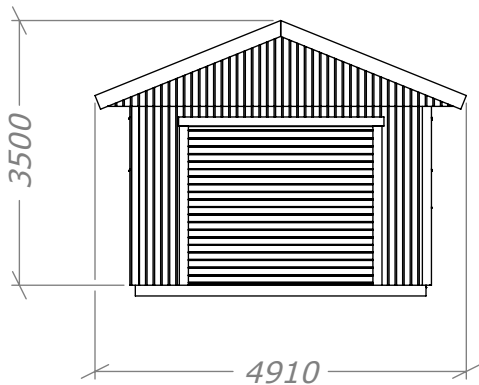

Attefall Garage 24 Mod. 1

med takskjutport 25x21

SORSELESTUGAN

Ver. 1.5

Art.Nr: MH-G24-M1-TSP

Tel. +46 952 12222 Mail: info@sorselestugan.se www.sorselestugan.se

Skala 1:100 om ej annan anges.

2626
Rek. plåtlängd: 2600