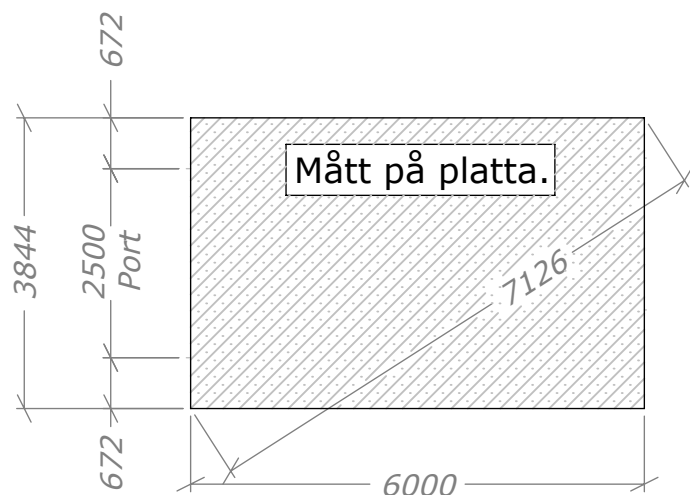

Attefall Garage 24 Mod. 1

med takskjutport 25x21

SORSELESTUGAN

Ver. 1.5

Art.Nr: MH-G24-M1-TSP

Tel. +46 952 12222 Mail: info@sorselestugan.se www.sorselestugan.se

Skala 1:100 om ej annan anges.

2626
Rek. plåtlängd: 2600

Attefall Garage 24 Mod. 1

Planritning

SORSELESTUGAN

Ver. 1.5

Art.Nr: MH-G24-M1-TSP

Tel. +46 952 12222 Mail: info@sorselestugan.se www.sorselestugan.se

Skala 1:100 om ej annan anges.

Takutsprång

Takstol
standard
snözon 3,5

Hammarband 34x95
Glespanel 28x70
Regel 34x95

DETAIL D
1 : 10

SECTION C-C
1 : 50

Vindväv
Regel 34x95
Sylltätning
Syll 45x95

DETAIL E
1 : 10