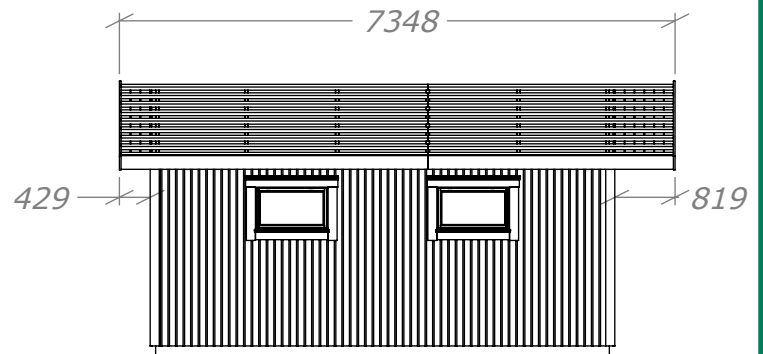

Attefall Garage 24 Mod. 1

med takskjutport 25x21

SORSELESTUGAN

Ver. 1.5

Art.Nr: MH-G24-M1-TSP

Tel. +46 952 12222 Mail: info@sorselestugan.se www.sorselestugan.se

Skala 1:100 om ej annan anges.

2626
Rek. plåtlängd: 2600

Takstol
standard
snözon 3,5

Hammarband 34x95
Glespanel 28x70
Regel 34x95

DETAIL D
1 : 10

SECTION C-C
1 : 50

Vindväv
Regel 34x95
Sylltätning
Syll 45x95

DETAIL E
1 : 10