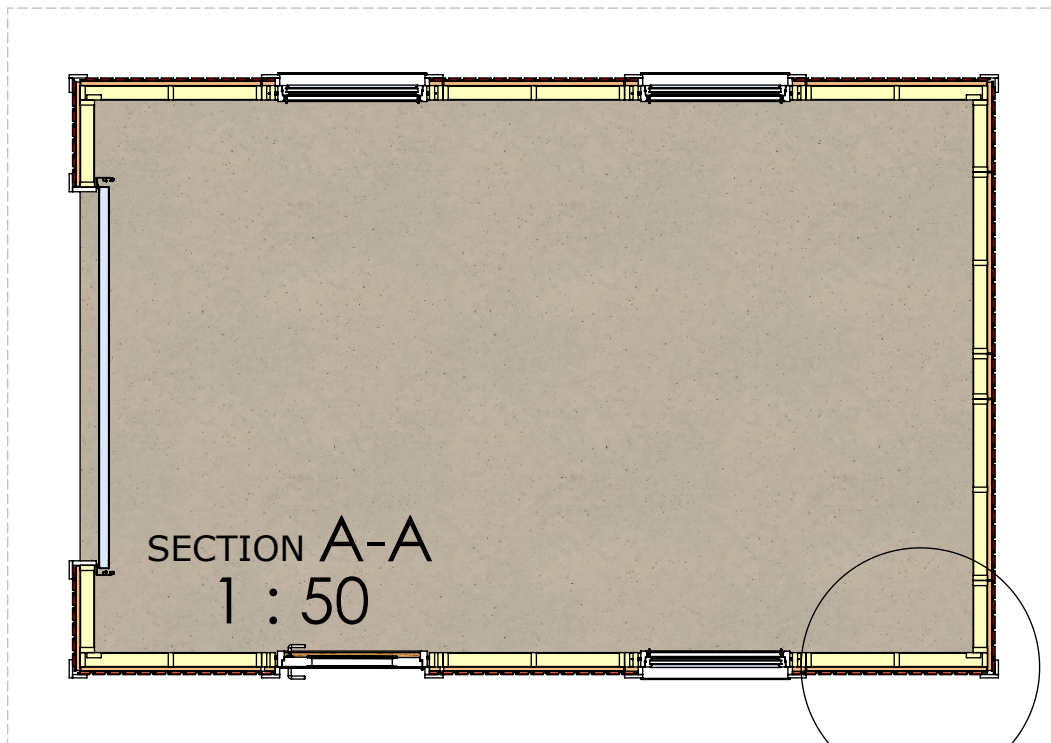

Attefall Garage 24 Mod. 1

Planritning

SORSELESTUGAN

Ver. 1.5

Art.Nr: MH-G24-M1-TSP

Tel. +46 952 12222 Mail: info@sorselestugan.se www.sorselestugan.se

Skala 1:100 om ej annan anges.