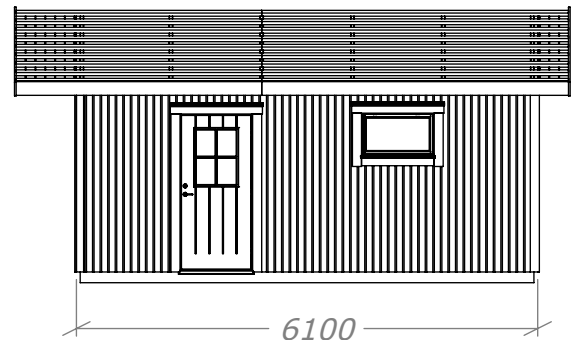

Attefall Garage 24 Mod. 1

med takskjutport 25x21

SORSELESTUGAN

Ver. 1.5

Art.Nr: MH-G24-M1-TSP

Tel. +46 952 12222 Mail: info@sorselestugan.se www.sorselestugan.se

Skala 1:100 om ej annan anges.

2626
Rek. plåtlängd: 2600