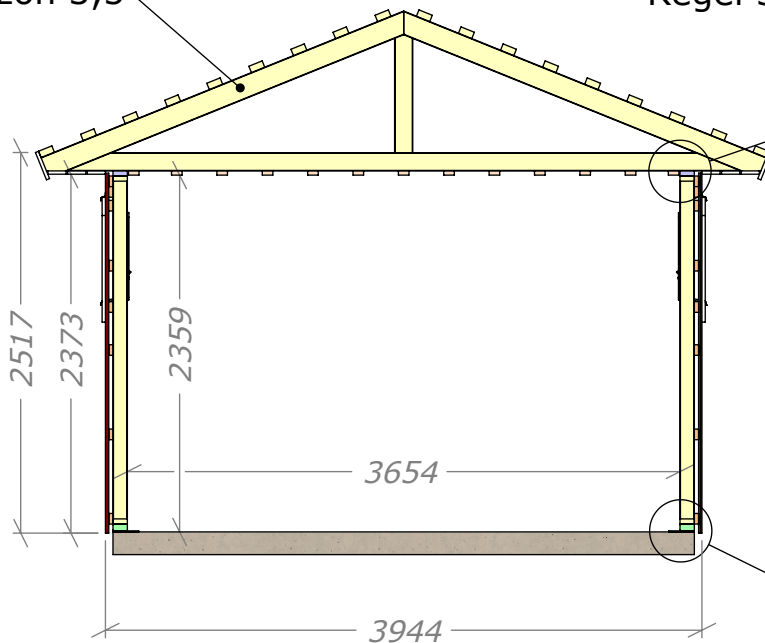

B

Attefall Garage 24 Mod. 1

Sektionsritning

SORSELESTUGAN

Ver. 1.5

Art.Nr: MH-G24-M1-TSP

Tel. +46 952 12222 Mail: info@sorselestugan.se www.sorselestugan.se

Skala 1:100 om ej annan anges.

Takstol
standard
snözon 3,5

Hammarband 34x95
Glespanel 28x70
Regel 34x95

DETAIL D
1 : 10

SECTION C-C
1 : 50

Vindväv
Regel 34x95
Sylltätning
Syll 45x95

DETAIL E
1 : 10