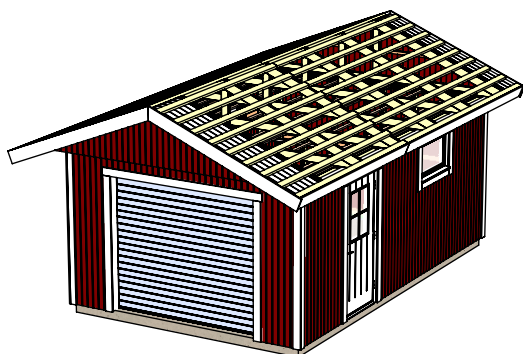

Attefall Garage 24 Mod. 1

med takskjutport 25x21

SORSELESTUGAN

Ver. 1.5

Art.Nr: MH-G24-M1-TSP

Tel. +46 952 12222 Mail: info@sorselestugan.se www.sorselestugan.se

Skala 1:100 om ej annan anges.

2626
Rek. plåtlängd: 2600