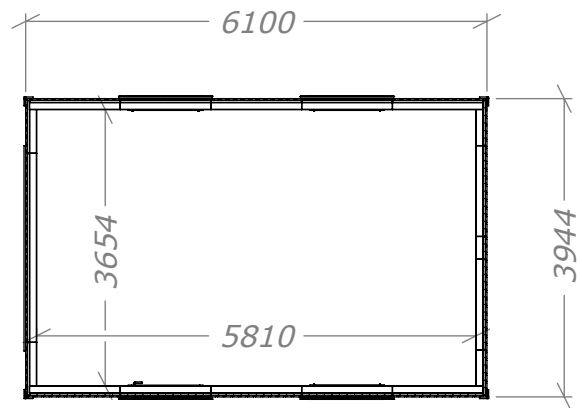

Attefall Garage 24 Mod. 1

med takskjutport 25x21

SORSELESTUGAN

Ver. 1.5

Art.Nr: MH-G24-M1-TSP

Tel. +46 952 12222 Mail: info@sorselestugan.se www.sorselestugan.se

Skala 1:100 om ej annan anges.

2626
Rek. plåtlängd: 2600

Takstol
standard
snözon 3,5

Hammarband 34x95
Glespanel 28x70
Regel 34x95

DETAIL D
1 : 10

SECTION C-C
1 : 50

Vindväv
Regel 34x95
Sylltätning
Syll 45x95

DETAIL E
1 : 10