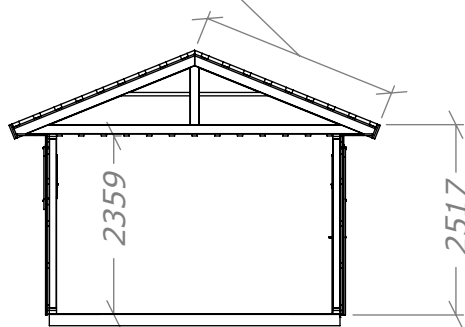

Attefall Garage 24 Mod. 1

med takskjutport 25x21

SORSELESTUGAN

Ver. 1.5

Art.Nr: MH-G24-M1-TSP

Tel. +46 952 12222 Mail: info@sorselestugan.se www.sorselestugan.se

Skala 1:100 om ej annan anges.

2626
Rek. plåtlängd: 2600