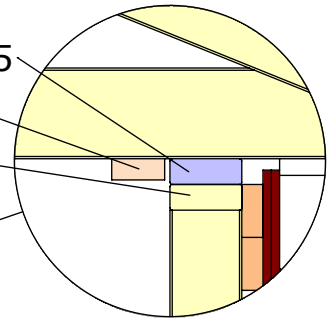

Takstol
standard
snözon 3,5

Hammarband 34x95
Glespanel 28x70
Regel 34x95

DETAIL D
1 : 10

SECTION C-C
1 : 50

Vindväv
Regel 34x95
Sylltätning
Syll 45x95

DETAIL E
1 : 10