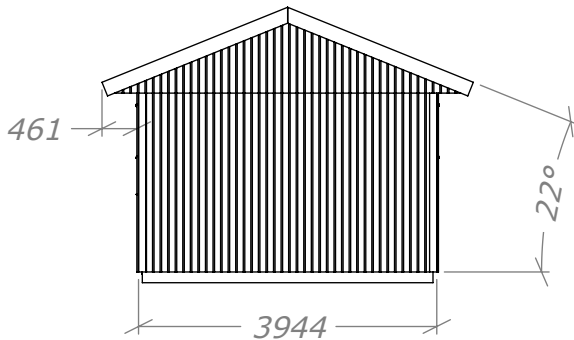

Attefall Garage 24 Mod. 1

med takskjutport 25x21

SORSELESTUGAN

Ver. 1.5

Art.Nr: MH-G24-M1-TSP

Tel. +46 952 12222 Mail: info@sorselestugan.se www.sorselestugan.se

Skala 1:100 om ej annan anges.

2626
Rek. plåtlängd: 2600

Takstol
standard
snözon 3,5

Hammarband 34x95
Glespanel 28x70
Regel 34x95

DETAIL D
1 : 10

SECTION C-C
1 : 50

Vindväv
Regel 34x95
Sylltätning
Syll 45x95

DETAIL E
1 : 10