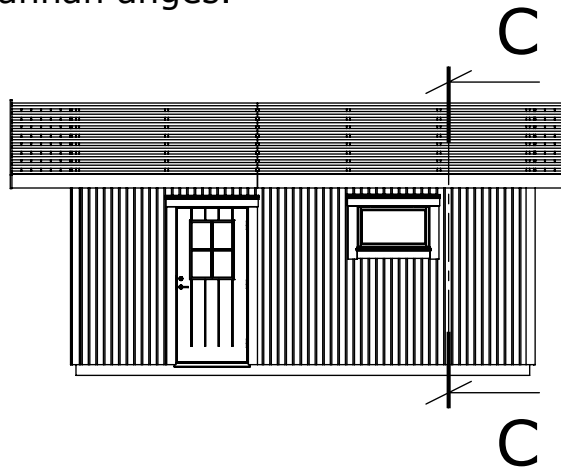

Takstol
standard
snözon 3,5

Hammarband 34x95
Glespanel 28x70
Regel 34x95

DETAIL D
1 : 10

SECTION C-C
1 : 50

Vindväv
Regel 34x95
Sylltätning
Syll 45x95

DETAIL E
1 : 10