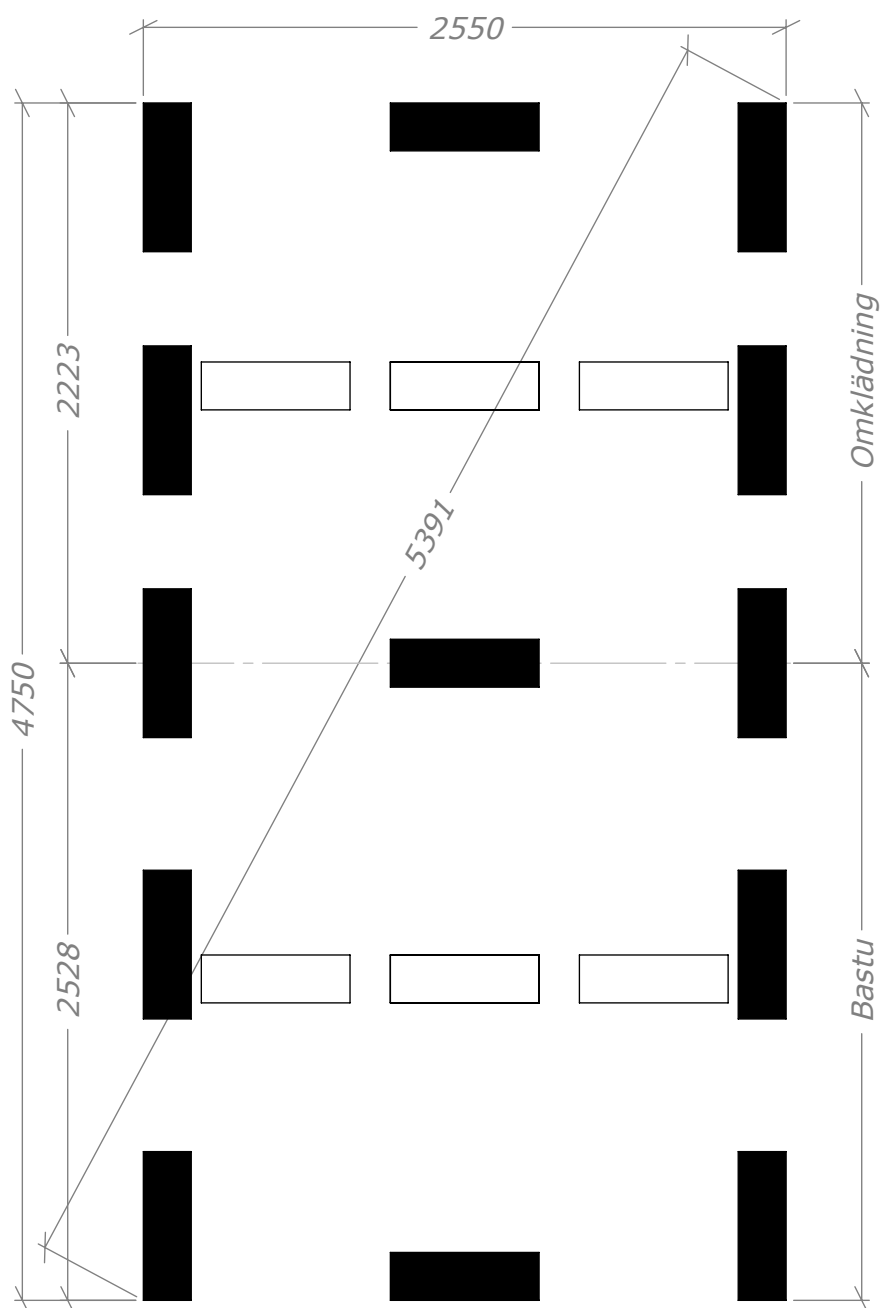

# Funkisbastu 12m<sup>2</sup>

med kaminpaket.

**SORSELESTUGAN**

Ver. 1.3

**Art.Nr: 45FBS12-0**

Tel. +46 952 12222 Mail: info@sorselestugan.se www.sorselestugan.se

Skala 1:100 om ej annan anges. Utstick knutar: 150mm

\* Till undersida takbräda takåsen bygger 120mm.

Bastun levereras med 3st fönster. De två på framsidan är ej flyttbara. Ett fönster kan placeras på valfri plats och med valfri orientering.

# Funkisbastu 12m<sup>2</sup>

Plintritning

**SORSELESTUGAN**

**Art.Nr: 45FBS12-0**

Tel. +46 952 12222 Mail: info@sorselestugan.se www.sorselestugan.se

Ver. 1.3

 = Obs! 65mm lägre.  
Bärplanen vilar på dessa plintar. En placeras  
mitt i rummen och de yttersta så långt ut  
som möjligt.