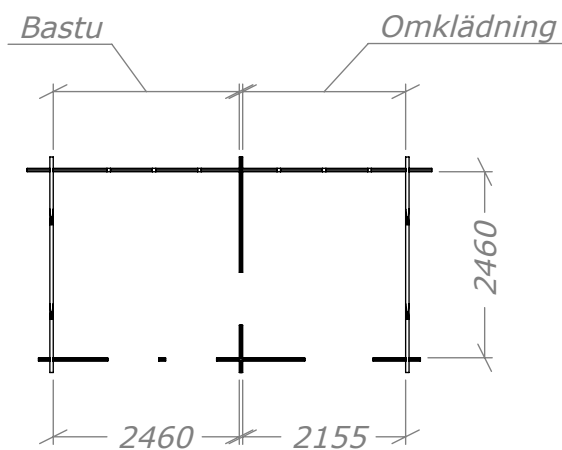

# Funkisbastu 12m<sup>2</sup>

med kaminpaket.

**SORSELESTUGAN**

Ver. 1.3

**Art.Nr: 45FBS12-0**

Tel. +46 952 12222 Mail: info@sorselestugan.se www.sorselestugan.se

Skala 1:100 om ej annan anges. Utstick knutar: 150mm

\* Till undersida takbräda takåsen bygger 120mm.

Bastun levereras med 3st fönster. De två på framsidan är ej flyttbara. Ett fönster kan placeras på valfri plats och med valfri orientering.