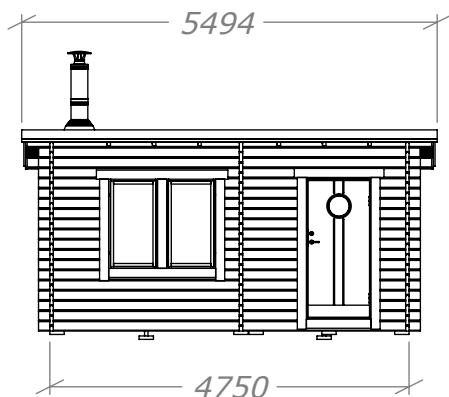

# Funkisbastu 12m<sup>2</sup>

med kaminpaket.

**SORSELESTUGAN**

Ver. 1.3

**Art.Nr: 45FBS12-0**

Tel. +46 952 12222 Mail: info@sorselestugan.se www.sorselestugan.se

Skala 1:100 om ej annan anges. Utstick knutar: 150mm

\* Till undersida takbräda takåsen bygger 120mm.

Bastun levereras med 3st fönster. De två på framsidan är ej flyttbara. Ett fönster kan placeras på valfri plats och med valfri orientering.