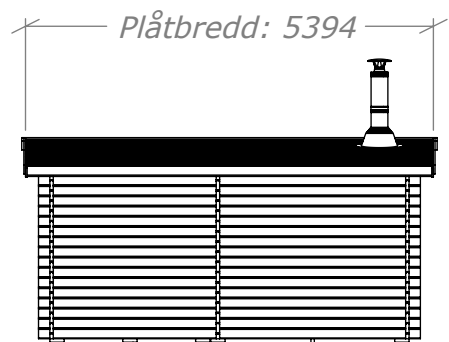

# Funkisbastu 12m<sup>2</sup>

med kaminpaket.

**SORSELESTUGAN**

Ver. 1.3

**Art.Nr: 45FBS12-0**

Tel. +46 952 12222 Mail: info@sorselestugan.se www.sorselestugan.se

Skala 1:100 om ej annan anges. Utstick knutar: 150mm

\* Till undersida takbräda takåsen bygger 120mm.

Bastun levereras med 3st fönster. De två på framsidan är ej flyttbara. Ett fönster kan placeras på valfri plats och med valfri orientering.