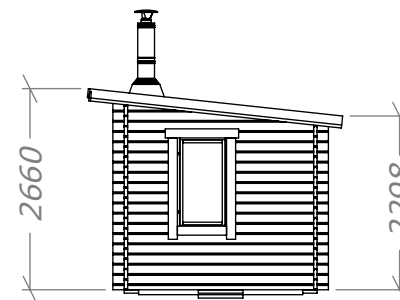

# Funkisbastu 12m<sup>2</sup>

med kaminpaket.

**SORSELESTUGAN**

Ver. 1.3

**Art.Nr: 45FBS12-0**

Tel. +46 952 12222 Mail: info@sorselestugan.se www.sorselestugan.se

Skala 1:100 om ej annan anges. Utstick knutar: 150mm

\* Till undersida takbräda takåsen bygger 120mm.

Bastun levereras med 3st fönster. De två på framsidan är ej flyttbara. Ett fönster kan placeras på valfri plats och med valfri orientering.