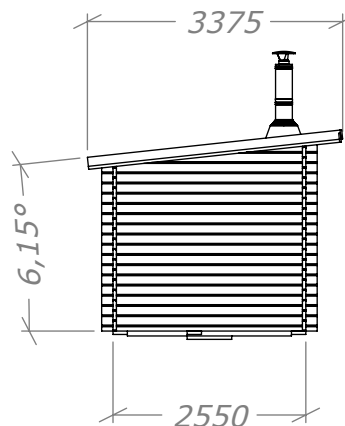

# Funkisbastu 12m<sup>2</sup>

med kaminpaket.

**SORSELESTUGAN**

Ver. 1.3

**Art.Nr: 45FBS12-0**

Tel. +46 952 12222 Mail: info@sorselestugan.se www.sorselestugan.se

Skala 1:100 om ej annan anges. Utstick knutar: 150mm

\* Till undersida takbräda takåsen bygger 120mm.

Bastun levereras med 3st fönster. De två på framsidan är ej flyttbara. Ett fönster kan placeras på valfri plats och med valfri orientering.