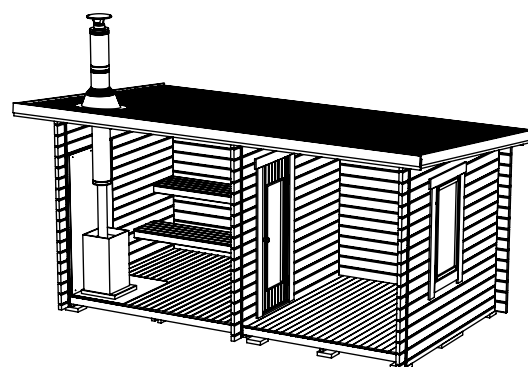

# Funkisbastu 12m<sup>2</sup>

med kaminpaket.

**SORSELESTUGAN**

Ver. 1.3

**Art.Nr: 45FBS12-0**

Tel. +46 952 12222 Mail: info@sorselestugan.se www.sorselestugan.se

Skala 1:100 om ej annan anges. Utstick knutar: 150mm

\* Till undersida takbräda takåsen bygger 120mm.

Bastun levereras med 3st fönster. De två på framsidan är ej flyttbara. Ett fönster kan placeras på valfri plats och med valfri orientering.