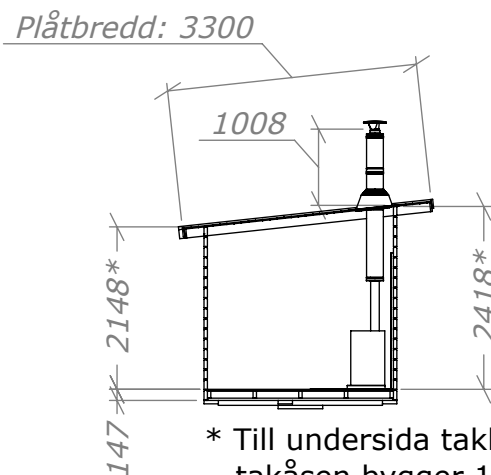

# Funkisbastu 12m<sup>2</sup>

med kaminpaket.

**SORSELESTUGAN**

Ver. 1.3

**Art.Nr: 45FBS12-0**

Tel. +46 952 12222 Mail: info@sorselestugan.se www.sorselestugan.se

Skala 1:100 om ej annan anges. Utstick knutar: 150mm

\* Till undersida takbräda takåsen bygger 120mm.

Bastun levereras med 3st fönster. De två på framsidan är ej flyttbara. Ett fönster kan placeras på valfri plats och med valfri orientering.