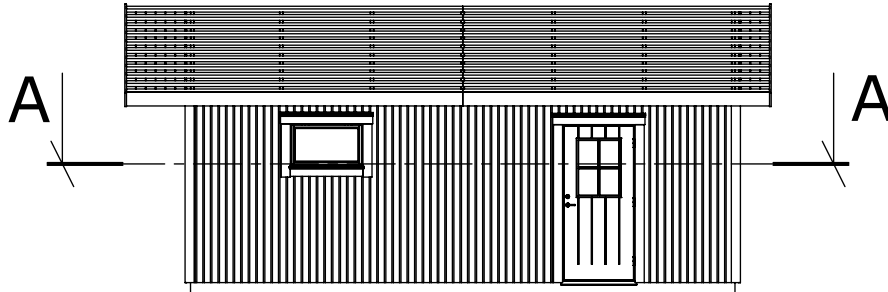

Rek. plåtlängd: 3100

Enkelgarage 35 Mod. 1

med Takskjutport 25x21

Planritning

Art.Nr: **MH-G35-M1-TSP**

Tel. +46 952 12222 Mail: info@sorselestugan.se www.sorselestugan.se

SORSELESTUGAN

Ver. 1.4

Skala 1:100 om ej annan anges.

SECTION A-A
1 : 50

Reglar 34x95

DETAIL B
1 : 25

595 hörnmodul

Takutsprång

Enkelgarage 35 Mod. 1

med Takskjutport 25x21