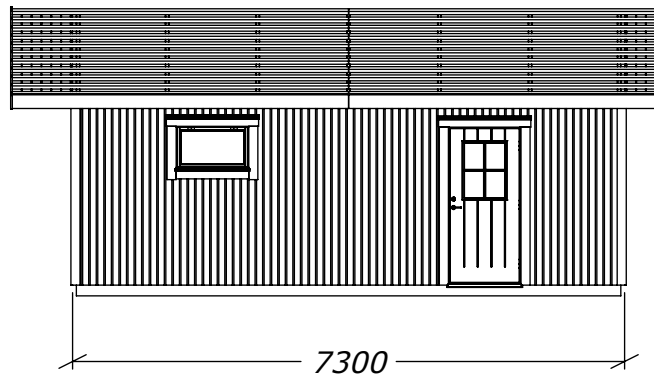

Enkelgarage 35 Mod. 1

med Taksjutport 25x21

SORSELESTUGAN

Ver. 1.4

Art.Nr: MH-G35-M1-TSP

Tel. +46 952 12222 Mail: info@sorselestugan.se www.sorselestugan.se

Skala 1:100 om ej annan anges.

3111

Rek. plåtlängd: 3100

Enkelgarage 35 Mod. 1

med Takskjutport 25x21

Planritning

Art.Nr: **MH-G35-M1-TSP**

Tel. +46 952 12222 Mail: info@sorselestugan.se www.sorselestugan.se

SORSELESTUGAN

Ver. 1.4

Skala 1:100 om ej annan anges.

SECTION A-A
1 : 50

Reglar 34x95

DETAIL B
1 : 25

595 hörnmodul

Takutsprång

Enkelgarage 35 Mod. 1

med Takskjutport 25x21