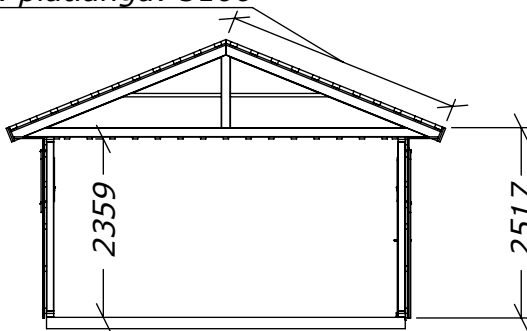

Enkelgarage 35 Mod. 1

med Taksjutport 25x21

SORSELESTUGAN

Ver. 1.4

Art.Nr: MH-G35-M1-TSP

Tel. +46 952 12222 Mail: info@sorselestugan.se www.sorselestugan.se

Skala 1:100 om ej annan anges.

3111

Rek. plåtlängd: 3100

Enkelgarage 35 Mod. 1

med Takskjutport 25x21

Planritning

Art.Nr: **MH-G35-M1-TSP**

Tel. +46 952 12222 Mail: info@sorselestugan.se www.sorselestugan.se

SORSELESTUGAN

Ver. 1.4

Skala 1:100 om ej annan anges.

SECTION A-A
1 : 50

Reglar 34x95

DETAIL B
1 : 25

595 hörnmodul

Takutsprång

Enkelgarage 35 Mod. 1

med Takskjutport 25x21