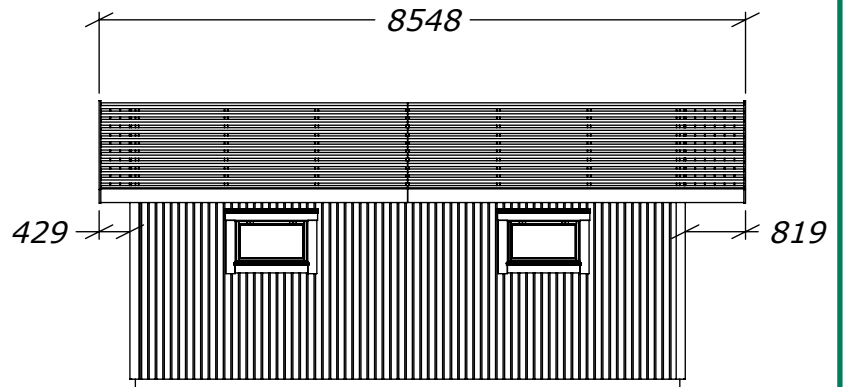

Enkelgarage 35 Mod. 1

med Taksjutport 25x21

SORSELESTUGAN

Ver. 1.4

Art.Nr: MH-G35-M1-TSP

Tel. +46 952 12222 Mail: info@sorselestugan.se www.sorselestugan.se

Skala 1:100 om ej annan anges.

3111

Rek. plåtlängd: 3100

Enkelgarage 35 Mod. 1

med Takskjutport 25x21

Planritning

Art.Nr: **MH-G35-M1-TSP**

Tel. +46 952 12222 Mail: info@sorselestugan.se www.sorselestugan.se

SORSELESTUGAN

Ver. 1.4

Skala 1:100 om ej annan anges.

SECTION A-A
1 : 50

Reglar 34x95

DETAIL B
1 : 25

595 hörnmodul

Takutsprång

Enkelgarage 35 Mod. 1

med Takskjutport 25x21