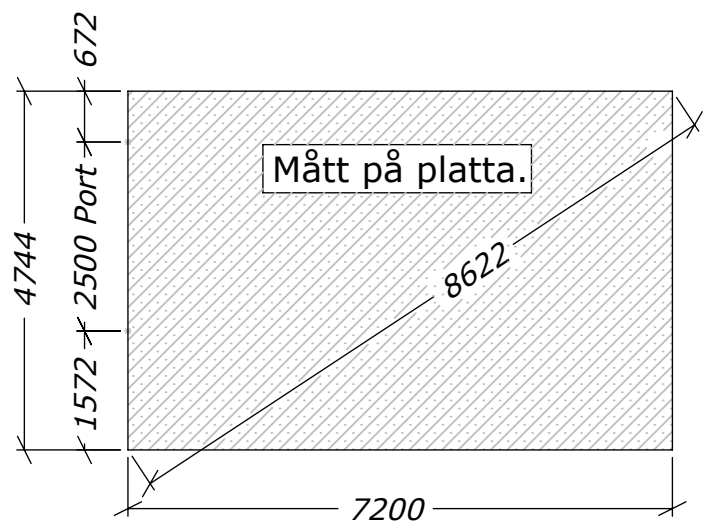

Enkelgarage 35 Mod. 1

med Taksjutport 25x21

SORSELESTUGAN

Ver. 1.4

Art.Nr: MH-G35-M1-TSP

Tel. +46 952 12222 Mail: info@sorselestugan.se www.sorselestugan.se

Skala 1:100 om ej annan anges.

3111

Rek. plåtlängd: 3100

Enkelgarage 35 Mod. 1

med Takskjutport 25x21

Planritning

Art.Nr: **MH-G35-M1-TSP**

Tel. +46 952 12222 Mail: info@sorselestugan.se www.sorselestugan.se

SORSELESTUGAN

Ver. 1.4

Skala 1:100 om ej annan anges.

SECTION A-A
1 : 50

Reglar 34x95

DETAIL B
1 : 25

595 hörnmodul

Takutsprång

Enkelgarage 35 Mod. 1

med Takskjutport 25x21