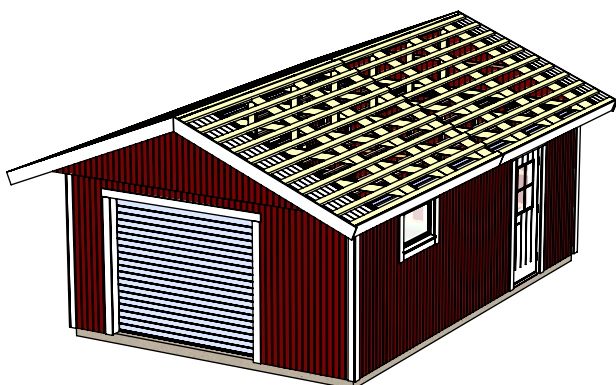

Enkelgarage 35 Mod. 1

med Taksjutport 25x21

SORSELESTUGAN

Ver. 1.4

Art.Nr: MH-G35-M1-TSP

Tel. +46 952 12222 Mail: info@sorselestugan.se www.sorselestugan.se

Skala 1:100 om ej annan anges.

3111

Rek. plåtlängd: 3100

Enkelgarage 35 Mod. 1

med Takskjutport 25x21

Planritning

Art.Nr: **MH-G35-M1-TSP**

Tel. +46 952 12222 Mail: info@sorselestugan.se www.sorselestugan.se

SORSELESTUGAN

Ver. 1.4

Skala 1:100 om ej annan anges.

SECTION A-A
1 : 50

Reglar 34x95

DETAIL B
1 : 25

595 hörnmodul

Takutsprång

Enkelgarage 35 Mod. 1

med Takskjutport 25x21