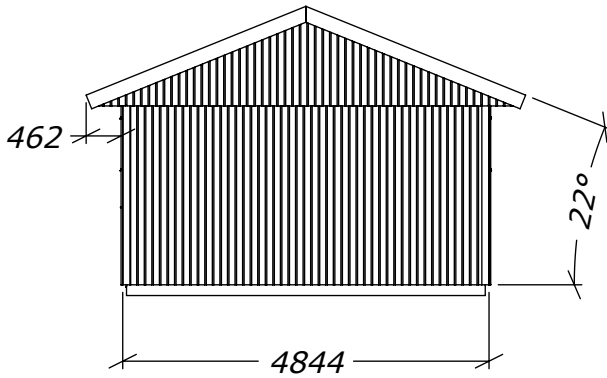

Enkelgarage 35 Mod. 1

med Taksjutport 25x21

SORSELESTUGAN

Ver. 1.4

Art.Nr: MH-G35-M1-TSP

Tel. +46 952 12222 Mail: info@sorselestugan.se www.sorselestugan.se

Skala 1:100 om ej annan anges.

3111

Rek. plåtlängd: 3100

Enkelgarage 35 Mod. 1

med Takskjutport 25x21

Planritning

Art.Nr: **MH-G35-M1-TSP**

Tel. +46 952 12222 Mail: info@sorselestugan.se www.sorselestugan.se

SORSELESTUGAN

Ver. 1.4

Skala 1:100 om ej annan anges.

SECTION A-A
1 : 50

Reglar 34x95

DETAIL B
1 : 25

595 hörnmodul

Takutsprång

Enkelgarage 35 Mod. 1

med Takskjutport 25x21