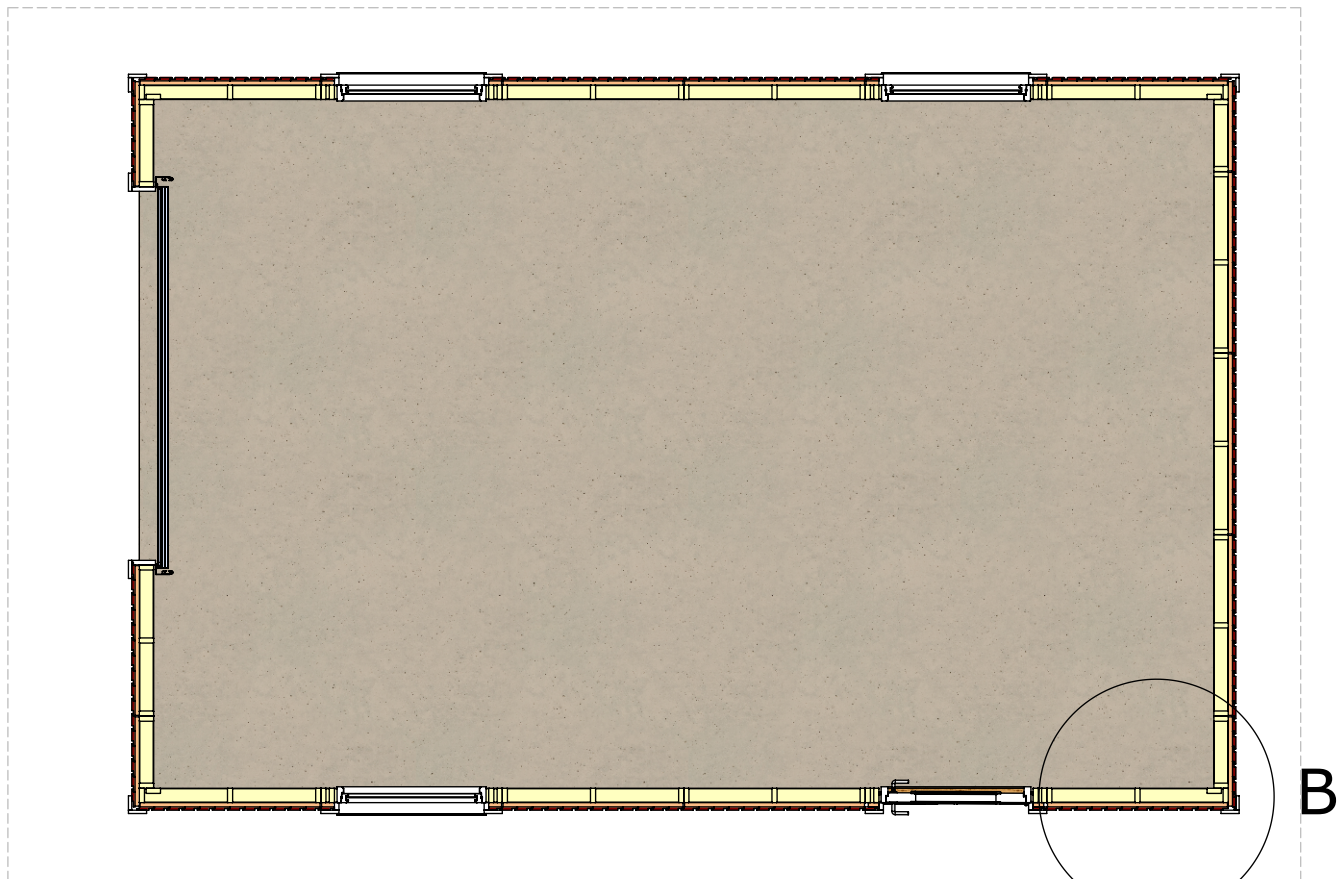

Skala 1:100 om ej annan anges.

SECTION A-A
1 : 50

Reglar 34x95

DETAIL B
1 : 25

595 hörnmodul

Takutsprång

Enkelgarage 35 Mod. 1

med Takskjutport 25x21