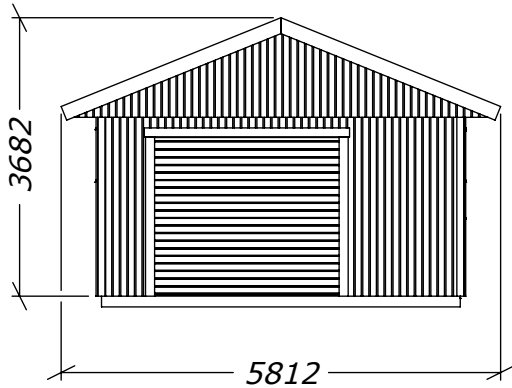

Enkelgarage 35 Mod. 1

med Taksjutport 25x21

SORSELESTUGAN

Ver. 1.4

Art.Nr: MH-G35-M1-TSP

Tel. +46 952 12222 Mail: info@sorselestugan.se www.sorselestugan.se

Skala 1:100 om ej annan anges.

3111

Rek. plåtlängd: 3100

Enkelgarage 35 Mod. 1

med Takskjutport 25x21

Planritning

Art.Nr: **MH-G35-M1-TSP**

Tel. +46 952 12222 Mail: info@sorselestugan.se www.sorselestugan.se

SORSELESTUGAN

Ver. 1.4

Skala 1:100 om ej annan anges.

SECTION A-A
1 : 50

Reglar 34x95

DETAIL B
1 : 25

595 hörnmodul

Takutsprång

Enkelgarage 35 Mod. 1

med Takskjutport 25x21