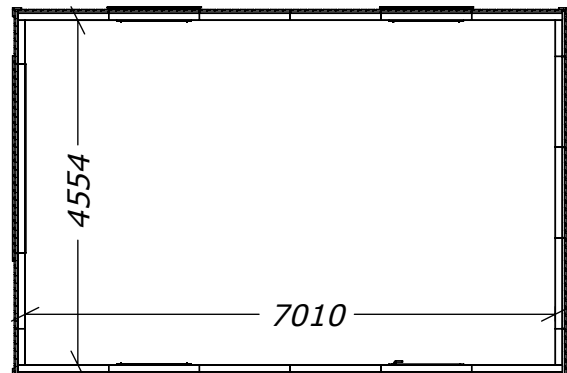

Enkelgarage 35 Mod. 1

med Taksjutport 25x21

SORSELESTUGAN

Ver. 1.4

Art.Nr: MH-G35-M1-TSP

Tel. +46 952 12222 Mail: info@sorselestugan.se www.sorselestugan.se

Skala 1:100 om ej annan anges.

3111

Rek. plåtlängd: 3100

Enkelgarage 35 Mod. 1

med Takskjutport 25x21

Planritning

Art.Nr: **MH-G35-M1-TSP**

Tel. +46 952 12222 Mail: info@sorselestugan.se www.sorselestugan.se

SORSELESTUGAN

Ver. 1.4

Skala 1:100 om ej annan anges.

SECTION A-A
1 : 50

Reglar 34x95

DETAIL B
1 : 25

595 hörnmodul

Takutsprång

Enkelgarage 35 Mod. 1

med Takskjutport 25x21