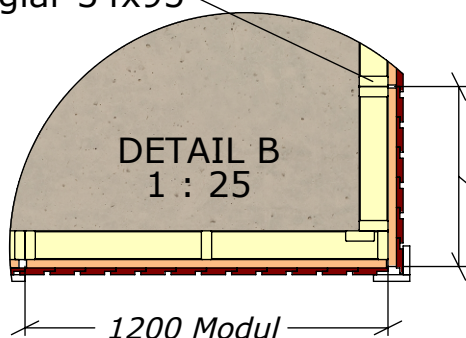

Rek. plåtlängd: 3100

Enkelgarage 35 Mod. 1

med Takskjutport 25x21

Planritning

Art.Nr: **MH-G35-M1-TSP**

Tel. +46 952 12222 Mail: info@sorselestugan.se www.sorselestugan.se

SORSELESTUGAN

Ver. 1.4

Skala 1:100 om ej annan anges.

SECTION A-A
1 : 50

Reglar 34x95

DETAIL B
1 : 25

595 hörnmodul

Takutsprång

Enkelgarage 35 Mod. 1

med Takskjutport 25x21