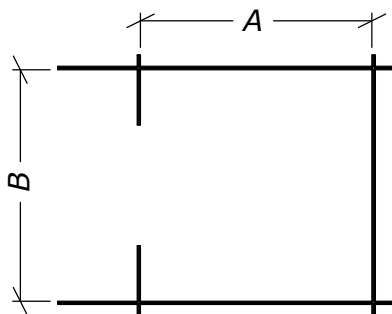

# Förråd 9,9m<sup>2</sup> Kvadratisk

Tel. +46 952 12222  
E-Mail: info@sorselestugan.se www.sorselestugan.se

Ver. 1.0

Skala 1:100 om ej annan anges.

Väggjocklek		
	34mm	45mm
<b>A</b>	3072	3060
<b>B</b>	3072	3060

Öppningsmått dubbeldörr 1507x1806

\*=65mm lägre