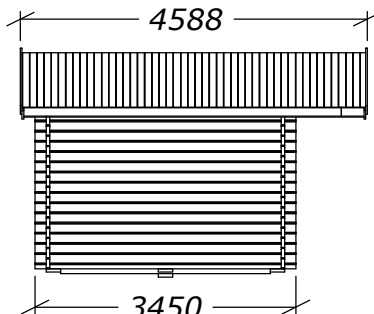

# Förråd 9,9m<sup>2</sup> Kvadratisk

Tel. +46 952 12222  
E-Mail: info@sorselestugan.se www.sorselestugan.se

Ver. 1.0

Skala 1:100 om ej annan anges.

Väggjocklek		
	34mm	45mm
<b>A</b>	3072	3060
<b>B</b>	3072	3060

Öppningsmått dubbeldörr 1507x1806

\*=65mm lägre