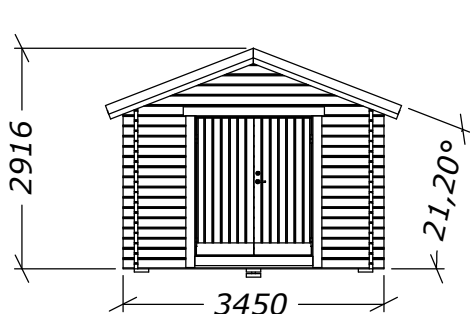

# Förråd 9,9m<sup>2</sup> Kvadratisk

Tel. +46 952 12222  
E-Mail: info@sorselestugan.se www.sorselestugan.se

Ver. 1.0

Skala 1:100 om ej annan anges.

Väggjocklek		
	34mm	45mm
<b>A</b>	3072	3060
<b>B</b>	3072	3060

Öppningsmått dubbeldörr 1507x1806

\*=65mm lägre