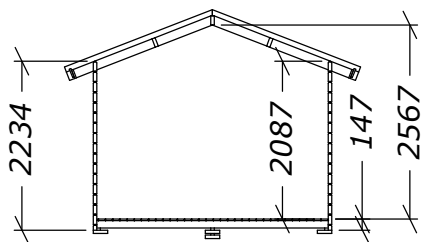

# Förråd 9,9m<sup>2</sup> Kvadratisk

Tel. +46 952 12222  
E-Mail: info@sorselestugan.se www.sorselestugan.se

Ver. 1.0

Skala 1:100 om ej annan anges.

Väggjocklek		
	34mm	45mm
<b>A</b>	3072	3060
<b>B</b>	3072	3060

Öppningsmått dubbeldörr 1507x1806

\*=65mm lägre