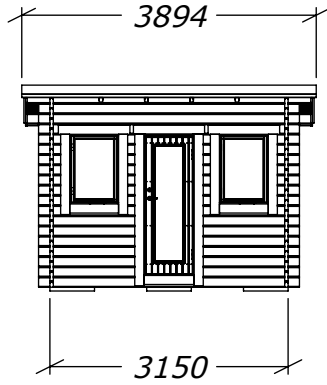

Bastustuga Malmudden Funkis 6,5m²

SORSELESTUGAN

Ver. 1.0

Art.Nr: 45FBS6-2

Tel. +46 952 12222 Mail: info@sorselestugan.se www.sorselestugan.se

Skala 1:100 om ej annan anges. Utstick knutar: 150mm

(1:50)