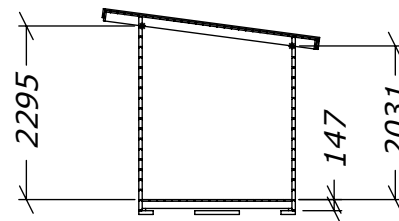

Bastustuga Malmudden Funkis 6,5m²

SORSELESTUGAN

Ver. 1.0

Art.Nr: 45FBS6-2

Tel. +46 952 12222 Mail: info@sorselestugan.se www.sorselestugan.se

Skala 1:100 om ej annan anges. Utstick knutar: 150mm

(1:50)