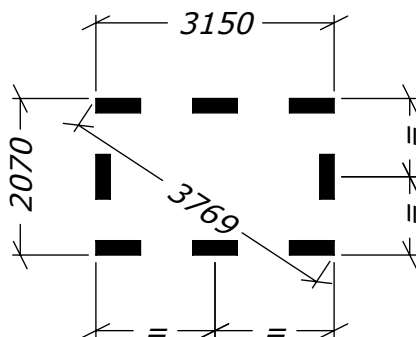

Bastustuga Malmudden Funkis 6,5m²

SORSELESTUGAN

Ver. 1.0

Art.Nr: 45FBS6-2

Tel. +46 952 12222 Mail: info@sorselestugan.se www.sorselestugan.se

Skala 1:100 om ej annan anges. Utstick knutar: 150mm

(1:50)