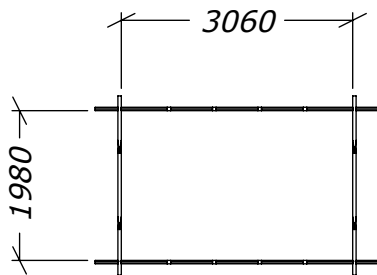

Bastustuga Malmudden Funkis 6,5m²

SORSELESTUGAN

Ver. 1.0

Art.Nr: 45FBS6-2

Tel. +46 952 12222 Mail: info@sorselestugan.se www.sorselestugan.se

Skala 1:100 om ej annan anges. Utstick knutar: 150mm

(1:50)