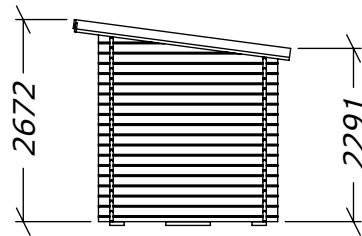

Bastustuga Malmudden Funkis 6,5m²

SORSELESTUGAN

Ver. 1.0

Art.Nr: 45FBS6-2

Tel. +46 952 12222 Mail: info@sorselestugan.se www.sorselestugan.se

Skala 1:100 om ej annan anges. Utstick knutar: 150mm

(1:50)