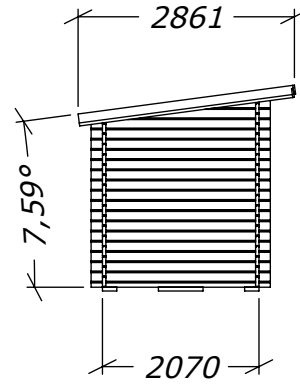

Bastustuga Malmudden Funkis 6,5m²

SORSELESTUGAN

Ver. 1.0

Art.Nr: 45FBS6-2

Tel. +46 952 12222 Mail: info@sorselestugan.se www.sorselestugan.se

Skala 1:100 om ej annan anges. Utstick knutar: 150mm

(1:50)