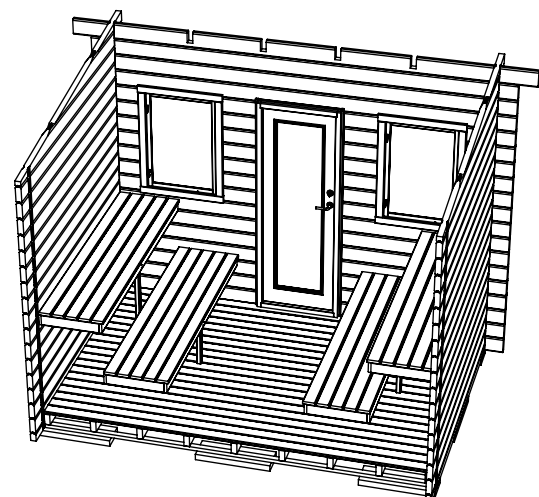

Bastustuga Malmudden Funkis 6,5m²

SORSELESTUGAN

Ver. 1.0

Art.Nr: 45FBS6-2

Tel. +46 952 12222 Mail: info@sorselestugan.se www.sorselestugan.se

Skala 1:100 om ej annan anges. Utstick knutar: 150mm

(1:50)